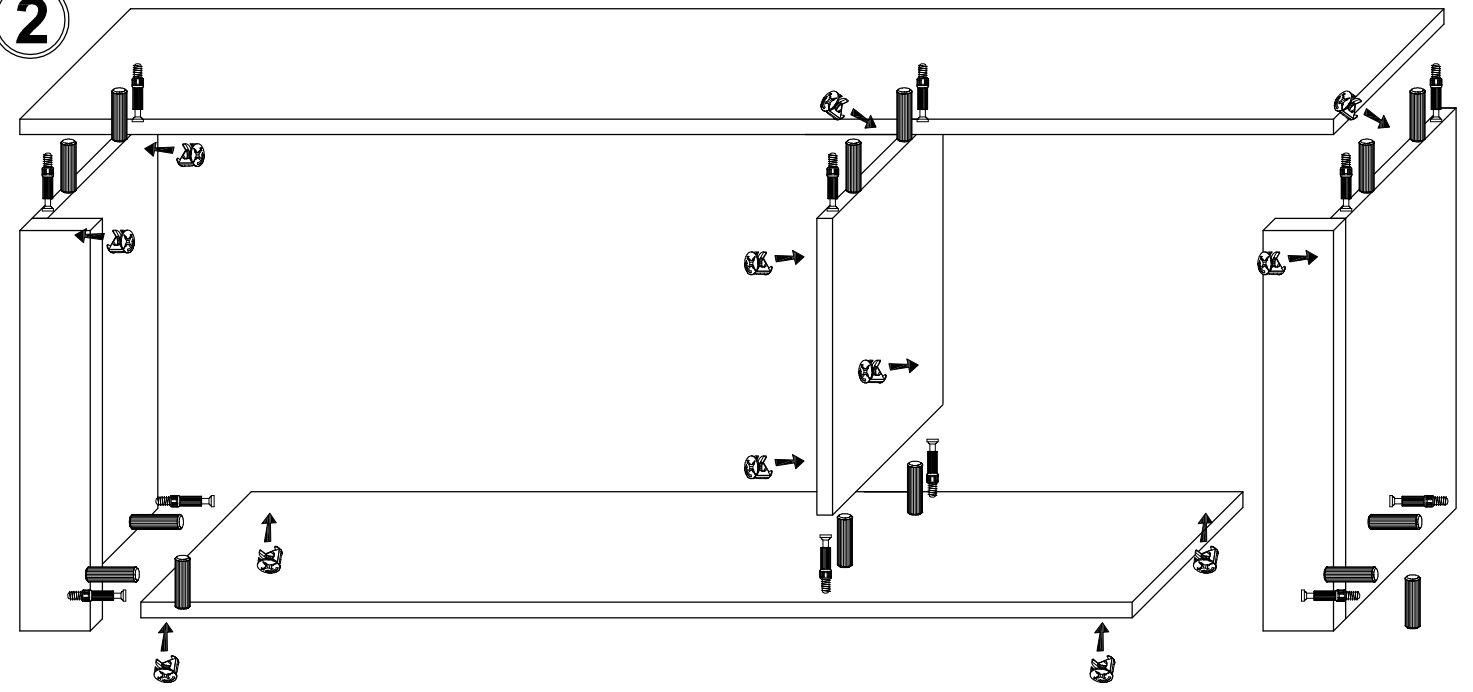

# GRES - NADSTSZF

Symbol elementu Element symbol	Wymiary Measurements	Kod Code	Paczka Paket
1	450 x 530	GR-NADSTSZF - 1	1 / 1
2	450 x 530	GR-NADSTSZF - 2	1 / 1
3	434 x 524	GR-NADSTSZF - 3	1 / 1
4	1608 x 550	GR-NADSTSZF - 4	1 / 1
5	1576 x 524	GR-NADSTSZF - 5	1 / 1
6	450 x 80	GR-NADSTSZF - 6	1 / 1
7	444 x 479	GR-NADSTSZF - 7	1 / 1
8	444 x 479	GR-NADSTSZF - 8	1 / 1
9	1596 x 459	GR-NADSTSZF - 9	1 / 1

ZR	PZR	Z9	PZ9	U1	WP4x27
4	4	2	2	3	6
T1	M1	Z1	K30	G2	W4x16
16	16	16	18	40	12

1

2

3