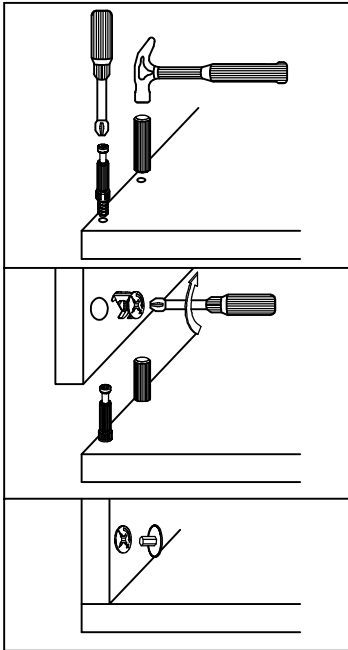

# GRES - NADSTSZF

Symbol elementu Element symbol	Wymiary Measurements	Kod Code	Paczka Paket
1	450 x 530	GR-NADSTSZF - 1	1 / 1
2	450 x 530	GR-NADSTSZF - 2	1 / 1
3	434 x 524	GR-NADSTSZF - 3	1 / 1
4	1608 x 550	GR-NADSTSZF - 4	1 / 1
5	1576 x 524	GR-NADSTSZF - 5	1 / 1
6	450 x 80	GR-NADSTSZF - 6	1 / 1
7	444 x 479	GR-NADSTSZF - 7	1 / 1
8	444 x 479	GR-NADSTSZF - 8	1 / 1
9	1596 x 459	GR-NADSTSZF - 9	1 / 1

ZR	PZR	Z9	PZ9	U1	WP4x27
4	4	2	2	3	6
T1	M1	Z1	K30	G2	W4x16
16	16	16	18	40	12

1

2

3