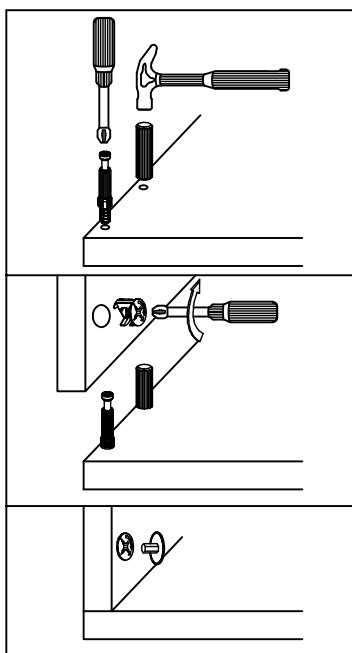

GRES - SZAFKA WISZĄCA 160

Symbol elementu Element symbol	Wymiary Measurements	Kod Code	Paczka Paket
1	256 x 230	GR-SZFKWISZ2D - 1	1 / 1
2	256 x 230	GR-SZFKWISZ2D - 2	1 / 1
3	256 x 227	GR-SZFKWISZ2D - 3	1 / 1
4	256 x 227	GR-SZFKWISZ2D - 4	1 / 1
5	1392 x 250	GR-SZFKWISZ2D - 5	1 / 1
6	1392 x 250	GR-SZFKWISZ2D - 6	1 / 1
7	379 x 249	GR-SZFKWISZ2D - 7	1 / 1
8	256 x 80	GR-SZFKWISZ2D - 8	1 / 1
9	256 x 80	GR-SZFKWISZ2D - 9	1 / 1
10	275 x 1377	GR-SZFKWISZ2D - 10	1 / 1

T1	M1	Z1	K30	ZA	W4x30	G2	K10x50
20	20	20	20	2	4	40	2

1

2