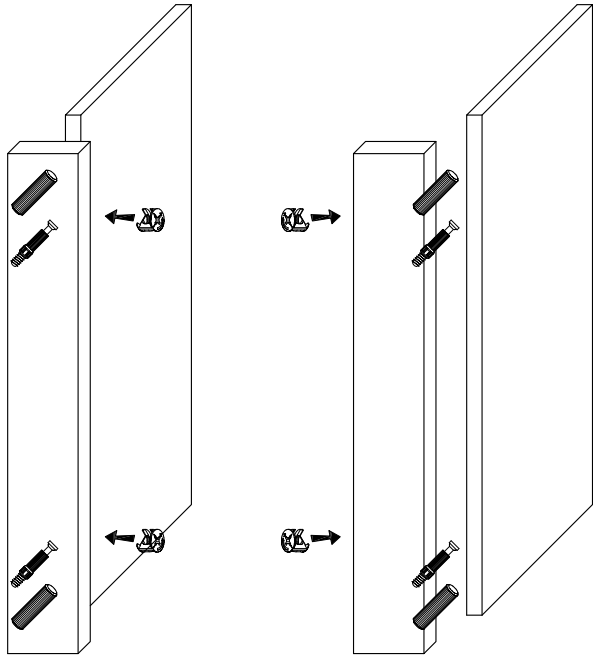

GRES - SZAFKA WISZĄCA 160

Symbol elementu Element symbol	Wymiary Measurements	Kod Code	Paczka Paket
1	256 x 230	GR-SZFKWISZ2D - 1	1 / 1
2	256 x 230	GR-SZFKWISZ2D - 2	1 / 1
3	256 x 227	GR-SZFKWISZ2D - 3	1 / 1
4	256 x 227	GR-SZFKWISZ2D - 4	1 / 1
5	1392 x 250	GR-SZFKWISZ2D - 5	1 / 1
6	1392 x 250	GR-SZFKWISZ2D - 6	1 / 1
7	379 x 249	GR-SZFKWISZ2D - 7	1 / 1
8	256 x 80	GR-SZFKWISZ2D - 8	1 / 1
9	256 x 80	GR-SZFKWISZ2D - 9	1 / 1
10	275 x 1377	GR-SZFKWISZ2D - 10	1 / 1

T1	M1	Z1	K30	ZA	W4x30	G2	K10x50
20	20	20	20	2	4	40	2

1

2