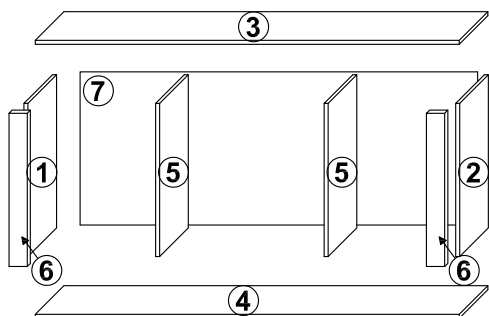

GRES - SZAFKA WISZĄCA 160

Symbol elementu Element symbol	Wymiary Measurements	Kod Code	Paczka Paket
1	256 x 230	GR-SZFKWISZ2D - 1	1 / 1
2	256 x 230	GR-SZFKWISZ2D - 2	1 / 1
3	256 x 227	GR-SZFKWISZ2D - 3	1 / 1
4	256 x 227	GR-SZFKWISZ2D - 4	1 / 1
5	1392 x 250	GR-SZFKWISZ2D - 5	1 / 1
6	1392 x 250	GR-SZFKWISZ2D - 6	1 / 1
7	379 x 249	GR-SZFKWISZ2D - 7	1 / 1
8	256 x 80	GR-SZFKWISZ2D - 8	1 / 1
9	256 x 80	GR-SZFKWISZ2D - 9	1 / 1
10	275 x 1377	GR-SZFKWISZ2D - 10	1 / 1

T1	M1	Z1	K30	ZA	W4x30	G2	K10x50
20	20	20	20	2	4	40	2

1

2