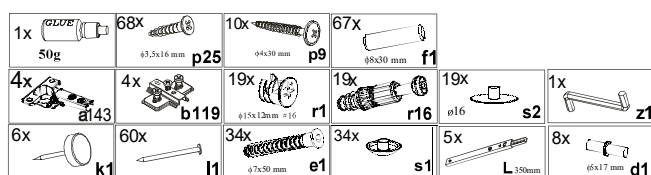

## Norton 2d5s

91.5/127/40

1	K-205	1270	400	16/32/32	1
2	K-309	394	368	16	2
3	K-509	327	110	16	3
4	K-310	1204	339	16	1
5	K-406	1204	60	16	1
6	K-407	1204	70	30	1
7	K-408	1204	70	30	1
8	K-409	384	70	30	2
9	K-115	205	369	16	1
10	K-311	1204	369	16	1
11	K-116	884	398	16/32	1
12	K-117	884	398	16/32	1
13	K-118	603	369	16	1
14	K-119	603	369	16	1
15	K-510	350	110	16	3
16	K-511	350	110	16	3
17	K-512	327	110	16	3
18	K-410	318	60	16	2
19	K-004	582	398	16	2
20	K-513	537	100	16	2
21	K-514	537	100	16	2
22	K-515	350	100	16	2
23	K-516	350	100	16	2
24	K-005	170	598	16	1
25	K-006	170	598	16	1
26	K-007	170	398	16	3
27	K-607	551	332	3	2
28	K-608	341	332	3	3
29	K-609	849	410	3	2
30	K-610	849	401	3	1