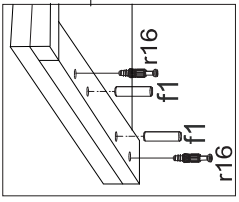

## Norton 2d5s

91.5/127/40

1	K-205	1270	400	16/32/32	1
2	K-309	394	368	16	2
3	K-509	327	110	16	3
4	K-310	1204	339	16	1
5	K-406	1204	60	16	1
6	K-407	1204	70	30	1
7	K-408	1204	70	30	1
8	K-409	384	70	30	2
9	K-115	205	369	16	1
10	K-311	1204	369	16	1
11	K-116	884	398	16/32	1
12	K-117	884	398	16/32	1
13	K-118	603	369	16	1
14	K-119	603	369	16	1
15	K-510	350	110	16	3
16	K-511	350	110	16	3
17	K-512	327	110	16	3
18	K-410	318	60	16	2
19	K-004	582	398	16	2
20	K-513	537	100	16	2
21	K-514	537	100	16	2
22	K-515	350	100	16	2
23	K-516	350	100	16	2
24	K-005	170	598	16	1
25	K-006	170	598	16	1
26	K-007	170	398	16	3
27	K-607	551	332	3	2
28	K-608	341	332	3	3
29	K-609	849	410	3	2
30	K-610	849	401	3	1