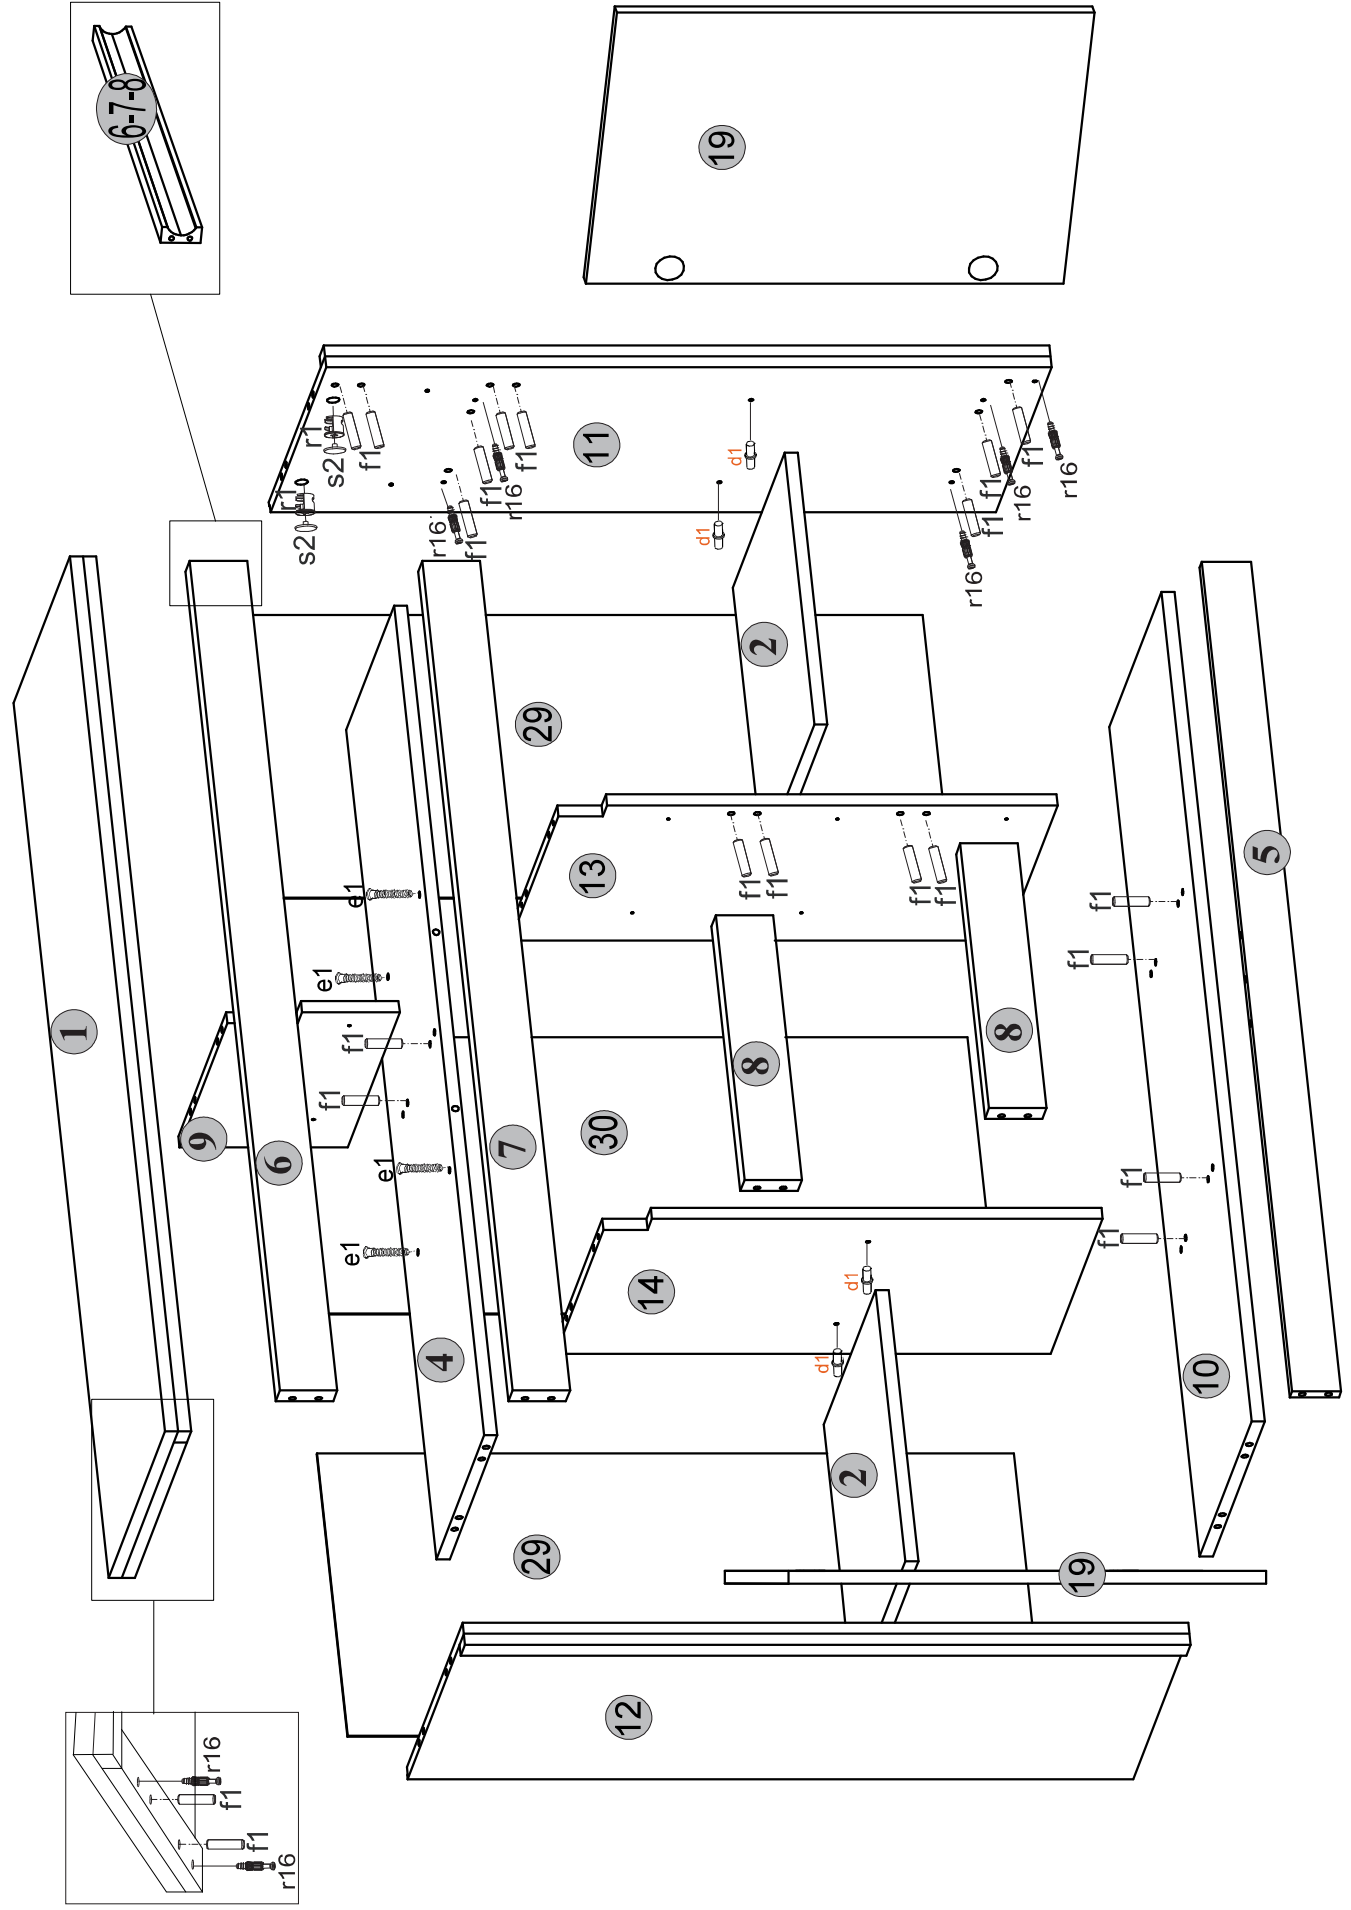

## Norton 2d5s

91.5/127/40

1	K-205	1270	400	16/32/32	1
2	K-309	394	368	16	2
3	K-509	327	110	16	3
4	K-310	1204	339	16	1
5	K-406	1204	60	16	1
6	K-407	1204	70	30	1
7	K-408	1204	70	30	1
8	K-409	384	70	30	2
9	K-115	205	369	16	1
10	K-311	1204	369	16	1
11	K-116	884	398	16/32	1
12	K-117	884	398	16/32	1
13	K-118	603	369	16	1
14	K-119	603	369	16	1
15	K-510	350	110	16	3
16	K-511	350	110	16	3
17	K-512	327	110	16	3
18	K-410	318	60	16	2
19	K-004	582	398	16	2
20	K-513	537	100	16	2
21	K-514	537	100	16	2
22	K-515	350	100	16	2
23	K-516	350	100	16	2
24	K-005	170	598	16	1
25	K-006	170	598	16	1
26	K-007	170	398	16	3
27	K-607	551	332	3	2
28	K-608	341	332	3	3
29	K-609	849	410	3	2
30	K-610	849	401	3	1