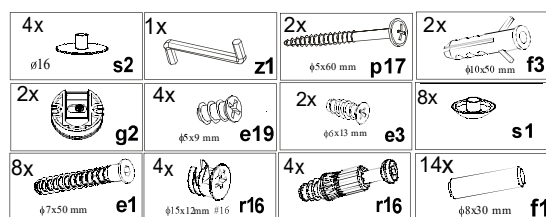

Norton Panel 120

50/120/31.5

1	K-103	500	1200	16	1
2	K-104	280	219	16	1
3	K-303	750	250	16\32	1
4	K-304	592	200	16\32	1