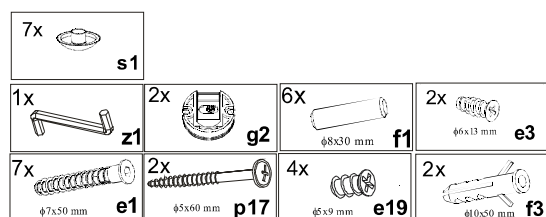

Norton Pol 1270

20/127/28

1	K-102	200	1270	16	1
2	K-302	1268	204	16\32	1