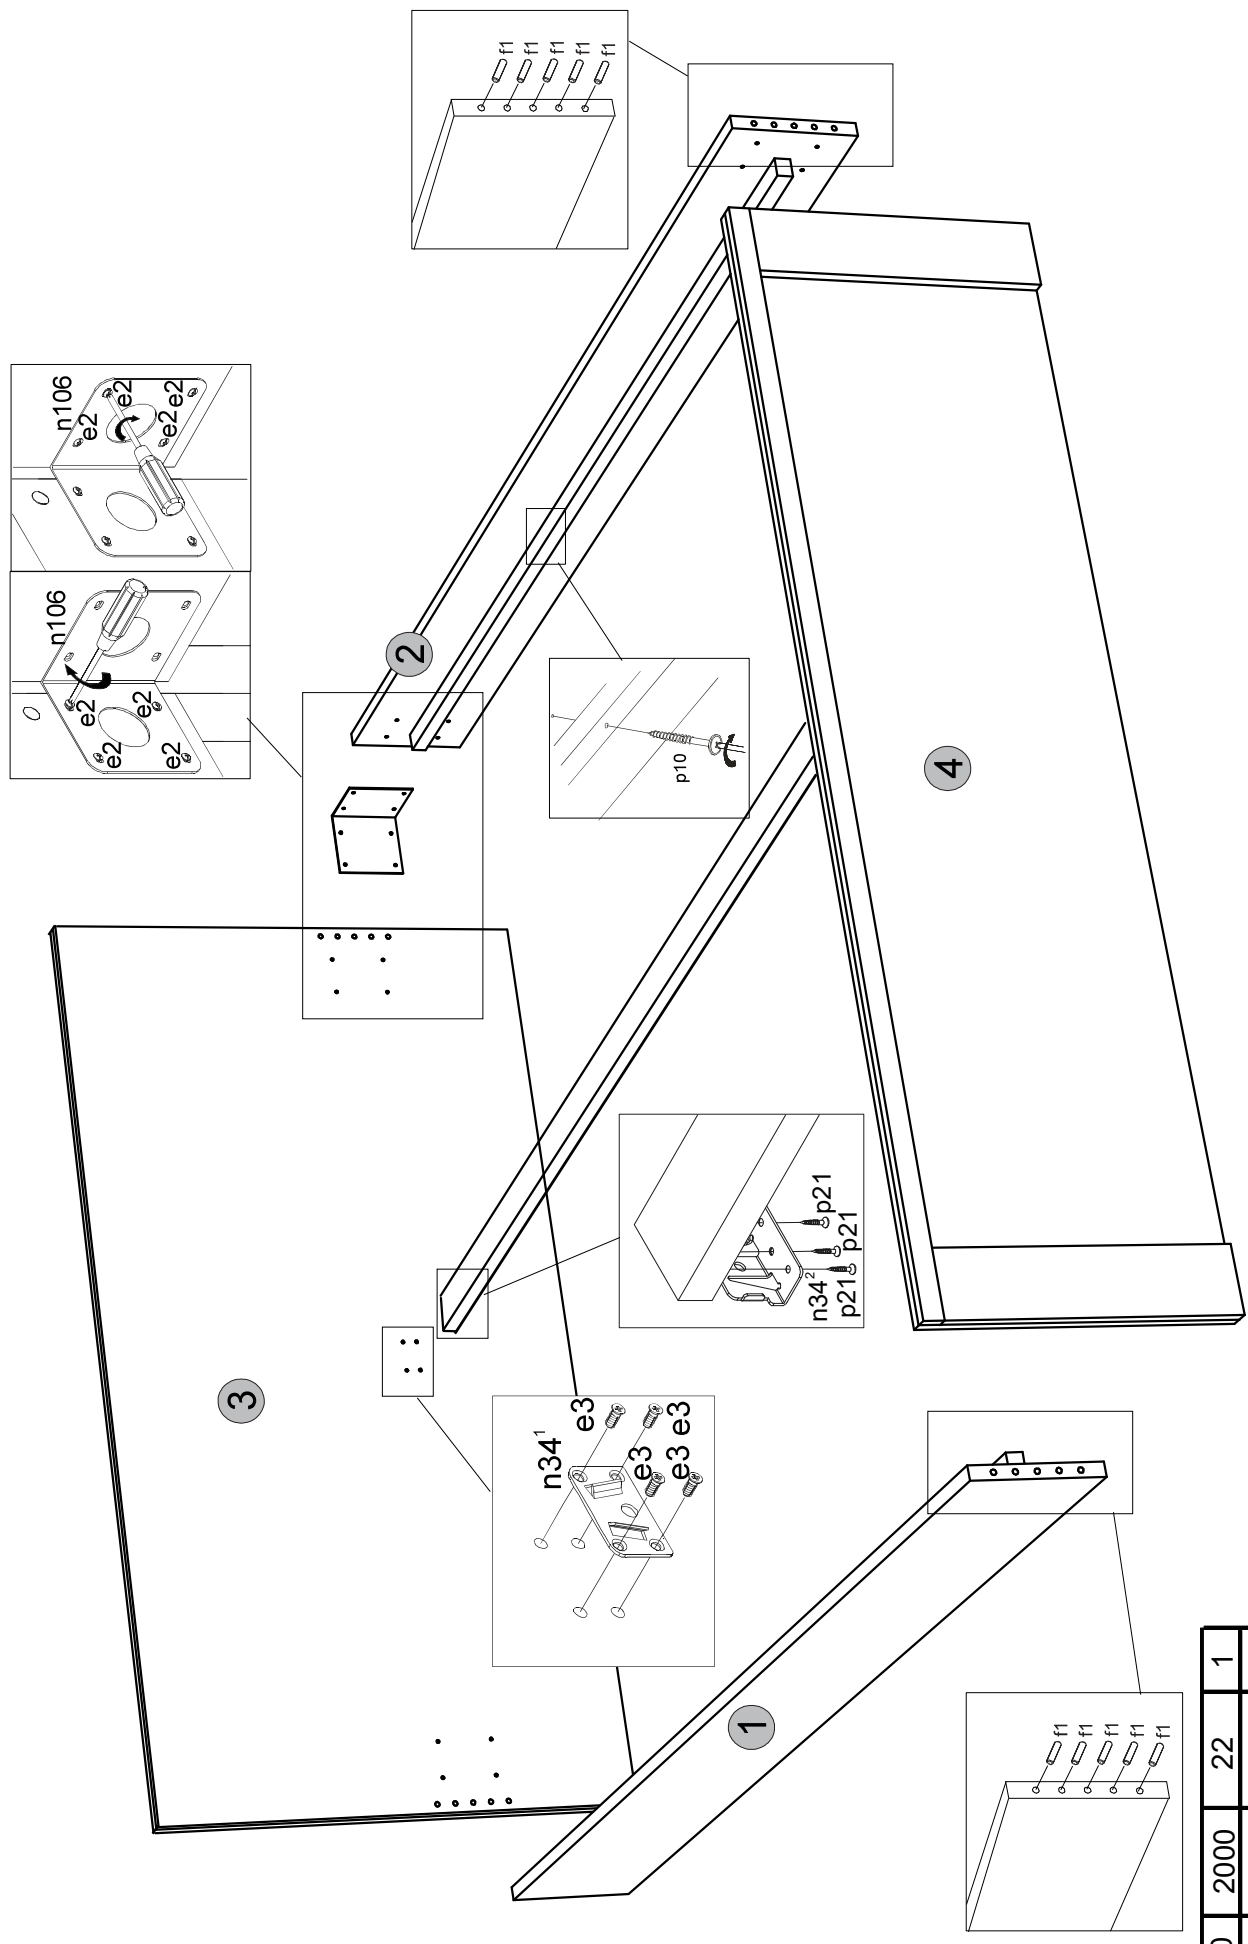

VMV

HOLDING

Norton

Loze_160

85/165/205

VMV

HOLDING

<http://www.vmvholding.com.ua>

1	NS-101	200	2000	22	1
2	NS-102	200	2000	22	1
3	NS-103	850	1654	16/32	1
4	NS-104	455	1654	16/32	1