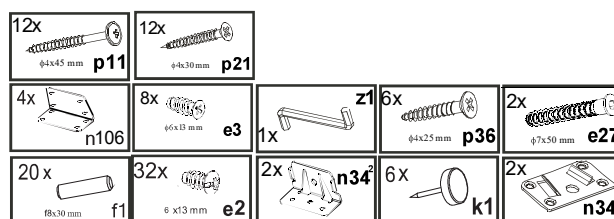

VMV

HOLDING

Norton

Loze_160

85/165/205

VMV

HOLDING

<http://www.vmvholding.com.ua>

1	NS-101	200	2000	22	1
2	NS-102	200	2000	22	1
3	NS-103	850	1654	16/32	1
4	NS-104	455	1654	16/32	1