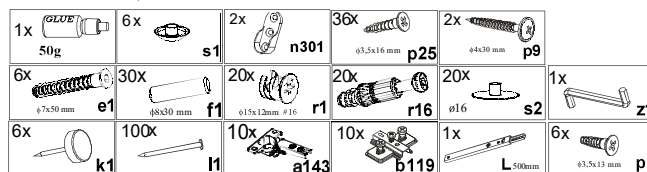

VMV HOLDING

Norton 4d1s

210/88/55

VMV HOLDING

<http://www.vmvholding.com.ua>

1	K-126	2068	548	16/32	1
2	K-127	2068	548	16/32	1
3	K-615	1407	415	3	2
4	K-616	626	415	3	2
5	K-617	771	482	3	1
6	K-208	880	550	16/32/32	1
7	K-008	376	403	16	2
8	K-521	500	100	16	1
9	K-522	500	100	16	1
10	K-523	757	100	16	1
11	K-524	757	100	16	1
12	K-013	170	808	16	1
13	K-417	70	814	30	2
14	K-418	60	814	16	1
15	K-419	60	814	16	1
16	K-420	60	468	16	1
17	K-318	814	489	16	1
18	K-319	814	519	16	1
19	K-009	1354	403	16	2