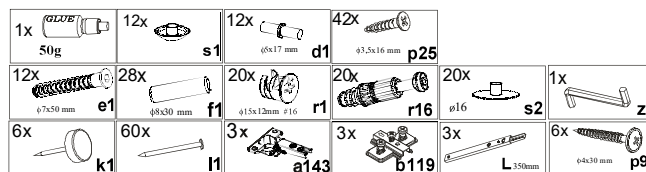

VMV

HOLDING

Norton

Reg 3s, 1w3s, 1d3s

210/57/40

VMV

HOLDING

<http://www.vmvholding.com.ua>

1	K-128	2068	398	16/32	1
2	K-129	2068	398	16/32	1
3	K-525	447	100	16	3
4	K-526	447	100	16	3
5	K-527	350	100	16	3
6	K-528	350	100	16	3
7	K-618	1407	522	3	1
8	K-619	626	522	3	1
9	K-620	461	332	3	3
10	K-209	570	400	16/32/32	1
11	K-320	504	369	16	1
12	K-421	60	504	16	1
13	K-422	60	504	16	1
14	K-012	170	498	16	3
15	K-423	70	504	30	3
16	K-321	504	345	16	3
17	K-322	504	339	16	1
18	K-013	1354	498	16	1