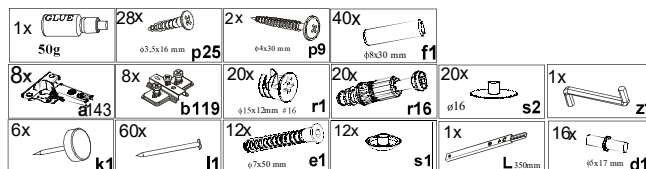

Norton 2w2d1s

153.5/87/40

1	K-326	804	339	16	1
2	K-327	804	339	16	1
3	K-328	804	369	16	1
4	K-533	747	100	16	1
5	K-534	747	100	16	1
6	K-134	617	369	16	1
7	K-004	582	398	16	2
8	K-135	549	369	16	1
9	K-329	394	369	16	2
10	K-535	350	100	16	1
11	K-536	350	100	16	1
12	K-016	170	798	16	1
13	K-428	60	804	16	1
14	K-429	60	318	16	1
15	K-430	60	804	30	3
16	K-624	832	410	3	2
17	K-625	761	332	3	1
18	K-626	635	410	3	2
19	K-330	394	369	5	2
20	K-136	1502	398	16/32	1
21	K-137	1502	398	16/32	1
22	K-211	870	400	16/32/32	1
23	K-017	582	398	16	2