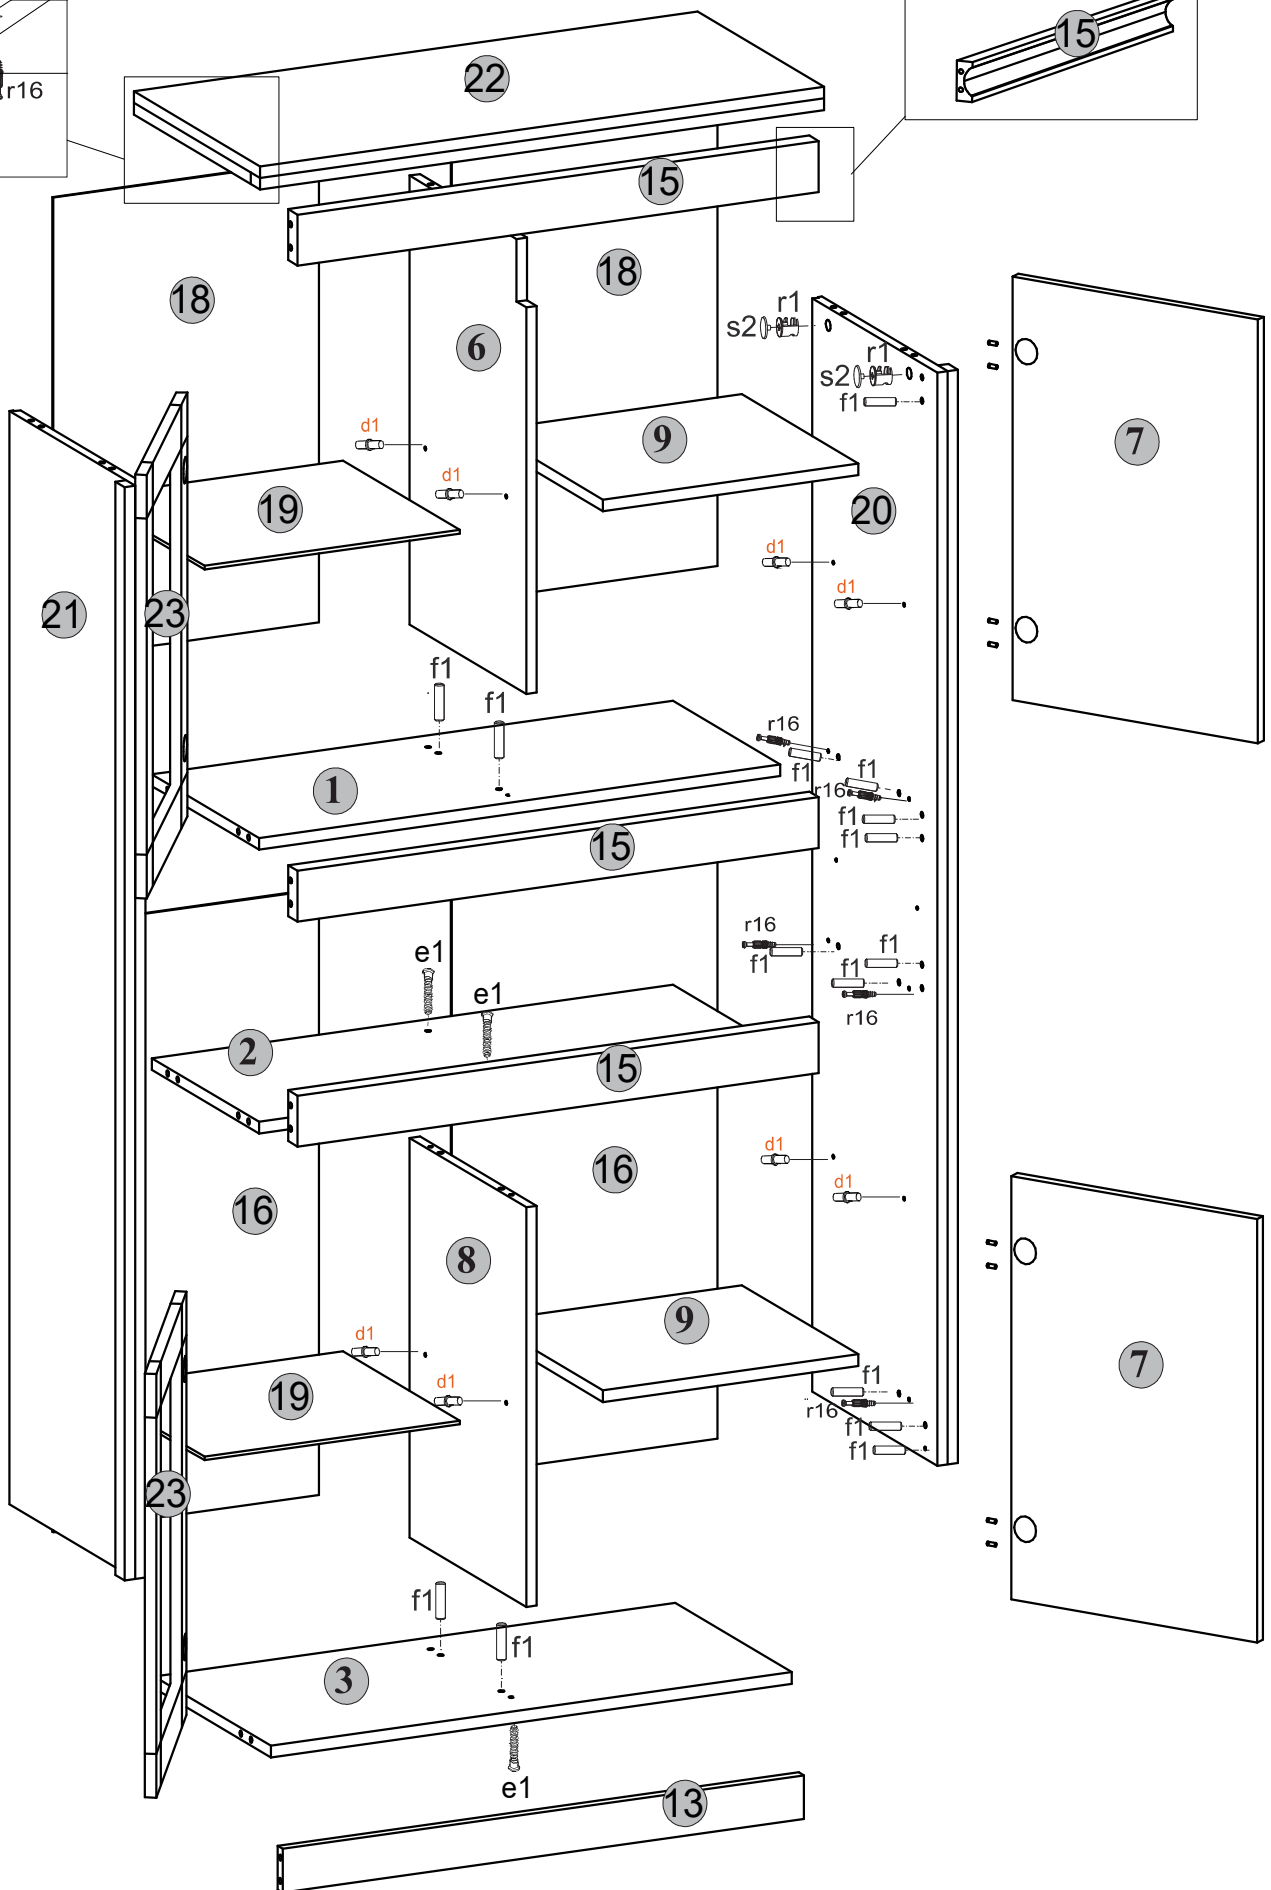

Norton 2w2d1s

153.5/87/40

1	K-326	804	339	16	1
2	K-327	804	339	16	1
3	K-328	804	369	16	1
4	K-533	747	100	16	1
5	K-534	747	100	16	1
6	K-134	617	369	16	1
7	K-004	582	398	16	2
8	K-135	549	369	16	1
9	K-329	394	369	16	2
10	K-535	350	100	16	1
11	K-536	350	100	16	1
12	K-016	170	798	16	1
13	K-428	60	804	16	1
14	K-429	60	318	16	1
15	K-430	60	804	30	3
16	K-624	832	410	3	2
17	K-625	761	332	3	1
18	K-626	635	410	3	2
19	K-330	394	369	5	2
20	K-136	1502	398	16/32	1
21	K-137	1502	398	16/32	1
22	K-211	870	400	16/32/32	1
23	K-017	582	398	16	2