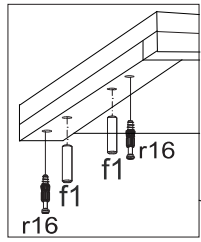

Norton 2w2d1s

153.5/87/40

1	K-326	804	339	16	1
2	K-327	804	339	16	1
3	K-328	804	369	16	1
4	K-533	747	100	16	1
5	K-534	747	100	16	1
6	K-134	617	369	16	1
7	K-004	582	398	16	2
8	K-135	549	369	16	1
9	K-329	394	369	16	2
10	K-535	350	100	16	1
11	K-536	350	100	16	1
12	K-016	170	798	16	1
13	K-428	60	804	16	1
14	K-429	60	318	16	1
15	K-430	60	804	30	3
16	K-624	832	410	3	2
17	K-625	761	332	3	1
18	K-626	635	410	3	2
19	K-330	394	369	5	2
20	K-136	1502	398	16/32	1
21	K-137	1502	398	16/32	1
22	K-211	870	400	16/32/32	1
23	K-017	582	398	16	2