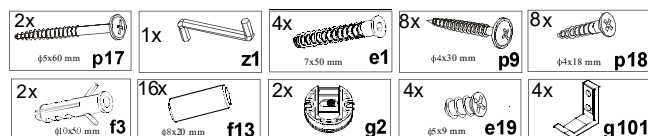

TOP - MIX WIE_80

80/23/100

1	T-121	1000	170	16	4
2	T-321	798	198	16	1
3	T-122	752	90	16	1
4	T-123	752	90	16	1