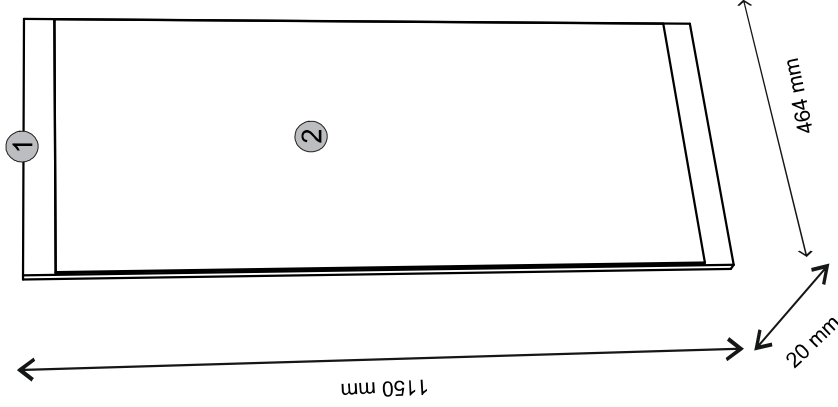

Installation manual

NORTON: LUSTRO

Element symbol	Dimensions		Code	Package
1	1150	464	N-045	1/1
2	1050	458	N-046	1/1