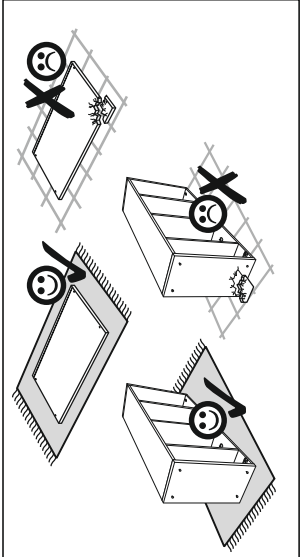

Installation manual

NORTON: LUSTRO

Element symbol	Dimensions		Code	Package
1	1150	464	N-045	1/1
2	1050	458	N-046	1/1