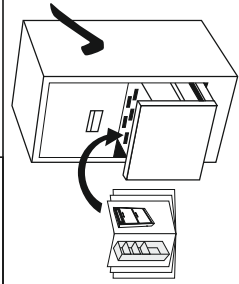

Installation manual

NORTON: LUSTRO

Element symbol	Dimensions		Code	Package
1	1150	464	N-045	1/1
2	1050	458	N-046	1/1