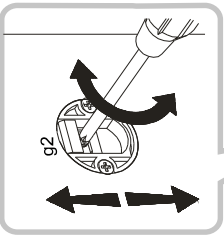

# Instalation manual

NORTON: WIESZAK

Element symbol	Dimensions	Code	Package
1	1150 660 16	1 N-048	1/1
2	560 284 16/32	1 N-047	2/2

1

2