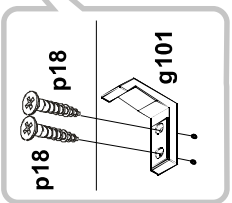

# Instalation manual

NORTON: WIESZAK

Element symbol	Dimensions	Code	Package
1	1150 660 16	1 N-048	1/1
2	560 284 16/32	1 N-047	2/2

1

2