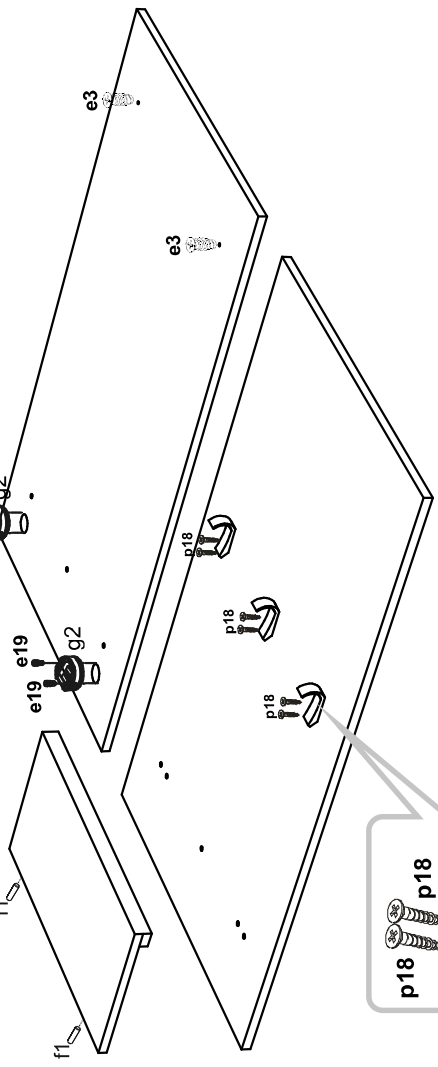

# Instalation manual

NORTON: WIESZAK

Element symbol	Dimensions	Code	Package
1	1150 660 16	1 N-048	1/1
2	560 284 16/32	1 N-047	2/2

1

2