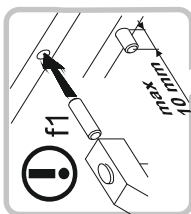

# Instalation manual

NORTON: WIESZAK

Element symbol	Dimensions	Code	Package
1	1150 660 16	1 N-048	1/1
2	560 284 16/32	1 N-047	2/2

1

2