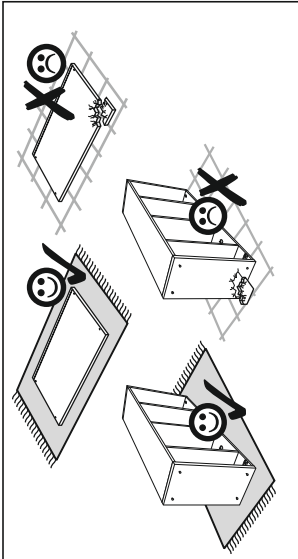

# Instalation manual

NORTON: WIESZAK

Element symbol	Dimensions	Code	Package
1	1150 660 16	1 N-048	1/1
2	560 284 16/32	1 N-047	2/2

1

2