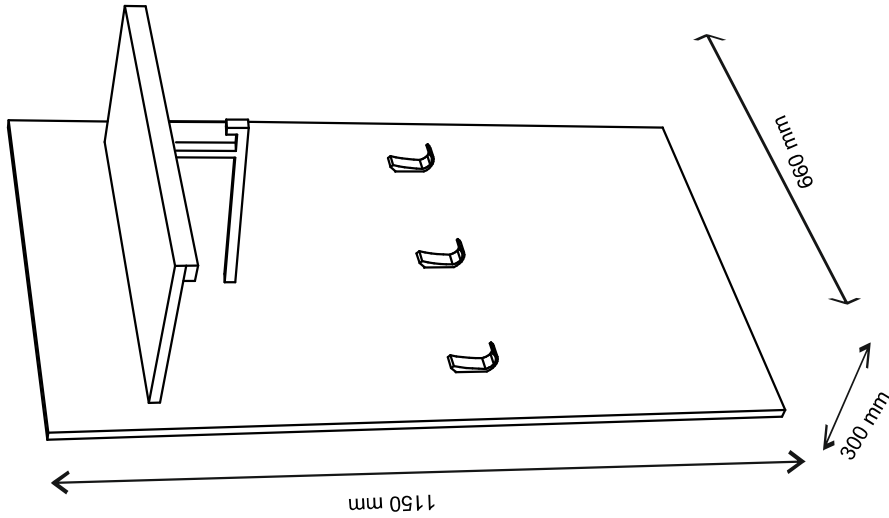

# Instalation manual

NORTON: WIESZAK

Element symbol	Dimensions	Code	Package
1	1150 660 16	1 N-048	1/1
2	560 284 16/32	1 N-047	2/2

1

2