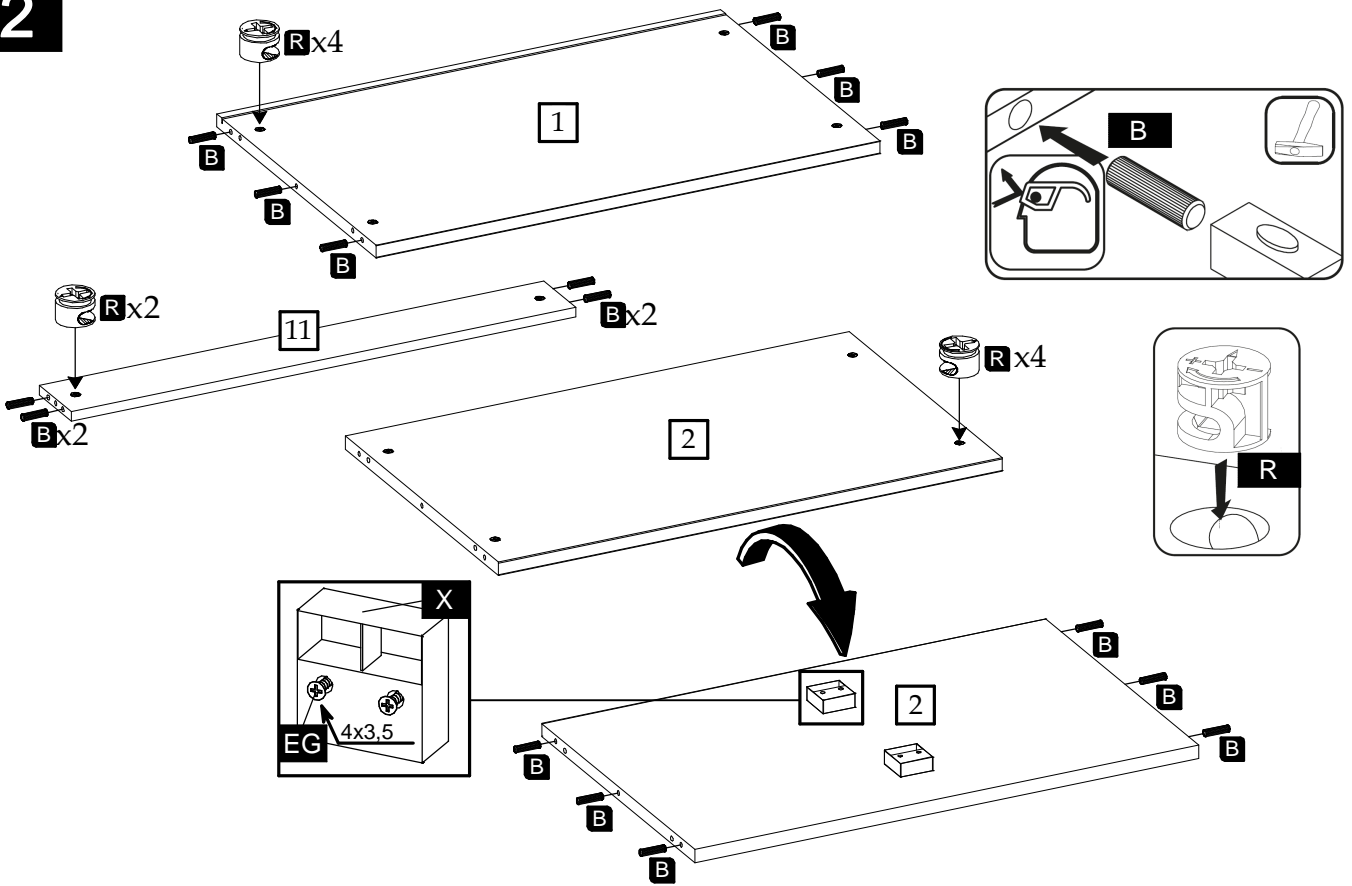

Adam

Typ Q

90 min

2025 mm

549 mm

900 mm

Element symbol	Measurements				Code	Paket
1	868	547	22	1	1005	1/2
2	868	527	22	1	1004/2004	1/2
3	2020	549	16	1	1002	1/2
4	2020	549	16	1	1003	1/2
5	868	508	16	1	1011	1/2
6	868	508	16	1	1012	1/2
7	400.5	120	16	1	1009/2009	1/2
8	400.5	120	16	1	1001/2001	1/2
9	400	70	16	1	1007	1/2
10	810.5	101.5	16	1	1008	1/2
11	868	110	16	1	1023	1/2
12	441	1982	3	2	N/A	1/2
13	820.5	405	3	1	N/A	1/2
14	1747	432	16	1	1004/3001	2/2
15	1747	432	16	1	1005/3002	2/2
16	865	203	16	1	1006/3003	1/2

2

3