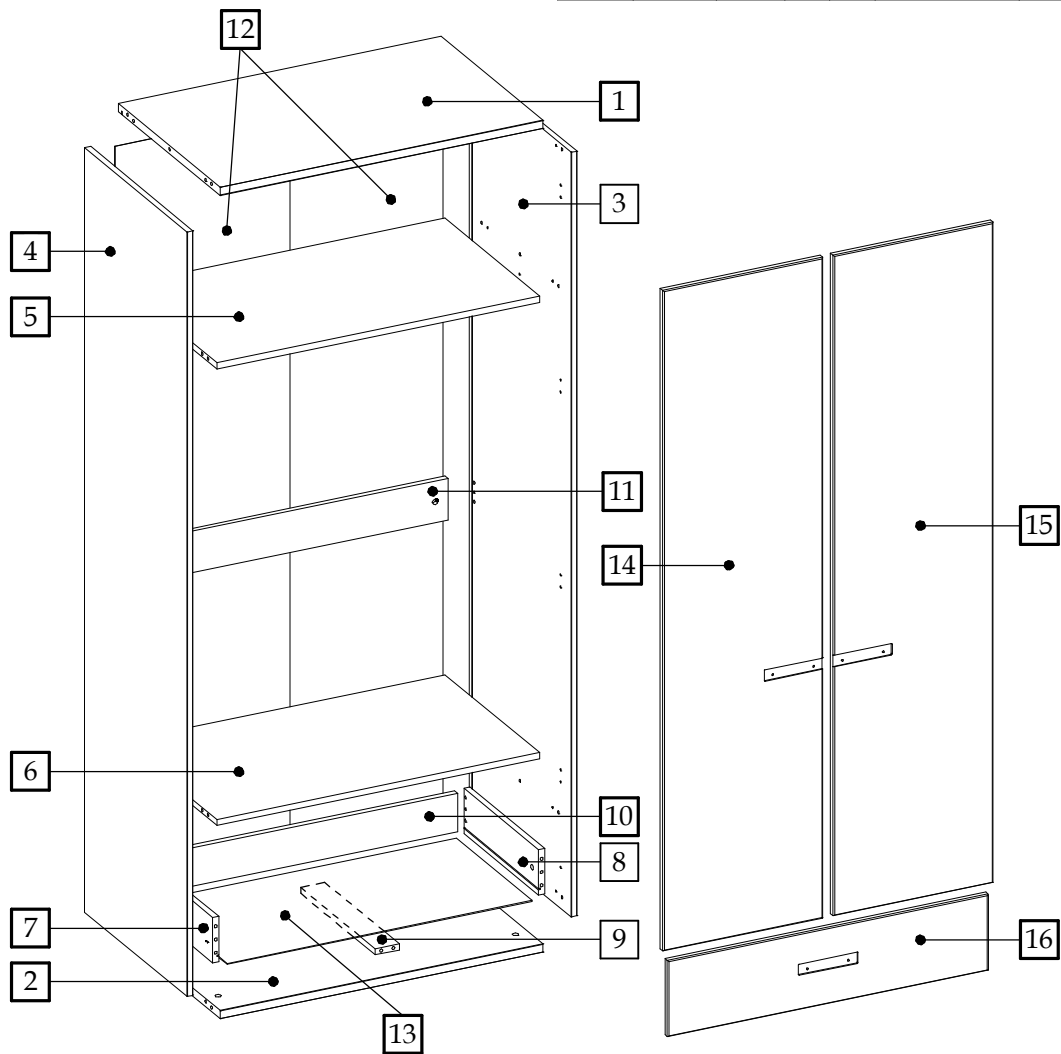

Adam

Typ Q

90 min

2025 mm

549 mm

900 mm

Element symbol	Measurements				Code	Paket
1	868	547	22	1	1005	1/2
2	868	527	22	1	1004/2004	1/2
3	2020	549	16	1	1002	1/2
4	2020	549	16	1	1003	1/2
5	868	508	16	1	1011	1/2
6	868	508	16	1	1012	1/2
7	400.5	120	16	1	1009/2009	1/2
8	400.5	120	16	1	1001/2001	1/2
9	400	70	16	1	1007	1/2
10	810.5	101.5	16	1	1008	1/2
11	868	110	16	1	1023	1/2
12	441	1982	3	2	N/A	1/2
13	820.5	405	3	1	N/A	1/2
14	1747	432	16	1	1004/3001	2/2
15	1747	432	16	1	1005/3002	2/2
16	865	203	16	1	1006/3003	1/2

2

3