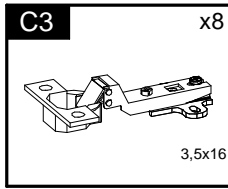

Adam

Typ Q

90 min

2025 mm

549 mm

900 mm

Element symbol	Measurements				Code	Paket
1	868	547	22	1	1005	1/2
2	868	527	22	1	1004/2004	1/2
3	2020	549	16	1	1002	1/2
4	2020	549	16	1	1003	1/2
5	868	508	16	1	1011	1/2
6	868	508	16	1	1012	1/2
7	400.5	120	16	1	1009/2009	1/2
8	400.5	120	16	1	1001/2001	1/2
9	400	70	16	1	1007	1/2
10	810.5	101.5	16	1	1008	1/2
11	868	110	16	1	1023	1/2
12	441	1982	3	2	N/A	1/2
13	820.5	405	3	1	N/A	1/2
14	1747	432	16	1	1004/3001	2/2
15	1747	432	16	1	1005/3002	2/2
16	865	203	16	1	1006/3003	1/2