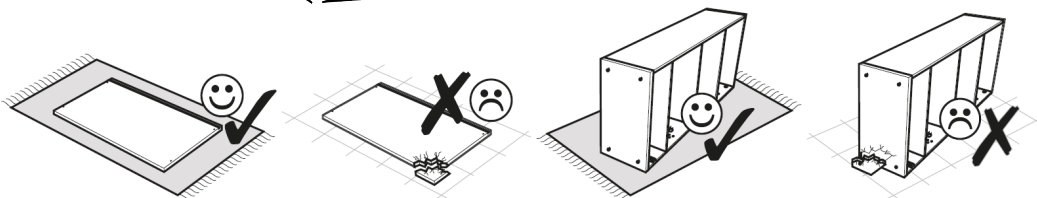

Adam

Typ Q

90 min

2025 mm

549 mm

900 mm

Element symbol	Measurements				Code	Paket
1	868	547	22	1	1005	1/2
2	868	527	22	1	1004/2004	1/2
3	2020	549	16	1	1002	1/2
4	2020	549	16	1	1003	1/2
5	868	508	16	1	1011	1/2
6	868	508	16	1	1012	1/2
7	400.5	120	16	1	1009/2009	1/2
8	400.5	120	16	1	1001/2001	1/2
9	400	70	16	1	1007	1/2
10	810.5	101.5	16	1	1008	1/2
11	868	110	16	1	1023	1/2
12	441	1982	3	2	N/A	1/2
13	820.5	405	3	1	N/A	1/2
14	1747	432	16	1	1004/3001	2/2
15	1747	432	16	1	1005/3002	2/2
16	865	203	16	1	1006/3003	1/2