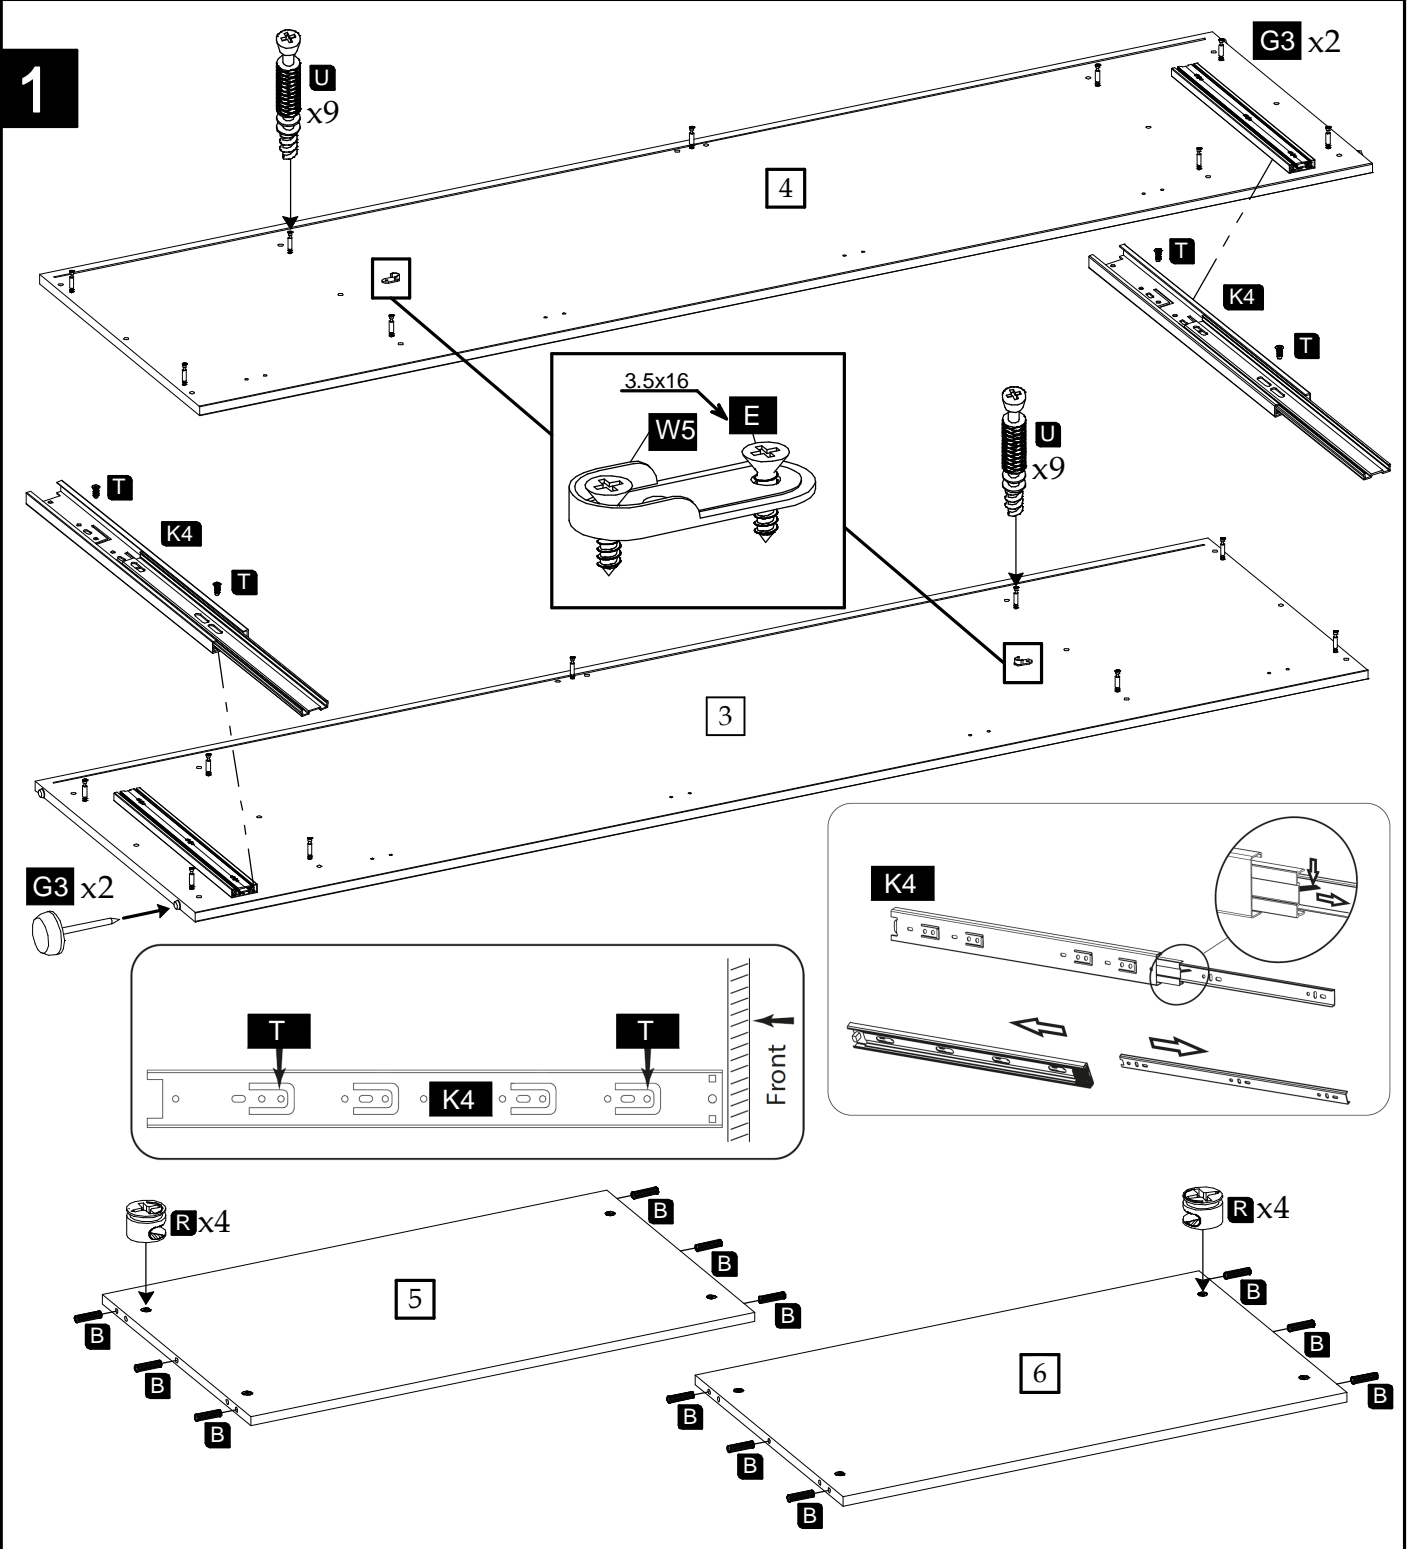

Adam

Typ Q

90 min

2025 mm

549 mm

900 mm

Element symbol	Measurements				Code	Paket
1	868	547	22	1	1005	1/2
2	868	527	22	1	1004/2004	1/2
3	2020	549	16	1	1002	1/2
4	2020	549	16	1	1003	1/2
5	868	508	16	1	1011	1/2
6	868	508	16	1	1012	1/2
7	400.5	120	16	1	1009/2009	1/2
8	400.5	120	16	1	1001/2001	1/2
9	400	70	16	1	1007	1/2
10	810.5	101.5	16	1	1008	1/2
11	868	110	16	1	1023	1/2
12	441	1982	3	2	N/A	1/2
13	820.5	405	3	1	N/A	1/2
14	1747	432	16	1	1004/3001	2/2
15	1747	432	16	1	1005/3002	2/2
16	865	203	16	1	1006/3003	1/2

2

3