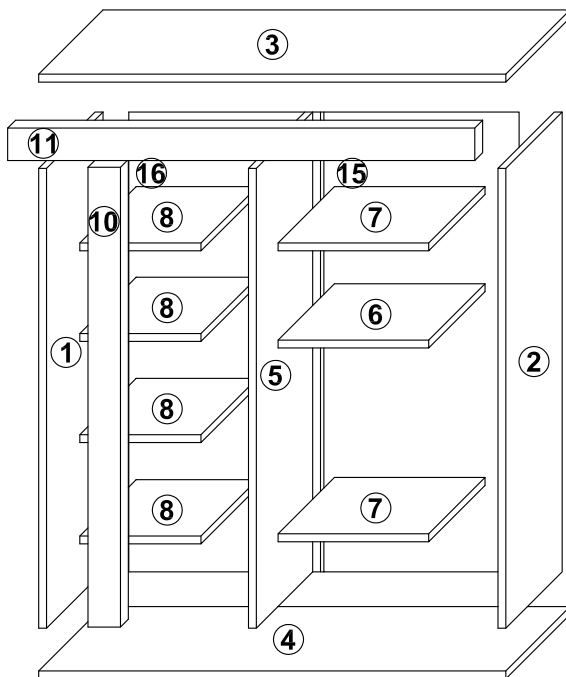

# DAMIS - REG2D2S

Symbol elementu Element symbol	Wymiary Measurements	Kod Code	Paczka Paket
1	1976 x 330	DA-REG2D2S - 1	1 / 2
2	1976 x 330	DA-REG2D2S - 2	1 / 2
3	900 x 330	DA-REG2D2S - 3	2 / 2
4	900 x 330	DA-REG2D2S - 4	2 / 2
5	1976 x 327	DA-REG2D2S - 5	1 / 2
6	498 x 327	DA-REG2D2S - 6	2 / 2
7	498 x 325	DA-REG2D2S - 7	2 / 2
8	354 x 325	DA-REG2D2S - 8	2 / 2
9	781 x 517	DA-REG2D2S - 9	1 / 2
10	1943 x 65	DA-REG2D2S - 10	1 / 2
11	900 x 65	DA-REG2D2S - 11	1 / 2
12	517 x 182	DA-REG2D2S - 12	1 / 2
13	300 x 747 x 300	DA-REG2D2S - 13	1 / 2
14	458 x 300	DA-REG2D2S - 14	2 / 2
15	1996 x 515	DA-REG2D2S - 15	1 / 2
16	1996 x 372	DA-REG2D2S - 16	1 / 2

T1	M1	Z1	K30	U1	W4x27	W3,5x16	PRO	
25	25	25	25	4	8	8	2	
SN	G2	W4x16	PP	KLEJ	ZP	PZP	P2	E5x13
5	56	26	24	1	4	4	18	8

1