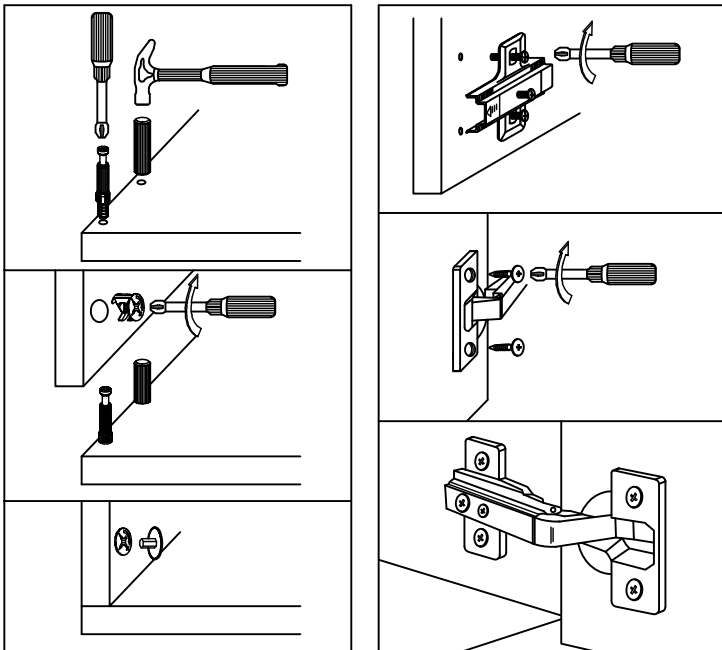

# DAMIS - REG2D2S

Symbol elementu Element symbol	Wymiary Measurements	Kod Code	Paczka Paket
1	1976 x 330	DA-REG2D2S - 1	1 / 2
2	1976 x 330	DA-REG2D2S - 2	1 / 2
3	900 x 330	DA-REG2D2S - 3	2 / 2
4	900 x 330	DA-REG2D2S - 4	2 / 2
5	1976 x 327	DA-REG2D2S - 5	1 / 2
6	498 x 327	DA-REG2D2S - 6	2 / 2
7	498 x 325	DA-REG2D2S - 7	2 / 2
8	354 x 325	DA-REG2D2S - 8	2 / 2
9	781 x 517	DA-REG2D2S - 9	1 / 2
10	1943 x 65	DA-REG2D2S - 10	1 / 2
11	900 x 65	DA-REG2D2S - 11	1 / 2
12	517 x 182	DA-REG2D2S - 12	1 / 2
13	300 x 747 x 300	DA-REG2D2S - 13	1 / 2
14	458 x 300	DA-REG2D2S - 14	2 / 2
15	1996 x 515	DA-REG2D2S - 15	1 / 2
16	1996 x 372	DA-REG2D2S - 16	1 / 2

T1	M1	Z1	K30	U1	W4x27	W3,5x16	PRO	
25	25	25	25	4	8	8	2	
SN	G2	W4x16	PP	KLEJ	ZP	PZP	P2	E5x13
5	56	26	24	1	4	4	18	8

1