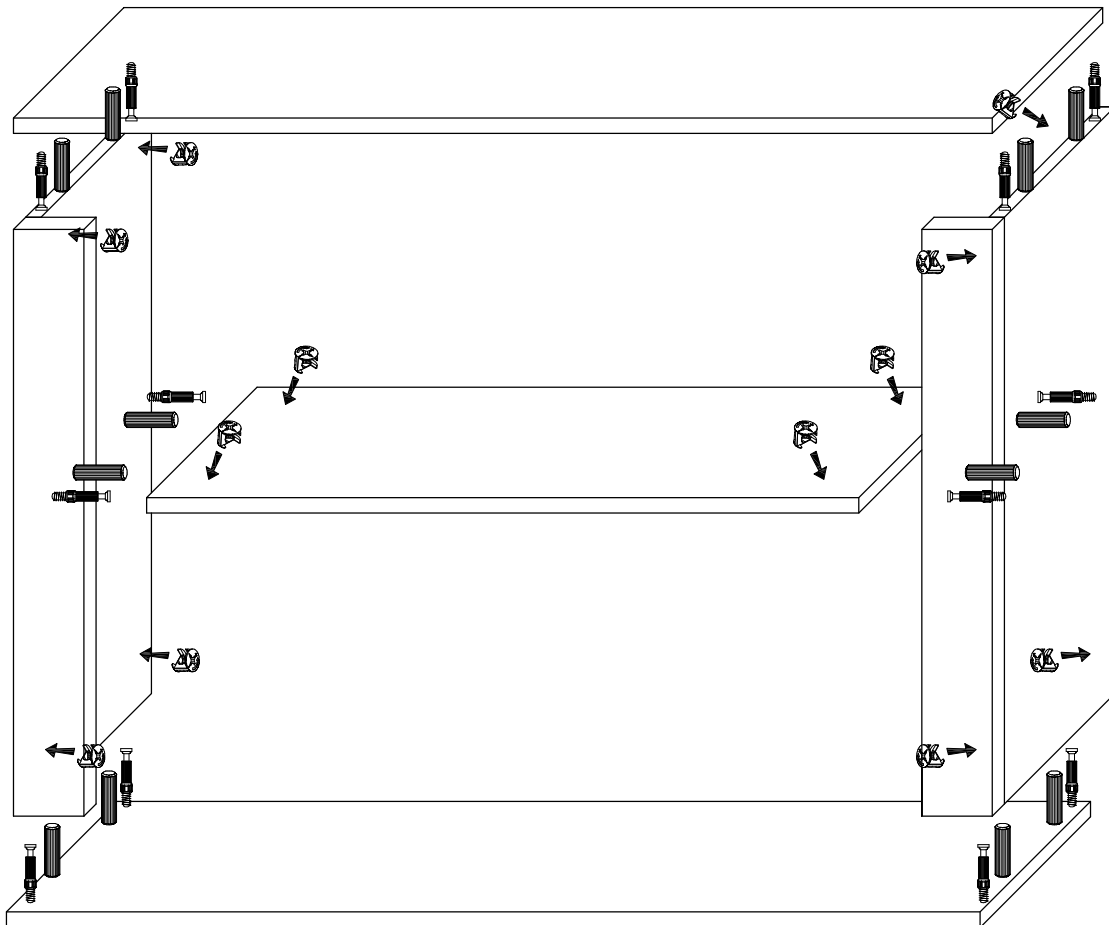

GRES - KOM4d

Symbol elementu Element symbol	Wymiary Measurements	Kod Code	Paczka Paket
1	896 x 370	GR-KOM4D - 1	1 / 1
2	896 x 370	GR-KOM4D - 2	1 / 1
3	928 x 390	GR-KOM4D - 3	1 / 1
4	928 x 390	GR-KOM4D - 4	1 / 1
5	896 x 367	GR-KOM4D - 5	1 / 1
6	443 x 379	GR-KOM4D - 6	1 / 1
7	443 x 379	GR-KOM4D - 7	1 / 1
8	896 x 80	GR-KOM4D - 8	1 / 1
9	896 x 80	GR-KOM4D - 9	1 / 1
10	915 x 456	GR-KOM4D - 10	1 / 1
11	896 x 15	LH-896	1 / 1

T1	M1	Z1	K30	ZR	PZR
20	20	20	20	8	8
U1	WP4x27	G2	SW	W4x25	W4x16
2	25	40	4	8	16

1

2

3