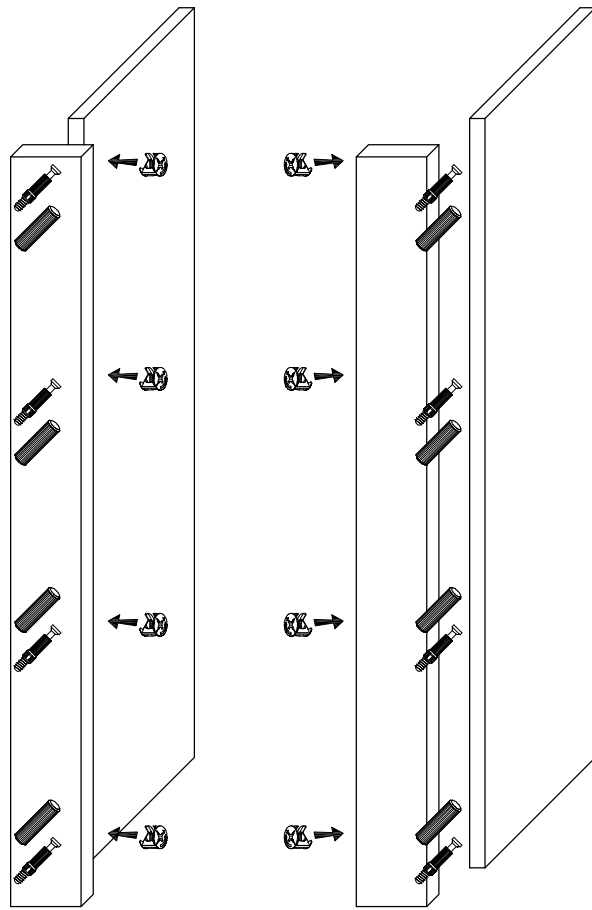

GRES - KOM4d

Symbol elementu Element symbol	Wymiary Measurements	Kod Code	Paczka Paket
1	896 x 370	GR-KOM4D - 1	1 / 1
2	896 x 370	GR-KOM4D - 2	1 / 1
3	928 x 390	GR-KOM4D - 3	1 / 1
4	928 x 390	GR-KOM4D - 4	1 / 1
5	896 x 367	GR-KOM4D - 5	1 / 1
6	443 x 379	GR-KOM4D - 6	1 / 1
7	443 x 379	GR-KOM4D - 7	1 / 1
8	896 x 80	GR-KOM4D - 8	1 / 1
9	896 x 80	GR-KOM4D - 9	1 / 1
10	915 x 456	GR-KOM4D - 10	1 / 1
11	896 x 15	LH-896	1 / 1

T1	M1	Z1	K30	ZR	PZR
20	20	20	20	8	8
U1	WP4x27	G2	SW	W4x25	W4x16
2	25	40	4	8	16

1

2

3