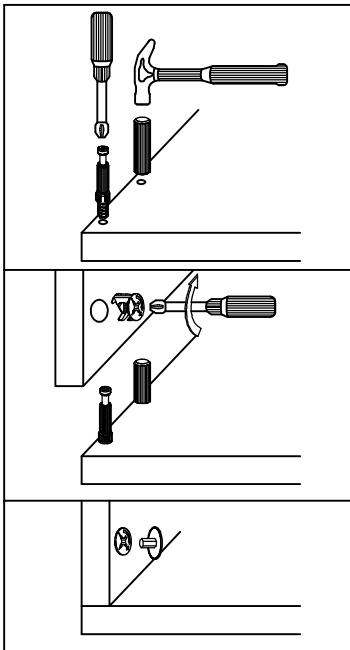

GRES - KOM4d

Symbol elementu Element symbol	Wymiary Measurements	Kod Code	Paczka Paket
1	896 x 370	GR-KOM4D - 1	1 / 1
2	896 x 370	GR-KOM4D - 2	1 / 1
3	928 x 390	GR-KOM4D - 3	1 / 1
4	928 x 390	GR-KOM4D - 4	1 / 1
5	896 x 367	GR-KOM4D - 5	1 / 1
6	443 x 379	GR-KOM4D - 6	1 / 1
7	443 x 379	GR-KOM4D - 7	1 / 1
8	896 x 80	GR-KOM4D - 8	1 / 1
9	896 x 80	GR-KOM4D - 9	1 / 1
10	915 x 456	GR-KOM4D - 10	1 / 1
11	896 x 15	LH-896	1 / 1

T1	M1	Z1	K30	ZR	PZR
20	20	20	20	8	8
U1	WP4x27	G2	SW	W4x25	W4x16
2	25	40	4	8	16

1

2

3