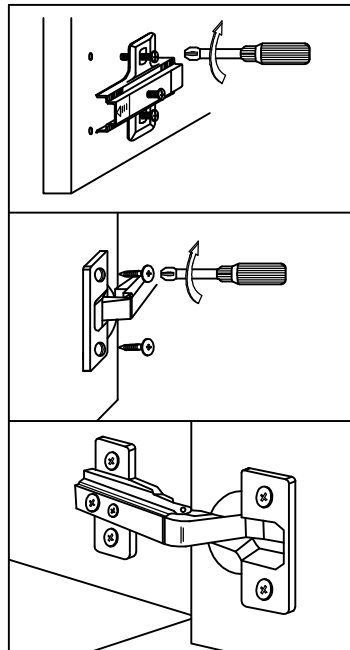

GRES - KOM4d

Symbol elementu Element symbol	Wymiary Measurements	Kod Code	Paczka Paket
1	896 x 370	GR-KOM4D - 1	1 / 1
2	896 x 370	GR-KOM4D - 2	1 / 1
3	928 x 390	GR-KOM4D - 3	1 / 1
4	928 x 390	GR-KOM4D - 4	1 / 1
5	896 x 367	GR-KOM4D - 5	1 / 1
6	443 x 379	GR-KOM4D - 6	1 / 1
7	443 x 379	GR-KOM4D - 7	1 / 1
8	896 x 80	GR-KOM4D - 8	1 / 1
9	896 x 80	GR-KOM4D - 9	1 / 1
10	915 x 456	GR-KOM4D - 10	1 / 1
11	896 x 15	LH-896	1 / 1

T1	M1	Z1	K30	ZR	PZR
20	20	20	20	8	8
U1	WP4x27	G2	SW	W4x25	W4x16
2	25	40	4	8	16

1

2

3