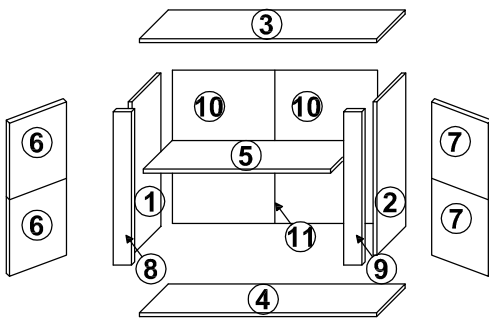

GRES - KOM4d

Symbol elementu Element symbol	Wymiary Measurements	Kod Code	Paczka Paket
1	896 x 370	GR-KOM4D - 1	1 / 1
2	896 x 370	GR-KOM4D - 2	1 / 1
3	928 x 390	GR-KOM4D - 3	1 / 1
4	928 x 390	GR-KOM4D - 4	1 / 1
5	896 x 367	GR-KOM4D - 5	1 / 1
6	443 x 379	GR-KOM4D - 6	1 / 1
7	443 x 379	GR-KOM4D - 7	1 / 1
8	896 x 80	GR-KOM4D - 8	1 / 1
9	896 x 80	GR-KOM4D - 9	1 / 1
10	915 x 456	GR-KOM4D - 10	1 / 1
11	896 x 15	LH-896	1 / 1

T1	M1	Z1	K30	ZR	PZR
20	20	20	20	8	8
U1	WP4x27	G2	SW	W4x25	W4x16
2	25	40	4	8	16

1

2

3