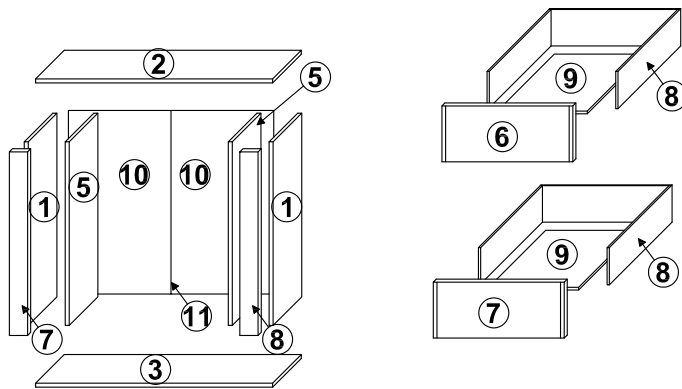

GRES - KOMODA4s

Symbol elementu Element symbol	Wymiary Measurements	Kod Code	Paczka Paket
1	1118 x 370	GR-KOMODA4S-1	1 / 2
2	628 x 390	GR-KOMODA4S-2	2 / 2
3	628 x 390	GR-KOMODA4S-3	2 / 2
4	1118 x 367	GR-KOMODA4S-4	2 / 2
5	1118 x 367	GR-KOMODA4S-5	1 / 2
6	462 x 220	GR-KOMODA4S-6	1 / 2
7	462 x 220	GR-KOMODA4S-7	1 / 2
8	350 x 444 x 140	GR-KOMODA4S-8	2 / 2
9	428 x 350	GR-KOMODA4S-9	2 / 2
10	1135 x 306	GR-KOMODA4S-10	1 / 2
11	LH L-1118	L-1118	

T1	M1	Z1	K30	G2	KLEJ	
16	16	16	24	30	3	
U1	W4x27	SW	W4x25	E5x13	W3,5x16	PRO
5	10	4	8	20	20	5

1

2

3