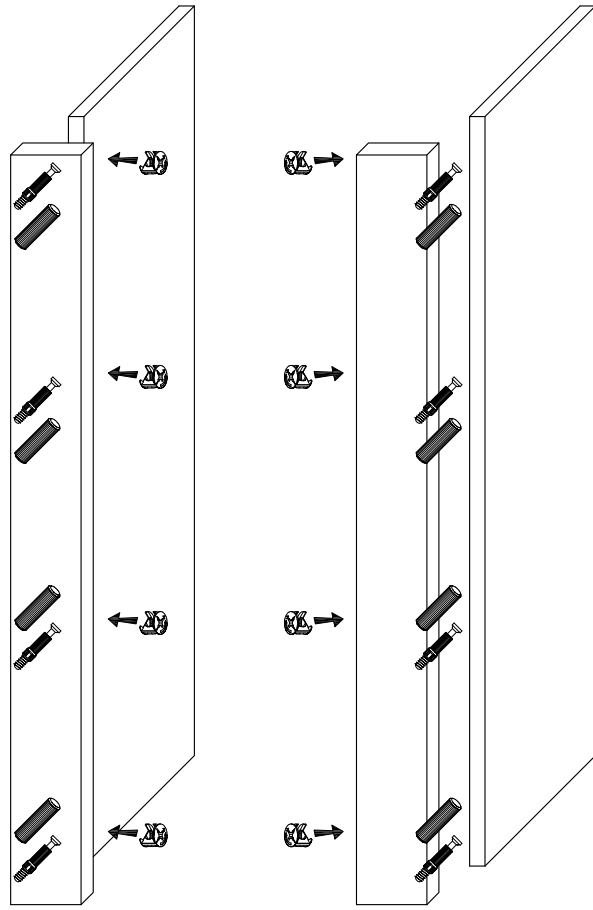

GRES - KOMODA4s

Symbol elementu Element symbol	Wymiary Measurements	Kod Code	Paczka Paket
1	1118 x 370	GR-KOMODA4S-1	1 / 2
2	628 x 390	GR-KOMODA4S-2	2 / 2
3	628 x 390	GR-KOMODA4S-3	2 / 2
4	1118 x 367	GR-KOMODA4S-4	2 / 2
5	1118 x 367	GR-KOMODA4S-5	1 / 2
6	462 x 220	GR-KOMODA4S-6	1 / 2
7	462 x 220	GR-KOMODA4S-7	1 / 2
8	350 x 444 x 140	GR-KOMODA4S-8	2 / 2
9	428 x 350	GR-KOMODA4S-9	2 / 2
10	1135 x 306	GR-KOMODA4S-10	1 / 2
11	LH L-1118	L-1118	

T1	M1	Z1	K30	G2	KLEJ	
16	16	16	24	30	3	
U1	W4x27	SW	W4x25	E5x13	W3,5x16	PRO
5	10	4	8	20	20	5

1

2

3