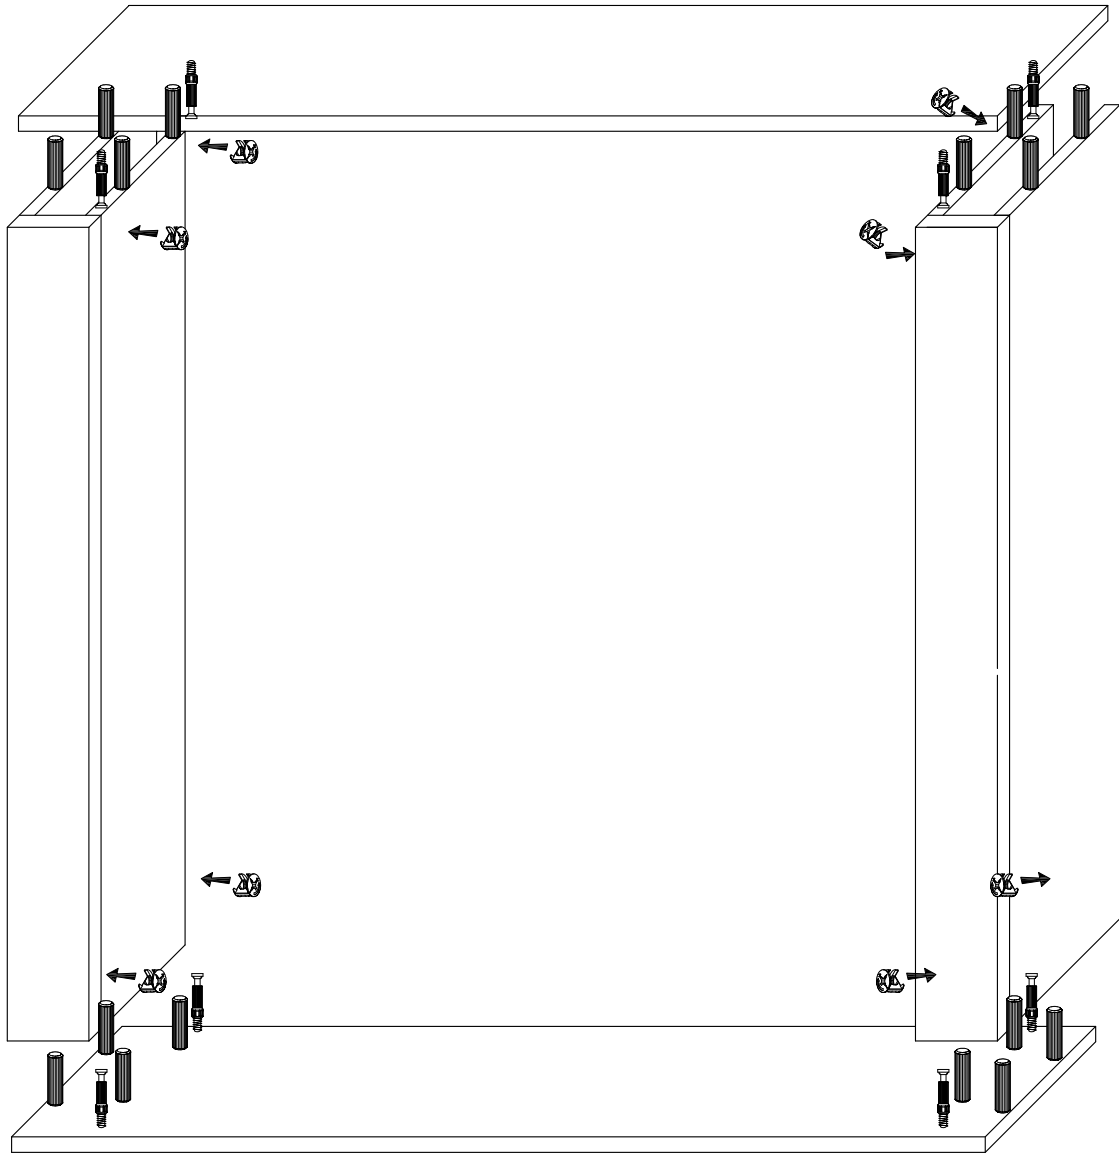

GRES - KOMODA4s

Symbol elementu Element symbol	Wymiary Measurements	Kod Code	Paczka Paket
1	1118 x 370	GR-KOMODA4S-1	1 / 2
2	628 x 390	GR-KOMODA4S-2	2 / 2
3	628 x 390	GR-KOMODA4S-3	2 / 2
4	1118 x 367	GR-KOMODA4S-4	2 / 2
5	1118 x 367	GR-KOMODA4S-5	1 / 2
6	462 x 220	GR-KOMODA4S-6	1 / 2
7	462 x 220	GR-KOMODA4S-7	1 / 2
8	350 x 444 x 140	GR-KOMODA4S-8	2 / 2
9	428 x 350	GR-KOMODA4S-9	2 / 2
10	1135 x 306	GR-KOMODA4S-10	1 / 2
11	LH L-1118	L-1118	

T1	M1	Z1	K30	G2	KLEJ	
16	16	16	24	30	3	
U1	W4x27	SW	W4x25	E5x13	W3,5x16	PRO
5	10	4	8	20	20	5

1

2

3