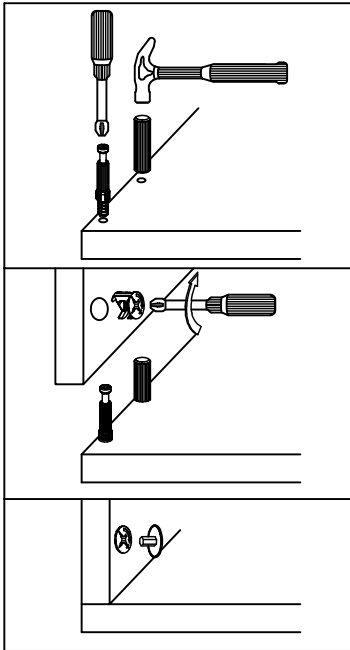

GRES - KOMODA4s

Symbol elementu Element symbol	Wymiary Measurements	Kod Code	Paczka Paket
1	1118 x 370	GR-KOMODA4S-1	1 / 2
2	628 x 390	GR-KOMODA4S-2	2 / 2
3	628 x 390	GR-KOMODA4S-3	2 / 2
4	1118 x 367	GR-KOMODA4S-4	2 / 2
5	1118 x 367	GR-KOMODA4S-5	1 / 2
6	462 x 220	GR-KOMODA4S-6	1 / 2
7	462 x 220	GR-KOMODA4S-7	1 / 2
8	350 x 444 x 140	GR-KOMODA4S-8	2 / 2
9	428 x 350	GR-KOMODA4S-9	2 / 2
10	1135 x 306	GR-KOMODA4S-10	1 / 2
11	LH L-1118	L-1118	

T1	M1	Z1	K30	G2	KLEJ	
16	16	16	24	30	3	
U1	W4x27	SW	W4x25	E5x13	W3,5x16	PRO
5	10	4	8	20	20	5

1

2

3