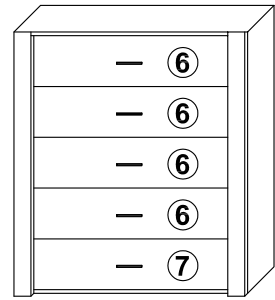

GRES - KOMODA4s

Symbol elementu Element symbol	Wymiary Measurements	Kod Code	Paczka Paket
1	1118 x 370	GR-KOMODA4S-1	1 / 2
2	628 x 390	GR-KOMODA4S-2	2 / 2
3	628 x 390	GR-KOMODA4S-3	2 / 2
4	1118 x 367	GR-KOMODA4S-4	2 / 2
5	1118 x 367	GR-KOMODA4S-5	1 / 2
6	462 x 220	GR-KOMODA4S-6	1 / 2
7	462 x 220	GR-KOMODA4S-7	1 / 2
8	350 x 444 x 140	GR-KOMODA4S-8	2 / 2
9	428 x 350	GR-KOMODA4S-9	2 / 2
10	1135 x 306	GR-KOMODA4S-10	1 / 2
11	LH L-1118	L-1118	

T1	M1	Z1	K30	G2	KLEJ	
16	16	16	24	30	3	
U1	W4x27	SW	W4x25	E5x13	W3,5x16	PRO
5	10	4	8	20	20	5

1

2

3