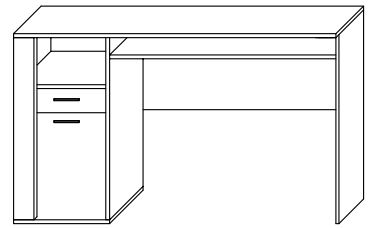

GRES - BIURKO1d1s/120

Symbol elementu Element symbol	Wymiary Measurements	Kod Code	Paczka Paket
1	696 x 598	GR-BIU 1D1S/120 - 1	2 / 2
2	727 x 598	GR-BIU 1D1S/120 - 2	2 / 2
3	1148 x 670	GR-BIU 1D1S/120 - 3	1 / 2
4	638 x 368	GR-BIU 1D1S/120 - 4	1 / 2
5	595 x 336	GR-BIU 1D1S/120 - 5	1 / 2
6	506 x 478	GR-BIU 1D1S/120 - 6	2 / 2
7	696 x 595	GR-BIU 1D1S/120 - 7	2 / 2
8	696 x 208	GR-BIU 1D1S/120 - 8	1 / 2
9	724 x 348	GR-BIU 1D1S/120 - 9	1 / 2
10	700 x 350	GR-BIU 1D1S/120 - 10	1 / 2
11	696 x 80	GR-BIU 1D1S/120 - 11	1 / 2
12	696 x 80	GR-BIU 1D1S/120 - 12	1 / 2
13	344 x 282	GR-BIU 1D1S/120 - 13	1 / 2
14	282 x 170	GR-BIU 1D1S/120 - 14	1 / 2
15	350 x 248 x 100	GR-BIU 1D1S/120 - 15	1 / 2
16	350 x 232	GR-BIU 1D1S/120 - 16	1 / 2

SN	W3,5x16
2	8

T1	M1	Z1	K30	KLEJ	KF50	KZ	PRO	ZDW
16	24	24	25	1	2	1	4	4
U1	W4x27	SW	W4x25	E5x13	W4x16	ZR	PZR	K45
2	4	4	8	8	4	2	2	4

1

2

3

4

5