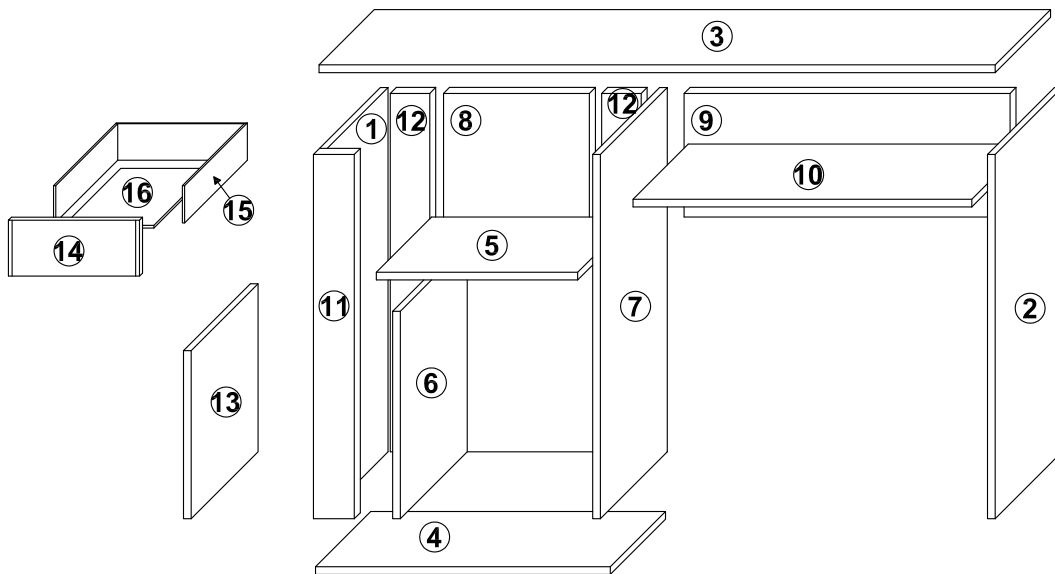

GRES - BIURKO1d1s/120

Symbol elementu Element symbol	Wymiary Measurements	Kod Code	Paczka Paket
1	696 x 598	GR-BIU 1D1S/120 - 1	2 / 2
2	727 x 598	GR-BIU 1D1S/120 - 2	2 / 2
3	1148 x 670	GR-BIU 1D1S/120 - 3	1 / 2
4	638 x 368	GR-BIU 1D1S/120 - 4	1 / 2
5	595 x 336	GR-BIU 1D1S/120 - 5	1 / 2
6	506 x 478	GR-BIU 1D1S/120 - 6	2 / 2
7	696 x 595	GR-BIU 1D1S/120 - 7	2 / 2
8	696 x 208	GR-BIU 1D1S/120 - 8	1 / 2
9	724 x 348	GR-BIU 1D1S/120 - 9	1 / 2
10	700 x 350	GR-BIU 1D1S/120 - 10	1 / 2
11	696 x 80	GR-BIU 1D1S/120 - 11	1 / 2
12	696 x 80	GR-BIU 1D1S/120 - 12	1 / 2
13	344 x 282	GR-BIU 1D1S/120 - 13	1 / 2
14	282 x 170	GR-BIU 1D1S/120 - 14	1 / 2
15	350 x 248 x 100	GR-BIU 1D1S/120 - 15	1 / 2
16	350 x 232	GR-BIU 1D1S/120 - 16	1 / 2

SN	W3,5x16
2	8

T1	M1	Z1	K30	KLEJ	KF50	KZ	PRO	ZDW
16	24	24	25	1	2	1	4	4
U1	W4x27	SW	W4x25	E5x13	W4x16	ZR	PZR	K45
2	4	4	8	8	4	2	2	4

1

2

3

4

5