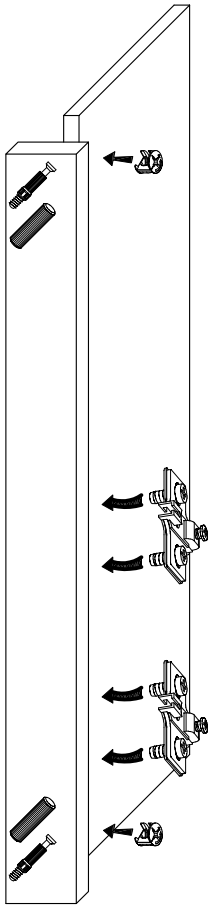

GRES - BIURKO1d1s/120

Symbol elementu Element symbol	Wymiary Measurements	Kod Code	Paczka Paket
1	696 x 598	GR-BIU 1D1S/120 - 1	2 / 2
2	727 x 598	GR-BIU 1D1S/120 - 2	2 / 2
3	1148 x 670	GR-BIU 1D1S/120 - 3	1 / 2
4	638 x 368	GR-BIU 1D1S/120 - 4	1 / 2
5	595 x 336	GR-BIU 1D1S/120 - 5	1 / 2
6	506 x 478	GR-BIU 1D1S/120 - 6	2 / 2
7	696 x 595	GR-BIU 1D1S/120 - 7	2 / 2
8	696 x 208	GR-BIU 1D1S/120 - 8	1 / 2
9	724 x 348	GR-BIU 1D1S/120 - 9	1 / 2
10	700 x 350	GR-BIU 1D1S/120 - 10	1 / 2
11	696 x 80	GR-BIU 1D1S/120 - 11	1 / 2
12	696 x 80	GR-BIU 1D1S/120 - 12	1 / 2
13	344 x 282	GR-BIU 1D1S/120 - 13	1 / 2
14	282 x 170	GR-BIU 1D1S/120 - 14	1 / 2
15	350 x 248 x 100	GR-BIU 1D1S/120 - 15	1 / 2
16	350 x 232	GR-BIU 1D1S/120 - 16	1 / 2

SN	W3,5x16
2	8

T1	M1	Z1	K30	KLEJ	KF50	KZ	PRO	ZDW
16	24	24	25	1	2	1	4	4
U1	W4x27	SW	W4x25	E5x13	W4x16	ZR	PZR	K45
2	4	4	8	8	4	2	2	4

1

2

3

4

5