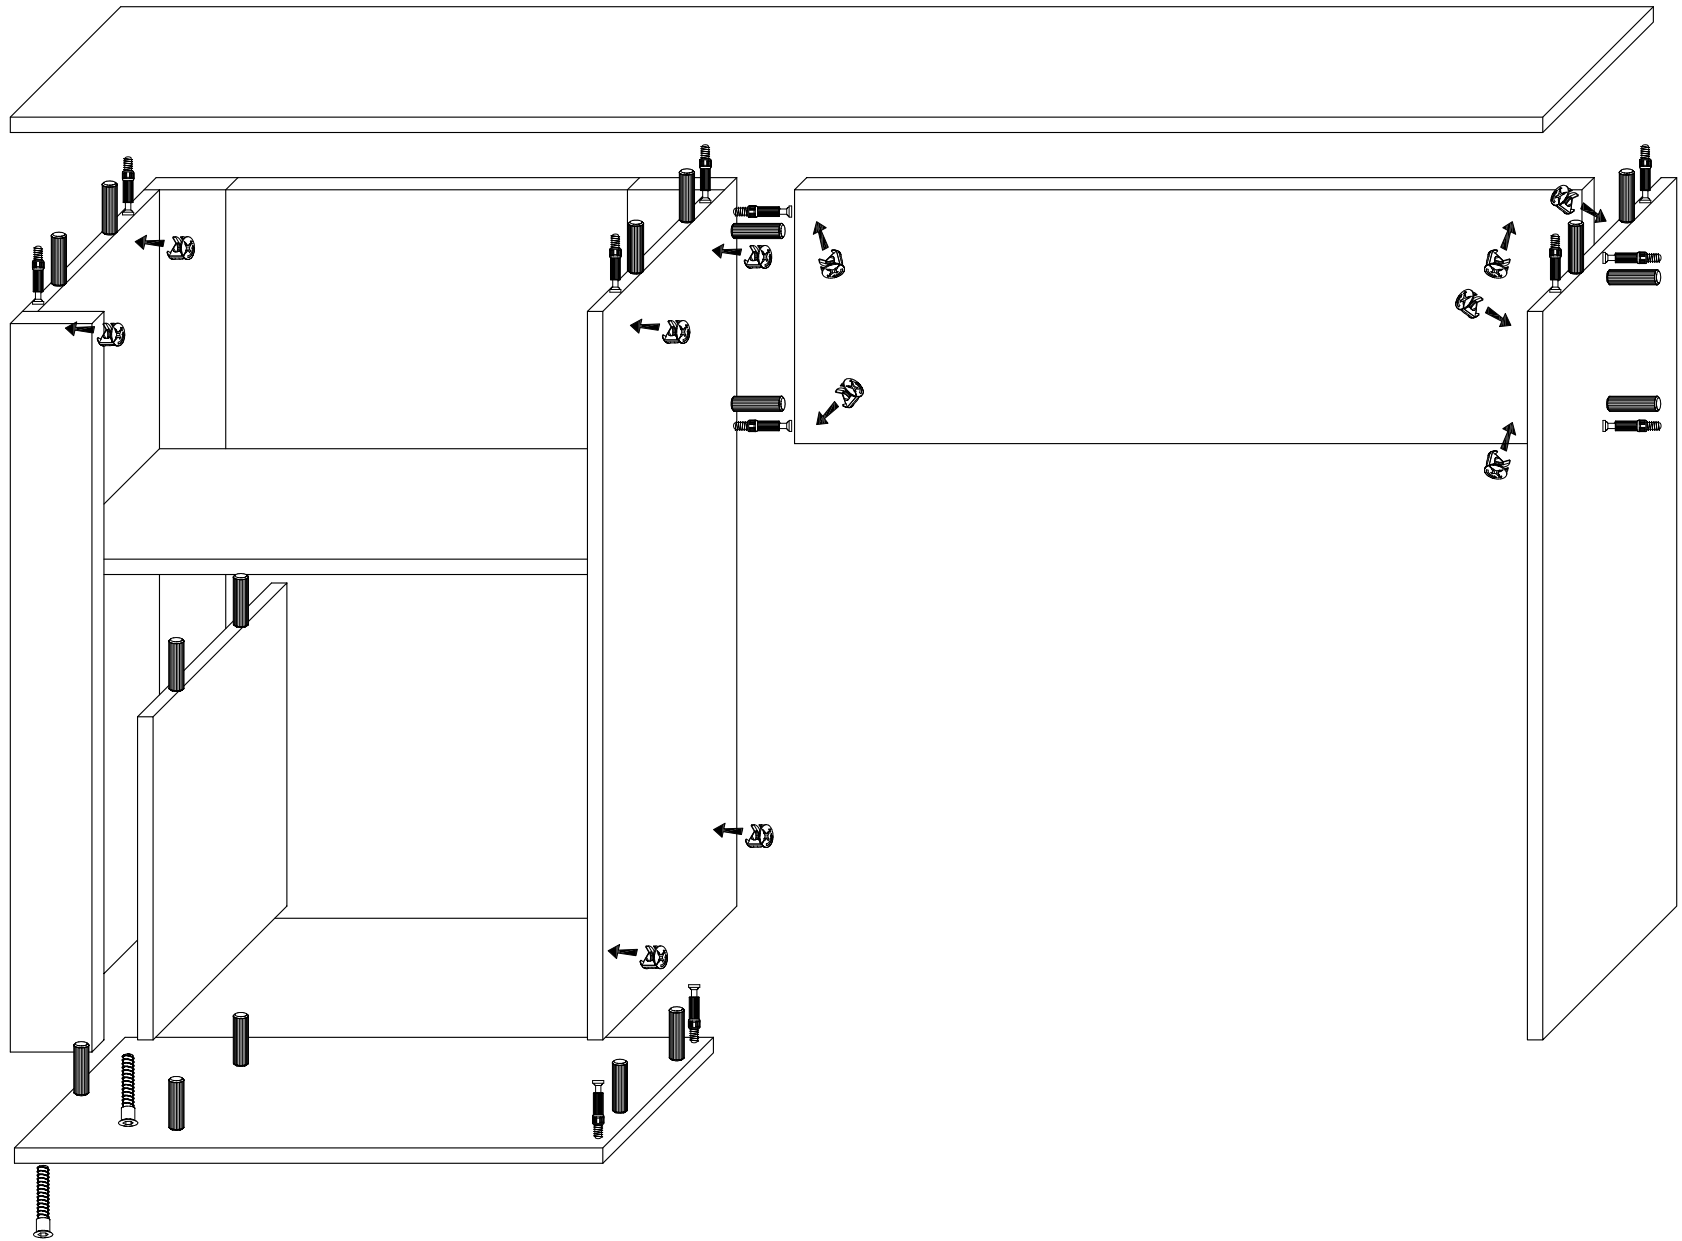

GRES - BIURKO1d1s/120

Symbol elementu Element symbol	Wymiary Measurements	Kod Code	Paczka Paket
1	696 x 598	GR-BIU 1D1S/120 - 1	2 / 2
2	727 x 598	GR-BIU 1D1S/120 - 2	2 / 2
3	1148 x 670	GR-BIU 1D1S/120 - 3	1 / 2
4	638 x 368	GR-BIU 1D1S/120 - 4	1 / 2
5	595 x 336	GR-BIU 1D1S/120 - 5	1 / 2
6	506 x 478	GR-BIU 1D1S/120 - 6	2 / 2
7	696 x 595	GR-BIU 1D1S/120 - 7	2 / 2
8	696 x 208	GR-BIU 1D1S/120 - 8	1 / 2
9	724 x 348	GR-BIU 1D1S/120 - 9	1 / 2
10	700 x 350	GR-BIU 1D1S/120 - 10	1 / 2
11	696 x 80	GR-BIU 1D1S/120 - 11	1 / 2
12	696 x 80	GR-BIU 1D1S/120 - 12	1 / 2
13	344 x 282	GR-BIU 1D1S/120 - 13	1 / 2
14	282 x 170	GR-BIU 1D1S/120 - 14	1 / 2
15	350 x 248 x 100	GR-BIU 1D1S/120 - 15	1 / 2
16	350 x 232	GR-BIU 1D1S/120 - 16	1 / 2

SN	W3,5x16
2	8

T1	M1	Z1	K30	KLEJ	KF50	KZ	PRO	ZDW
16	24	24	25	1	2	1	4	4
U1	W4x27	SW	W4x25	E5x13	W4x16	ZR	PZR	K45
2	4	4	8	8	4	2	2	4

1

2

3

4

5