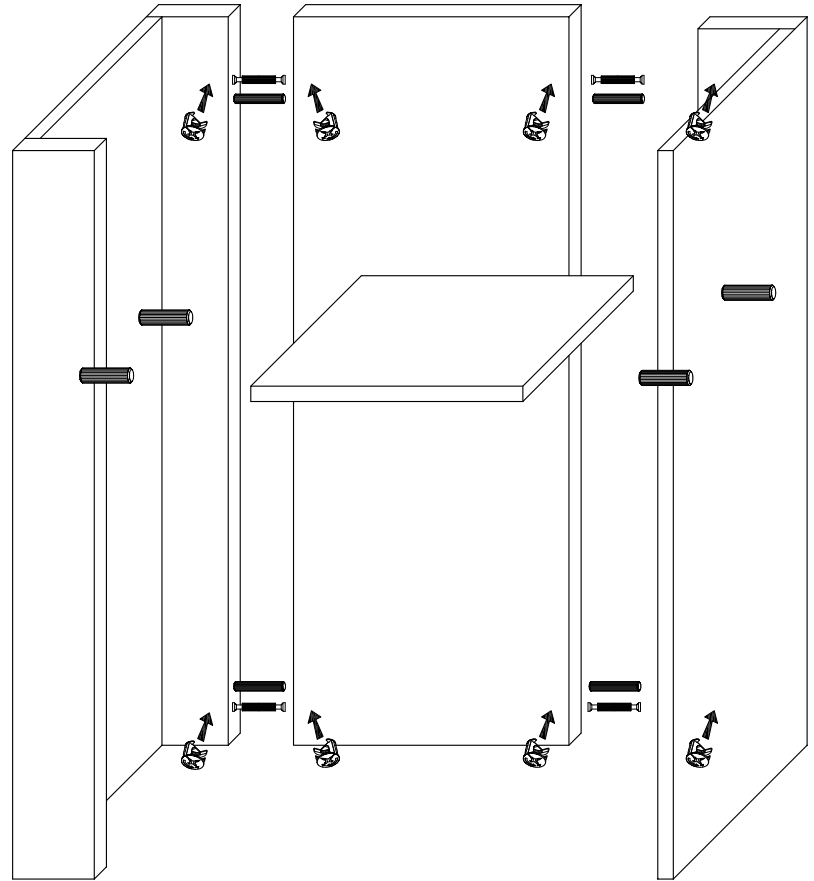

GRES - BIURKO1d1s/120

Symbol elementu Element symbol	Wymiary Measurements	Kod Code	Paczka Paket
1	696 x 598	GR-BIU 1D1S/120 - 1	2 / 2
2	727 x 598	GR-BIU 1D1S/120 - 2	2 / 2
3	1148 x 670	GR-BIU 1D1S/120 - 3	1 / 2
4	638 x 368	GR-BIU 1D1S/120 - 4	1 / 2
5	595 x 336	GR-BIU 1D1S/120 - 5	1 / 2
6	506 x 478	GR-BIU 1D1S/120 - 6	2 / 2
7	696 x 595	GR-BIU 1D1S/120 - 7	2 / 2
8	696 x 208	GR-BIU 1D1S/120 - 8	1 / 2
9	724 x 348	GR-BIU 1D1S/120 - 9	1 / 2
10	700 x 350	GR-BIU 1D1S/120 - 10	1 / 2
11	696 x 80	GR-BIU 1D1S/120 - 11	1 / 2
12	696 x 80	GR-BIU 1D1S/120 - 12	1 / 2
13	344 x 282	GR-BIU 1D1S/120 - 13	1 / 2
14	282 x 170	GR-BIU 1D1S/120 - 14	1 / 2
15	350 x 248 x 100	GR-BIU 1D1S/120 - 15	1 / 2
16	350 x 232	GR-BIU 1D1S/120 - 16	1 / 2

SN	W3,5x16
2	8

T1	M1	Z1	K30	KLEJ	KF50	KZ	PRO	ZDW
16	24	24	25	1	2	1	4	4
U1	W4x27	SW	W4x25	E5x13	W4x16	ZR	PZR	K45
2	4	4	8	8	4	2	2	4

1

2

3

4

5