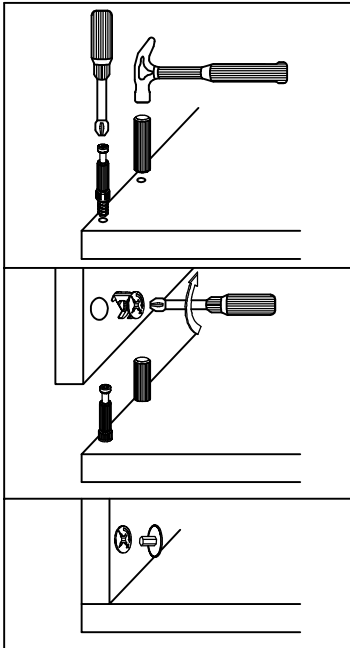

GRES - POL/140

Symbol elementu Element symbol	Wymiary Measurements	Kod Code	Paczka Paket
1	1232 x 300	GR-POL/140 - 1	1 / 1
2	1228 x 200	GR-POL/140 - 2	1 / 1
3	302 x 80	GR-POL/140 - 3	1 / 1

								
ZDW	M1	Z1	K45	KF50	Z2	ZMS	K8x40	KZ
4	8	8	8	4	4	2	2	2

1

UWAGA !!!
ostrożnie wbijać
przy pomocy
deseczki