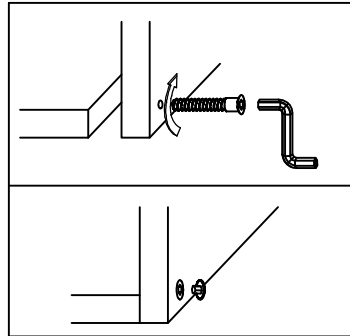

GRES - POL/140

Symbol elementu Element symbol	Wymiary Measurements	Kod Code	Paczka Paket
1	1232 x 300	GR-POL/140 - 1	1 / 1
2	1228 x 200	GR-POL/140 - 2	1 / 1
3	302 x 80	GR-POL/140 - 3	1 / 1

								
ZDW	M1	Z1	K45	KF50	Z2	ZMS	K8x40	KZ
4	8	8	8	4	4	2	2	2

1

UWAGA !!!
ostrożnie wbijać
przy pomocy
deseczki