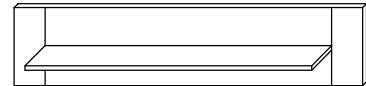

GRES - POL/140

Symbol elementu Element symbol	Wymiary Measurements	Kod Code	Paczka Paket
1	1232 x 300	GR-POL/140 - 1	1 / 1
2	1228 x 200	GR-POL/140 - 2	1 / 1
3	302 x 80	GR-POL/140 - 3	1 / 1

								
ZDW	M1	Z1	K45	KF50	Z2	ZMS	K8x40	KZ
4	8	8	8	4	4	2	2	2