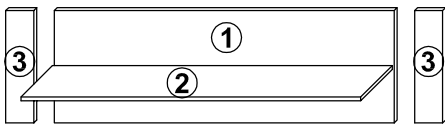

GRES - POL/140

Symbol elementu Element symbol	Wymiary Measurements	Kod Code	Paczka Paket
1	1232 x 300	GR-POL/140 - 1	1 / 1
2	1228 x 200	GR-POL/140 - 2	1 / 1
3	302 x 80	GR-POL/140 - 3	1 / 1

								
ZDW	M1	Z1	K45	KF50	Z2	ZMS	K8x40	KZ
4	8	8	8	4	4	2	2	2

1

UWAGA !!!
ostrożnie wbijać
przy pomocy
deseczki