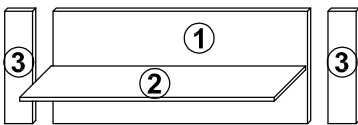

GRES - POL/90

Symbol elementu Element symbol	Wymiary Measurements	Kod Code	Paczka Paket
1	768 x 300	GR-POL/90 - 1	1 / 1
2	764 x 200	GR-POL/90 - 2	1 / 1
3	302 x 80	GR-POL/90 - 3	1 / 1

								
ZDW	M1	Z1	K45	KF50	Z2	ZMS	K8x40	KZ
4	8	8	7	3	3	2	2	2