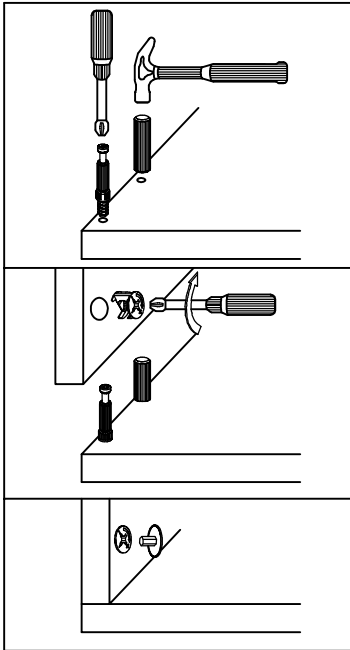

GRES - POL/90

Symbol elementu Element symbol	Wymiary Measurements	Kod Code	Paczka Paket
1	768 x 300	GR-POL/90 - 1	1 / 1
2	764 x 200	GR-POL/90 - 2	1 / 1
3	302 x 80	GR-POL/90 - 3	1 / 1

								
ZDW	M1	Z1	K45	KF50	Z2	ZMS	K8x40	KZ
4	8	8	7	3	3	2	2	2