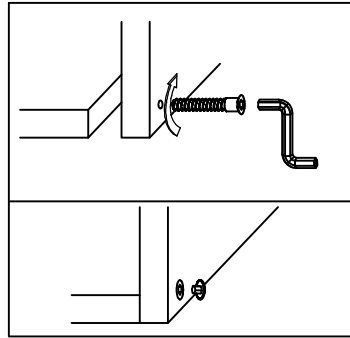

GRES - POL/90

Symbol elementu Element symbol	Wymiary Measurements	Kod Code	Paczka Paket
1	768 x 300	GR-POL/90 - 1	1 / 1
2	764 x 200	GR-POL/90 - 2	1 / 1
3	302 x 80	GR-POL/90 - 3	1 / 1

								
ZDW	M1	Z1	K45	KF50	Z2	ZMS	K8x40	KZ
4	8	8	7	3	3	2	2	2