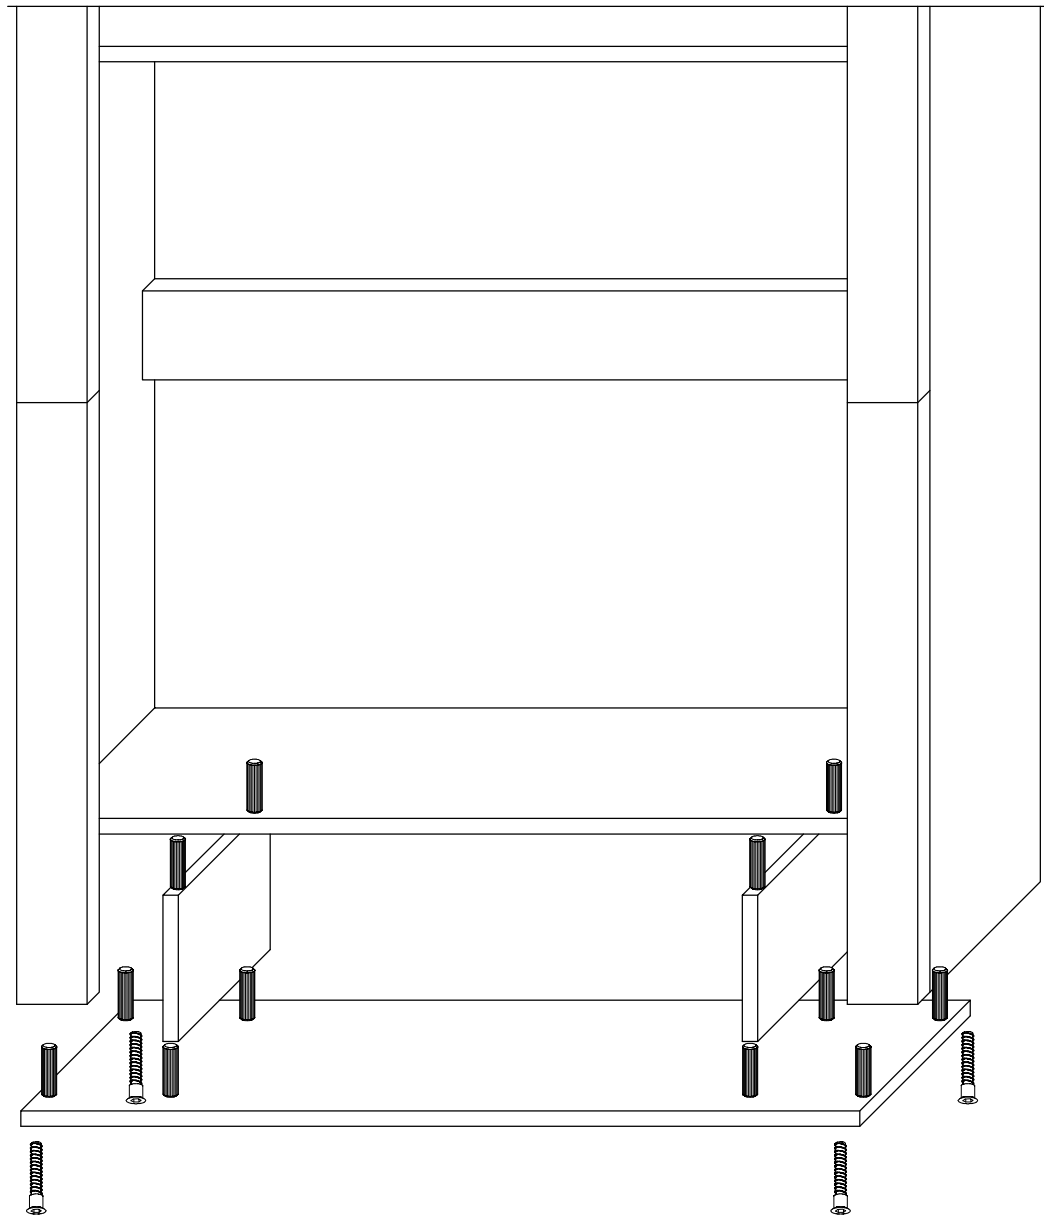

# GRES - SZF2d1s

Symbol elementu Element symbol	Wymiary Measurements	Kod Code	Paczka Paket
1	1856 x 530	GR-SZF2D1S - 1	1 / 2
2	1856 x 530	GR-SZF2D1S - 2	1 / 2
3	928 x 550	GR-SZF2D1S - 3	2 / 2
4	928 x 550	GR-SZF2D1S - 4	2 / 2
5	896 x 527	GR-SZF2D1S - 5	2 / 2
6	896 x 527	GR-SZF2D1S - 6	2 / 2
7	1625 x 380	GR-SZF2D1S - 7	1 / 2
8	1625 x 380	GR-SZF2D1S - 8	1 / 2
9	762 x 220	GR-SZF2D1S - 9	2 / 2
10	896 x 150	GR-SZF2D1S - 10	2 / 2
11	220 x 527	GR-SZF2D1S - 11	2 / 2
12	928 x 80	GR-SZF2D1S - 12	2 / 2
13	928 x 80	GR-SZF2D1S - 13	2 / 2
14	928 x 80	GR-SZF2D1S - 14	2 / 2
15	928 x 80	GR-SZF2D1S - 15	2 / 2
16	1875 x 456	GR-SZF2D1S - 16	1 / 2
17	350 x 744 x 140	GR-SZF2D1S - 17	1 / 2
18	728 x 350	GR-SZF2D1S - 18	1 / 2
19	888 x 30	DR-888	2 / 2
20	1856 x 15	LH-1856	1 / 2

E5x13	W3,5x16	W3x13	WSZU
4	4	2	1

T1	M1	Z1	K30	ZR	PZR	K45	KF50	KZ
32	32	32	40	6	6	4	4	1

UD	W4x16	KLEJ	U1	WP4x27	G2	SW	W4x25	PRO
2	16	1	4	8	40	4	8	1

1

2

3

4