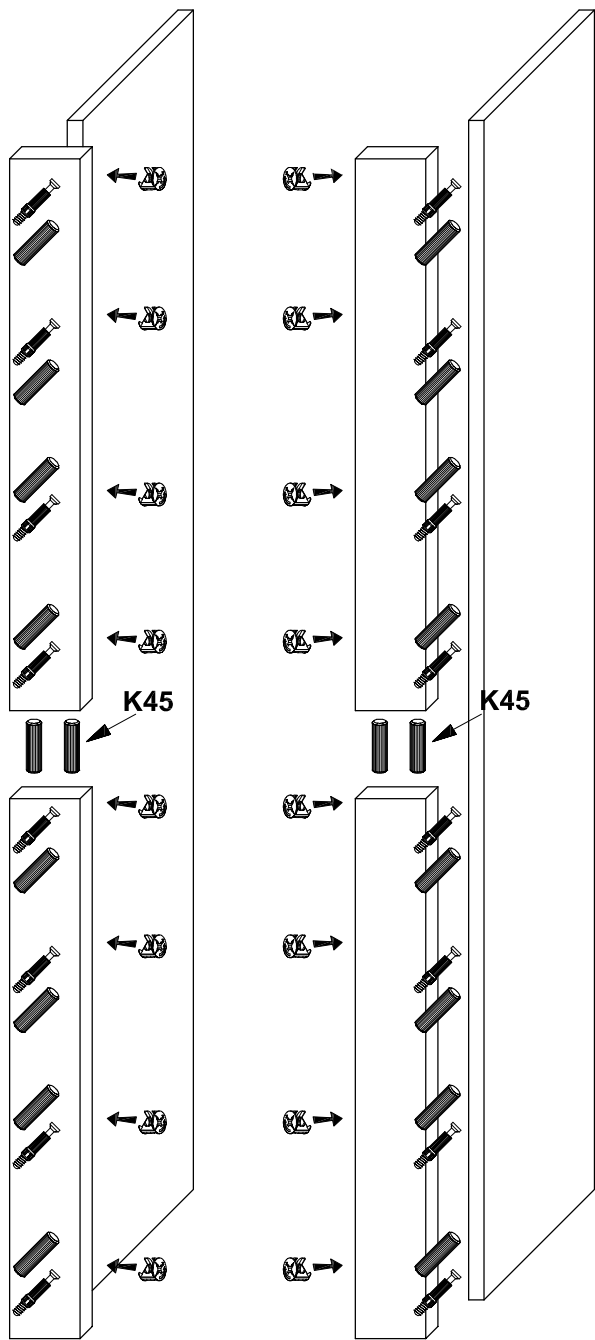

# GRES - SZF2d1s

Symbol elementu Element symbol	Wymiary Measurements	Kod Code	Paczka Paket
1	1856 x 530	GR-SZF2D1S - 1	1 / 2
2	1856 x 530	GR-SZF2D1S - 2	1 / 2
3	928 x 550	GR-SZF2D1S - 3	2 / 2
4	928 x 550	GR-SZF2D1S - 4	2 / 2
5	896 x 527	GR-SZF2D1S - 5	2 / 2
6	896 x 527	GR-SZF2D1S - 6	2 / 2
7	1625 x 380	GR-SZF2D1S - 7	1 / 2
8	1625 x 380	GR-SZF2D1S - 8	1 / 2
9	762 x 220	GR-SZF2D1S - 9	2 / 2
10	896 x 150	GR-SZF2D1S - 10	2 / 2
11	220 x 527	GR-SZF2D1S - 11	2 / 2
12	928 x 80	GR-SZF2D1S - 12	2 / 2
13	928 x 80	GR-SZF2D1S - 13	2 / 2
14	928 x 80	GR-SZF2D1S - 14	2 / 2
15	928 x 80	GR-SZF2D1S - 15	2 / 2
16	1875 x 456	GR-SZF2D1S - 16	1 / 2
17	350 x 744 x 140	GR-SZF2D1S - 17	1 / 2
18	728 x 350	GR-SZF2D1S - 18	1 / 2
19	888 x 30	DR-888	2 / 2
20	1856 x 15	LH-1856	1 / 2

E5x13	W3,5x16	W3x13	WSZU
4	4	2	1

T1	M1	Z1	K30	ZR	PZR	K45	KF50	KZ
32	32	32	40	6	6	4	4	1

UD	W4x16	KLEJ	U1	WP4x27	G2	SW	W4x25	PRO
2	16	1	4	8	40	4	8	1

1

2

3

4