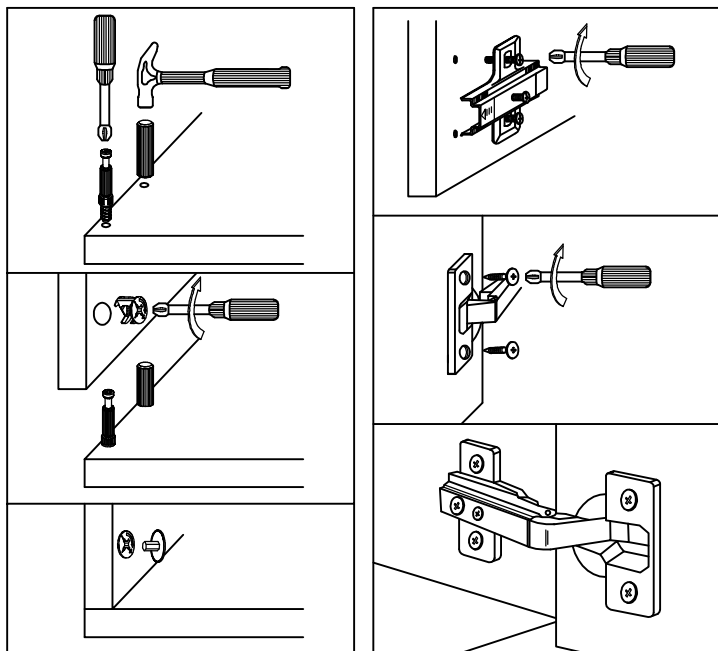

# GRES - SZF2d1s

Symbol elementu Element symbol	Wymiary Measurements	Kod Code	Paczka Paket
1	1856 x 530	GR-SZF2D1S - 1	1 / 2
2	1856 x 530	GR-SZF2D1S - 2	1 / 2
3	928 x 550	GR-SZF2D1S - 3	2 / 2
4	928 x 550	GR-SZF2D1S - 4	2 / 2
5	896 x 527	GR-SZF2D1S - 5	2 / 2
6	896 x 527	GR-SZF2D1S - 6	2 / 2
7	1625 x 380	GR-SZF2D1S - 7	1 / 2
8	1625 x 380	GR-SZF2D1S - 8	1 / 2
9	762 x 220	GR-SZF2D1S - 9	2 / 2
10	896 x 150	GR-SZF2D1S - 10	2 / 2
11	220 x 527	GR-SZF2D1S - 11	2 / 2
12	928 x 80	GR-SZF2D1S - 12	2 / 2
13	928 x 80	GR-SZF2D1S - 13	2 / 2
14	928 x 80	GR-SZF2D1S - 14	2 / 2
15	928 x 80	GR-SZF2D1S - 15	2 / 2
16	1875 x 456	GR-SZF2D1S - 16	1 / 2
17	350 x 744 x 140	GR-SZF2D1S - 17	1 / 2
18	728 x 350	GR-SZF2D1S - 18	1 / 2
19	888 x 30	DR-888	2 / 2
20	1856 x 15	LH-1856	1 / 2

E5x13	W3,5x16	W3x13	WSZU
4	4	2	1

T1	M1	Z1	K30	ZR	PZR	K45	KF50	KZ
32	32	32	40	6	6	4	4	1

UD	W4x16	KLEJ	U1	WP4x27	G2	SW	W4x25	PRO
2	16	1	4	8	40	4	8	1

1

2

3

4