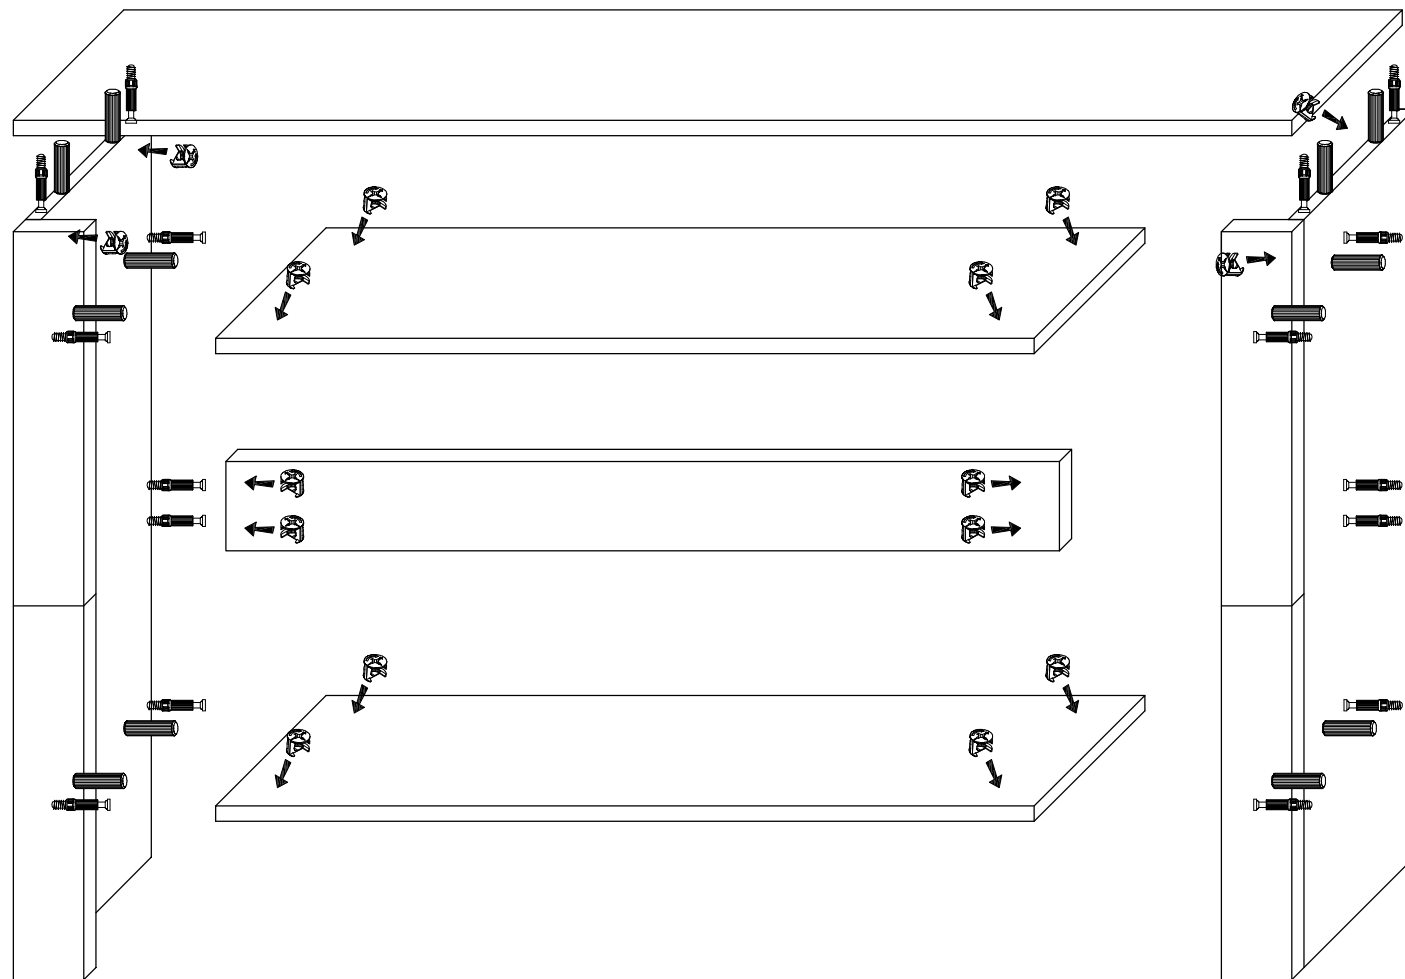

# GRES - SZF2d1s

Symbol elementu Element symbol	Wymiary Measurements	Kod Code	Paczka Paket
1	1856 x 530	GR-SZF2D1S - 1	1 / 2
2	1856 x 530	GR-SZF2D1S - 2	1 / 2
3	928 x 550	GR-SZF2D1S - 3	2 / 2
4	928 x 550	GR-SZF2D1S - 4	2 / 2
5	896 x 527	GR-SZF2D1S - 5	2 / 2
6	896 x 527	GR-SZF2D1S - 6	2 / 2
7	1625 x 380	GR-SZF2D1S - 7	1 / 2
8	1625 x 380	GR-SZF2D1S - 8	1 / 2
9	762 x 220	GR-SZF2D1S - 9	2 / 2
10	896 x 150	GR-SZF2D1S - 10	2 / 2
11	220 x 527	GR-SZF2D1S - 11	2 / 2
12	928 x 80	GR-SZF2D1S - 12	2 / 2
13	928 x 80	GR-SZF2D1S - 13	2 / 2
14	928 x 80	GR-SZF2D1S - 14	2 / 2
15	928 x 80	GR-SZF2D1S - 15	2 / 2
16	1875 x 456	GR-SZF2D1S - 16	1 / 2
17	350 x 744 x 140	GR-SZF2D1S - 17	1 / 2
18	728 x 350	GR-SZF2D1S - 18	1 / 2
19	888 x 30	DR-888	2 / 2
20	1856 x 15	LH-1856	1 / 2

E5x13	W3,5x16	W3x13	WSZU
4	4	2	1

T1	M1	Z1	K30	ZR	PZR	K45	KF50	KZ
32	32	32	40	6	6	4	4	1

UD	W4x16	KLEJ	U1	WP4x27	G2	SW	W4x25	PRO
2	16	1	4	8	40	4	8	1

1

2

3

4