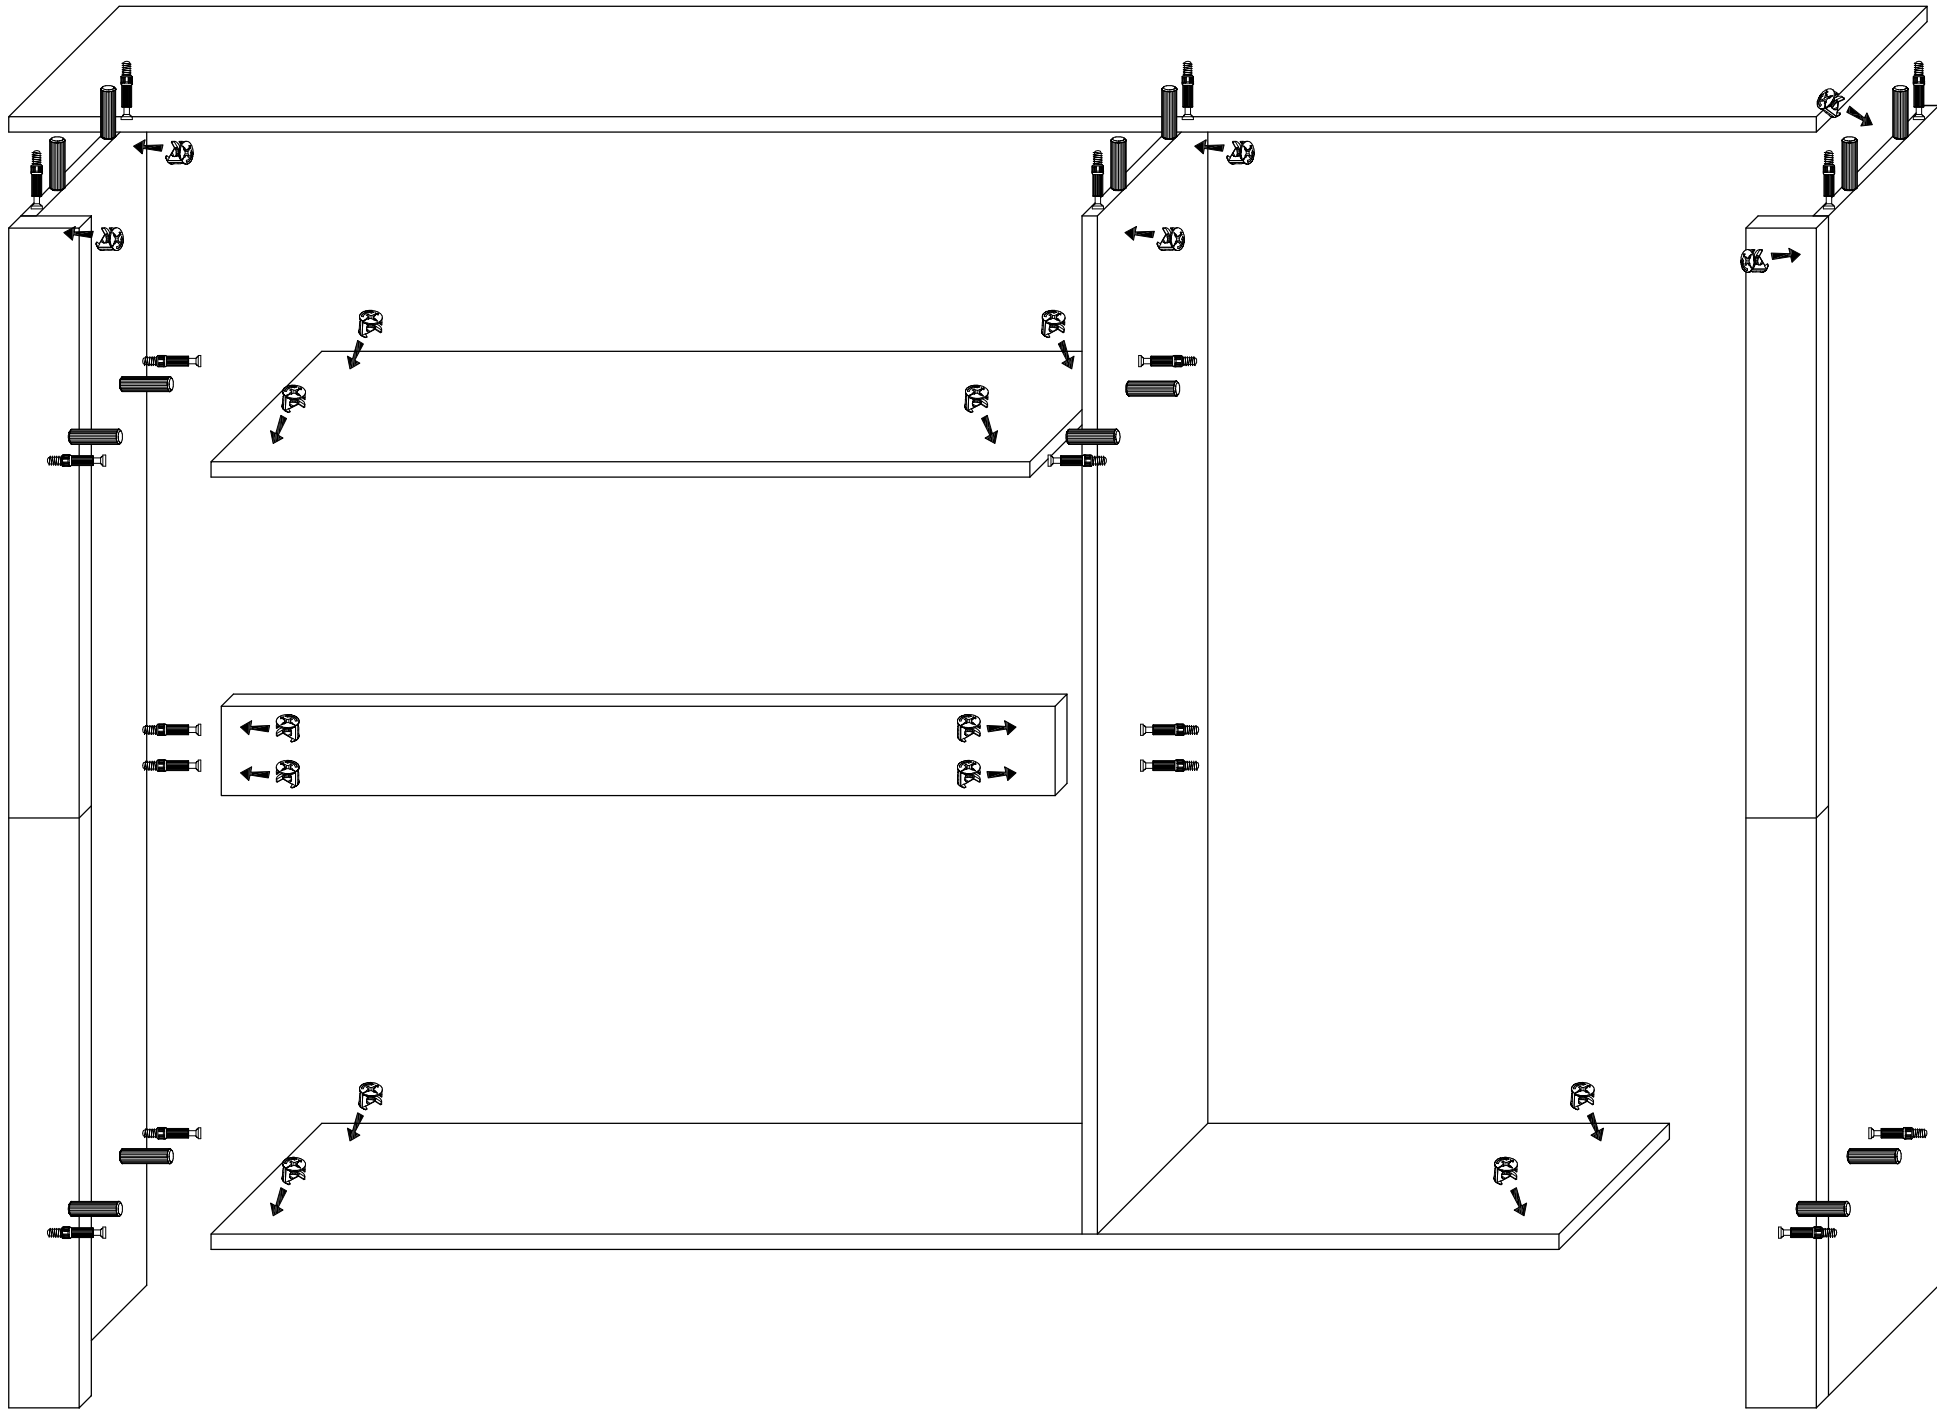

Symbol elementu Element symbol	Wymiary Measurements	Kod Code	Paczka Paket
1	1856 x 530	GR-SZF3D3S - 1	1 / 3
2	1856 x 530	GR-SZF3D3S - 2	1 / 3
3	1620 x 527	GR-SZF3D3S - 3	1 / 3
4	1608 x 550	GR-SZF3D3S - 4	2 / 3
5	1608 x 550	GR-SZF3D3S - 5	2 / 3
6	1576 x 527	GR-SZF3D3S - 6	1 / 3
7	1017 x 527	GR-SZF3D3S - 7	2 / 3
8	543 x 500	GR-SZF3D3S - 8	3 / 3
9	1625 x 479	GR-SZF3D3S - 9	3 / 3
10	1625 x 479	GR-SZF3D3S - 10	3 / 3
11	1625 x 479	GR-SZF3D3S - 11	3 / 3
12	478 x 220	GR-SZF3D3S - 12	3 / 3
13	478 x 220	GR-SZF3D3S - 13	3 / 3
14	478 x 220	GR-SZF3D3S - 14	3 / 3
15	220 x 527	GR-SZF3D3S - 15	2 / 3
16	220 x 527	GR-SZF3D3S - 16	2 / 3
17	1017 x 150	GR-SZF3D3S - 17	2 / 3
18	928 x 80	GR-SZF3D3S - 18	2 / 3
19	928 x 80	GR-SZF3D3S - 19	2 / 3
20	928 x 80	GR-SZF3D3S - 20	2 / 3
21	928 x 80	GR-SZF3D3S - 21	2 / 3
22	1875 x 516	GR-SZF3D3S - 22	1 / 3
23	1875 x 561	GR-SZF3D3S - 23	1 / 3
24	350 x 444 x 140	GR-SZF3D3S - 24	1 / 3
25	428 x 350	GR-SZF3D3S - 25	1 / 3
26	543 x 520	GR-SZF3D3S - 26	3 / 3
27	1008 x 30	DR-1008	2 / 3
28	1856 x 15	LH-1856	1 / 3

GRES - SZFLUS3d3s

								
4	10	36	12	12	1	12	2	
								
36	36	36	54	6	6	3	3	4
								
2	1	5	10	55	6	12	3	1

1

2

3

4

5