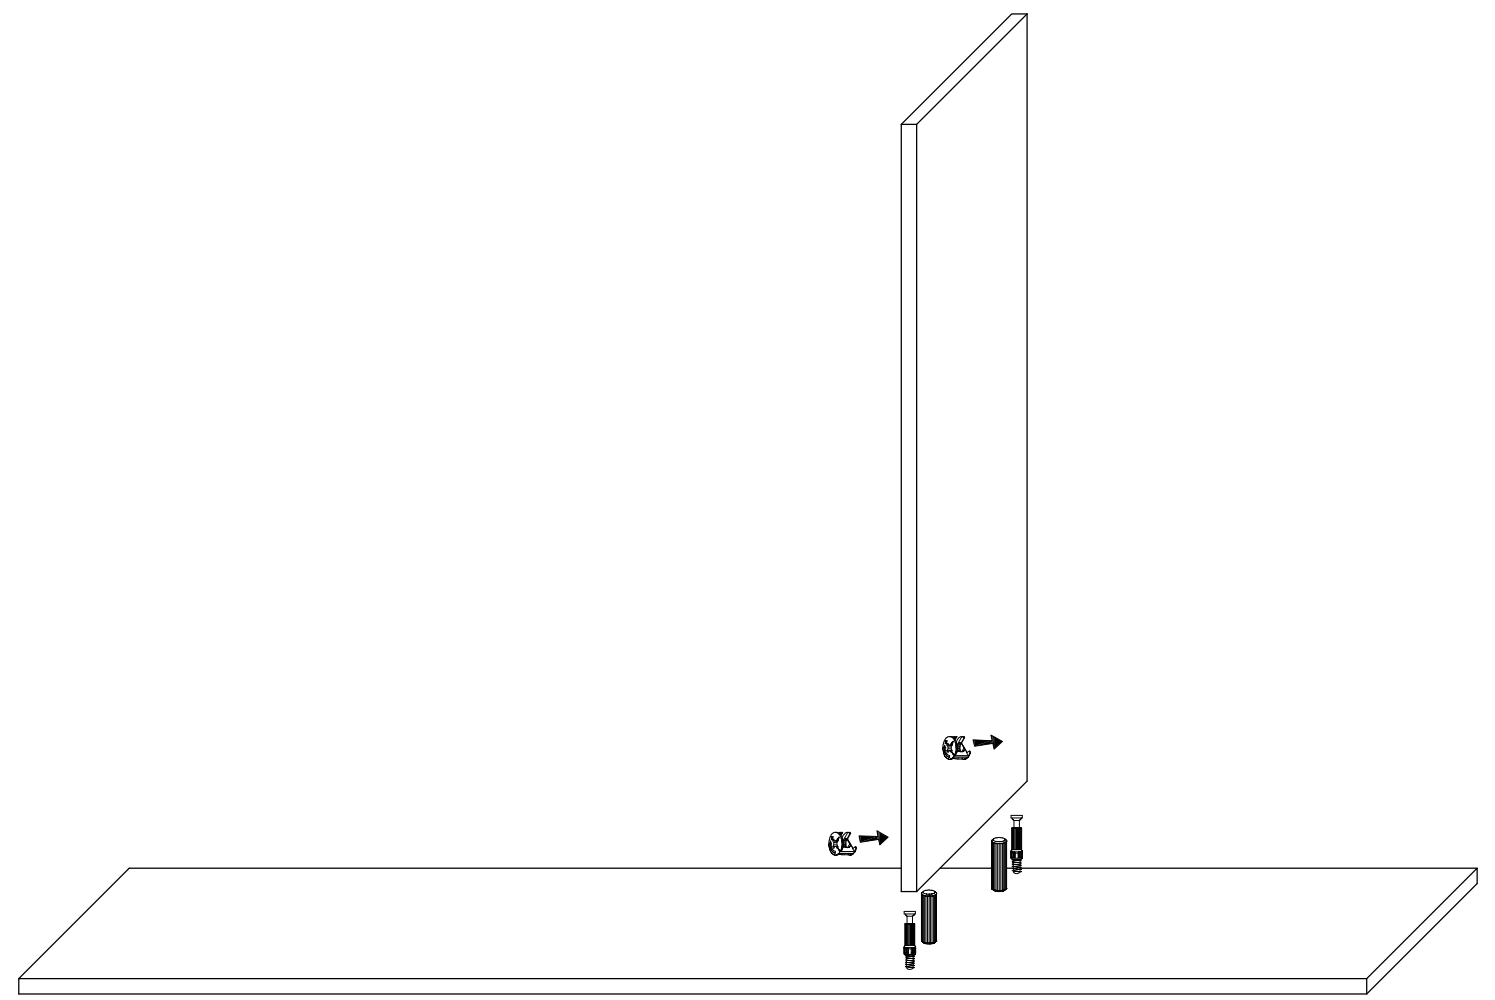

Symbol elementu Element symbol	Wymiary Measurements	Kod Code	Paczka Paket
1	1856 x 530	GR-SZF3D3S - 1	1 / 3
2	1856 x 530	GR-SZF3D3S - 2	1 / 3
3	1620 x 527	GR-SZF3D3S - 3	1 / 3
4	1608 x 550	GR-SZF3D3S - 4	2 / 3
5	1608 x 550	GR-SZF3D3S - 5	2 / 3
6	1576 x 527	GR-SZF3D3S - 6	1 / 3
7	1017 x 527	GR-SZF3D3S - 7	2 / 3
8	543 x 500	GR-SZF3D3S - 8	3 / 3
9	1625 x 479	GR-SZF3D3S - 9	3 / 3
10	1625 x 479	GR-SZF3D3S - 10	3 / 3
11	1625 x 479	GR-SZF3D3S - 11	3 / 3
12	478 x 220	GR-SZF3D3S - 12	3 / 3
13	478 x 220	GR-SZF3D3S - 13	3 / 3
14	478 x 220	GR-SZF3D3S - 14	3 / 3
15	220 x 527	GR-SZF3D3S - 15	2 / 3
16	220 x 527	GR-SZF3D3S - 16	2 / 3
17	1017 x 150	GR-SZF3D3S - 17	2 / 3
18	928 x 80	GR-SZF3D3S - 18	2 / 3
19	928 x 80	GR-SZF3D3S - 19	2 / 3
20	928 x 80	GR-SZF3D3S - 20	2 / 3
21	928 x 80	GR-SZF3D3S - 21	2 / 3
22	1875 x 516	GR-SZF3D3S - 22	1 / 3
23	1875 x 561	GR-SZF3D3S - 23	1 / 3
24	350 x 444 x 140	GR-SZF3D3S - 24	1 / 3
25	428 x 350	GR-SZF3D3S - 25	1 / 3
26	543 x 520	GR-SZF3D3S - 26	3 / 3
27	1008 x 30	DR-1008	2 / 3
28	1856 x 15	LH-1856	1 / 3

GRES - SZFLUS3d3s

								
4	10	36	12	12	1	12	2	
								
36	36	36	54	6	6	3	3	4
								
2	1	5	10	55	6	12	3	1

1

2

3

4

5