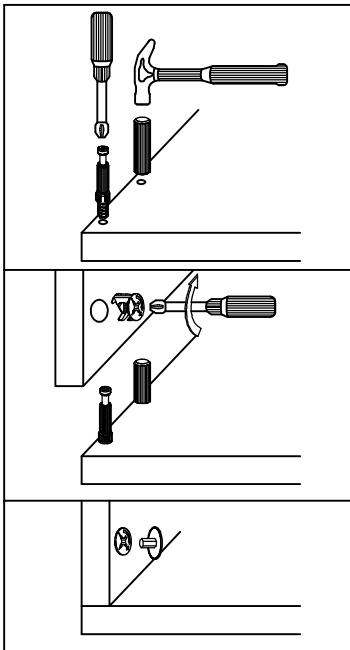

GRES - STOLIK

Symbol elementu Element symbol	Wymiary Measurements	Kod Code	Paczka Paket
1	660 x 380	GR-STOLIK - 1	1 / 1
2	616 x 340	GR-STOLIK - 2	1 / 1
3	616 x 100	GR-STOLIK - 3	1 / 1
4	308 x 100	GR-STOLIK - 4	1 / 1
5	473 x 84	GR-STOLIK - 5	1 / 1
6	473 x 100	GR-STOLIK - 6	1 / 1

T1	M1	Z1	K-30	S1	G2	KLEJ	ZETRZ	ETRZ
10	10	10	22	8	16	2	4	4

1

2