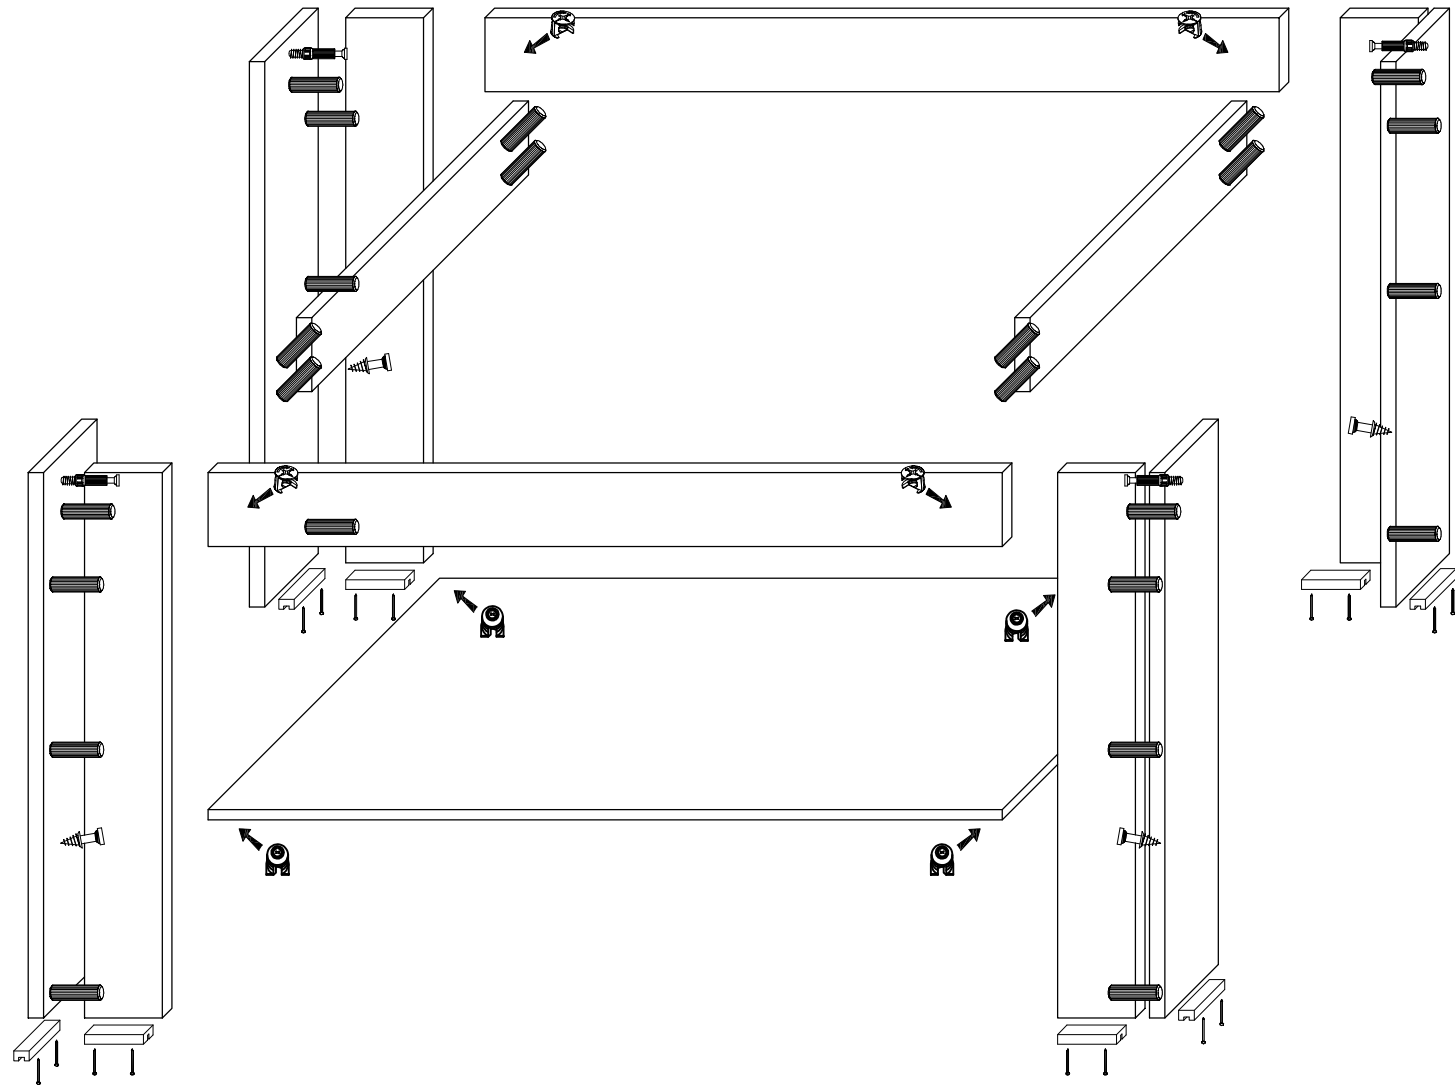

GRES - STOLIK

Symbol elementu Element symbol	Wymiary Measurements	Kod Code	Paczka Paket
1	660 x 380	GR-STOLIK - 1	1 / 1
2	616 x 340	GR-STOLIK - 2	1 / 1
3	616 x 100	GR-STOLIK - 3	1 / 1
4	308 x 100	GR-STOLIK - 4	1 / 1
5	473 x 84	GR-STOLIK - 5	1 / 1
6	473 x 100	GR-STOLIK - 6	1 / 1

T1	M1	Z1	K-30	S1	G2	KLEJ	ZETRZ	ETRZ
10	10	10	22	8	16	2	4	4

1

2