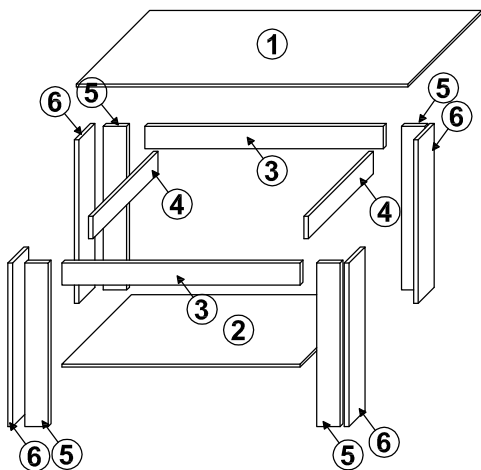

GRES - STOLIK

Symbol elementu Element symbol	Wymiary Measurements	Kod Code	Paczka Paket
1	660 x 380	GR-STOLIK - 1	1 / 1
2	616 x 340	GR-STOLIK - 2	1 / 1
3	616 x 100	GR-STOLIK - 3	1 / 1
4	308 x 100	GR-STOLIK - 4	1 / 1
5	473 x 84	GR-STOLIK - 5	1 / 1
6	473 x 100	GR-STOLIK - 6	1 / 1

T1	M1	Z1	K-30	S1	G2	KLEJ	ZETRZ	ETRZ
10	10	10	22	8	16	2	4	4

1

2