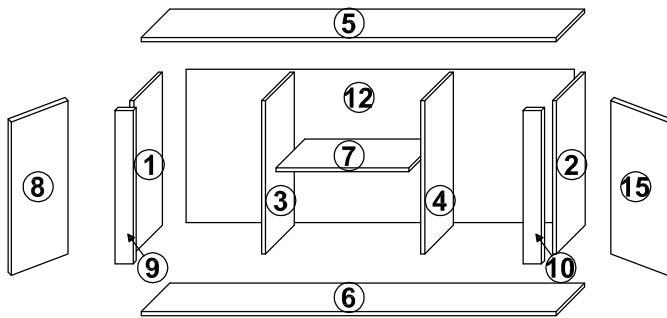

GRES - RTV2d1s

Symbol elementu Element symbol	Wymiary Measurements	Kod Code	Paczka Paket
1	450 x 530	GR-RTV2D1S - 1	1 / 1
2	450 x 530	GR-RTV2D1S - 2	1 / 1
3	450 x 527	GR-RTV2D1S - 3	1 / 1
4	450 x 527	GR-RTV2D1S - 4	1 / 1
5	1392 x 550	GR-RTV2D1S - 5	1 / 1
6	1392 x 550	GR-RTV2D1S - 6	1 / 1
7	468 x 527	GR-RTV2D1S - 7	1 / 1
8	443 x 371	GR-RTV2D1S - 8	1 / 1
9	450 x 80	GR-RTV2D1S - 9	1 / 1
10	450 x 80	GR-RTV2D1S - 10	1 / 1
11	469 x 1378	GR-RTV2D1S - 11	1 / 1
12	350 x 444 x 140	GR-RTV2D1S - 12	1 / 1
13	428 x 350	GR-RTV2D1S - 13	1 / 1
14	478 x 220	GR-RTV2D1S - 14	1 / 1
15	443 x 371	GR-RTV2D1S - 15	1 / 1

T1	M1	Z1	K30	ZR	PZR	E5x13	W3,5x16
24	24	24	24	4	4	4	4
W4x16	KLEJ	U1	WP4x27	G2	SW	W4x25	P-RO
8	1	3	6	35	5	10	1

1

2

3

4