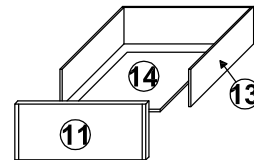

GRES - RTV2d1s

Symbol elementu Element symbol	Wymiary Measurements	Kod Code	Paczka Paket
1	450 x 530	GR-RTV2D1S - 1	1 / 1
2	450 x 530	GR-RTV2D1S - 2	1 / 1
3	450 x 527	GR-RTV2D1S - 3	1 / 1
4	450 x 527	GR-RTV2D1S - 4	1 / 1
5	1392 x 550	GR-RTV2D1S - 5	1 / 1
6	1392 x 550	GR-RTV2D1S - 6	1 / 1
7	468 x 527	GR-RTV2D1S - 7	1 / 1
8	443 x 371	GR-RTV2D1S - 8	1 / 1
9	450 x 80	GR-RTV2D1S - 9	1 / 1
10	450 x 80	GR-RTV2D1S - 10	1 / 1
11	469 x 1378	GR-RTV2D1S - 11	1 / 1
12	350 x 444 x 140	GR-RTV2D1S - 12	1 / 1
13	428 x 350	GR-RTV2D1S - 13	1 / 1
14	478 x 220	GR-RTV2D1S - 14	1 / 1
15	443 x 371	GR-RTV2D1S - 15	1 / 1

T1	M1	Z1	K30	ZR	PZR	E5x13	W3,5x16
24	24	24	24	4	4	4	4
W4x16	KLEJ	U1	WP4x27	G2	SW	W4x25	P-RO
8	1	3	6	35	5	10	1

1

2

3

4