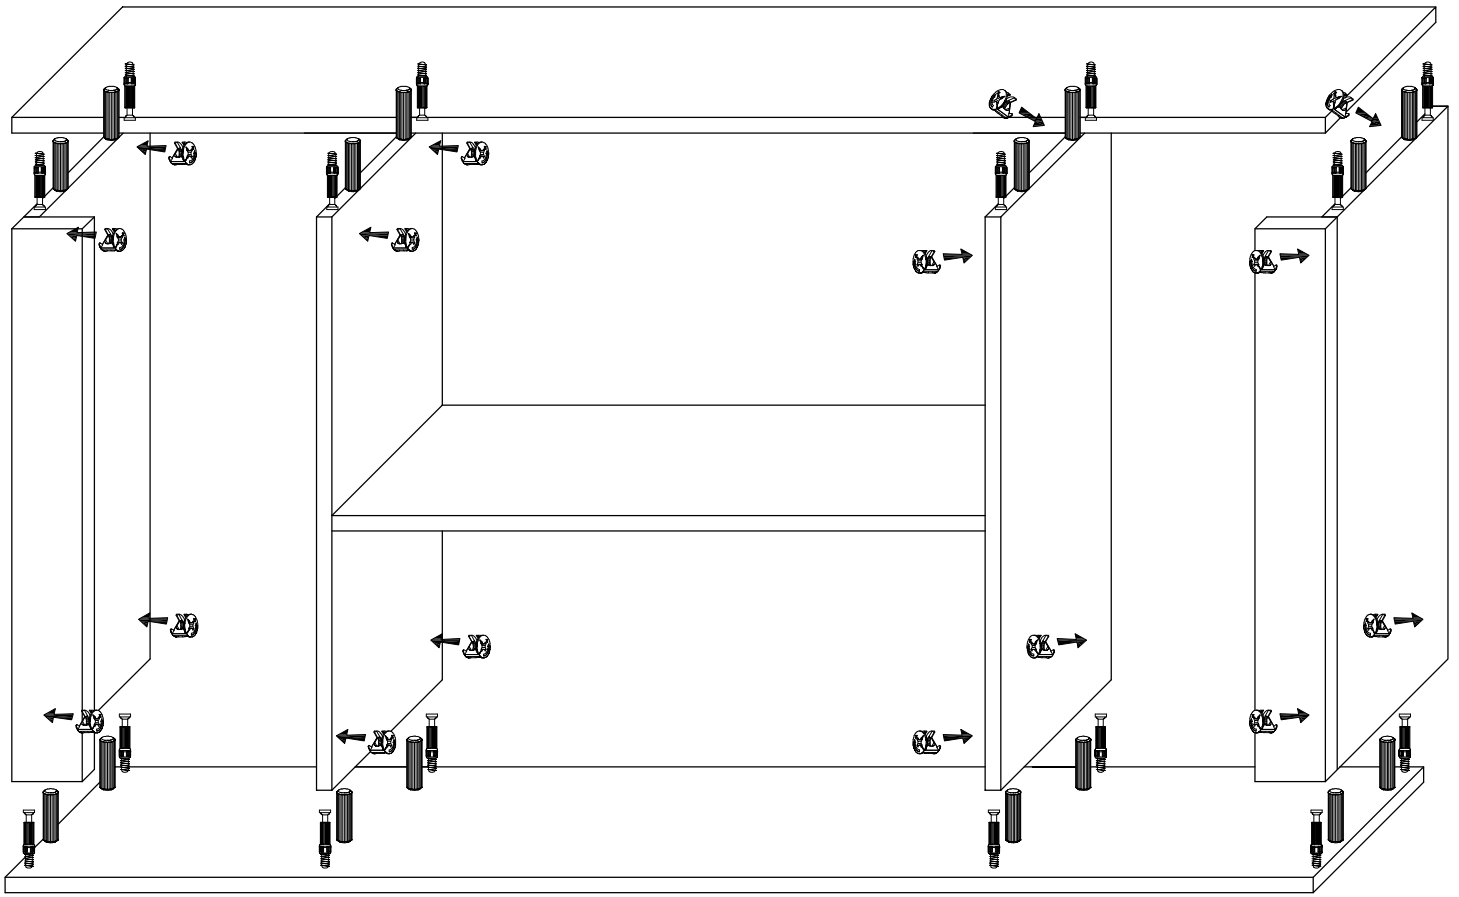

GRES - RTV2d1s

Symbol elementu Element symbol	Wymiary Measurements	Kod Code	Paczka Paket
1	450 x 530	GR-RTV2D1S - 1	1 / 1
2	450 x 530	GR-RTV2D1S - 2	1 / 1
3	450 x 527	GR-RTV2D1S - 3	1 / 1
4	450 x 527	GR-RTV2D1S - 4	1 / 1
5	1392 x 550	GR-RTV2D1S - 5	1 / 1
6	1392 x 550	GR-RTV2D1S - 6	1 / 1
7	468 x 527	GR-RTV2D1S - 7	1 / 1
8	443 x 371	GR-RTV2D1S - 8	1 / 1
9	450 x 80	GR-RTV2D1S - 9	1 / 1
10	450 x 80	GR-RTV2D1S - 10	1 / 1
11	469 x 1378	GR-RTV2D1S - 11	1 / 1
12	350 x 444 x 140	GR-RTV2D1S - 12	1 / 1
13	428 x 350	GR-RTV2D1S - 13	1 / 1
14	478 x 220	GR-RTV2D1S - 14	1 / 1
15	443 x 371	GR-RTV2D1S - 15	1 / 1

T1	M1	Z1	K30	ZR	PZR	E5x13	W3,5x16
24	24	24	24	4	4	4	4
W4x16	KLEJ	U1	WP4x27	G2	SW	W4x25	P-RO
8	1	3	6	35	5	10	1

1

2

3

4