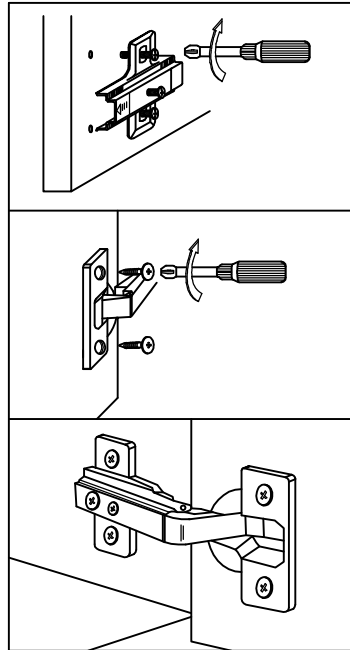

GRES - RTV2d1s

Symbol elementu Element symbol	Wymiary Measurements	Kod Code	Paczka Paket
1	450 x 530	GR-RTV2D1S - 1	1 / 1
2	450 x 530	GR-RTV2D1S - 2	1 / 1
3	450 x 527	GR-RTV2D1S - 3	1 / 1
4	450 x 527	GR-RTV2D1S - 4	1 / 1
5	1392 x 550	GR-RTV2D1S - 5	1 / 1
6	1392 x 550	GR-RTV2D1S - 6	1 / 1
7	468 x 527	GR-RTV2D1S - 7	1 / 1
8	443 x 371	GR-RTV2D1S - 8	1 / 1
9	450 x 80	GR-RTV2D1S - 9	1 / 1
10	450 x 80	GR-RTV2D1S - 10	1 / 1
11	469 x 1378	GR-RTV2D1S - 11	1 / 1
12	350 x 444 x 140	GR-RTV2D1S - 12	1 / 1
13	428 x 350	GR-RTV2D1S - 13	1 / 1
14	478 x 220	GR-RTV2D1S - 14	1 / 1
15	443 x 371	GR-RTV2D1S - 15	1 / 1

T1	M1	Z1	K30	ZR	PZR	E5x13	W3,5x16
24	24	24	24	4	4	4	4
W4x16	KLEJ	U1	WP4x27	G2	SW	W4x25	P-RO
8	1	3	6	35	5	10	1

1

2

3

4