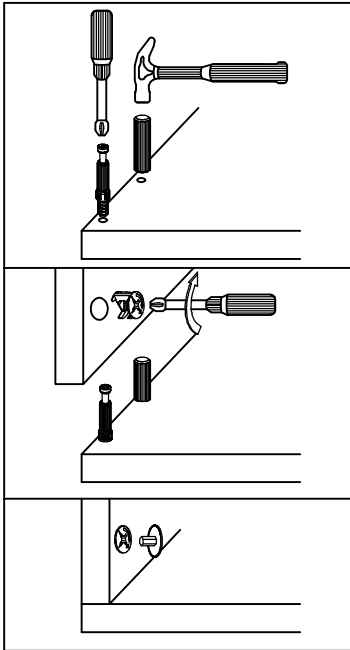

GRES - RTV2d1s

Symbol elementu Element symbol	Wymiary Measurements	Kod Code	Paczka Paket
1	450 x 530	GR-RTV2D1S - 1	1 / 1
2	450 x 530	GR-RTV2D1S - 2	1 / 1
3	450 x 527	GR-RTV2D1S - 3	1 / 1
4	450 x 527	GR-RTV2D1S - 4	1 / 1
5	1392 x 550	GR-RTV2D1S - 5	1 / 1
6	1392 x 550	GR-RTV2D1S - 6	1 / 1
7	468 x 527	GR-RTV2D1S - 7	1 / 1
8	443 x 371	GR-RTV2D1S - 8	1 / 1
9	450 x 80	GR-RTV2D1S - 9	1 / 1
10	450 x 80	GR-RTV2D1S - 10	1 / 1
11	469 x 1378	GR-RTV2D1S - 11	1 / 1
12	350 x 444 x 140	GR-RTV2D1S - 12	1 / 1
13	428 x 350	GR-RTV2D1S - 13	1 / 1
14	478 x 220	GR-RTV2D1S - 14	1 / 1
15	443 x 371	GR-RTV2D1S - 15	1 / 1

T1	M1	Z1	K30	ZR	PZR	E5x13	W3,5x16
24	24	24	24	4	4	4	4
W4x16	KLEJ	U1	WP4x27	G2	SW	W4x25	P-RO
8	1	3	6	35	5	10	1

1

2

3

4