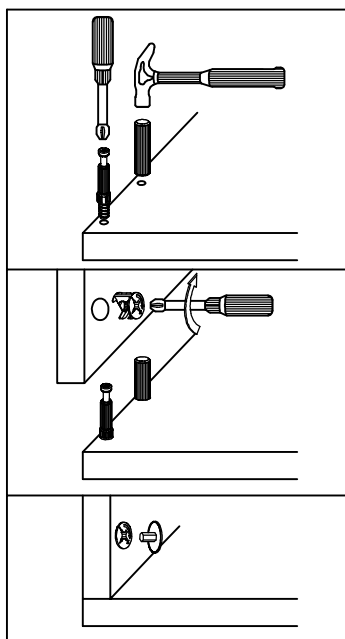

GRES - WIT1w1s

Symbol elementu Element symbol	Wymiary Measurements	Kod Code	Paczka Paket
1	1856 x 370	GR-WIT1W1S - 1	1 / 2
2	1856 x 370	GR-WIT1W1S - 2	1 / 2
3	628 x 390	GR-WIT1W1S - 3	2 / 2
4	628 x 390	GR-WIT1W1S - 4	2 / 2
5	596 x 367	GR-WIT1W1S - 5	2 / 2
6	596 x 360	GR-WIT1W1S - 6	2 / 2
7	594 x 360	GR-WIT1W1S - 7	1 / 2
8	1625 x 462	GR-WIT1W1S - 8	1 / 2
9	462 x 220	GR-WIT1W1S - 9	2 / 2
10	220 x 367	GR-WIT1W1S - 10	2 / 2
11	928 x 80	GR-WIT1W1S - 11	1 / 2
12	928 x 80	GR-WIT1W1S - 12	1 / 2
13	928 x 80	GR-WIT1W1S - 13	1 / 2
14	928 x 80	GR-WIT1W1S - 14	1 / 2
15	1875 x 306	GR-WIT1W1S - 15	1 / 2
16	411 x 350	GR-WIT1W1S - 16	2 / 2
16L	350 x 140	GR-WIT1W1S -16L	2 / 2
16P	350 x 140	GR-WIT1W1S -16P	2 / 2
17	423 x 346	GR-WIT1W1S - 17	2 / 2
18	1856 x 15	LH-1856	1 / 2

W5x13	W3,5x16	P2	KPW
4	4	2	2

T1	M1	Z1	K30	ZR	PZR	K45	KF50	KZ
16	16	16	38	4	4	4	4	1
PP	KLEJ	U1	W4x16	WP4x27	G2	SW	W4x25	PRO
12	1	2	10	2	50	4	8	1

1

2

3

4