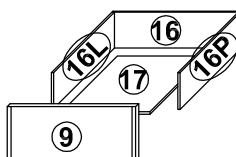

GRES - WIT1w1s

Symbol elementu Element symbol	Wymiary Measurements	Kod Code	Paczka Paket
1	1856 x 370	GR-WIT1W1S - 1	1 / 2
2	1856 x 370	GR-WIT1W1S - 2	1 / 2
3	628 x 390	GR-WIT1W1S - 3	2 / 2
4	628 x 390	GR-WIT1W1S - 4	2 / 2
5	596 x 367	GR-WIT1W1S - 5	2 / 2
6	596 x 360	GR-WIT1W1S - 6	2 / 2
7	594 x 360	GR-WIT1W1S - 7	1 / 2
8	1625 x 462	GR-WIT1W1S - 8	1 / 2
9	462 x 220	GR-WIT1W1S - 9	2 / 2
10	220 x 367	GR-WIT1W1S - 10	2 / 2
11	928 x 80	GR-WIT1W1S - 11	1 / 2
12	928 x 80	GR-WIT1W1S - 12	1 / 2
13	928 x 80	GR-WIT1W1S - 13	1 / 2
14	928 x 80	GR-WIT1W1S - 14	1 / 2
15	1875 x 306	GR-WIT1W1S - 15	1 / 2
16	411 x 350	GR-WIT1W1S - 16	2 / 2
16L	350 x 140	GR-WIT1W1S -16L	2 / 2
16P	350 x 140	GR-WIT1W1S -16P	2 / 2
17	423 x 346	GR-WIT1W1S - 17	2 / 2
18	1856 x 15	LH-1856	1 / 2

W5x13	W3,5x16	P2	KPW
4	4	2	2

T1	M1	Z1	K30	ZR	PZR	K45	KF50	KZ
16	16	16	38	4	4	4	4	1
PP	KLEJ	U1	W4x16	WP4x27	G2	SW	W4x25	PRO
12	1	2	10	2	50	4	8	1

1

2

3

4