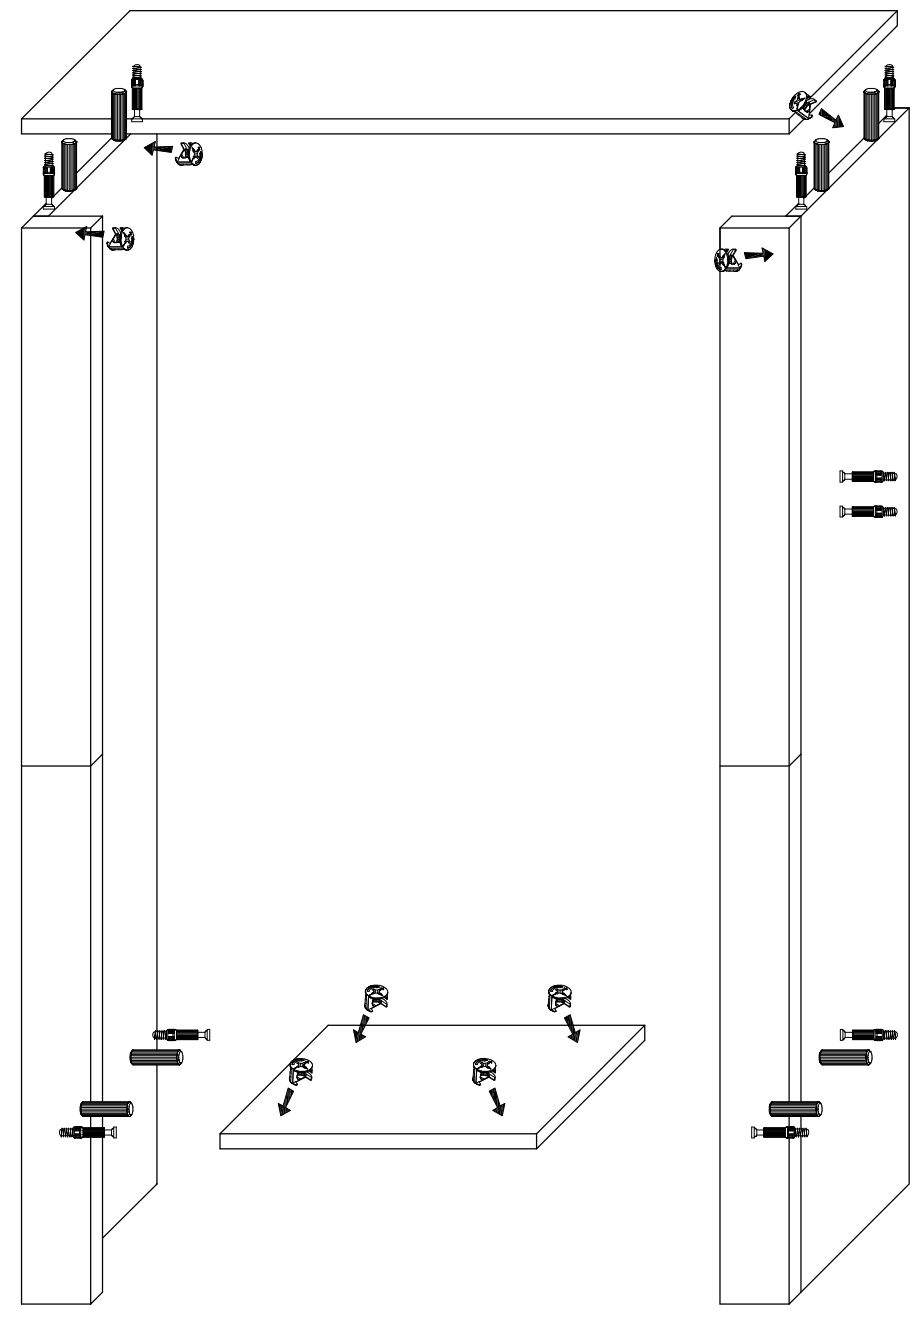

GRES - WIT1w1s

Symbol elementu Element symbol	Wymiary Measurements	Kod Code	Paczka Paket
1	1856 x 370	GR-WIT1W1S - 1	1 / 2
2	1856 x 370	GR-WIT1W1S - 2	1 / 2
3	628 x 390	GR-WIT1W1S - 3	2 / 2
4	628 x 390	GR-WIT1W1S - 4	2 / 2
5	596 x 367	GR-WIT1W1S - 5	2 / 2
6	596 x 360	GR-WIT1W1S - 6	2 / 2
7	594 x 360	GR-WIT1W1S - 7	1 / 2
8	1625 x 462	GR-WIT1W1S - 8	1 / 2
9	462 x 220	GR-WIT1W1S - 9	2 / 2
10	220 x 367	GR-WIT1W1S - 10	2 / 2
11	928 x 80	GR-WIT1W1S - 11	1 / 2
12	928 x 80	GR-WIT1W1S - 12	1 / 2
13	928 x 80	GR-WIT1W1S - 13	1 / 2
14	928 x 80	GR-WIT1W1S - 14	1 / 2
15	1875 x 306	GR-WIT1W1S - 15	1 / 2
16	411 x 350	GR-WIT1W1S - 16	2 / 2
16L	350 x 140	GR-WIT1W1S -16L	2 / 2
16P	350 x 140	GR-WIT1W1S -16P	2 / 2
17	423 x 346	GR-WIT1W1S - 17	2 / 2
18	1856 x 15	LH-1856	1 / 2

W5x13	W3,5x16	P2	KPW
4	4	2	2

T1	M1	Z1	K30	ZR	PZR	K45	KF50	KZ
16	16	16	38	4	4	4	4	1
PP	KLEJ	U1	W4x16	WP4x27	G2	SW	W4x25	PRO
12	1	2	10	2	50	4	8	1

1

2

3

4