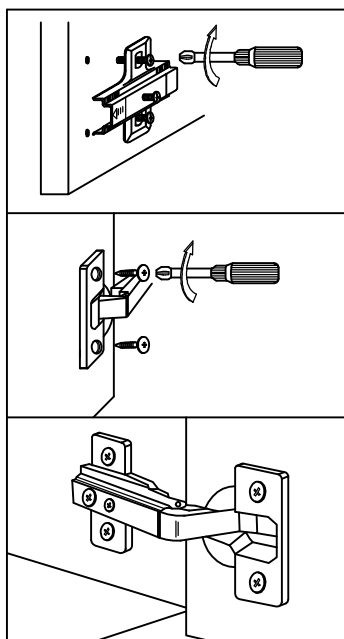

GRES - WIT1w1s

Symbol elementu Element symbol	Wymiary Measurements	Kod Code	Paczka Paket
1	1856 x 370	GR-WIT1W1S - 1	1 / 2
2	1856 x 370	GR-WIT1W1S - 2	1 / 2
3	628 x 390	GR-WIT1W1S - 3	2 / 2
4	628 x 390	GR-WIT1W1S - 4	2 / 2
5	596 x 367	GR-WIT1W1S - 5	2 / 2
6	596 x 360	GR-WIT1W1S - 6	2 / 2
7	594 x 360	GR-WIT1W1S - 7	1 / 2
8	1625 x 462	GR-WIT1W1S - 8	1 / 2
9	462 x 220	GR-WIT1W1S - 9	2 / 2
10	220 x 367	GR-WIT1W1S - 10	2 / 2
11	928 x 80	GR-WIT1W1S - 11	1 / 2
12	928 x 80	GR-WIT1W1S - 12	1 / 2
13	928 x 80	GR-WIT1W1S - 13	1 / 2
14	928 x 80	GR-WIT1W1S - 14	1 / 2
15	1875 x 306	GR-WIT1W1S - 15	1 / 2
16	411 x 350	GR-WIT1W1S - 16	2 / 2
16L	350 x 140	GR-WIT1W1S -16L	2 / 2
16P	350 x 140	GR-WIT1W1S -16P	2 / 2
17	423 x 346	GR-WIT1W1S - 17	2 / 2
18	1856 x 15	LH-1856	1 / 2