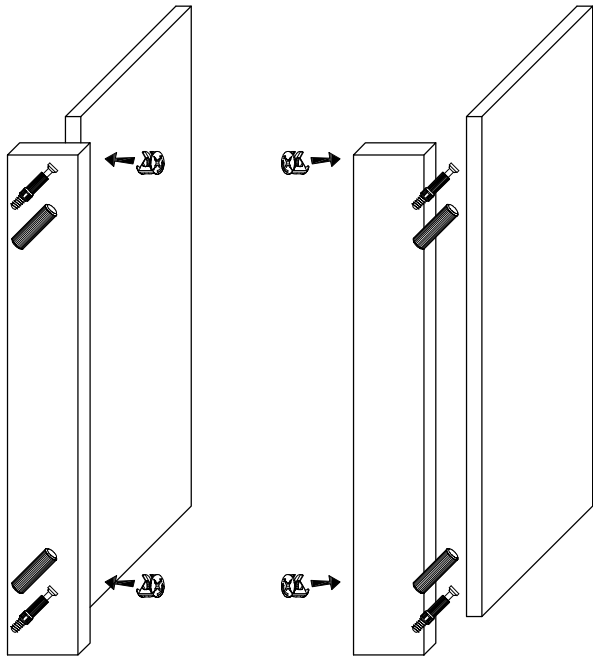

GRES - SZFKWISZ2d

Symbol elementu Element symbol	Wymiary Measurements	Kod Code	Paczka Paket
1	256 x 230	GR-SZFKWISZ2D - 1	1 / 1
2	256 x 230	GR-SZFKWISZ2D - 2	1 / 1
3	256 x 227	GR-SZFKWISZ2D - 3	1 / 1
4	256 x 227	GR-SZFKWISZ2D - 4	1 / 1
5	1392 x 250	GR-SZFKWISZ2D - 5	1 / 1
6	1392 x 250	GR-SZFKWISZ2D - 6	1 / 1
7	379 x 249	GR-SZFKWISZ2D - 7	1 / 1
8	256 x 80	GR-SZFKWISZ2D - 8	1 / 1
9	256 x 80	GR-SZFKWISZ2D - 9	1 / 1
10	275 x 1377	GR-SZFKWISZ2D - 10	1 / 1

ZR	PZR	U1	WP4x27	W4x16				
4	4	2	4	8				
T1	M1	Z1	K30	ZA	W4x30	2G	K10x50	
20	20	20	20	2	4	25	2	

1

2