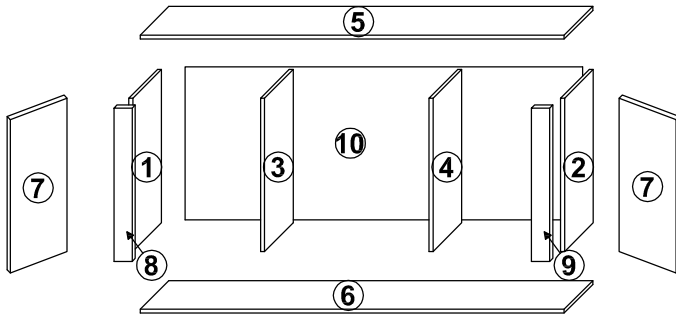

GRES - SZFKWISZ2d

Symbol elementu Element symbol	Wymiary Measurements	Kod Code	Paczka Paket
1	256 x 230	GR-SZFKWISZ2D - 1	1 / 1
2	256 x 230	GR-SZFKWISZ2D - 2	1 / 1
3	256 x 227	GR-SZFKWISZ2D - 3	1 / 1
4	256 x 227	GR-SZFKWISZ2D - 4	1 / 1
5	1392 x 250	GR-SZFKWISZ2D - 5	1 / 1
6	1392 x 250	GR-SZFKWISZ2D - 6	1 / 1
7	379 x 249	GR-SZFKWISZ2D - 7	1 / 1
8	256 x 80	GR-SZFKWISZ2D - 8	1 / 1
9	256 x 80	GR-SZFKWISZ2D - 9	1 / 1
10	275 x 1377	GR-SZFKWISZ2D - 10	1 / 1

ZR	PZR	U1	WP4x27	W4x16				
4	4	2	4	8				
T1	M1	Z1	K30	ZA	W4x30	2G	K10x50	
20	20	20	20	2	4	25	2	

1

2