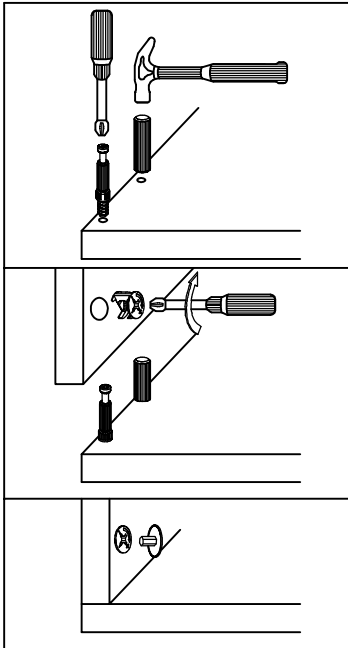

GRES - SZFKWISZ2d

Symbol elementu Element symbol	Wymiary Measurements	Kod Code	Paczka Paket
1	256 x 230	GR-SZFKWISZ2D - 1	1 / 1
2	256 x 230	GR-SZFKWISZ2D - 2	1 / 1
3	256 x 227	GR-SZFKWISZ2D - 3	1 / 1
4	256 x 227	GR-SZFKWISZ2D - 4	1 / 1
5	1392 x 250	GR-SZFKWISZ2D - 5	1 / 1
6	1392 x 250	GR-SZFKWISZ2D - 6	1 / 1
7	379 x 249	GR-SZFKWISZ2D - 7	1 / 1
8	256 x 80	GR-SZFKWISZ2D - 8	1 / 1
9	256 x 80	GR-SZFKWISZ2D - 9	1 / 1
10	275 x 1377	GR-SZFKWISZ2D - 10	1 / 1

ZR	PZR	U1	WP4x27	W4x16				
4	4	2	4	8				
T1	M1	Z1	K30	ZA	W4x30	2G	K10x50	
20	20	20	20	2	4	25	2	

1

2