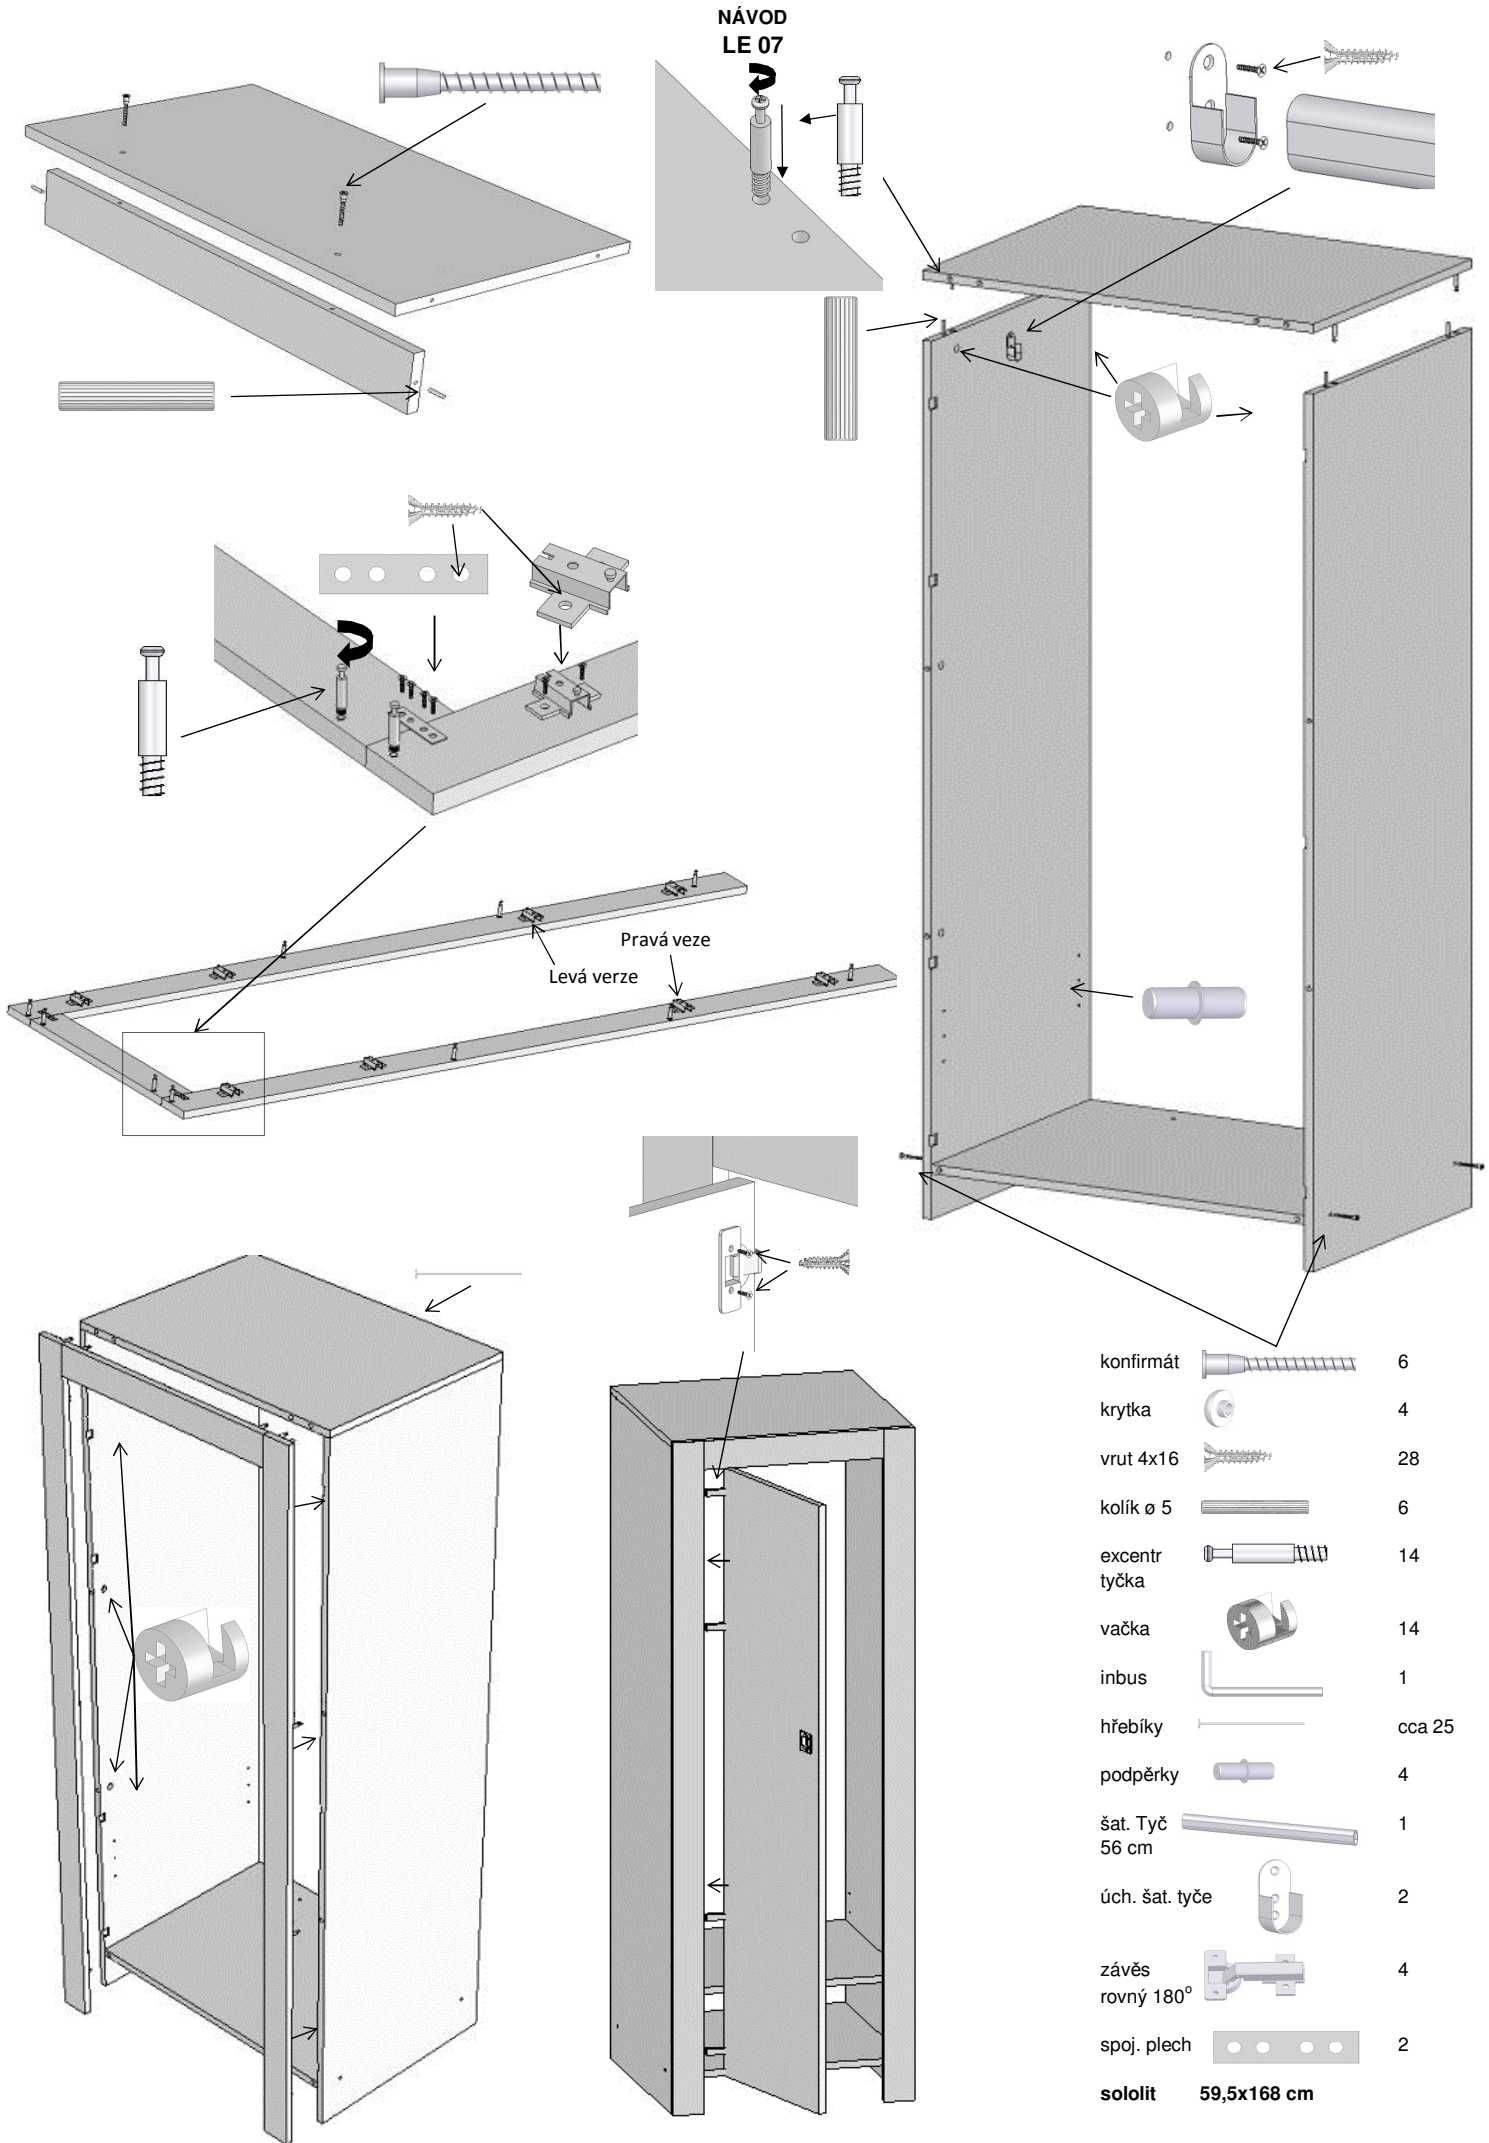

NÁVOD
LE 07

Pravá veze
Levá veze

- | | | |
|------------------|--|--------|
| konfirmát | | 6 |
| krytka | | 4 |
| vrut 4x16 | | 28 |
| kolík ø 5 | | 6 |
| excentr tyčka | | 14 |
| vačka | | 14 |
| inbus | | 1 |
| hřebíky | | cca 25 |
| podpěrky | | 4 |
| šat. Tyč 56 cm | | 1 |
| úch. šat. tyče | | 2 |
| závěs rovný 180° | | 4 |
| spoj. plech | | 2 |
- sololit 59,5x168 cm**