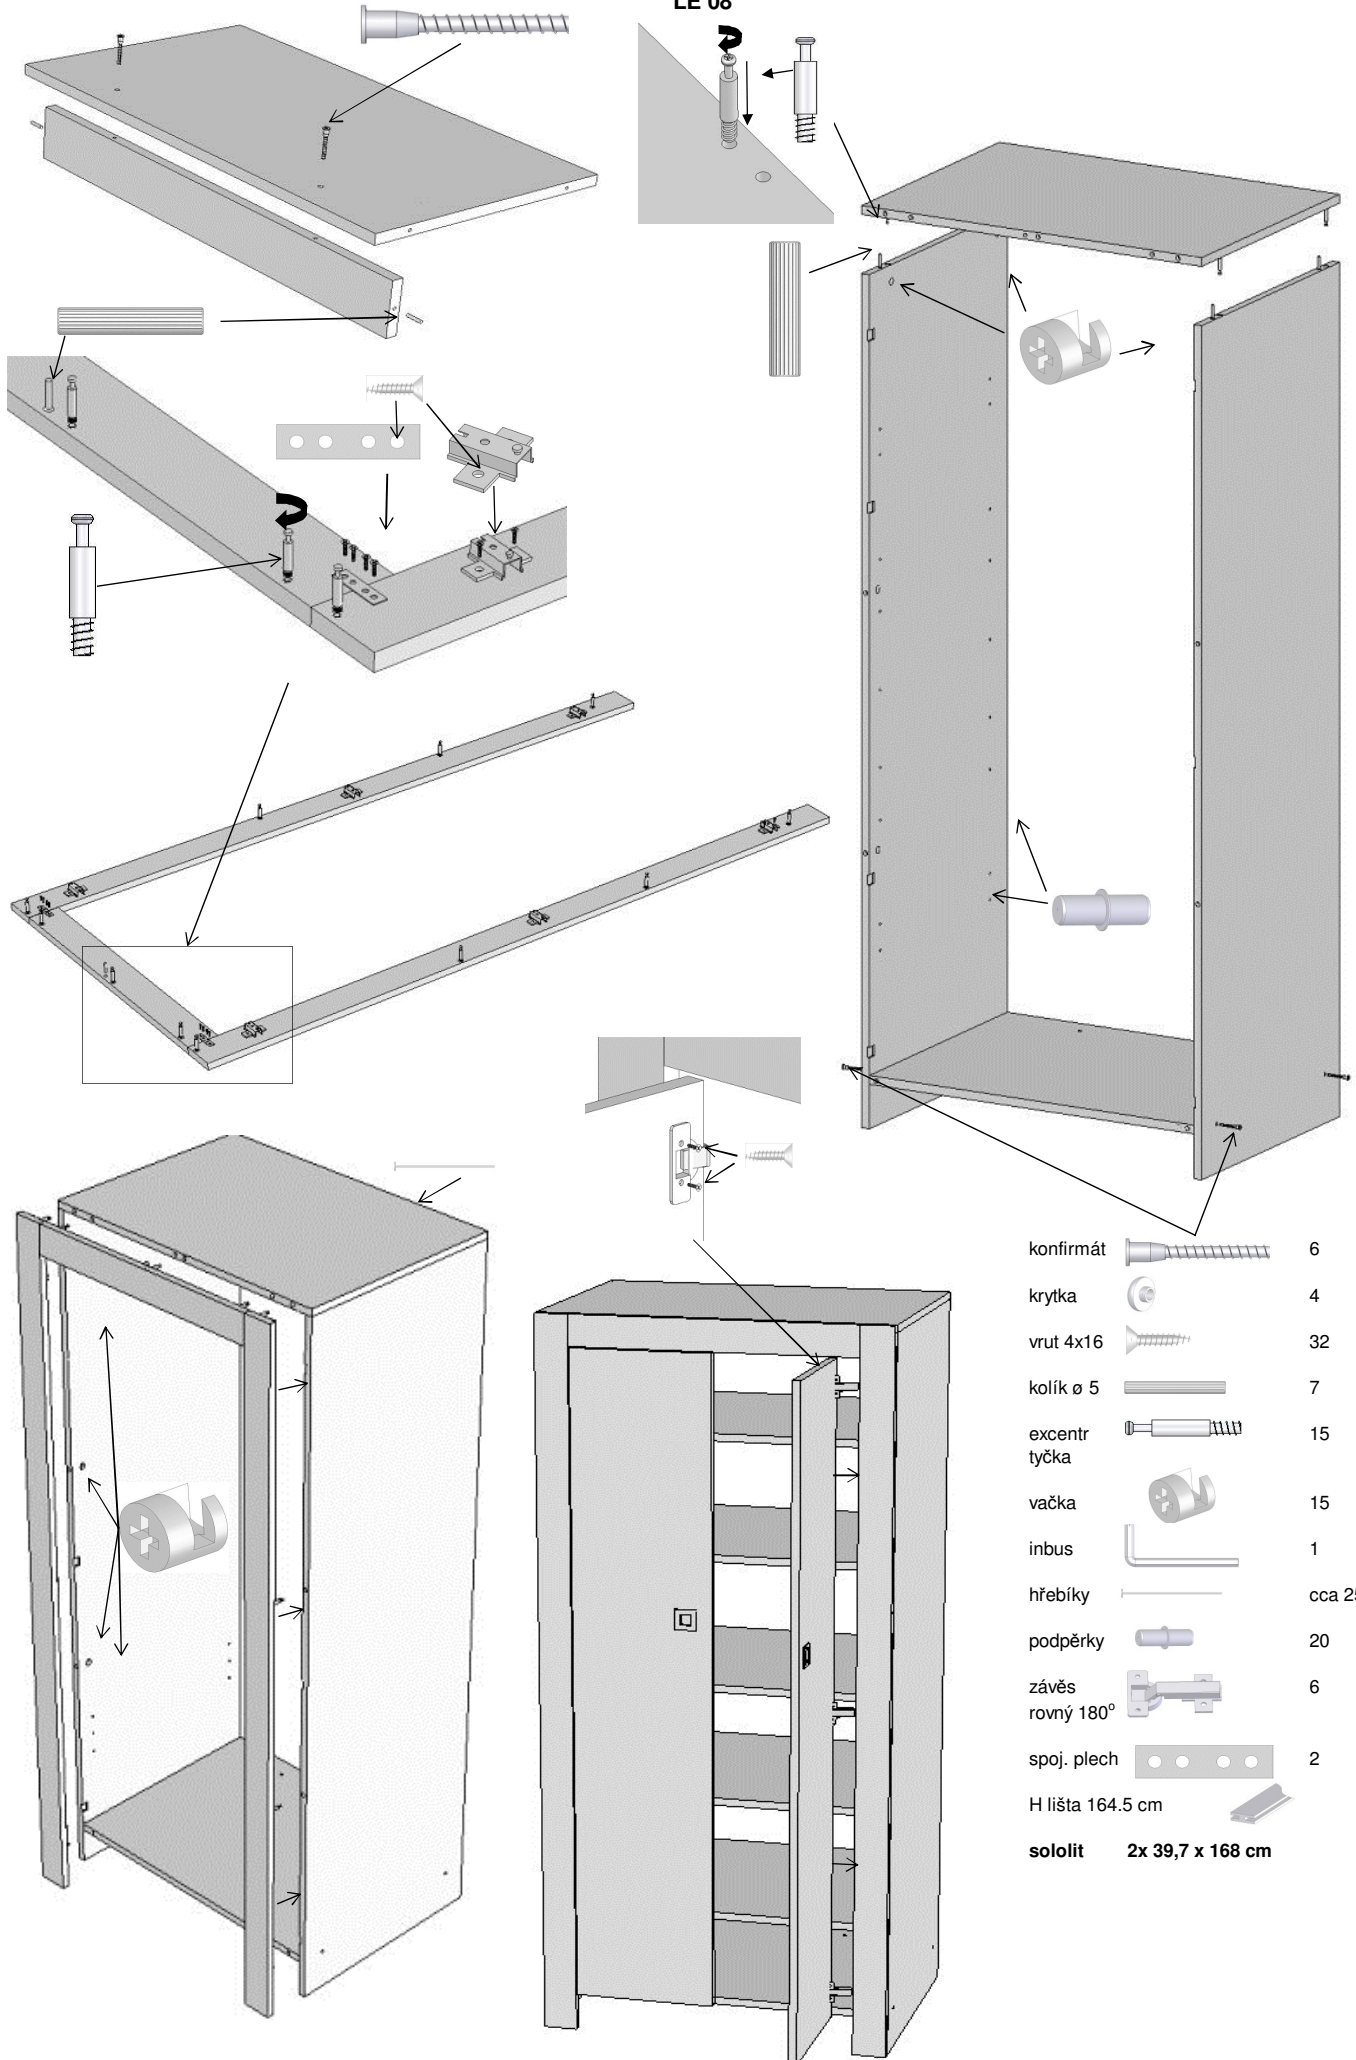

NÁVOD
LE 08

- | | | |
|------------------|---|--------|
| konfirmát |  | 6 |
| krytka |  | 4 |
| vrut 4x16 |  | 32 |
| kolík ø 5 |  | 7 |
| excentr tyčka |  | 15 |
| vačka |  | 15 |
| inbus |  | 1 |
| hřebíky |  | cca 25 |
| podpěrky |  | 20 |
| závěs rovný 180° |  | 6 |
| spoj. plech |  | 2 |
| H lišta 164.5 cm |  | |
| sololit | 2x 39,7 x 168 cm | |