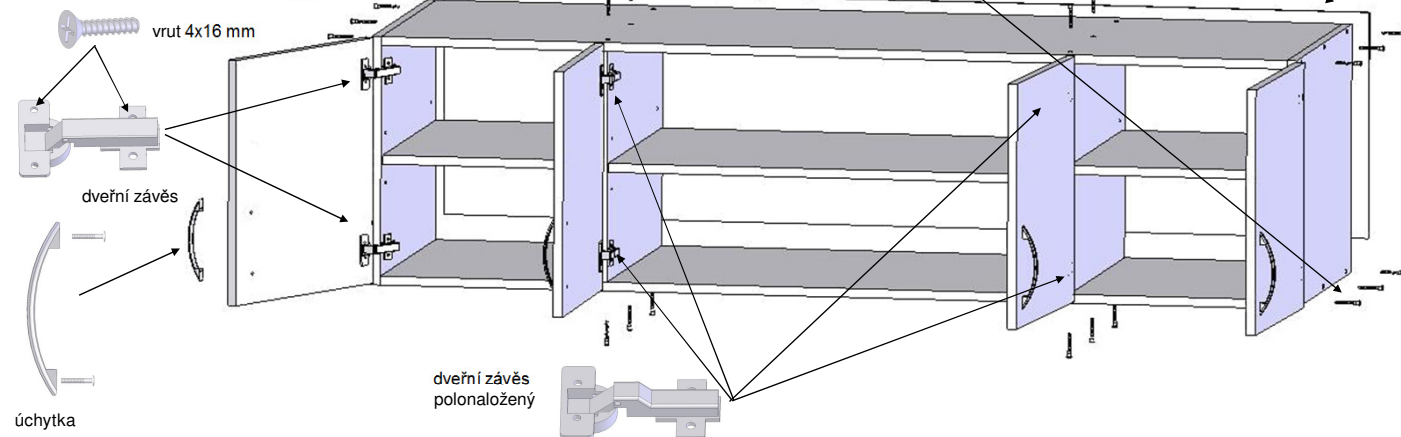

MONTÁŽNÍ NÁVOD

N04

konfirmát		24 ks
krytka konfirmátu		12 ks
inbus		1 ks
policevá podp.		12 ks
vrut 4x16 mm		32 ks
úchytka		4 ks
hřebíky		cca 50 ks
dveřní závěs naložený		4 ks
dveřní závěs polonaložený		4 ks
sololit 49,5 x 179 cm		1 ks