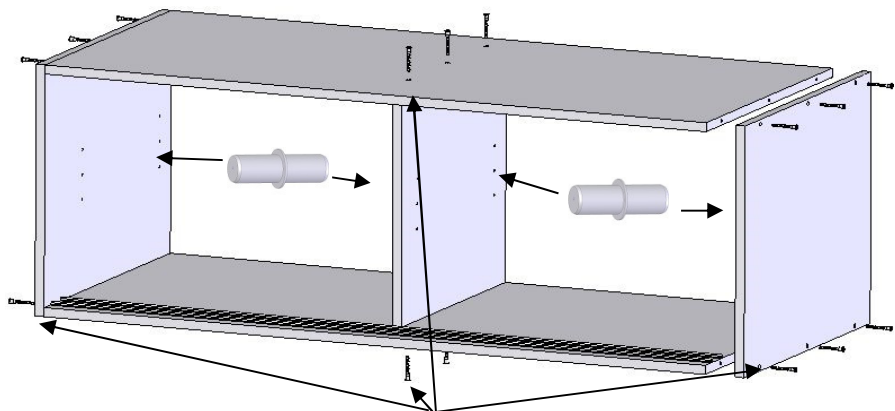

MONTÁŽNÍ NÁVOD

DELTA - NÁSTAVEC

confirmát		18
krytka confirmátu		12
policová podp.		8
hřebíky		cca 20 ks
inbus		1
šroub 4x12mm k úchytkám		4
úchytka		2
vrut 4x16 mm		8

5 mm

obsah balení včetně kování	pojezdy balení		1 bal.
	vrut pul.hlava		20
	vrut 4x15 (hrubý)		8

SOLOLIT

N-DEL 135

49,5 x 134,5 cm

N-DEL 150

49,5 x 149,5 cm