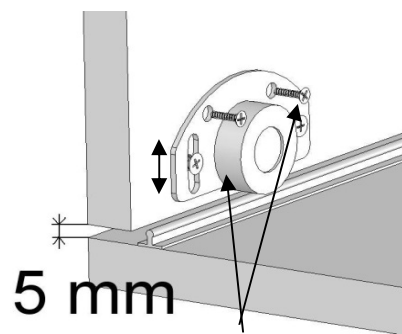

MONTÁŽNÍ NÁVOD

DELTA - NÁSTAVEC

confirmát		18
krytka confirmátu		12
policová podp.		8
hřebíky		cca 20 ks
inbus		1
šroub 4x12mm k úchytkám		4
úchytka		2
vrut 4x16 mm		8

5 mm

obsah balení včetně kování	pojezdy balení		1 bal.
	vrut pul.hlava		20
	vrut 4x15 (hrubý)		8

SOLOLIT

N-DEL 135

49,5 x 134,5 cm

N-DEL 150

49,5 x 149,5 cm