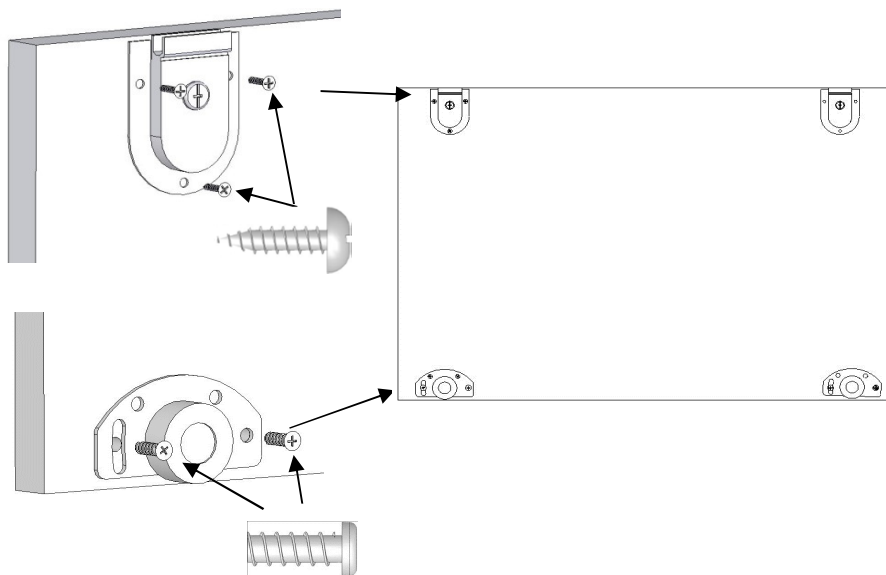

MONTÁŽNÍ NÁVOD

DELTA - NÁSTAVEC

confirmát		18
krytka confirmátu		12
policová podp.		8
hřebíky		cca 20 ks
inbus		1
šroub 4x12mm k úchytkám		4
úchytka		2
vrut 4x16 mm		8

5 mm

obsah balení včetně kování	pojezdy balení		1 bal.
	vrut pul.hlava		20
	vrut 4x15 (hrubý)		8

SOLOLIT

N-DEL 135

49,5 x 134,5 cm

N-DEL 150

49,5 x 149,5 cm