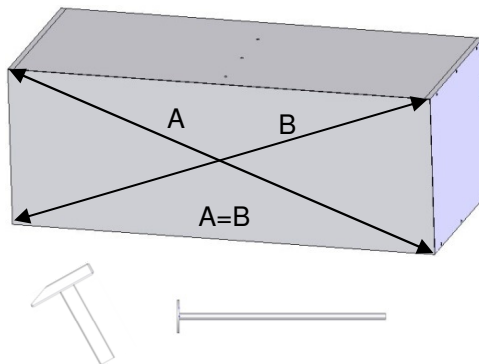

MONTÁŽNÍ NÁVOD

DELTA - NÁSTAVEC

confirmát		18
krytka confirmátu		12
policová podp.		8
hřebíky		cca 20 ks
inbus		1
šroub 4x12mm k úchytkám		4
úchytka		2
vrut 4x16 mm		8

5 mm

obsah balení včetně kování	pojezdy balení		1 bal.
	vrut pul.hlava		20
	vrut 4x15 (hrubý)		8

SOLOLIT

N-DEL 135

49,5 x 134,5 cm

N-DEL 150

49,5 x 149,5 cm