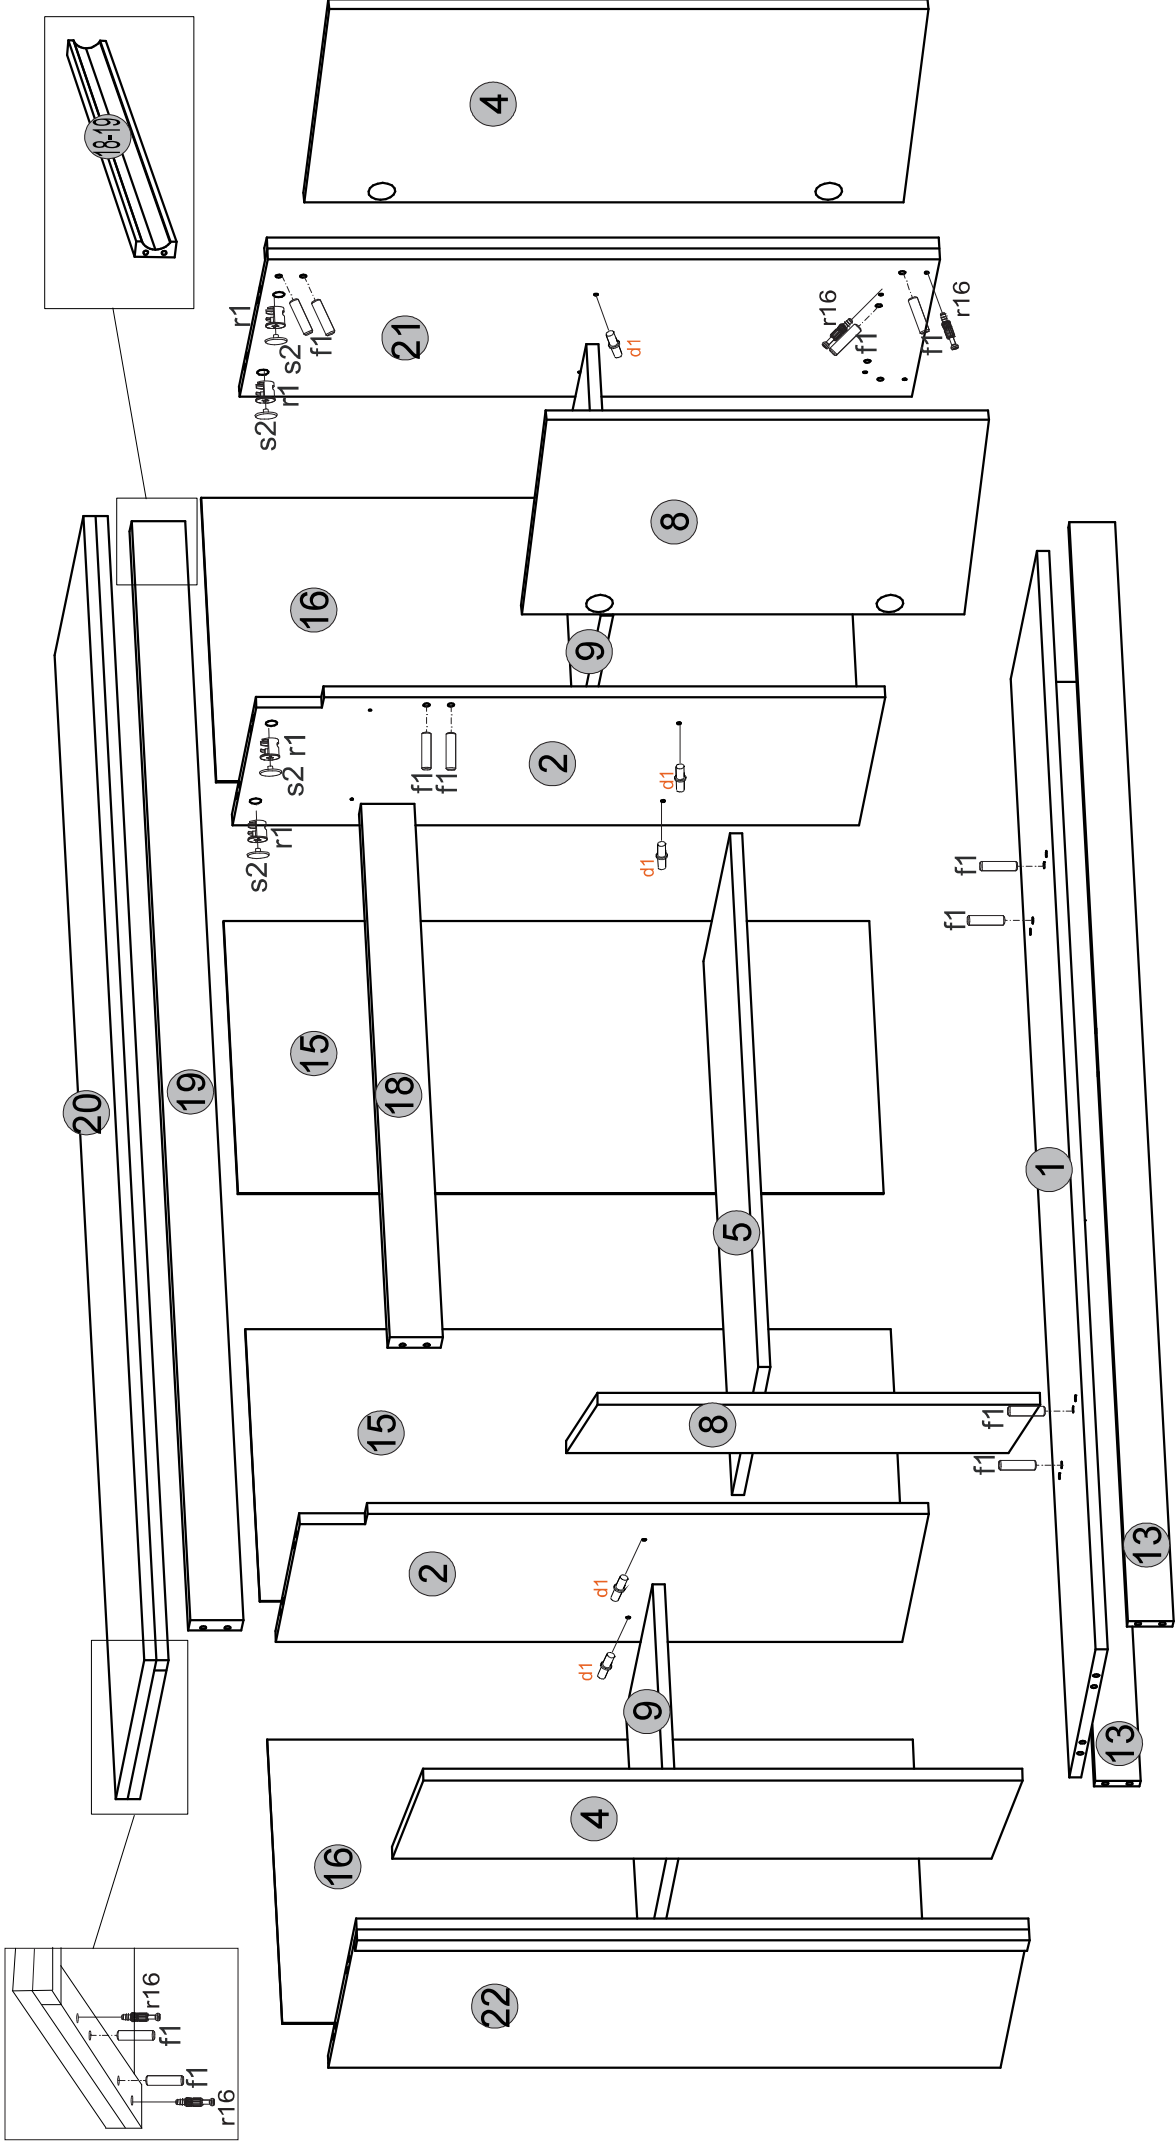

Norton 4d1s

91.5/168/40

1	K-323	1613	369	16	1
2	K-130	824	369	16	1
3	K-131	824	369	16	1
4	K-014	788	401	16	2
5	K-324	783	369	16	1
6	K-529	726	120	16	1
7	K-530	726	120	16	1
8	K-004	582	398	16	2
9	K-325	399	369	16	2
10	K-531	350	120	16	1
11	K-532	350	120	16	1
12	K-015	170	799	16	1
13	K-424	60	1613	16	2
14	K-425	60	318	16	1
15	K-621	849	399	3	2
16	K-622	849	416	3	2
17	K-623	740	332	3	1
18	K-426	70	783	30	1
19	K-427	70	1613	30	1
20	K-210	1679	400	16/32/32	1
21	K-132	884	398	16/32	1
22	K-133	884	398	16/32	1