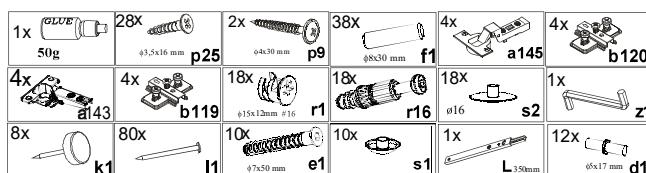

Norton 4d1s

91.5/168/40

1	K-323	1613	369	16	1
2	K-130	824	369	16	1
3	K-131	824	369	16	1
4	K-014	788	401	16	2
5	K-324	783	369	16	1
6	K-529	726	120	16	1
7	K-530	726	120	16	1
8	K-004	582	398	16	2
9	K-325	399	369	16	2
10	K-531	350	120	16	1
11	K-532	350	120	16	1
12	K-015	170	799	16	1
13	K-424	60	1613	16	2
14	K-425	60	318	16	1
15	K-621	849	399	3	2
16	K-622	849	416	3	2
17	K-623	740	332	3	1
18	K-426	70	783	30	1
19	K-427	70	1613	30	1
20	K-210	1679	400	16/32/32	1
21	K-132	884	398	16/32	1
22	K-133	884	398	16/32	1