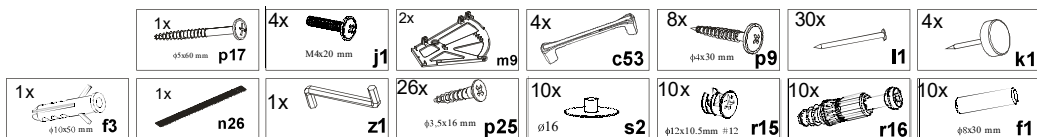

TOP - MIX

SZFK_BUT_2K

80/27/85

1	T-209	800	270	16/32	1
2	T-115	829	250	16	1
3	T-116	829	250	16	1
4	T-408	766	60	16	1
5	T-409	766	60	16	1
6	T-010	346	762	16	2
7	T-410	766	80	16	1
8	T-316	756	85	10	2
9	T-317	756	140	10	4
10	T-611	760	396	3	2