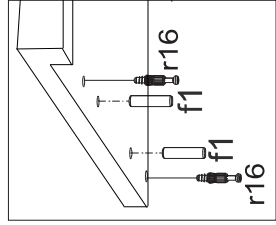

TOP - MIX

SZFK_BUT_2K

80/27/85

1	T-209	800	270	16/32	1
2	T-115	829	250	16	1
3	T-116	829	250	16	1
4	T-408	766	60	16	1
5	T-409	766	60	16	1
6	T-010	346	762	16	2
7	T-410	766	80	16	1
8	T-316	756	85	10	2
9	T-317	756	140	10	4
10	T-611	760	396	3	2