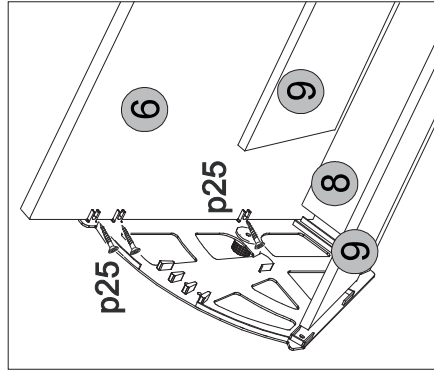

TOP - MIX

SZFK_BUT_2K

80/27/85

1	T-209	800	270	16/32	1
2	T-115	829	250	16	1
3	T-116	829	250	16	1
4	T-408	766	60	16	1
5	T-409	766	60	16	1
6	T-010	346	762	16	2
7	T-410	766	80	16	1
8	T-316	756	85	10	2
9	T-317	756	140	10	4
10	T-611	760	396	3	2