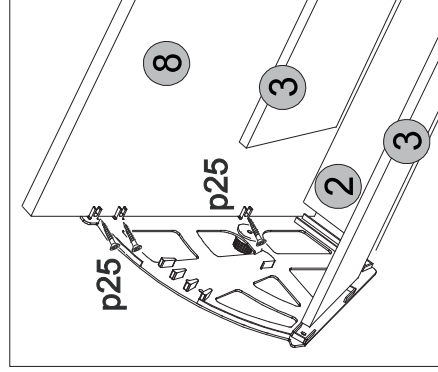

TOP - MIX

SZFK_BUT_3K

80/27/121

1	T-209	800	270	16/32	1
2	T-318	756	85	10	3
3	T-319	756	140	10	6
4	T-117	1183	250	16	1
5	T-118	1183	250	16	1
6	T-408	766	60	16	1
7	T-409	766	60	16	1
8	T-010	346	762	16	3
9	T-410	766	80	16	1
10	T-411	766	60	16	1
11	T-612	1114	396	3	2