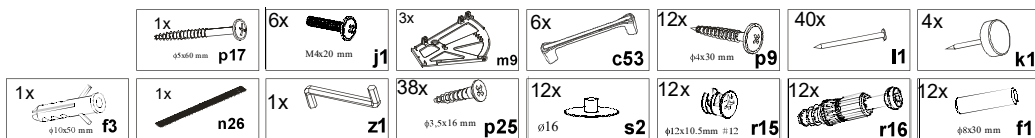

TOP - MIX

SZFK_BUT_3K

80/27/121

1	T-209	800	270	16/32	1
2	T-318	756	85	10	3
3	T-319	756	140	10	6
4	T-117	1183	250	16	1
5	T-118	1183	250	16	1
6	T-408	766	60	16	1
7	T-409	766	60	16	1
8	T-010	346	762	16	3
9	T-410	766	80	16	1
10	T-411	766	60	16	1
11	T-612	1114	396	3	2