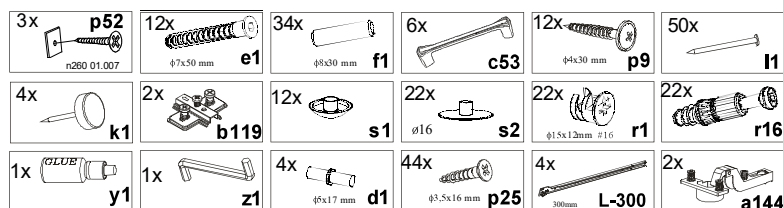

## TOP - MIX KOM1D4S\_80

80/33/85

1	T-201	800	330	16/32	1
2	T-101	829	310	16	1
3	T-102	829	310	16	1
4	T-301	766	310	16	1
5	T-302	766	310	16	1
6	T-501	709	120	16	1
7	T-001	546	396	16	1
8	T-124	525	310	16	1
9	T-303	375	310	16	1
10	T-502	318	120	16	3
11	T-503	300	120	16	4
12	T-504	300	120	16	4
13	T-002	396	180	16	3
14	T-003	794	180	16	1
15	T-401	766	80	16	1
16	T-601	760	395	3	2
17	T-602	723	298	3	1
18	T-603	332	298	3	3