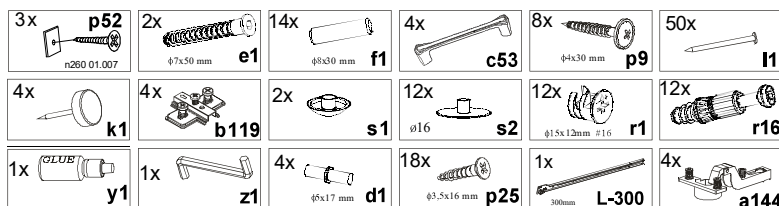

TOP - MIX KOM2D1S_80

80/33/85

1	T-201	800	330	16/32	1
2	T-101	829	310	16	1
3	T-105	829	310	16	1
4	T-304	766	310	16	1
5	T-305	766	310	16	1
6	T-501	709	120	16	1
7	T-001	546	396	16	1
8	T-004	546	396	16	1
9	T-504	300	120	16	1
10	T-503	300	120	16	1
11	T-003	794	180	16	1
12	T-401	766	80	16	1
13	T-601	760	395	3	2
14	T-602	723	298	3	1