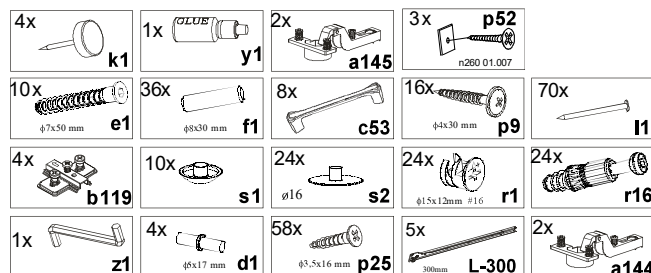

TOP - MIX KOM2D5S_120

120/33/85

1	T-202	1200	330	16/32	1
2	T-306	1166	310	16	1
3	T-102	829	310	16	1
4	T-101	829	310	16	1
5	T-307	772	310	16	1
6	T-125	733	310	16	1
7	T-505	715	120	16	1
8	T-001	546	396	16	1
9	T-004	546	396	16	1
10	T-506	321	120	16	4
11	T-504	300	120	16	5
12	T-503	300	120	16	5
13	T-003	794	180	16	1
14	T-002	396	180	16	4
15	T-402	1166	80	16	1
16	T-601	760	395	3	3
17	T-603	729	298	3	1
18	T-604	335	298	3	4