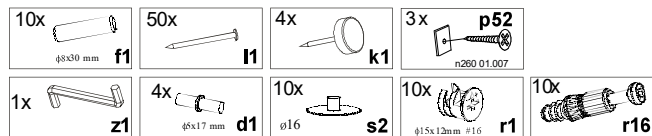

# TOP - MIX

REG\_OTW\_80

80/33/85

**VMV** HOLDING

<http://www.vmvholding.com.ua>

|   |       |     |     |       |   |
|---|-------|-----|-----|-------|---|
| 1 | T-206 | 800 | 330 | 16/32 | 1 |
| 2 | T-107 | 829 | 310 | 16    | 1 |
| 3 | T-108 | 829 | 310 | 16    | 1 |
| 4 | T-311 | 766 | 300 | 16    | 1 |
| 5 | T-312 | 766 | 300 | 16    | 1 |
| 6 | T-405 | 766 | 80  | 16    | 1 |
| 7 | T-605 | 386 | 790 | 3     | 1 |
| 8 | T-606 | 375 | 790 | 3     | 1 |