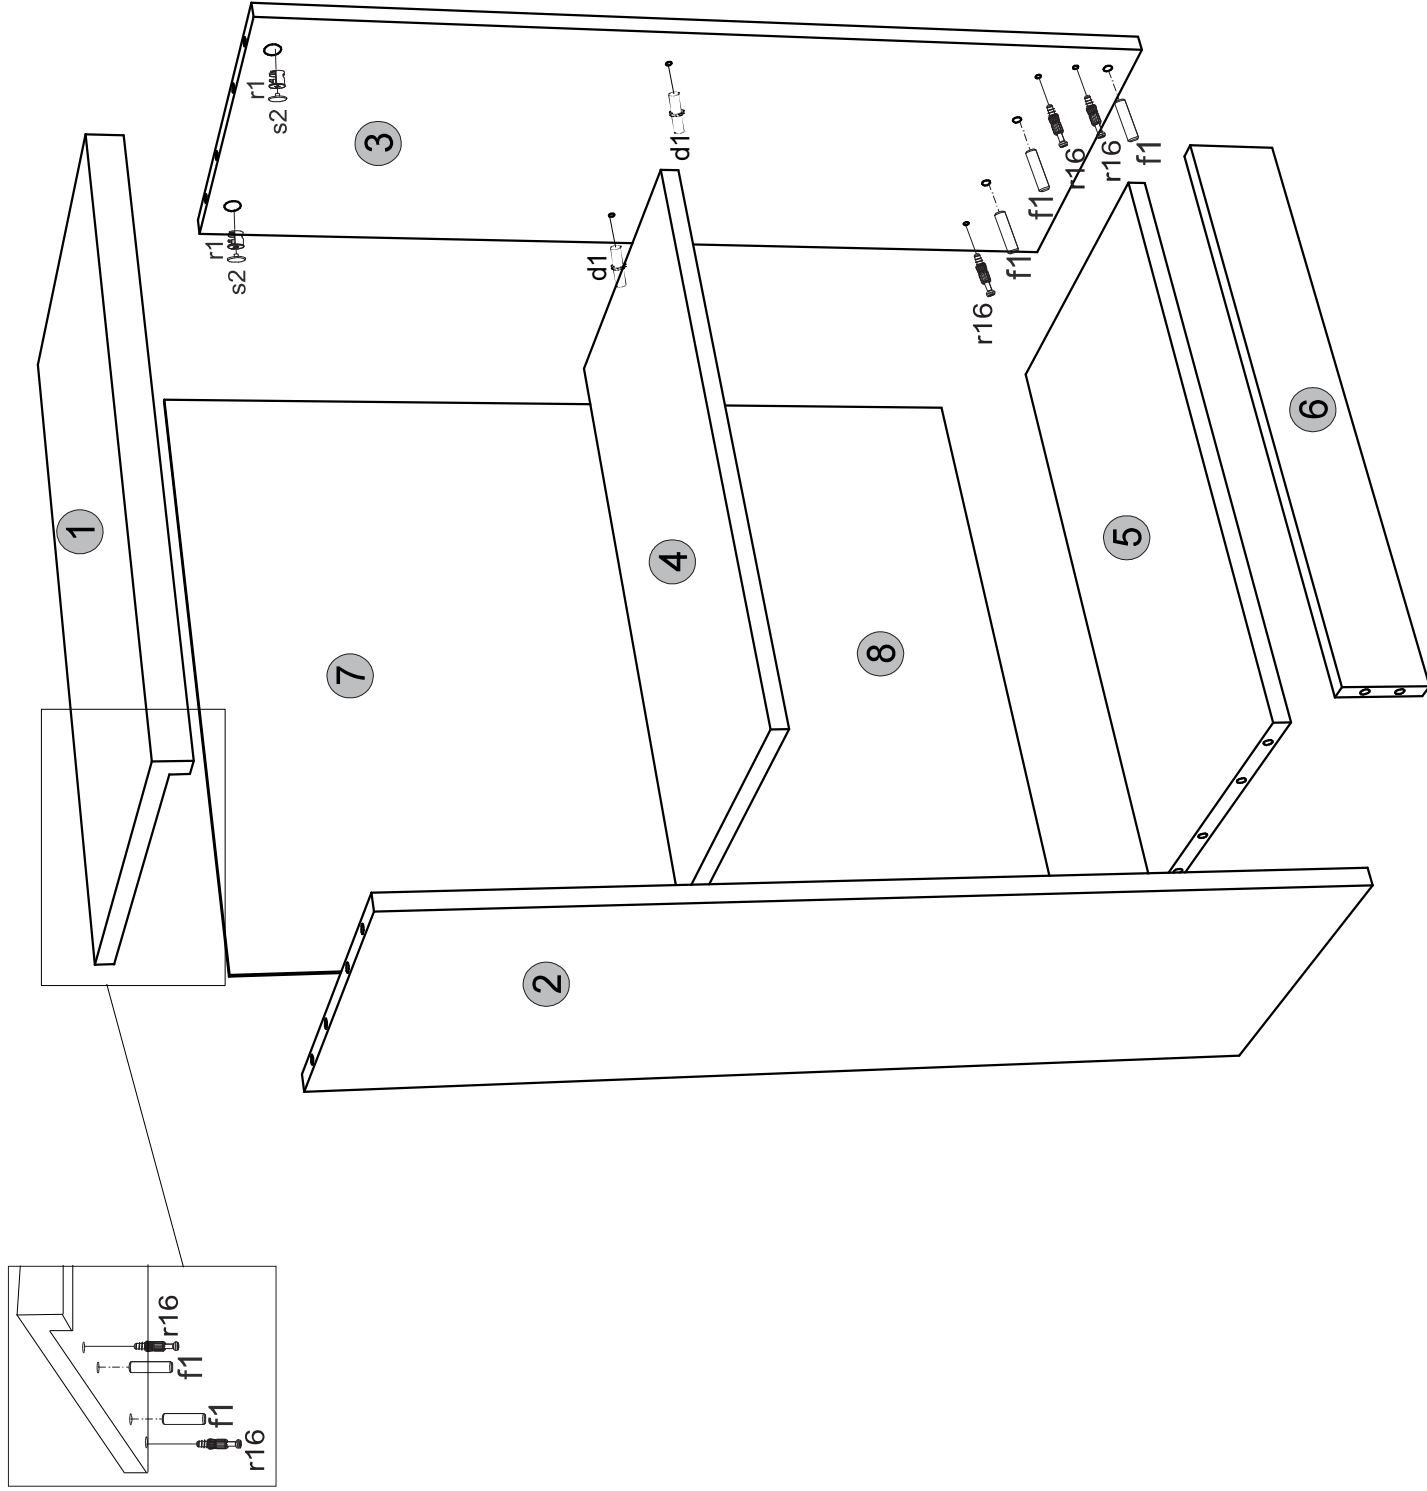

# TOP - MIX

REG\_OTW\_80

80/33/85

**VMV** HOLDING

<http://www.vmvholding.com.ua>

|   |       |     |     |       |   |
|---|-------|-----|-----|-------|---|
| 1 | T-206 | 800 | 330 | 16/32 | 1 |
| 2 | T-107 | 829 | 310 | 16    | 1 |
| 3 | T-108 | 829 | 310 | 16    | 1 |
| 4 | T-311 | 766 | 300 | 16    | 1 |
| 5 | T-312 | 766 | 300 | 16    | 1 |
| 6 | T-405 | 766 | 80  | 16    | 1 |
| 7 | T-605 | 386 | 790 | 3     | 1 |
| 8 | T-606 | 375 | 790 | 3     | 1 |