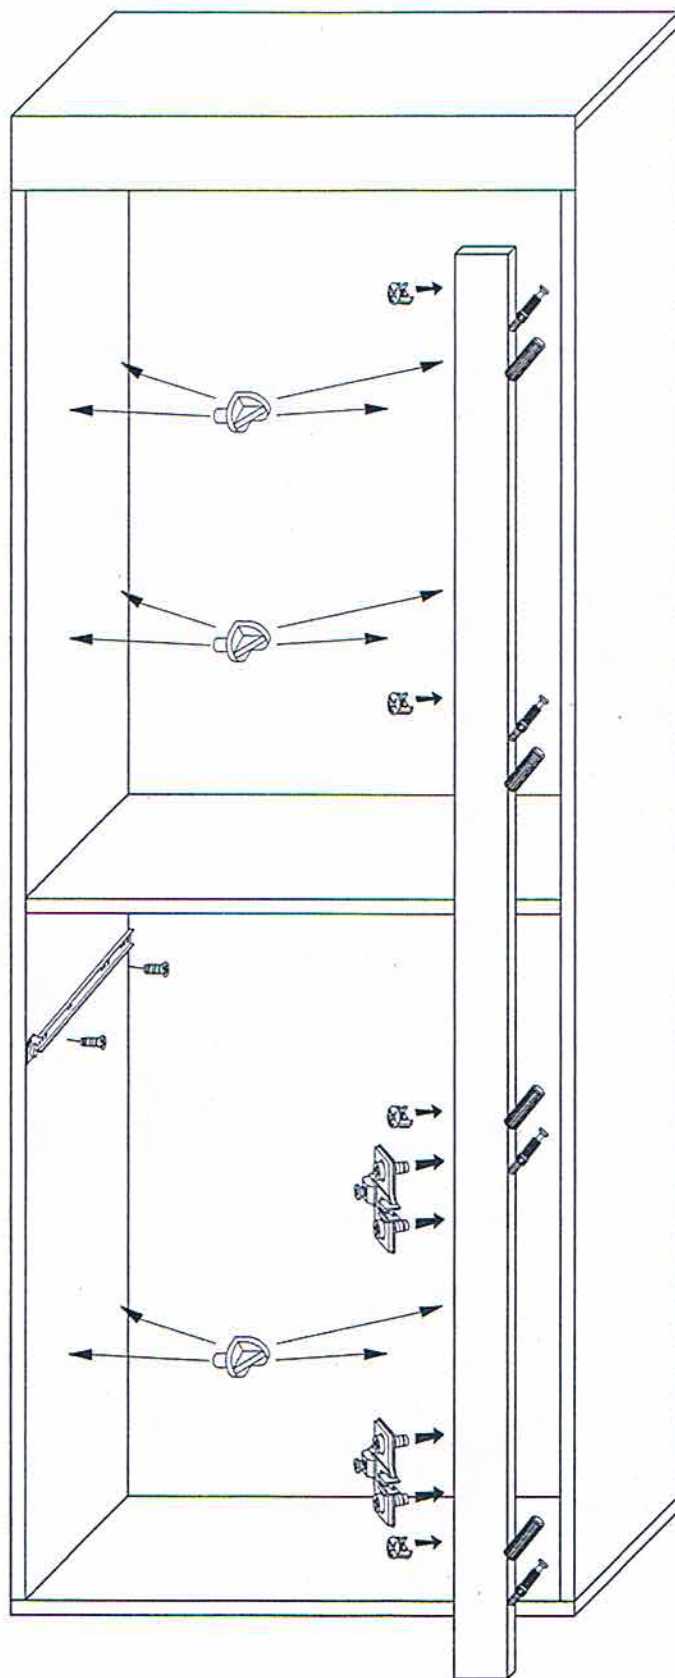

DAMIS - REGOTWIDIS

Symbol elementu Element symbol	Wymiary Measurements	Kod Code	Paczka Paket
1	1976 x 330	DA-REGOTWIDIS - 1	1 / 1
2	1976 x 330	DA-REGOTWIDIS - 2	1 / 1
3	500 x 330	DA-REGOTWIDIS - 3	1 / 1
4	500 x 330	DA-REGOTWIDIS - 4	1 / 1
5	468 x 316	DA-REGOTWIDIS - 5	1 / 1
6	316 x 177	DA-REGOTWIDIS - 6	1 / 1
7	468 x 310	DA-REGOTWIDIS - 7	1 / 1
8	588 x 428	DA-REGOTWIDIS - 8	1 / 1
9	1943 x 65	DA-REGOTWIDIS - 9	1 / 1
10	502 x 65	DA-REGOTWIDIS - 10	1 / 1
11	428 x 182	DA-REGOTWIDIS - 11	1 / 1
12L	300 x 110	DA-REGOTWIDIS-12L	1 / 1
12P	300 x 110	DA-REGOTWIDIS-12P	1 / 1
13	347 x 110	DA-REGOTWIDIS - 13	1 / 1
14	359 x 296	DA-REGOTWIDIS - 14	1 / 1
15	1984 x 476	DA-REGOTWIDIS - 15	1 / 1

T1	M1	Z1	K30	ZR	PZR	W4x16	SN	PP
20	20	20	26	2	2	4	4	12
U1	W4x27	STB	G2	E5x13	W3,5x16	KLEJ	KP	PRO
2	4	10	5	4	4	1	2	1

0 10 20 30 40 50 60 70 80 90 100 110 120 130 140 150 160 170 180mm

1

2

①

②

③

④