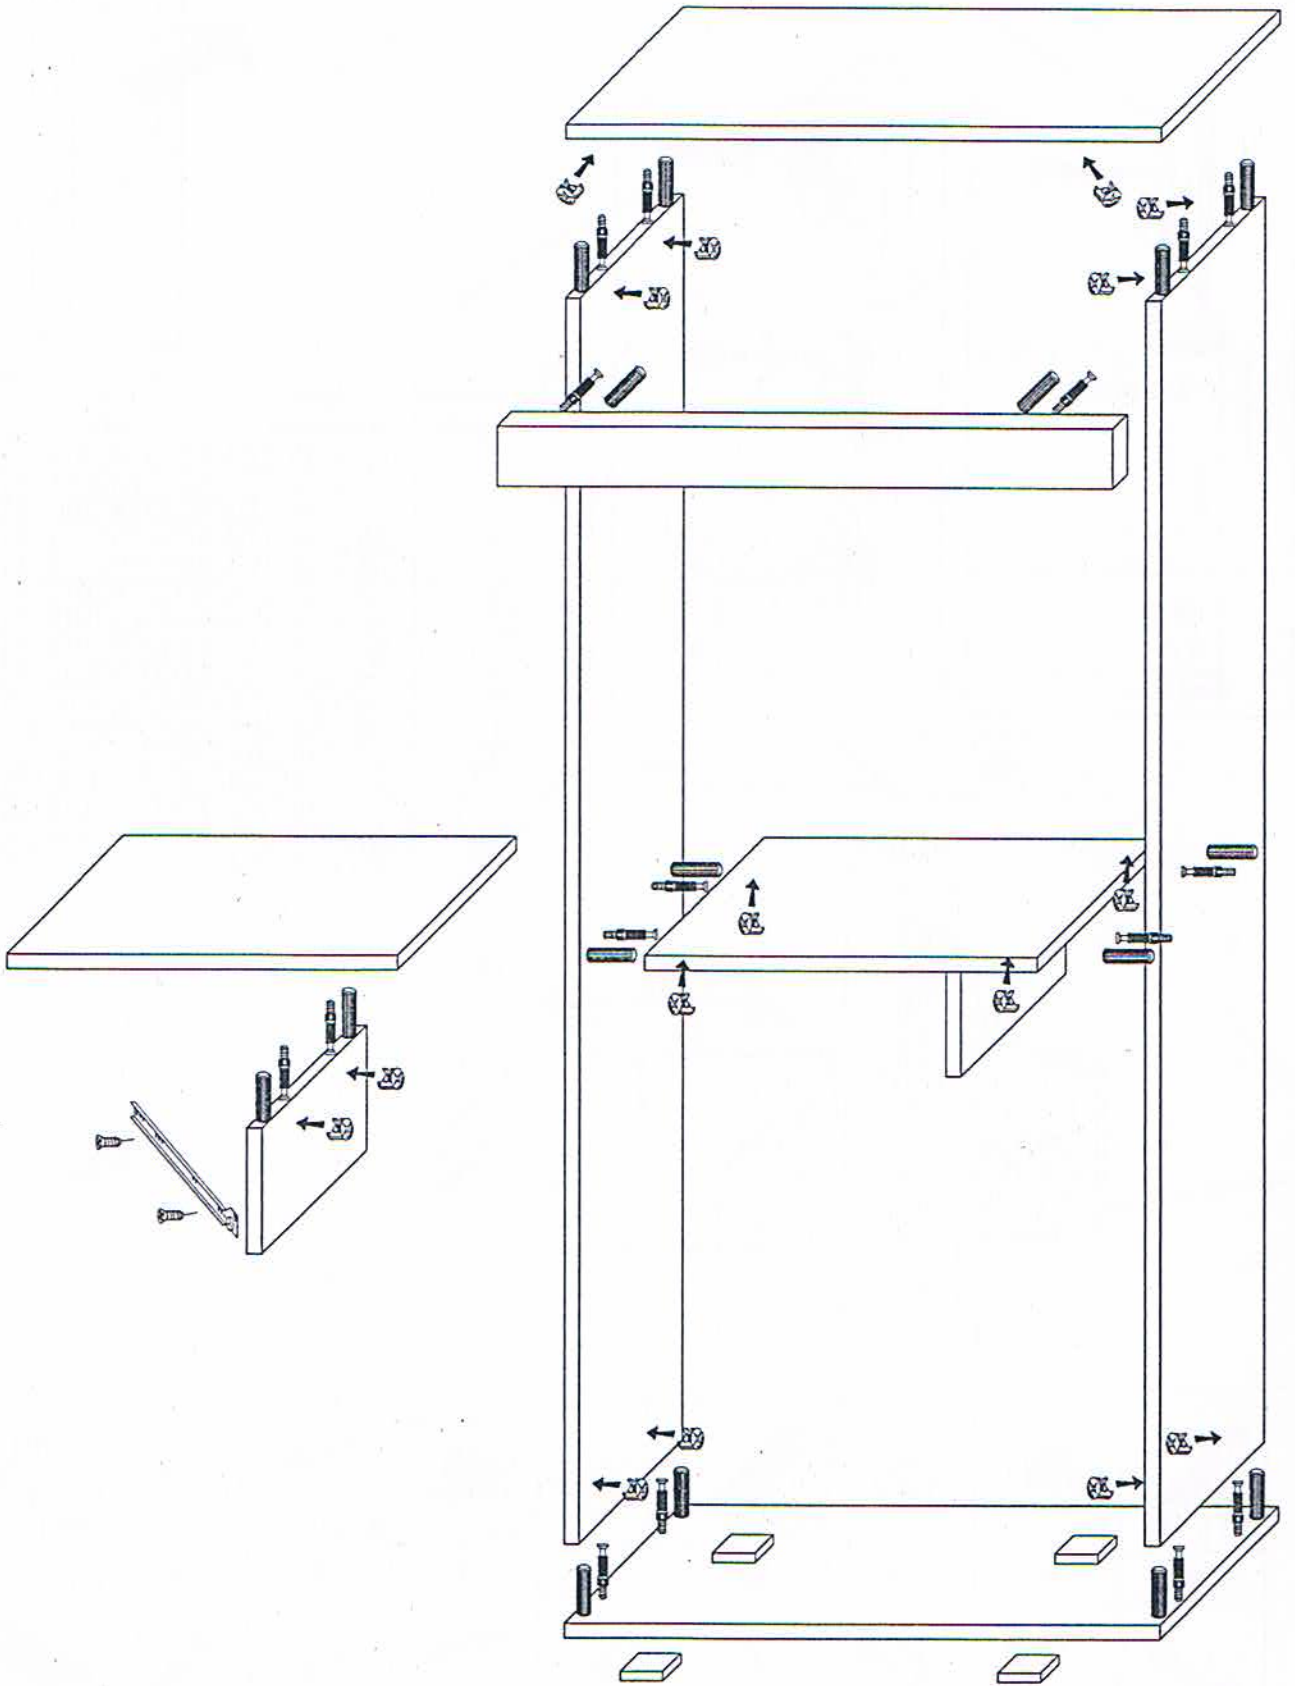

DAMIS - REGOTWIDIS

Symbol elementu Element symbol	Wymiary Measurements	Kod Code	Paczka Paket
1	1976 x 330	DA-REGOTWIDIS - 1	1 / 1
2	1976 x 330	DA-REGOTWIDIS - 2	1 / 1
3	500 x 330	DA-REGOTWIDIS - 3	1 / 1
4	500 x 330	DA-REGOTWIDIS - 4	1 / 1
5	468 x 316	DA-REGOTWIDIS - 5	1 / 1
6	316 x 177	DA-REGOTWIDIS - 6	1 / 1
7	468 x 310	DA-REGOTWIDIS - 7	1 / 1
8	588 x 428	DA-REGOTWIDIS - 8	1 / 1
9	1943 x 65	DA-REGOTWIDIS - 9	1 / 1
10	502 x 65	DA-REGOTWIDIS - 10	1 / 1
11	428 x 182	DA-REGOTWIDIS - 11	1 / 1
12L	300 x 110	DA-REGOTWIDIS-12L	1 / 1
12P	300 x 110	DA-REGOTWIDIS-12P	1 / 1
13	347 x 110	DA-REGOTWIDIS - 13	1 / 1
14	359 x 296	DA-REGOTWIDIS - 14	1 / 1
15	1984 x 476	DA-REGOTWIDIS - 15	1 / 1

T1	M1	Z1	K30	ZR	PZR	W4x16	SN	PP
20	20	20	26	2	2	4	4	12
U1	W4x27	STB	G2	E5x13	W3,5x16	KLEJ	KP	PRO
2	4	10	5	4	4	1	2	1

0 10 20 30 40 50 60 70 80 90 100 110 120 130 140 150 160 170 180mm

1

2

①

②

③

④