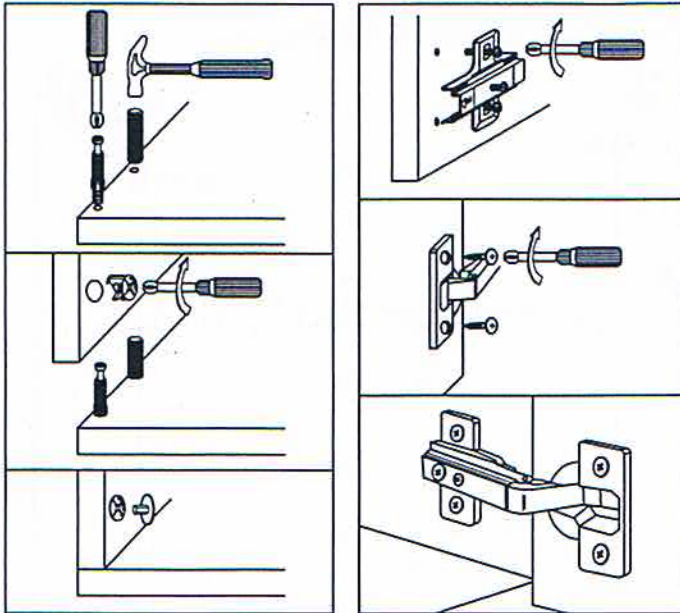

DAMIS - REGOTWIDIS

Symbol elementu Element symbol	Wymiary Measurements	Kod Code	Paczka Paket
1	1976 x 330	DA-REGOTWIDIS - 1	1 / 1
2	1976 x 330	DA-REGOTWIDIS - 2	1 / 1
3	500 x 330	DA-REGOTWIDIS - 3	1 / 1
4	500 x 330	DA-REGOTWIDIS - 4	1 / 1
5	468 x 316	DA-REGOTWIDIS - 5	1 / 1
6	316 x 177	DA-REGOTWIDIS - 6	1 / 1
7	468 x 310	DA-REGOTWIDIS - 7	1 / 1
8	588 x 428	DA-REGOTWIDIS - 8	1 / 1
9	1943 x 65	DA-REGOTWIDIS - 9	1 / 1
10	502 x 65	DA-REGOTWIDIS - 10	1 / 1
11	428 x 182	DA-REGOTWIDIS - 11	1 / 1
12L	300 x 110	DA-REGOTWIDIS-12L	1 / 1
12P	300 x 110	DA-REGOTWIDIS-12P	1 / 1
13	347 x 110	DA-REGOTWIDIS - 13	1 / 1
14	359 x 296	DA-REGOTWIDIS - 14	1 / 1
15	1984 x 476	DA-REGOTWIDIS - 15	1 / 1

T1	M1	Z1	K30	ZR	PZR	W4x16	SN	PP
20	20	20	26	2	2	4	4	12
U1	W4x27	STB	G2	E5x13	W3,5x16	KLEJ	KP	PRO
2	4	10	5	4	4	1	2	1

0 10 20 30 40 50 60 70 80 90 100 110 120 130 140 150 160 170 180mm

1

2

①

②

③

④