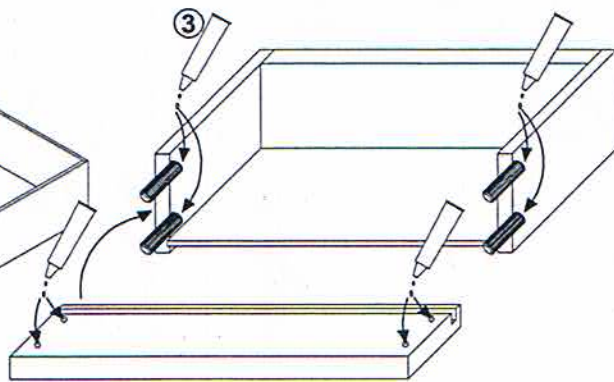

DAMIS - REGOTWIDIS

Symbol elementu Element symbol	Wymiary Measurements	Kod Code	Paczka Paket
1	1976 x 330	DA-REGOTWIDIS - 1	1 / 1
2	1976 x 330	DA-REGOTWIDIS - 2	1 / 1
3	500 x 330	DA-REGOTWIDIS - 3	1 / 1
4	500 x 330	DA-REGOTWIDIS - 4	1 / 1
5	468 x 316	DA-REGOTWIDIS - 5	1 / 1
6	316 x 177	DA-REGOTWIDIS - 6	1 / 1
7	468 x 310	DA-REGOTWIDIS - 7	1 / 1
8	588 x 428	DA-REGOTWIDIS - 8	1 / 1
9	1943 x 65	DA-REGOTWIDIS - 9	1 / 1
10	502 x 65	DA-REGOTWIDIS - 10	1 / 1
11	428 x 182	DA-REGOTWIDIS - 11	1 / 1
12L	300 x 110	DA-REGOTWIDIS-12L	1 / 1
12P	300 x 110	DA-REGOTWIDIS-12P	1 / 1
13	347 x 110	DA-REGOTWIDIS - 13	1 / 1
14	359 x 296	DA-REGOTWIDIS - 14	1 / 1
15	1984 x 476	DA-REGOTWIDIS - 15	1 / 1

T1	M1	Z1	K30	ZR	PZR	W4x16	SN	PP
20	20	20	26	2	2	4	4	12
U1	W4x27	STB	G2	E5x13	W3,5x16	KLEJ	KP	PRO
2	4	10	5	4	4	1	2	1

0 10 20 30 40 50 60 70 80 90 100 110 120 130 140 150 160 170 180mm

1

2

①

②

③

④