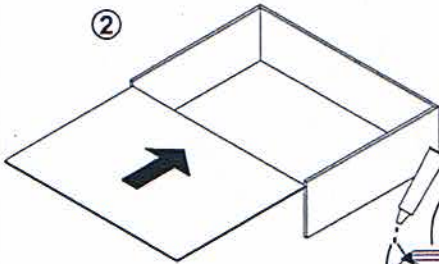

DAMIS - REGOTWIDIS

Symbol elementu Element symbol	Wymiary Measurements	Kod Code	Paczka Paket
1	1976 x 330	DA-REGOTWIDIS - 1	1 / 1
2	1976 x 330	DA-REGOTWIDIS - 2	1 / 1
3	500 x 330	DA-REGOTWIDIS - 3	1 / 1
4	500 x 330	DA-REGOTWIDIS - 4	1 / 1
5	468 x 316	DA-REGOTWIDIS - 5	1 / 1
6	316 x 177	DA-REGOTWIDIS - 6	1 / 1
7	468 x 310	DA-REGOTWIDIS - 7	1 / 1
8	588 x 428	DA-REGOTWIDIS - 8	1 / 1
9	1943 x 65	DA-REGOTWIDIS - 9	1 / 1
10	502 x 65	DA-REGOTWIDIS - 10	1 / 1
11	428 x 182	DA-REGOTWIDIS - 11	1 / 1
12L	300 x 110	DA-REGOTWIDIS-12L	1 / 1
12P	300 x 110	DA-REGOTWIDIS-12P	1 / 1
13	347 x 110	DA-REGOTWIDIS - 13	1 / 1
14	359 x 296	DA-REGOTWIDIS - 14	1 / 1
15	1984 x 476	DA-REGOTWIDIS - 15	1 / 1

T1	M1	Z1	K30	ZR	PZR	W4x16	SN	PP
20	20	20	26	2	2	4	4	12
U1	W4x27	STB	G2	E5x13	W3,5x16	KLEJ	KP	PRO
2	4	10	5	4	4	1	2	1

0 10 20 30 40 50 60 70 80 90 100 110 120 130 140 150 160 170 180mm

1

2

①

②

③

④