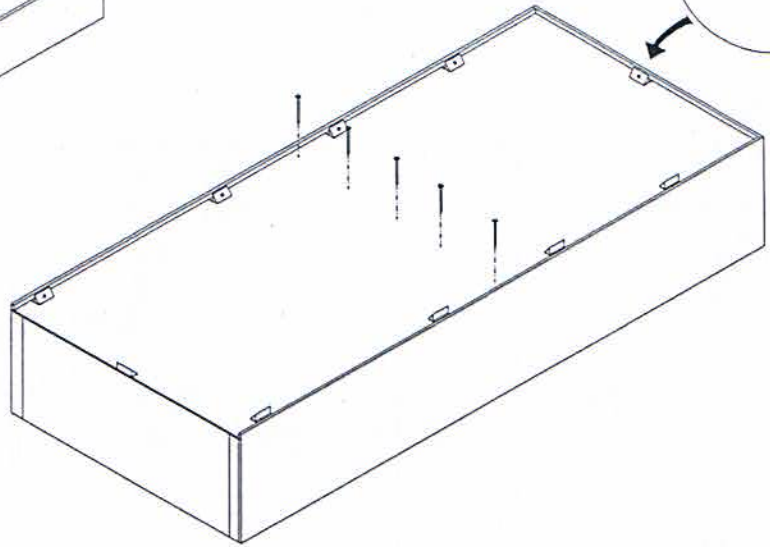

DAMIS - REGOTWIDIS

Symbol elementu Element symbol	Wymiary Measurements	Kod Code	Paczka Paket
1	1976 x 330	DA-REGOTWIDIS - 1	1 / 1
2	1976 x 330	DA-REGOTWIDIS - 2	1 / 1
3	500 x 330	DA-REGOTWIDIS - 3	1 / 1
4	500 x 330	DA-REGOTWIDIS - 4	1 / 1
5	468 x 316	DA-REGOTWIDIS - 5	1 / 1
6	316 x 177	DA-REGOTWIDIS - 6	1 / 1
7	468 x 310	DA-REGOTWIDIS - 7	1 / 1
8	588 x 428	DA-REGOTWIDIS - 8	1 / 1
9	1943 x 65	DA-REGOTWIDIS - 9	1 / 1
10	502 x 65	DA-REGOTWIDIS - 10	1 / 1
11	428 x 182	DA-REGOTWIDIS - 11	1 / 1
12L	300 x 110	DA-REGOTWIDIS-12L	1 / 1
12P	300 x 110	DA-REGOTWIDIS-12P	1 / 1
13	347 x 110	DA-REGOTWIDIS - 13	1 / 1
14	359 x 296	DA-REGOTWIDIS - 14	1 / 1
15	1984 x 476	DA-REGOTWIDIS - 15	1 / 1

T1	M1	Z1	K30	ZR	PZR	W4x16	SN	PP
20	20	20	26	2	2	4	4	12
U1	W4x27	STB	G2	E5x13	W3,5x16	KLEJ	KP	PRO
2	4	10	5	4	4	1	2	1

0 10 20 30 40 50 60 70 80 90 100 110 120 130 140 150 160 170 180mm

1

2

①

②

③

④