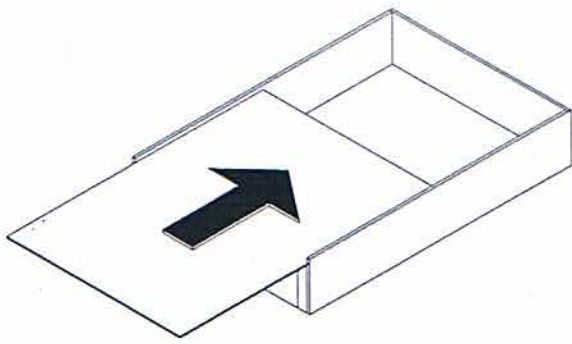

DAMIS - REGOTWIDIS

Symbol elementu Element symbol	Wymiary Measurements	Kod Code	Paczka Paket
1	1976 x 330	DA-REGOTWIDIS - 1	1 / 1
2	1976 x 330	DA-REGOTWIDIS - 2	1 / 1
3	500 x 330	DA-REGOTWIDIS - 3	1 / 1
4	500 x 330	DA-REGOTWIDIS - 4	1 / 1
5	468 x 316	DA-REGOTWIDIS - 5	1 / 1
6	316 x 177	DA-REGOTWIDIS - 6	1 / 1
7	468 x 310	DA-REGOTWIDIS - 7	1 / 1
8	588 x 428	DA-REGOTWIDIS - 8	1 / 1
9	1943 x 65	DA-REGOTWIDIS - 9	1 / 1
10	502 x 65	DA-REGOTWIDIS - 10	1 / 1
11	428 x 182	DA-REGOTWIDIS - 11	1 / 1
12L	300 x 110	DA-REGOTWIDIS-12L	1 / 1
12P	300 x 110	DA-REGOTWIDIS-12P	1 / 1
13	347 x 110	DA-REGOTWIDIS - 13	1 / 1
14	359 x 296	DA-REGOTWIDIS - 14	1 / 1
15	1984 x 476	DA-REGOTWIDIS - 15	1 / 1

T1	M1	Z1	K30	ZR	PZR	W4x16	SN	PP
20	20	20	26	2	2	4	4	12
U1	W4x27	STB	G2	E5x13	W3,5x16	KLEJ	KP	PRO
2	4	10	5	4	4	1	2	1

0 10 20 30 40 50 60 70 80 90 100 110 120 130 140 150 160 170 180mm

1

2

①

②

③

④