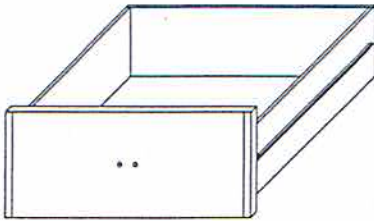

DAMIS - REGOTWIDIS

Symbol elementu Element symbol	Wymiary Measurements	Kod Code	Paczka Paket
1	1976 x 330	DA-REGOTWIDIS - 1	1 / 1
2	1976 x 330	DA-REGOTWIDIS - 2	1 / 1
3	500 x 330	DA-REGOTWIDIS - 3	1 / 1
4	500 x 330	DA-REGOTWIDIS - 4	1 / 1
5	468 x 316	DA-REGOTWIDIS - 5	1 / 1
6	316 x 177	DA-REGOTWIDIS - 6	1 / 1
7	468 x 310	DA-REGOTWIDIS - 7	1 / 1
8	588 x 428	DA-REGOTWIDIS - 8	1 / 1
9	1943 x 65	DA-REGOTWIDIS - 9	1 / 1
10	502 x 65	DA-REGOTWIDIS - 10	1 / 1
11	428 x 182	DA-REGOTWIDIS - 11	1 / 1
12L	300 x 110	DA-REGOTWIDIS-12L	1 / 1
12P	300 x 110	DA-REGOTWIDIS-12P	1 / 1
13	347 x 110	DA-REGOTWIDIS - 13	1 / 1
14	359 x 296	DA-REGOTWIDIS - 14	1 / 1
15	1984 x 476	DA-REGOTWIDIS - 15	1 / 1

T1	M1	Z1	K30	ZR	PZR	W4x16	SN	PP
20	20	20	26	2	2	4	4	12
U1	W4x27	STB	G2	E5x13	W3,5x16	KLEJ	KP	PRO
2	4	10	5	4	4	1	2	1

0 10 20 30 40 50 60 70 80 90 100 110 120 130 140 150 160 170 180mm

1

2

①

②

③

④