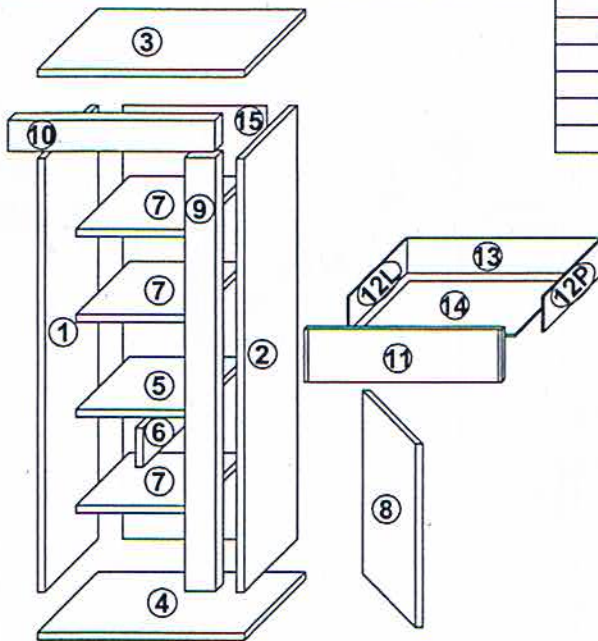

DAMIS - REGOTWIDIS

Symbol elementu Element symbol	Wymiary Measurements	Kod Code	Paczka Paket
1	1976 x 330	DA-REGOTWIDIS - 1	1 / 1
2	1976 x 330	DA-REGOTWIDIS - 2	1 / 1
3	500 x 330	DA-REGOTWIDIS - 3	1 / 1
4	500 x 330	DA-REGOTWIDIS - 4	1 / 1
5	468 x 316	DA-REGOTWIDIS - 5	1 / 1
6	316 x 177	DA-REGOTWIDIS - 6	1 / 1
7	468 x 310	DA-REGOTWIDIS - 7	1 / 1
8	588 x 428	DA-REGOTWIDIS - 8	1 / 1
9	1943 x 65	DA-REGOTWIDIS - 9	1 / 1
10	502 x 65	DA-REGOTWIDIS - 10	1 / 1
11	428 x 182	DA-REGOTWIDIS - 11	1 / 1
12L	300 x 110	DA-REGOTWIDIS-12L	1 / 1
12P	300 x 110	DA-REGOTWIDIS-12P	1 / 1
13	347 x 110	DA-REGOTWIDIS - 13	1 / 1
14	359 x 296	DA-REGOTWIDIS - 14	1 / 1
15	1984 x 476	DA-REGOTWIDIS - 15	1 / 1

T1	M1	Z1	K30	ZR	PZR	W4x16	SN	PP
20	20	20	26	2	2	4	4	12
U1	W4x27	STB	G2	E5x13	W3,5x16	KLEJ	KP	PRO
2	4	10	5	4	4	1	2	1

0 10 20 30 40 50 60 70 80 90 100 110 120 130 140 150 160 170 180mm

1

2

①

②

③

④