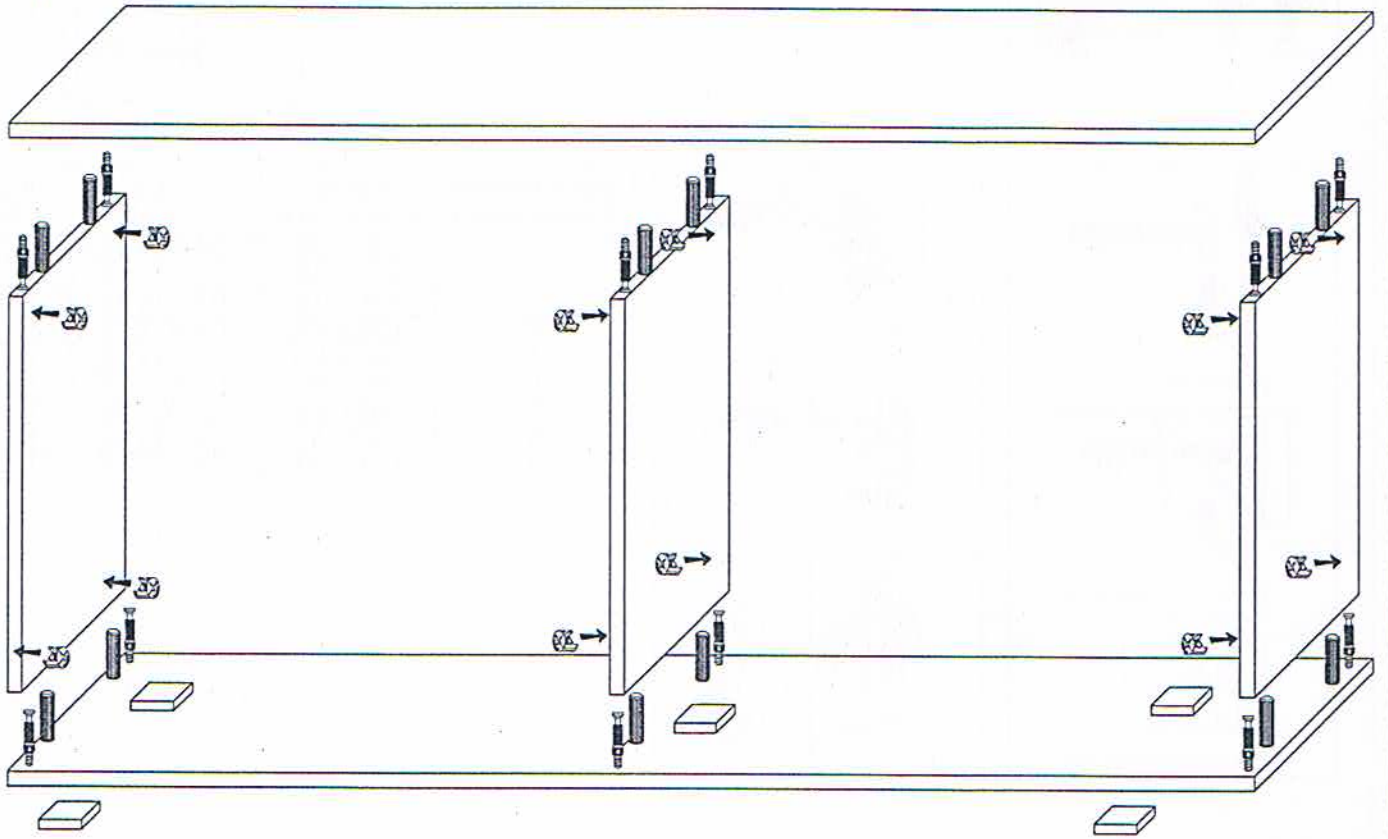

DAMIS - RTV 1K

Symbol elementu Element symbol	Wymiary Measurements	Kod Code	Paczka Paket
1	338 x 430	DA-RTV 1K - 1	1/1
2	338 x 430	DA-RTV 1K - 2	1/1
3	338 x 416	DA-RTV 1K - 3	1/1
4	1340 x 430	DA-RTV 1K - 4	1/1
5	1340 x 430	DA-RTV 1K - 5	1/1
6	650 x 390	DA-RTV 1K - 6	1/1
7	665 x 298	DA-RTV 1K - 7	1/1
8	1342 x 65	DA-RTV 1K - 8	1/1
9	1316 x 346	DA-RTV 1K - 9	1/1

T1	M1	Z1	K30	ZP	PZ	W4x16	
16	16	16	16	2	2	4	
SN	PP	RN	W3x16	U1	W4x27	STB	G2
5	4	1	4	1	2	6	4

1

2