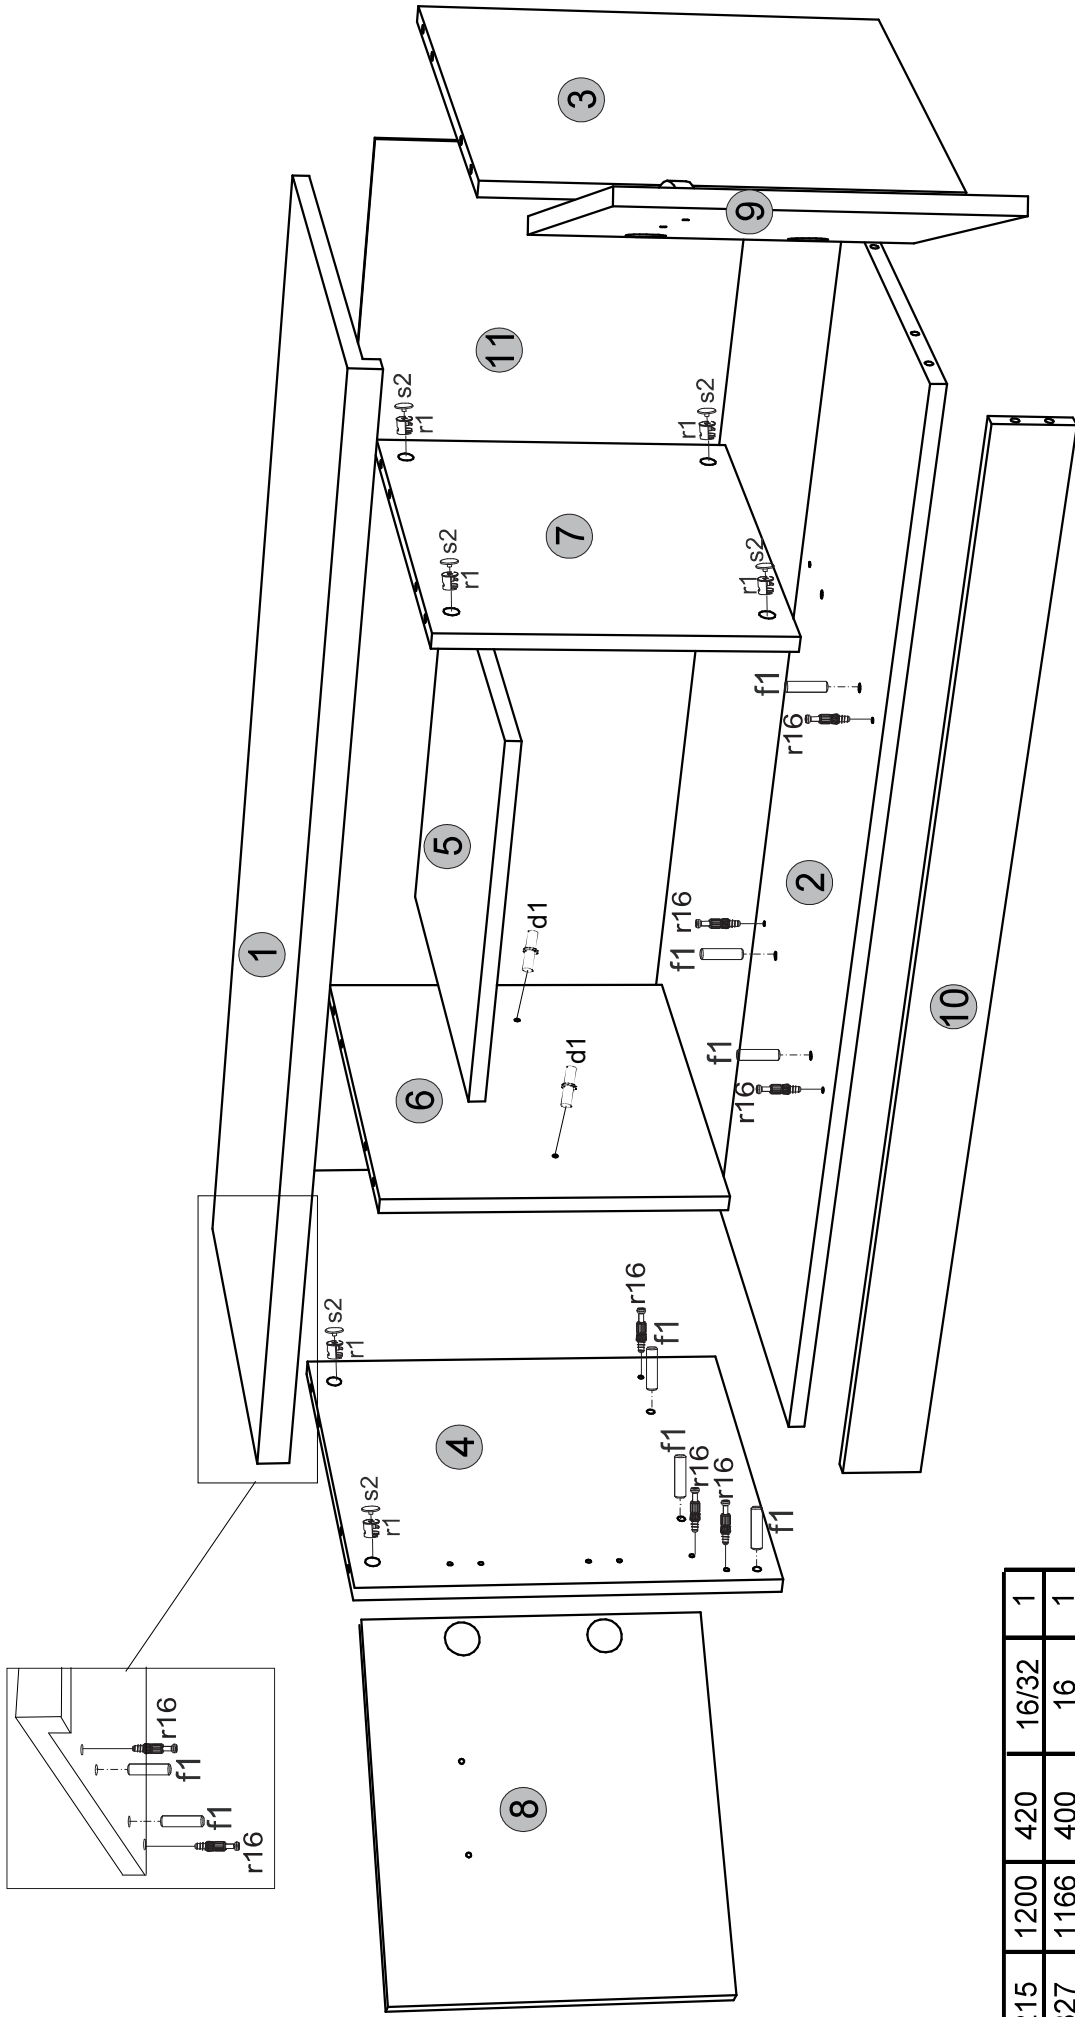

TOP - MIX

Rtv_120

46/120/42

1	T-215	1200	420	16/32	1
2	T-327	1166	400	16	1
3	T-128	444	400	16	1
4	T-129	444	400	16	1
5	T-328	400	390	16	1
6	T-128	348	400	16	1
7	T-129	348	400	16	1
8	T-016	344	396	16	1
9	T-017	344	396	16	1
10	T-410	1166	80	16	1
11	T-616	375	1190	3	1