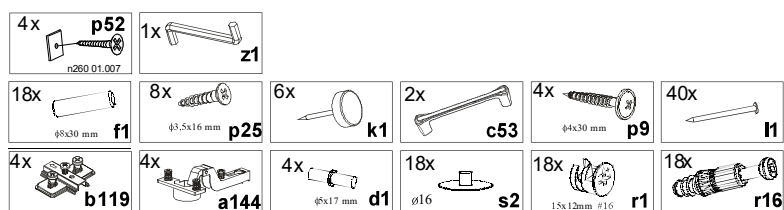

TOP - MIX

Rtv_120

46/120/42

1	T-215	1200	420	16/32	1
2	T-327	1166	400	16	1
3	T-128	444	400	16	1
4	T-129	444	400	16	1
5	T-328	400	390	16	1
6	T-128	348	400	16	1
7	T-129	348	400	16	1
8	T-016	344	396	16	1
9	T-017	344	396	16	1
10	T-410	1166	80	16	1
11	T-616	375	1190	3	1