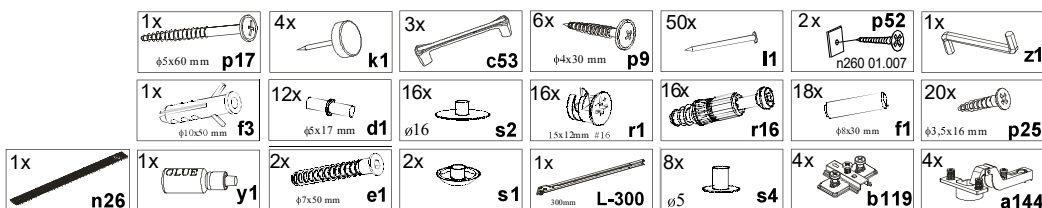

## TOP - MIX

REG1W1D1S, REG\_OTW1D1S, REG2D1S

183/40/33

# VMV

HOLDING

<http://www.vmvholding.com.ua>

1	T-213	402	330	16/32	1
2	T-123	1814	310	16	1
3	T-124	1814	310	16	1
4	T-019	982	396	16	1
5	T-011	546	396	16	1
6	T-323	368	310	16	2
7	T-322	368	295	16	3
8	T-518	311	120	16	1
9	T-503	300	120	16	1
10	T-504	300	120	16	1
11	T-012	396	180	16	1
12	T-408	368	80	16	1
13	T-613	1011	197	3	2
14	T-614	734	394	3	1
15	T-615	325	298	3	1
16	T-013	982	396	16	1