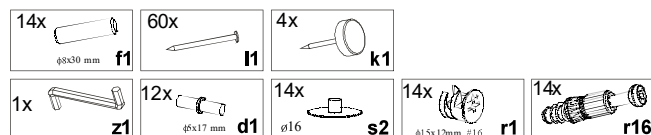

TOP - MIX

REG_OTW_WYS_80

80/33/183

1	T-206	800	330	16/32	1
2	T-109	1814	310	16	1
3	T-110	1814	310	16	1
4	T-311	766	300	16	3
5	T-312	766	300	16	2
6	T-405	766	80	16	1
7	T-608	1745	395	3	2