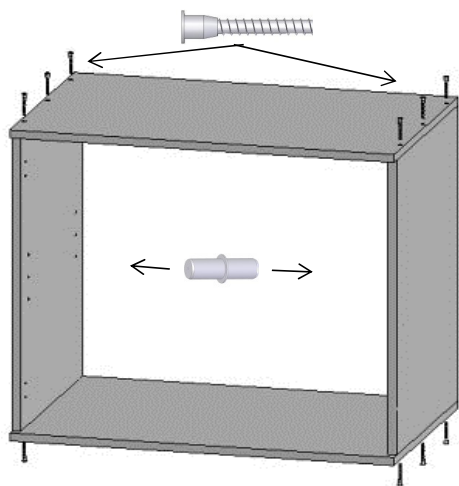

MONTÁŽNÍ NÁVOD
Nástavec Matyáš

konfirmát		12
vrut 4x16 mm		16
podpěrky		4
závěs naložený		4

Sololit	79,5 x 59,5 cm
hřebíky	cca 10
inbus	 1

MONTÁŽNÍ NÁVOD
Nástavec Matyáš

konfirmát		12
vrut 4x16 mm		16
podpěrky		4
závěs naložený		4

Sololit	79,5 x 59,5 cm
hřebíky	cca 10
inbus	 1