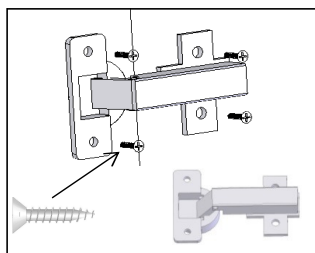

MONTÁŽNÍ NÁVOD
Nástavec Matyáš

konfirmát		12
vrut 4x16 mm		16
podpěrky		4
závěs naložený		4

Sololit	79,5 x 59,5 cm
hřebíky	cca 10
inbus	 1

MONTÁŽNÍ NÁVOD
Nástavec Matyáš

konfirmát		12
vrut 4x16 mm		16
podpěrky		4
závěs naložený		4

Sololit	79,5 x 59,5 cm
hřebíky	cca 10
inbus	 1