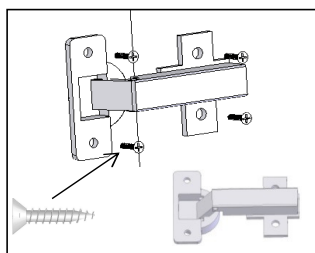

MONTÁŽNÍ NÁVOD
Nástavec Matyáš

konfirmát		12
vrut 4x16 mm		16
podpěrky		4
závěs naložený		4

Sololit	79,5 x 59,5 cm
hřebíky	cca 10
inbus	 1

MONTÁŽNÍ NÁVOD
Nástavec Matyáš

konfirmát		12
vrut 4x16 mm		16
podpěrky		4
závěs naložený		4

Sololit	79,5 x 59,5 cm
hřebíky	cca 10
inbus	 1