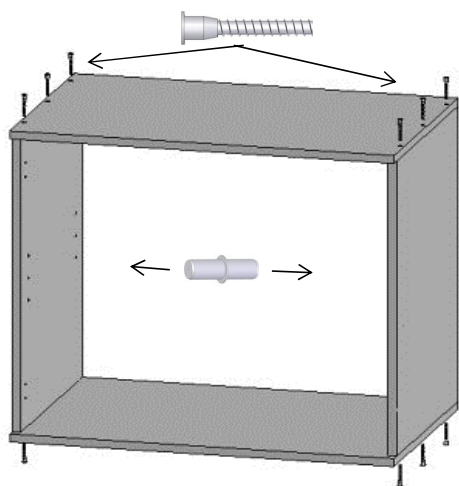

MONTÁŽNÍ NÁVOD
Nástavec Matyáš

konfirmát		12
vrut 4x16 mm		16
podpěrky		4
závěs naložený		4

Sololit	79,5 x 59,5 cm
hřebíky	cca 10
inbus	 1

MONTÁŽNÍ NÁVOD
Nástavec Matyáš

konfirmát		12
vrut 4x16 mm		16
podpěrky		4
závěs naložený		4

Sololit	79,5 x 59,5 cm
hřebíky	cca 10
inbus	 1