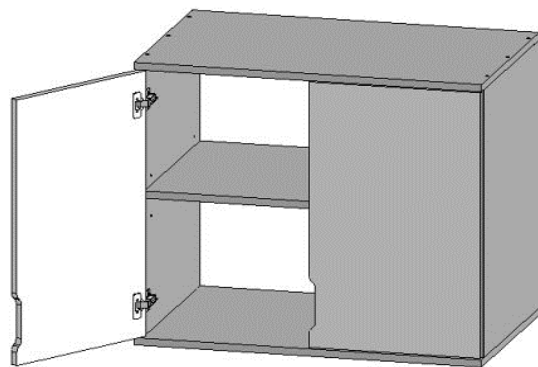

MONTÁŽNÍ NÁVOD
Nástavec Matyáš

konfirmát		12
vrut 4x16 mm		16
podpěrky		4
závěs naložený		4

Sololit	79,5 x 59,5 cm
hřebíky	cca 10
inbus	 1

MONTÁŽNÍ NÁVOD
Nástavec Matyáš

konfirmát		12
vrut 4x16 mm		16
podpěrky		4
závěs naložený		4

Sololit	79,5 x 59,5 cm
hřebíky	cca 10
inbus	 1