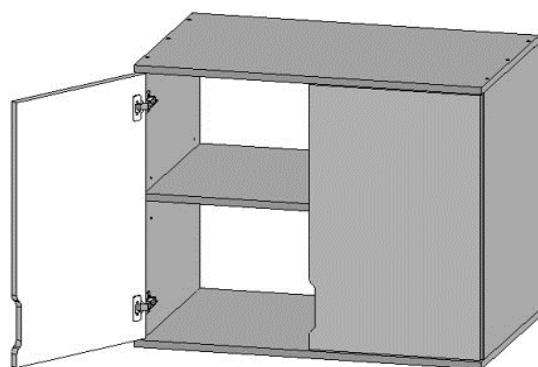

MONTÁŽNÍ NÁVOD
Nástavec Matyáš

konfirmát		12
vrut 4x16 mm		16
podpěrky		4
závěs naložený		4

Sololit	79,5 x 59,5 cm
hřebíky	cca 10
inbus	 1

MONTÁŽNÍ NÁVOD
Nástavec Matyáš

konfirmát		12
vrut 4x16 mm		16
podpěrky		4
závěs naložený		4

Sololit	79,5 x 59,5 cm
hřebíky	cca 10
inbus	 1