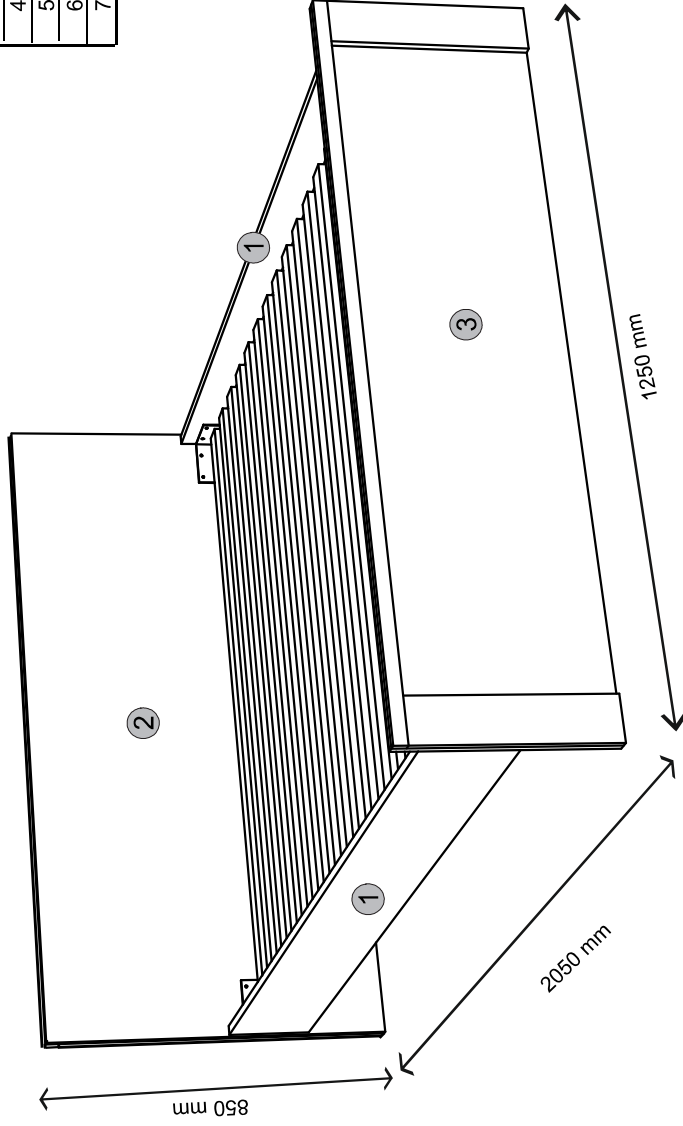

# Installation manual

NORTON: LOZ\_120

Element symbol	Dimensions			Code	Package
	200	2000	22		
1	200	2000	22	NS-101A	2/2
2	850	1254	16/32	NS-132A	1/1
3	455	1254	16/32	NS-133A	1/1
4	1880	30	25		2/2
5	1980	70	27		2/2
6	285	70	27		2/2
7	686	2000	20		

12x p11 ø4x5 mm	12x p21 ø4x20 mm	8x s2 ø16	8x r3 ø15x1 mm r16	8x r16
4x n106	8x e3 ø6x13 mm	1x z1	16x p36 ø4x2.2 mm	2x e27 ø7x30 mm
12x f1 ø6x30 mm	32x e2 ø6x13 mm	2x n34	6x k1	2x n34

1

3

2

4

5

6