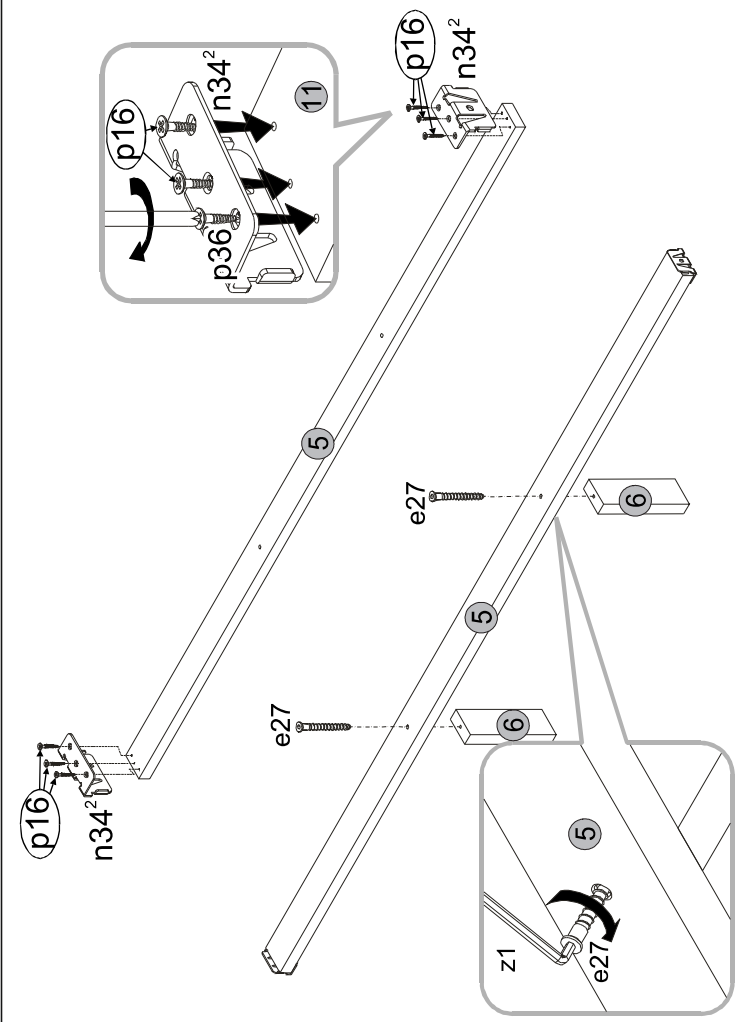

# Installation manual

NORTON: LOZ\_120

Element symbol	Dimensions			Code	Package
	200	2000	22		
1	200	2000	22	NS-101A	2/2
2	850	1254	16/32	NS-132A	1/1
3	455	1254	16/32	NS-133A	1/1
4	1880	30	25		2/2
5	1980	70	27		2/2
6	285	70	27		2/2
7	686	2000	20		

12x p11 ø4x5 mm	12x p21 ø4x20 mm	8x s2 ø16	8x r3 ø15x1 mm r16	8x r16
4x n106	8x e3 ø6x13 mm	1x z1	16x p36 ø4x2.2 mm	2x e27 ø7x30 mm
12x f1 ø6x30 mm	32x e2 ø6x13 mm	2x n34	6x k1	2x n34

1

3

2

4

5

6