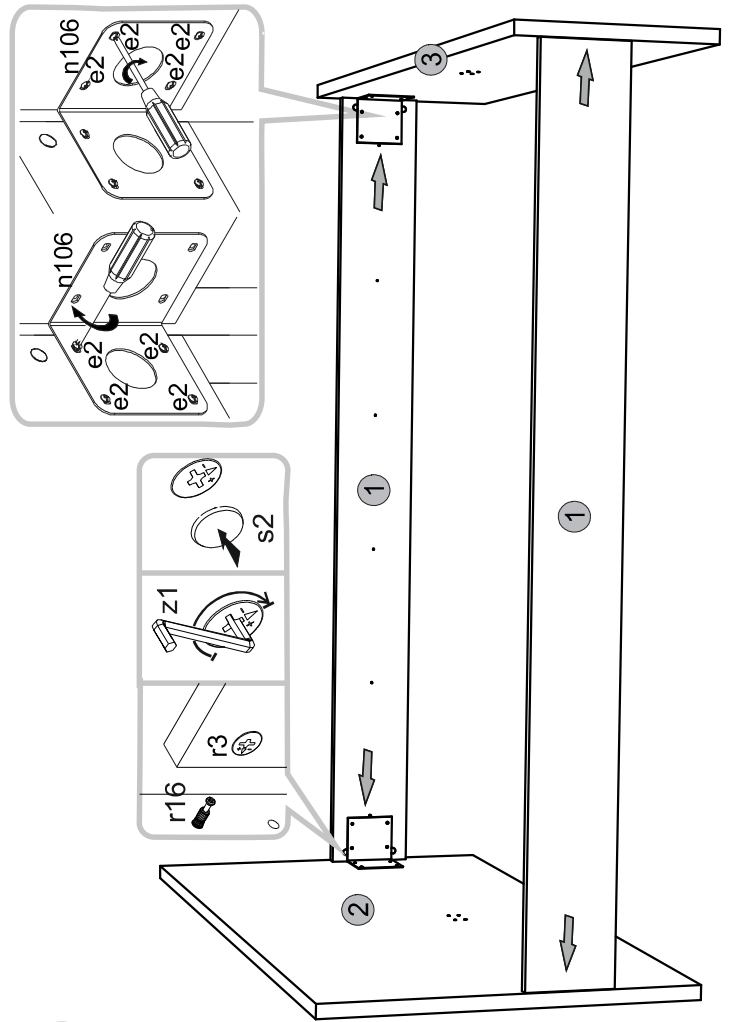

# Installation manual

NORTON: LOZ\_120

Element symbol	Dimensions			Code	Package
	200	2000	22		
1	200	2000	22	NS-101A	2/2
2	850	1254	16/32	NS-132A	1/1
3	455	1254	16/32	NS-133A	1/1
4	1880	30	25		2/2
5	1980	70	27		2/2
6	285	70	27		2/2
7	686	2000	20		

12x p11 ø4x5 mm	12x p21 ø4x20 mm	8x s2 ø16	8x r3 ø15x1 mm r16	8x r16
4x n106	8x e3 ø6x13 mm	1x z1	16x p36 ø4x2.2 mm	2x e27 ø7x30 mm
12x f1 ø6x30 mm	32x e2 ø6x13 mm	2x n34	6x k1	2x n34

1

3

2

4

5

6