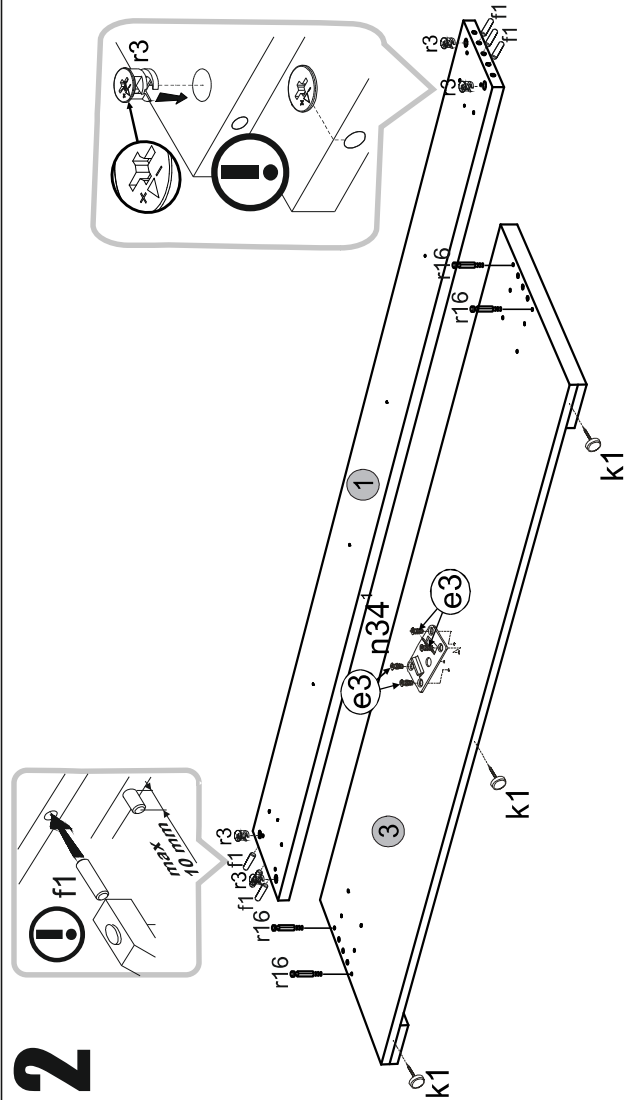

# Installation manual

NORTON: LOZ\_120

Element symbol	Dimensions			Code	Package
	200	2000	22		
1	200	2000	22	NS-101A	2/2
2	850	1254	16/32	NS-132A	1/1
3	455	1254	16/32	NS-133A	1/1
4	1880	30	25		2/2
5	1980	70	27		2/2
6	285	70	27		2/2
7	686	2000	20		

12x p11 ø4x5 mm	12x p21 ø4x20 mm	8x s2 ø16	8x r3 ø15x1 mm r16	8x r16
4x n106	8x e3 ø6x13 mm	1x z1	16x p36 ø4x2.2 mm	2x e27 ø7x30 mm
12x f1 ø6x30 mm	32x e2 ø6x13 mm	2x n34	6x k1	2x n34

1

3

2

4

5

6