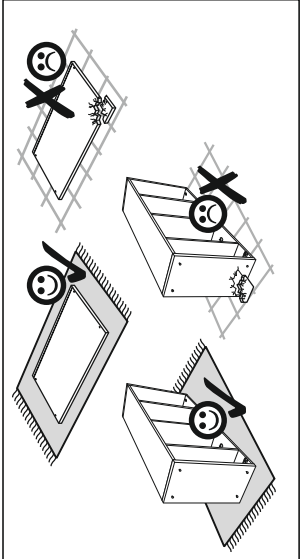

# Installation manual

NORTON: LOZ\_120

Element symbol	Dimensions			Code	Package
	200	2000	22		
1	200	2000	22	NS-101A	2/2
2	850	1254	16/32	NS-132A	1/1
3	455	1254	16/32	NS-133A	1/1
4	1880	30	25		2/2
5	1980	70	27		2/2
6	285	70	27		2/2
7	686	2000	20		

12x p11 ø4x5 mm	12x p21 ø4x20 mm	8x s2 ø16	8x r3 ø15x1 mm r16	8x r16
4x n106	8x e3 ø6x13 mm	1x z1	16x p36 ø4x2.2 mm	2x e27 ø7x30 mm
12x f1 ø6x30 mm	32x e2 ø6x13 mm	2x n34	6x k1	2x n34

1

3

2

4

5

6