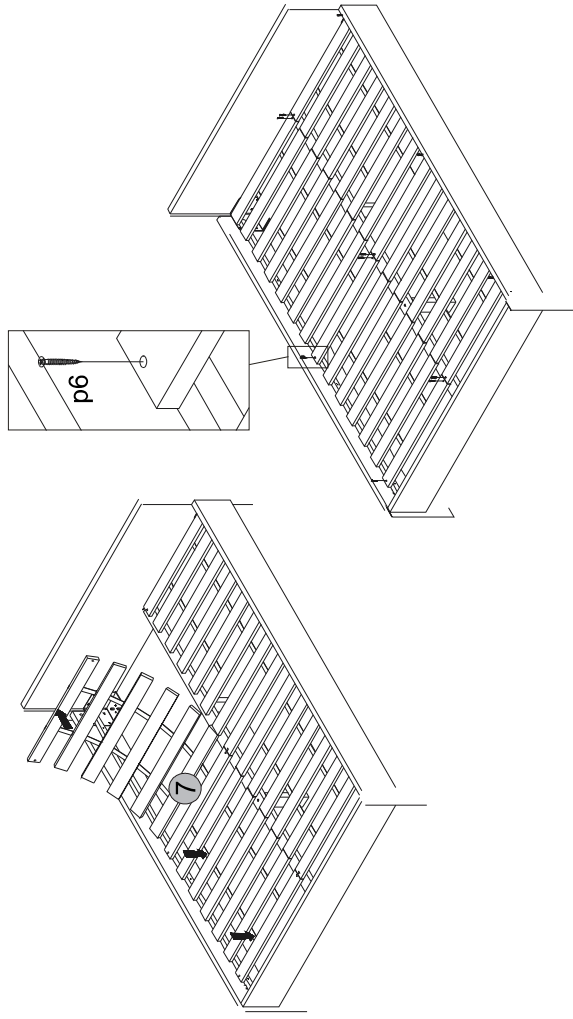

# Installation manual

NORTON: LOZ\_120

Element symbol	Dimensions			Code	Package
	200	2000	22		
1	200	2000	22	NS-101A	2/2
2	850	1254	16/32	NS-132A	1/1
3	455	1254	16/32	NS-133A	1/1
4	1880	30	25		2/2
5	1980	70	27		2/2
6	285	70	27		2/2
7	686	2000	20		

12x p11 ø4x5 mm	12x p21 ø4x20 mm	8x s2 ø16	8x r3 ø15x1 mm r16	8x r16
4x n106	8x e3 ø6x13 mm	1x z1	16x p36 ø4x2.2 mm	2x e27 ø7x30 mm
12x f1 ø6x30 mm	32x e2 ø6x13 mm	2x n34	6x k1	2x n34

1

3

2

4

5

6