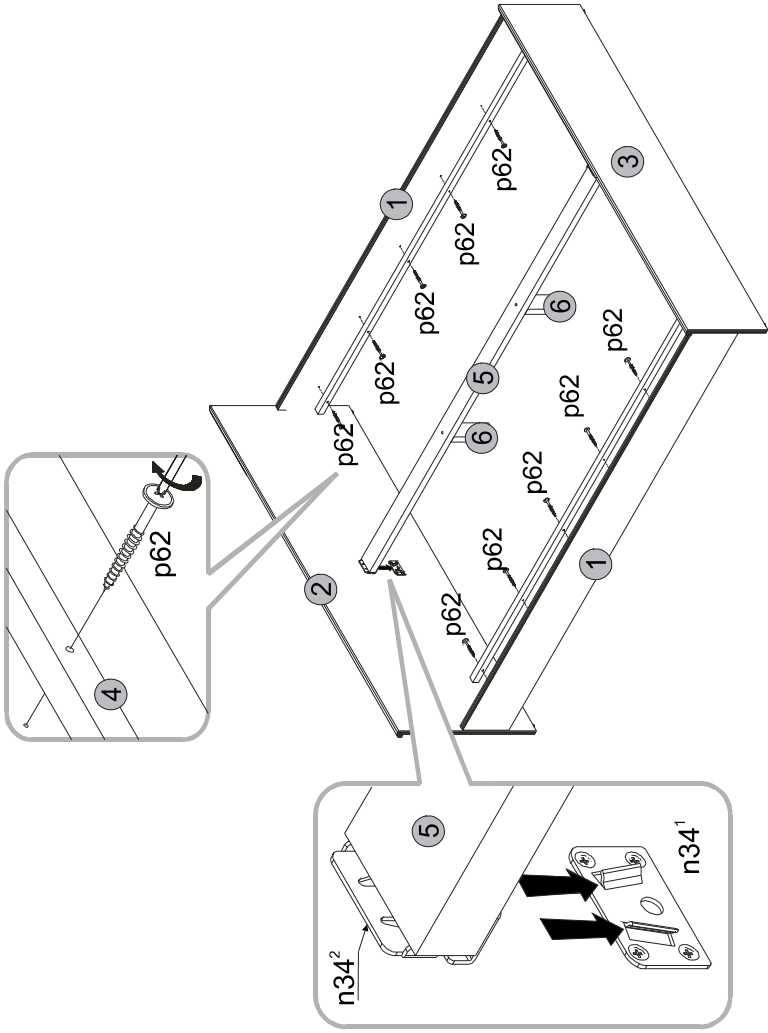

# Installation manual

NORTON: LOZ\_120

Element symbol	Dimensions			Code	Package
	200	2000	22		
1	200	2000	22	NS-101A	2/2
2	850	1254	16/32	NS-132A	1/1
3	455	1254	16/32	NS-133A	1/1
4	1880	30	25		2/2
5	1980	70	27		2/2
6	285	70	27		2/2
7	686	2000	20		

12x p11 ø4x5 mm	12x p21 ø4x20 mm	8x s2 ø16	8x r3 ø15x1 mm r16	8x r16
4x n106	8x e3 ø6x13 mm	1x z1	16x p36 ø4x2.2 mm	2x e27 ø7x30 mm
12x f1 ø6x30 mm	32x e2 ø6x13 mm	2x n34	6x k1	2x n34

1

3

2

4

5

6