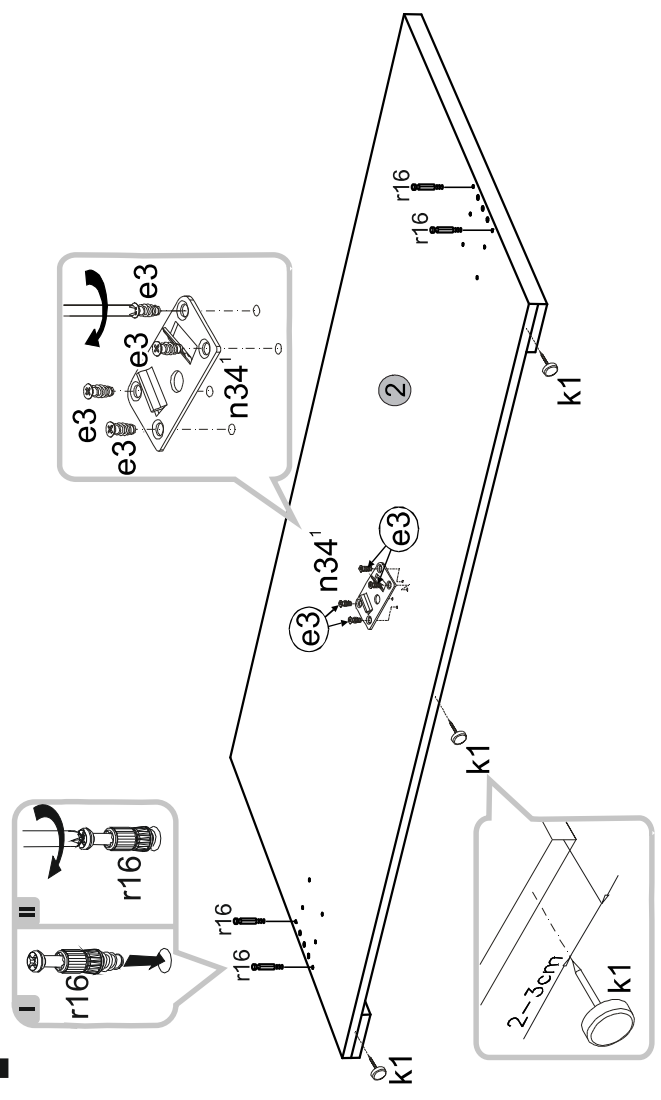

# Installation manual

NORTON: LOZ\_120

Element symbol	Dimensions			Code	Package
	200	2000	22		
1	200	2000	22	NS-101A	2/2
2	850	1254	16/32	NS-132A	1/1
3	455	1254	16/32	NS-133A	1/1
4	1880	30	25		2/2
5	1980	70	27		2/2
6	285	70	27		2/2
7	686	2000	20		

12x p11 ø4x5 mm	12x p21 ø4x20 mm	8x s2 ø16	8x r3 ø15x1 mm r16	8x r16
4x n106	8x e3 ø6x13 mm	1x z1	16x p36 ø4x2.2 mm	2x e27 ø7x30 mm
12x f1 ø6x30 mm	32x e2 ø6x13 mm	2x n34	6x k1	2x n34

1

3

2

4

5

6