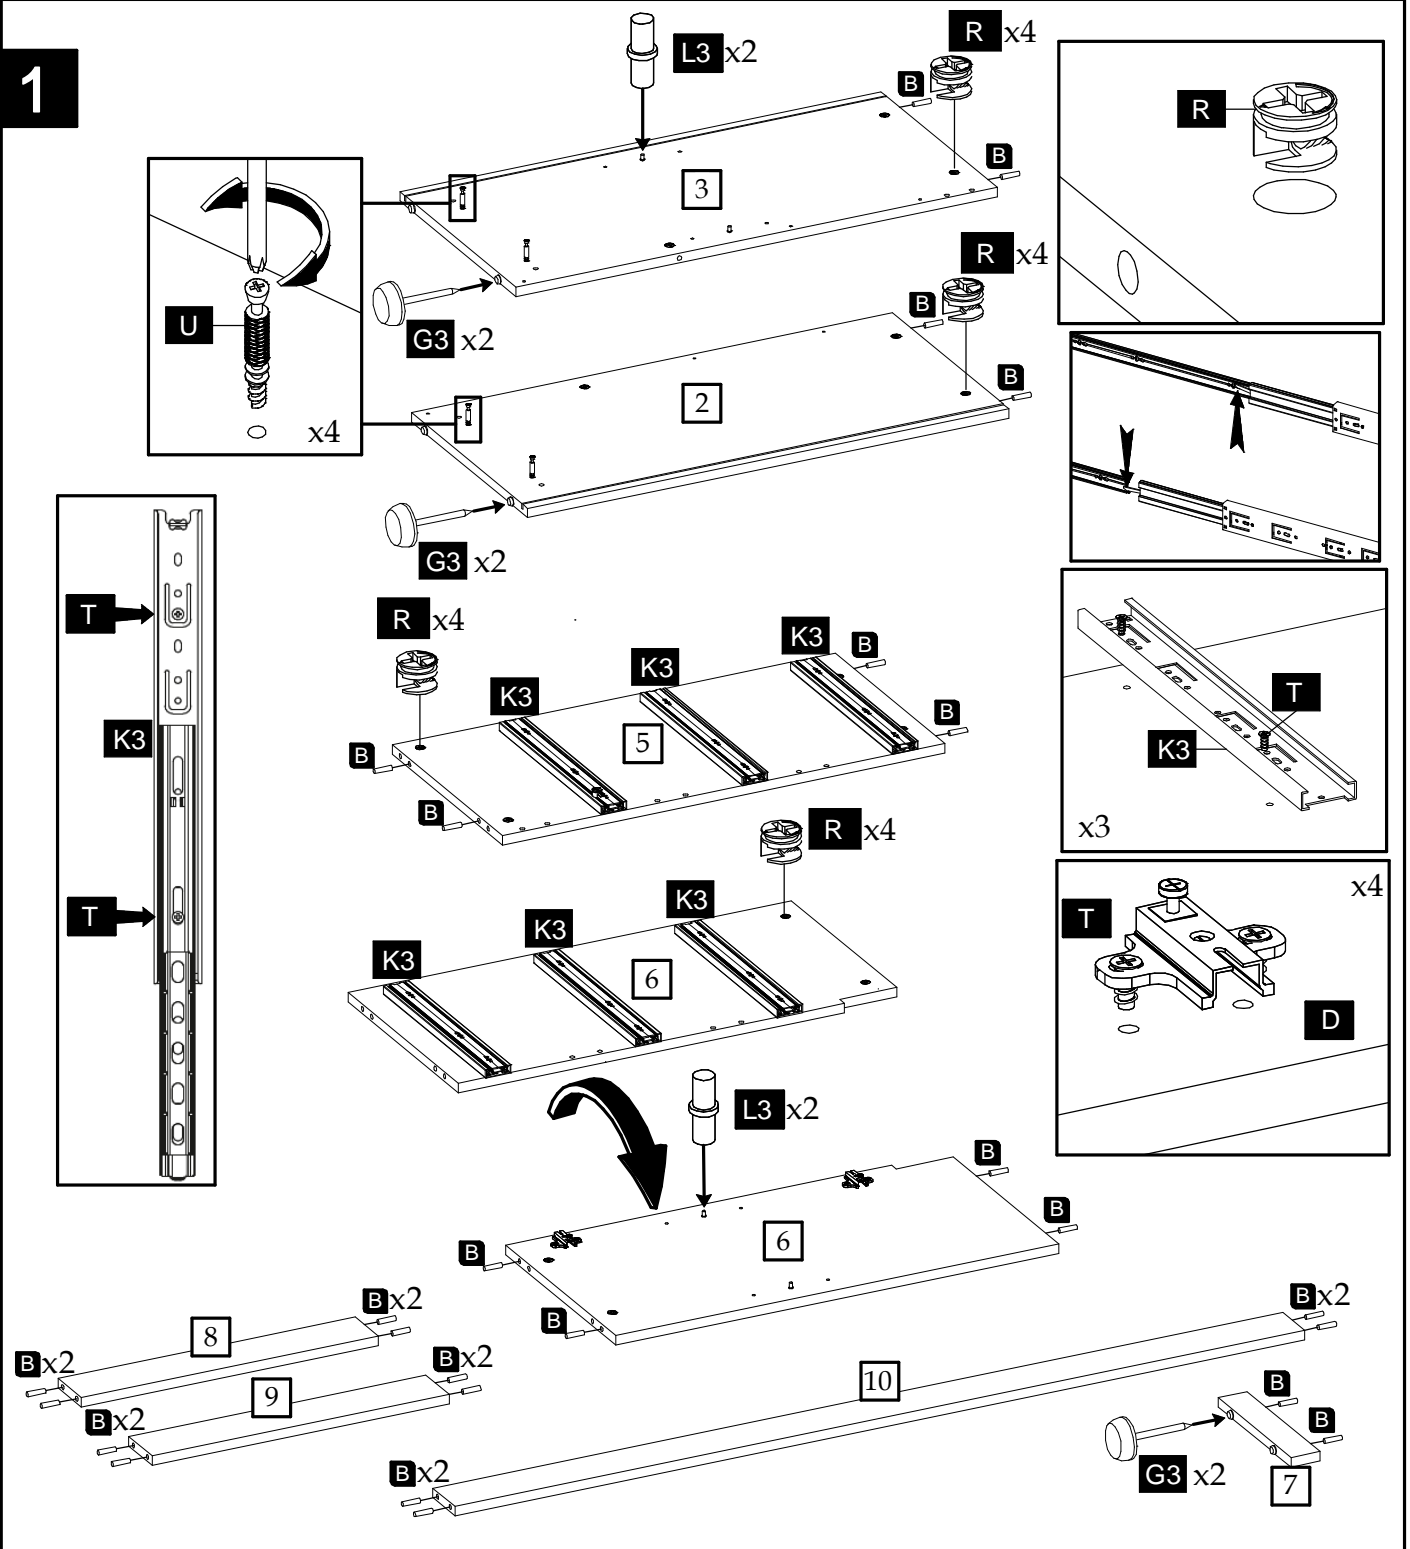

## Typ E

Element symbol	Measurements				Code	Paket
1	1560	399	16	1	1004	1/3
2	829	399	16	1	1002	2/3
3	829	399	16	1	1003	2/3
4	1526	379	16	1	1005/2005	1/3
5	763	378	16	1	1007	2/3
6	763	378	16	1	1025/2025	1/3
7	250	50	16	1	1008	1/3
8	510	80	16	1	1012	1/3
9	510	80	16	1	1018	1/3
10	1462	75	16	1	1024	1/3
11	936	378	16	1	N/A	1/3
12	350	100	16	1	1009/2009	1/3
13	452	100	16	1	1001	2/3
14	350	100	16	1	1010/2010	1/3
15	350	100	16	1	1014/2014	1/3
16	452	100	16	1	1015	2/3
17	350	100	16	1	1016/2016	1/3
18	350	100	16	1	1020/2020	1/3
19	452	100	16	1	1021	2/3
20	350	100	16	1	1022/2022	1/3
21	784	475	3	2	N/A	2/3
22	784	589	3	1	1031_v	2/3
23	484	355	3	1	N/A	2/3
24	484	355	3	1	N/A	2/3
25	484	355	3	1	N/A	2/3
26	516	202	16	1	1002/3001	1/3
27	516	202	16	1	1002/3002	1/3
28	516	213	16	1	1006/3003	3/3
29	699	438	16	1	1007/3004	3/3
30	699	438	16	1	1007/3005	3/3
31	792	82	16	1	1008/3006	2/3
32	792	82	16	1	1008/3007	2/3
33	1562	56	19	1	1009/3008	2/3

2

3

4

5

7

8