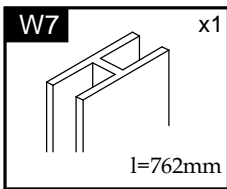

## Typ E

Element symbol	Measurements				Code	Paket
1	1560	399	16	1	1004	1/3
2	829	399	16	1	1002	2/3
3	829	399	16	1	1003	2/3
4	1526	379	16	1	1005/2005	1/3
5	763	378	16	1	1007	2/3
6	763	378	16	1	1025/2025	1/3
7	250	50	16	1	1008	1/3
8	510	80	16	1	1012	1/3
9	510	80	16	1	1018	1/3
10	1462	75	16	1	1024	1/3
11	936	378	16	1	N/A	1/3
12	350	100	16	1	1009/2009	1/3
13	452	100	16	1	1001	2/3
14	350	100	16	1	1010/2010	1/3
15	350	100	16	1	1014/2014	1/3
16	452	100	16	1	1015	2/3
17	350	100	16	1	1016/2016	1/3
18	350	100	16	1	1020/2020	1/3
19	452	100	16	1	1021	2/3
20	350	100	16	1	1022/2022	1/3
21	784	475	3	2	N/A	2/3
22	784	589	3	1	1031_v	2/3
23	484	355	3	1	N/A	2/3
24	484	355	3	1	N/A	2/3
25	484	355	3	1	N/A	2/3
26	516	202	16	1	1002/3001	1/3
27	516	202	16	1	1002/3002	1/3
28	516	213	16	1	1006/3003	3/3
29	699	438	16	1	1007/3004	3/3
30	699	438	16	1	1007/3005	3/3
31	792	82	16	1	1008/3006	2/3
32	792	82	16	1	1008/3007	2/3
33	1562	56	19	1	1009/3008	2/3