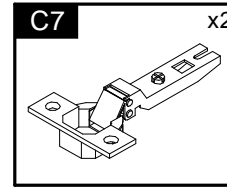

## Typ E

Element symbol	Measurements				Code	Paket
1	1560	399	16	1	1004	1/3
2	829	399	16	1	1002	2/3
3	829	399	16	1	1003	2/3
4	1526	379	16	1	1005/2005	1/3
5	763	378	16	1	1007	2/3
6	763	378	16	1	1025/2025	1/3
7	250	50	16	1	1008	1/3
8	510	80	16	1	1012	1/3
9	510	80	16	1	1018	1/3
10	1462	75	16	1	1024	1/3
11	936	378	16	1	N/A	1/3
12	350	100	16	1	1009/2009	1/3
13	452	100	16	1	1001	2/3
14	350	100	16	1	1010/2010	1/3
15	350	100	16	1	1014/2014	1/3
16	452	100	16	1	1015	2/3
17	350	100	16	1	1016/2016	1/3
18	350	100	16	1	1020/2020	1/3
19	452	100	16	1	1021	2/3
20	350	100	16	1	1022/2022	1/3
21	784	475	3	2	N/A	2/3
22	784	589	3	1	1031_v	2/3
23	484	355	3	1	N/A	2/3
24	484	355	3	1	N/A	2/3
25	484	355	3	1	N/A	2/3
26	516	202	16	1	1002/3001	1/3
27	516	202	16	1	1002/3002	1/3
28	516	213	16	1	1006/3003	3/3
29	699	438	16	1	1007/3004	3/3
30	699	438	16	1	1007/3005	3/3
31	792	82	16	1	1008/3006	2/3
32	792	82	16	1	1008/3007	2/3
33	1562	56	19	1	1009/3008	2/3