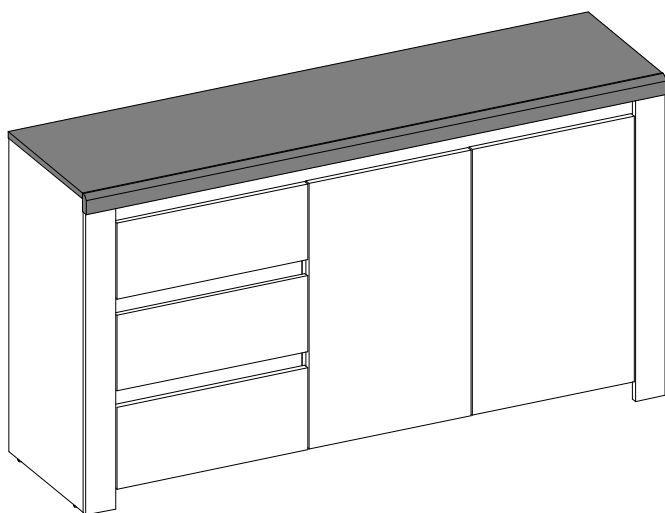

## Typ E

Element symbol	Measurements				Code	Paket
1	1560	399	16	1	1004	1/3
2	829	399	16	1	1002	2/3
3	829	399	16	1	1003	2/3
4	1526	379	16	1	1005/2005	1/3
5	763	378	16	1	1007	2/3
6	763	378	16	1	1025/2025	1/3
7	250	50	16	1	1008	1/3
8	510	80	16	1	1012	1/3
9	510	80	16	1	1018	1/3
10	1462	75	16	1	1024	1/3
11	936	378	16	1	N/A	1/3
12	350	100	16	1	1009/2009	1/3
13	452	100	16	1	1001	2/3
14	350	100	16	1	1010/2010	1/3
15	350	100	16	1	1014/2014	1/3
16	452	100	16	1	1015	2/3
17	350	100	16	1	1016/2016	1/3
18	350	100	16	1	1020/2020	1/3
19	452	100	16	1	1021	2/3
20	350	100	16	1	1022/2022	1/3
21	784	475	3	2	N/A	2/3
22	784	589	3	1	1031_v	2/3
23	484	355	3	1	N/A	2/3
24	484	355	3	1	N/A	2/3
25	484	355	3	1	N/A	2/3
26	516	202	16	1	1002/3001	1/3
27	516	202	16	1	1002/3002	1/3
28	516	213	16	1	1006/3003	3/3
29	699	438	16	1	1007/3004	3/3
30	699	438	16	1	1007/3005	3/3
31	792	82	16	1	1008/3006	2/3
32	792	82	16	1	1008/3007	2/3
33	1562	56	19	1	1009/3008	2/3