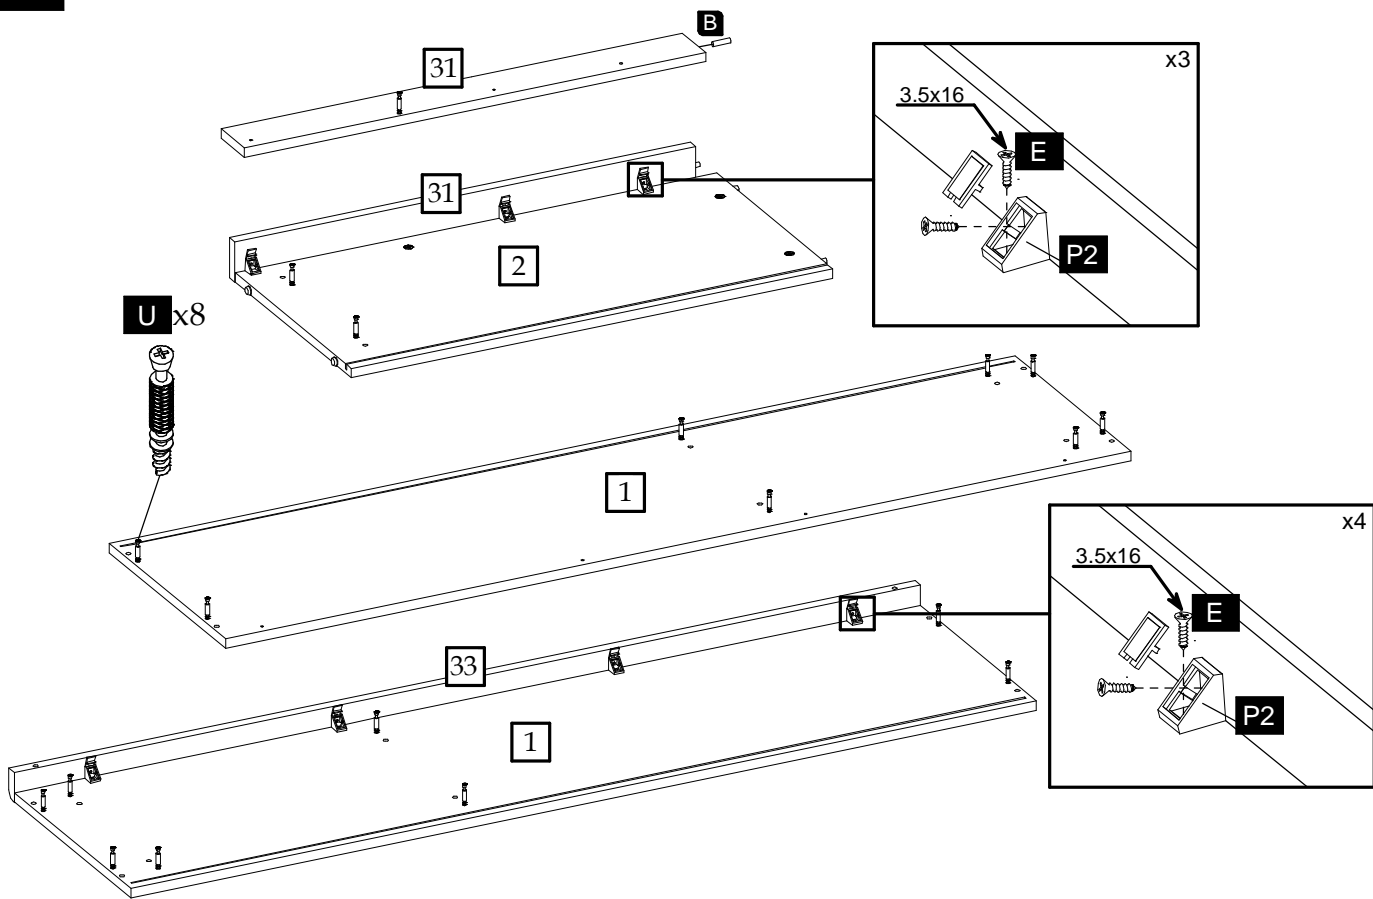

## Typ E

Element symbol	Measurements				Code	Paket
1	1560	399	16	1	1004	1/3
2	829	399	16	1	1002	2/3
3	829	399	16	1	1003	2/3
4	1526	379	16	1	1005/2005	1/3
5	763	378	16	1	1007	2/3
6	763	378	16	1	1025/2025	1/3
7	250	50	16	1	1008	1/3
8	510	80	16	1	1012	1/3
9	510	80	16	1	1018	1/3
10	1462	75	16	1	1024	1/3
11	936	378	16	1	N/A	1/3
12	350	100	16	1	1009/2009	1/3
13	452	100	16	1	1001	2/3
14	350	100	16	1	1010/2010	1/3
15	350	100	16	1	1014/2014	1/3
16	452	100	16	1	1015	2/3
17	350	100	16	1	1016/2016	1/3
18	350	100	16	1	1020/2020	1/3
19	452	100	16	1	1021	2/3
20	350	100	16	1	1022/2022	1/3
21	784	475	3	2	N/A	2/3
22	784	589	3	1	1031_v	2/3
23	484	355	3	1	N/A	2/3
24	484	355	3	1	N/A	2/3
25	484	355	3	1	N/A	2/3
26	516	202	16	1	1002/3001	1/3
27	516	202	16	1	1002/3002	1/3
28	516	213	16	1	1006/3003	3/3
29	699	438	16	1	1007/3004	3/3
30	699	438	16	1	1007/3005	3/3
31	792	82	16	1	1008/3006	2/3
32	792	82	16	1	1008/3007	2/3
33	1562	56	19	1	1009/3008	2/3

2

3

4

5

7

8