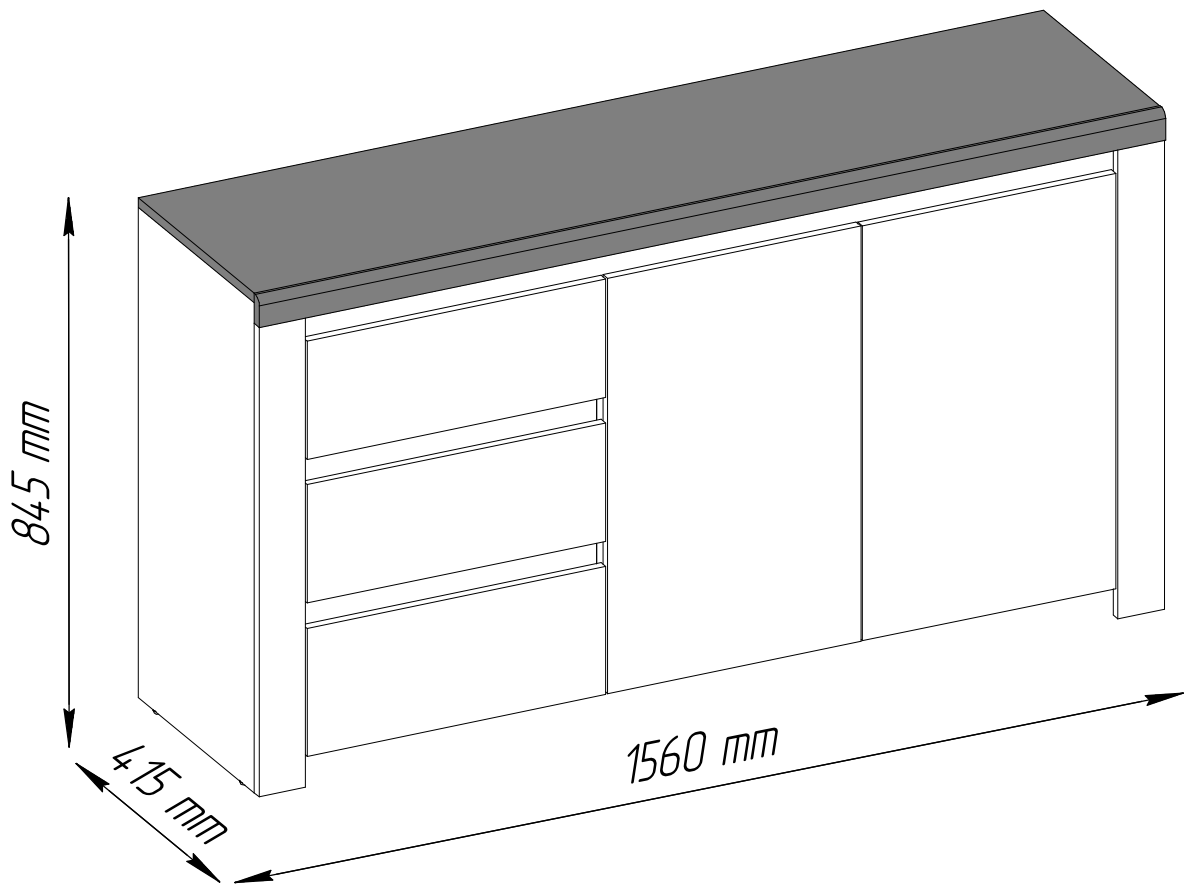

## Typ E

Element symbol	Measurements				Code	Paket
1	1560	399	16	1	1004	1/3
2	829	399	16	1	1002	2/3
3	829	399	16	1	1003	2/3
4	1526	379	16	1	1005/2005	1/3
5	763	378	16	1	1007	2/3
6	763	378	16	1	1025/2025	1/3
7	250	50	16	1	1008	1/3
8	510	80	16	1	1012	1/3
9	510	80	16	1	1018	1/3
10	1462	75	16	1	1024	1/3
11	936	378	16	1	N/A	1/3
12	350	100	16	1	1009/2009	1/3
13	452	100	16	1	1001	2/3
14	350	100	16	1	1010/2010	1/3
15	350	100	16	1	1014/2014	1/3
16	452	100	16	1	1015	2/3
17	350	100	16	1	1016/2016	1/3
18	350	100	16	1	1020/2020	1/3
19	452	100	16	1	1021	2/3
20	350	100	16	1	1022/2022	1/3
21	784	475	3	2	N/A	2/3
22	784	589	3	1	1031_v	2/3
23	484	355	3	1	N/A	2/3
24	484	355	3	1	N/A	2/3
25	484	355	3	1	N/A	2/3
26	516	202	16	1	1002/3001	1/3
27	516	202	16	1	1002/3002	1/3
28	516	213	16	1	1006/3003	3/3
29	699	438	16	1	1007/3004	3/3
30	699	438	16	1	1007/3005	3/3
31	792	82	16	1	1008/3006	2/3
32	792	82	16	1	1008/3007	2/3
33	1562	56	19	1	1009/3008	2/3