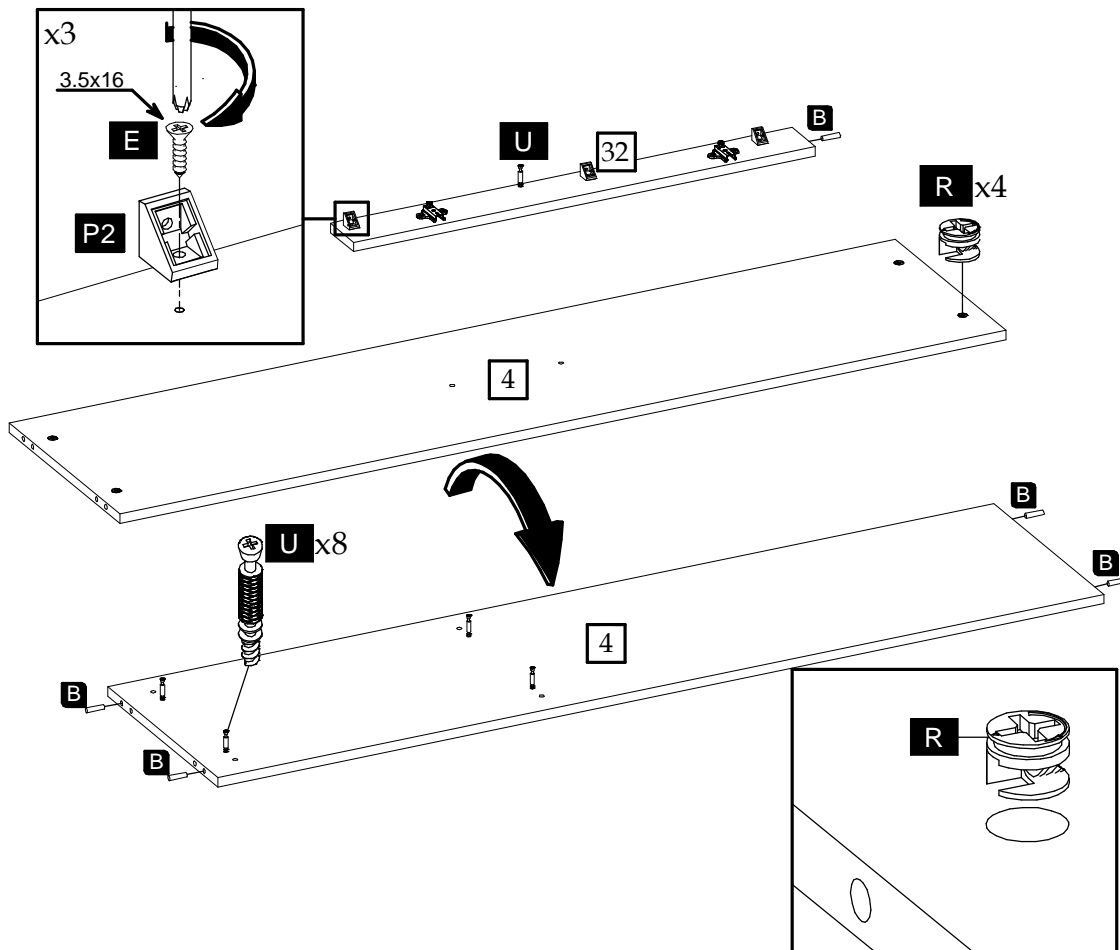

## Typ E

Element symbol	Measurements				Code	Paket
1	1560	399	16	1	1004	1/3
2	829	399	16	1	1002	2/3
3	829	399	16	1	1003	2/3
4	1526	379	16	1	1005/2005	1/3
5	763	378	16	1	1007	2/3
6	763	378	16	1	1025/2025	1/3
7	250	50	16	1	1008	1/3
8	510	80	16	1	1012	1/3
9	510	80	16	1	1018	1/3
10	1462	75	16	1	1024	1/3
11	936	378	16	1	N/A	1/3
12	350	100	16	1	1009/2009	1/3
13	452	100	16	1	1001	2/3
14	350	100	16	1	1010/2010	1/3
15	350	100	16	1	1014/2014	1/3
16	452	100	16	1	1015	2/3
17	350	100	16	1	1016/2016	1/3
18	350	100	16	1	1020/2020	1/3
19	452	100	16	1	1021	2/3
20	350	100	16	1	1022/2022	1/3
21	784	475	3	2	N/A	2/3
22	784	589	3	1	1031_v	2/3
23	484	355	3	1	N/A	2/3
24	484	355	3	1	N/A	2/3
25	484	355	3	1	N/A	2/3
26	516	202	16	1	1002/3001	1/3
27	516	202	16	1	1002/3002	1/3
28	516	213	16	1	1006/3003	3/3
29	699	438	16	1	1007/3004	3/3
30	699	438	16	1	1007/3005	3/3
31	792	82	16	1	1008/3006	2/3
32	792	82	16	1	1008/3007	2/3
33	1562	56	19	1	1009/3008	2/3

2

3

4

5

7

8