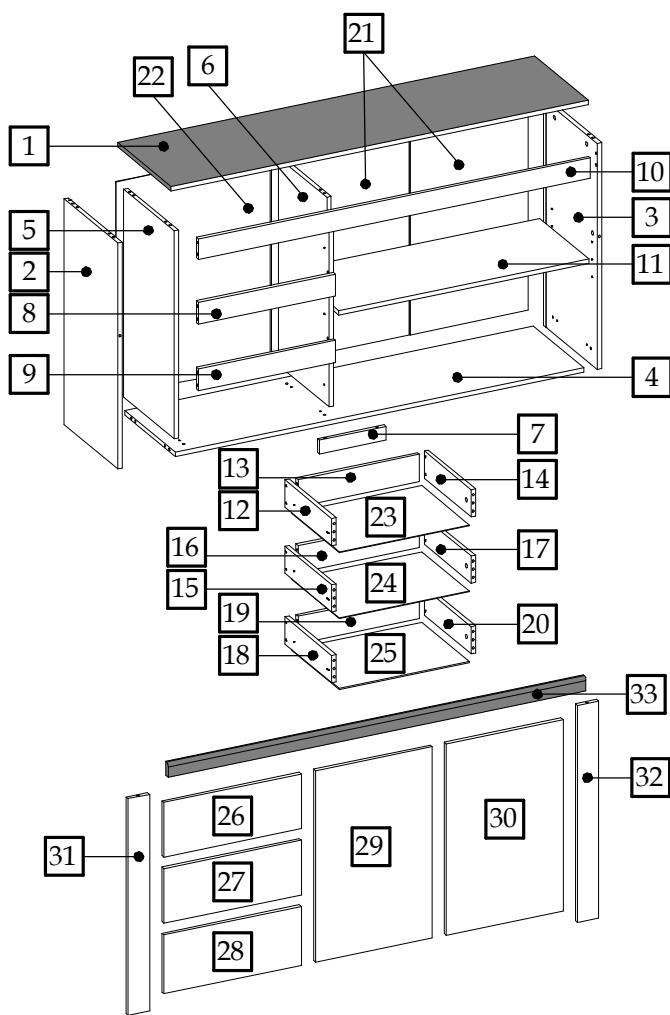

VIGO

Typ E

Element symbol	Measurements				Code	Paket
1	1560	399	16	1	1004	1/3
2	829	399	16	1	1002	2/3
3	829	399	16	1	1003	2/3
4	1526	379	16	1	1005/2005	1/3
5	763	378	16	1	1007	2/3
6	763	378	16	1	1025/2025	1/3
7	250	50	16	1	1008	1/3
8	510	80	16	1	1012	1/3
9	510	80	16	1	1018	1/3
10	1462	75	16	1	1024	1/3
11	936	378	16	1	N/A	1/3
12	350	100	16	1	1009/2009	1/3
13	452	100	16	1	1001	2/3
14	350	100	16	1	1010/2010	1/3
15	350	100	16	1	1014/2014	1/3
16	452	100	16	1	1015	2/3
17	350	100	16	1	1016/2016	1/3
18	350	100	16	1	1020/2020	1/3
19	452	100	16	1	1021	2/3
20	350	100	16	1	1022/2022	1/3
21	784	475	3	2	N/A	2/3
22	784	589	3	1	1031_v	2/3
23	484	355	3	1	N/A	2/3
24	484	355	3	1	N/A	2/3
25	484	355	3	1	N/A	2/3
26	516	202	16	1	1002/3001	1/3
27	516	202	16	1	1002/3002	1/3
28	516	213	16	1	1006/3003	3/3
29	699	438	16	1	1007/3004	3/3
30	699	438	16	1	1007/3005	3/3
31	792	82	16	1	1008/3006	2/3
32	792	82	16	1	1008/3007	2/3
33	1562	56	19	1	1009/3008	2/3

2

3

4

5

7

8