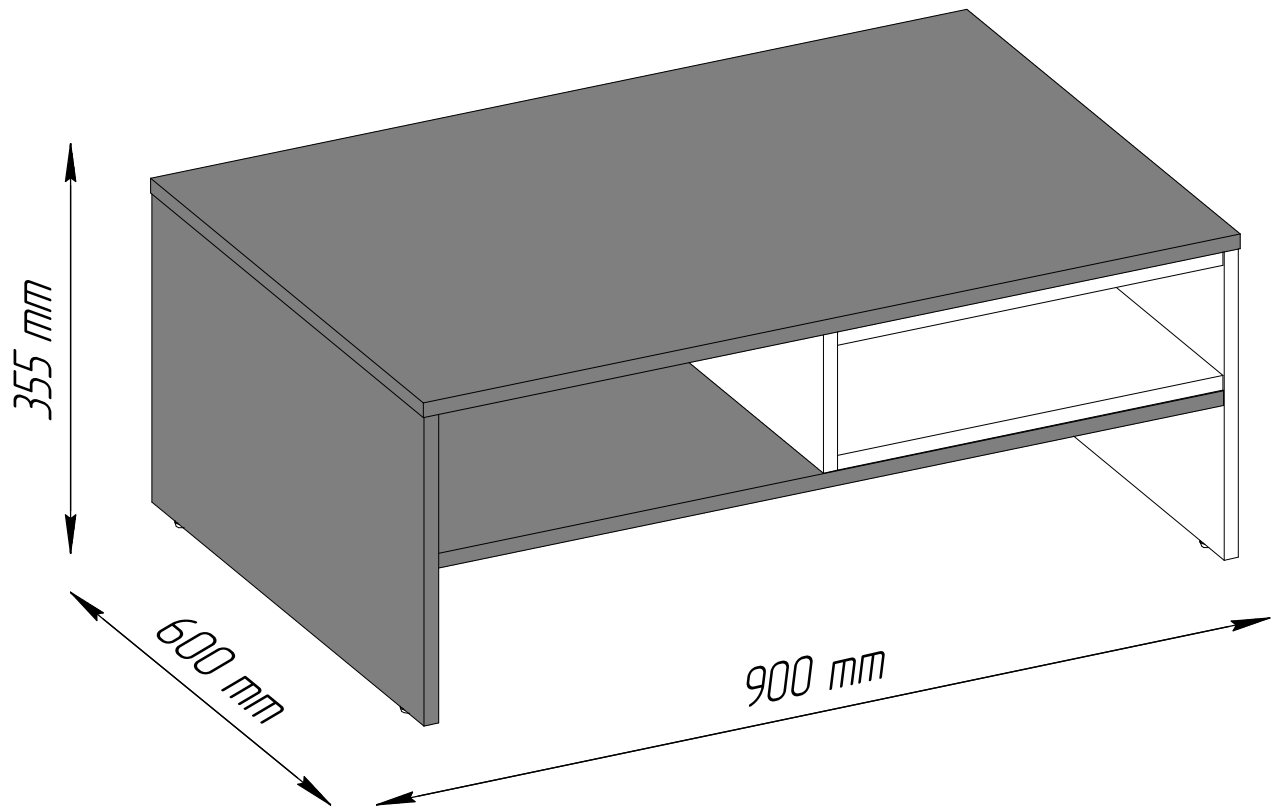

VIGO

Typ T

Element symbol	Measurements				Code	Paket
1	334	598	16	1	1001	1/1
2	595	151	16	1	1005	1/1
3	594	426	16	1	1006	1/1
4	594	426	16	1	1007	1/1
5	334	598	16	1	1002	1/1
6	900	600	16	1	1003	1/1
7	866	596	16	1	1004/2004	1/1