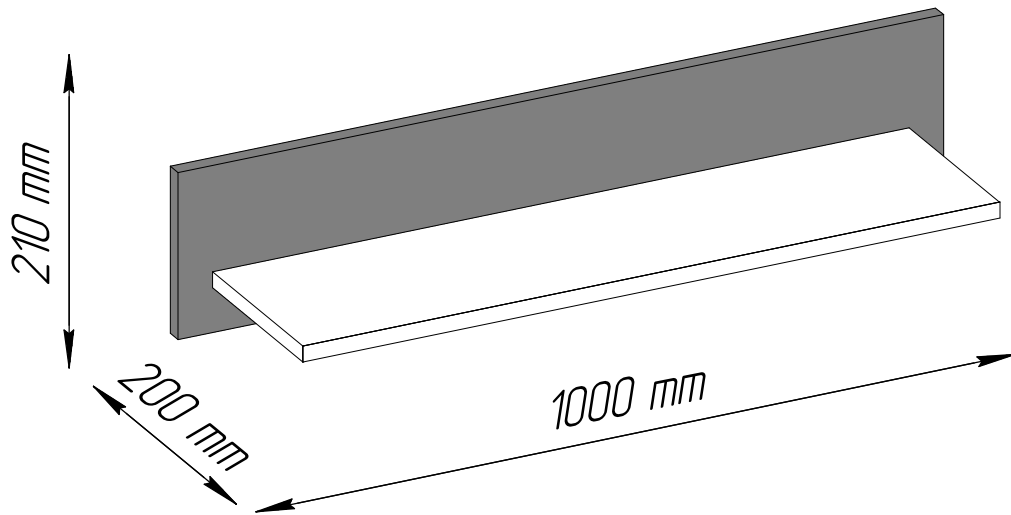

VIGO

Typ U

Element symbol	Measurements				Code	Paket
1	960	184	16	1	1001	1/1
2	1000	210	16	1	1002	1/1