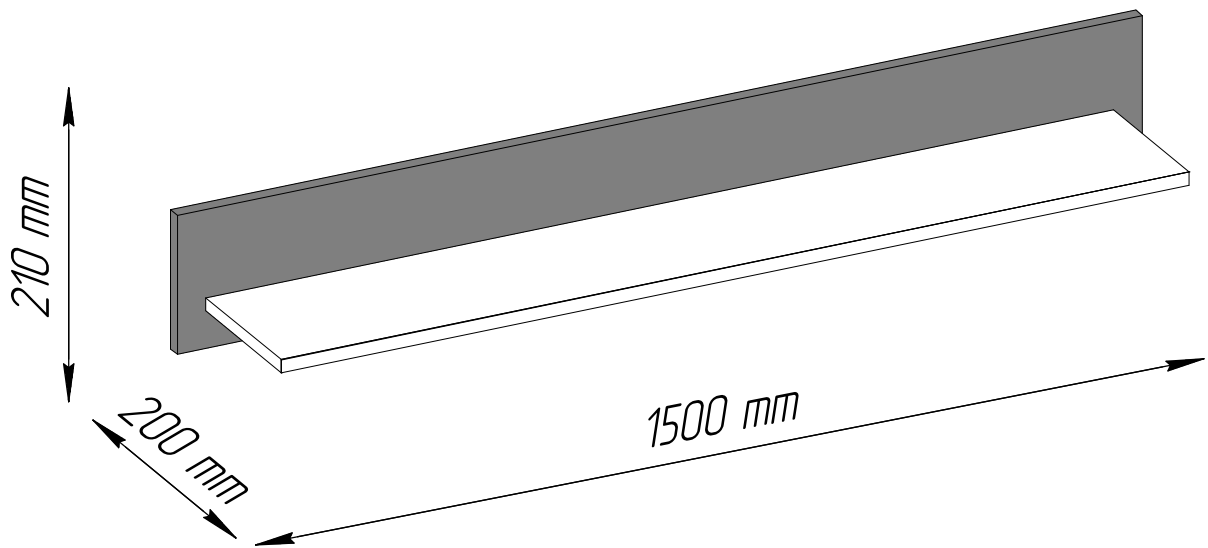

VIGO

Typ D

Element symbol	Measurements				Code	Paket
1	1460	184	16	1	1001	1/1
2	1500	210	16	1	1002	1/1