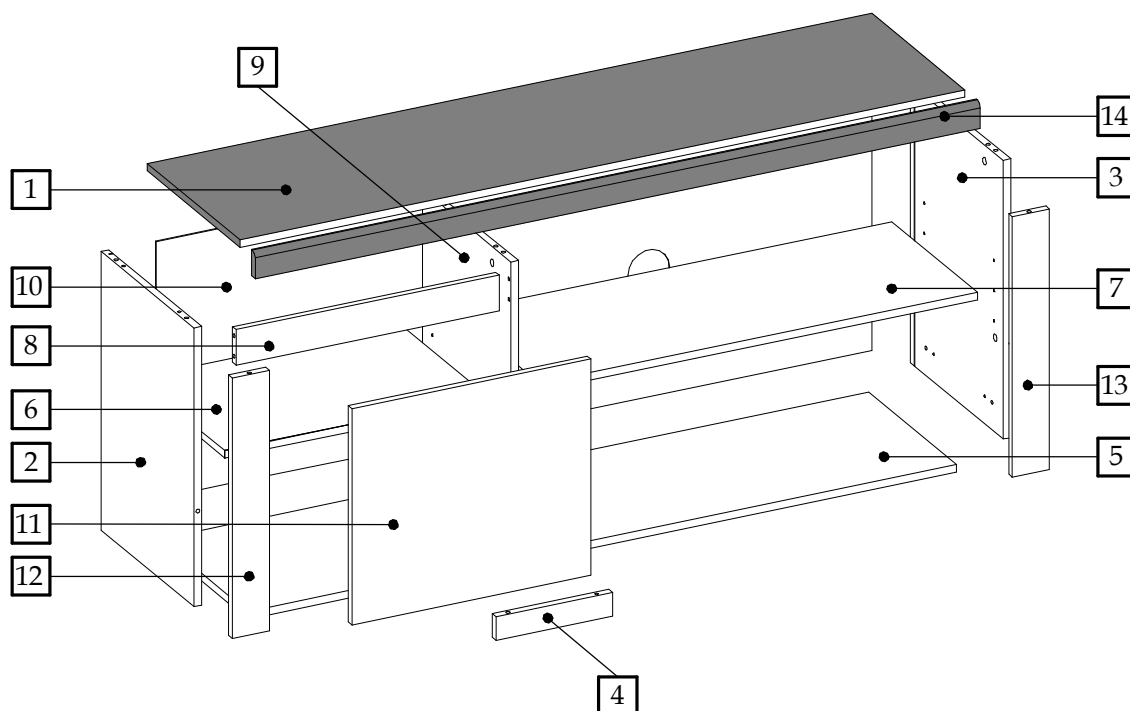

## Typ B

Element symbol	Measurements				Code	Paket
1	1560	399	16	1	1004	1/1
2	589	399	16	1	1002	1/1
3	589	399	16	1	1003	1/1
4	250	50	16	1	1008	1/1
5	1526	379	16	1	1005/2005	1/1
6	566.5	378	16	1	N/A	1/1
7	943.5	378	16	1	N/A	1/1
8	566.5	75	16	1	1035	1/1
9	523	378	16	1	1007/2007	1/1
10	1540	544	3	1	1030_v	1/1
11	516	459	16	1	1003/3001	1/1
12	552	82	16	1	1019/3002	1/1
13	552	82	16	1	1019/3003	1/1
14	1562	56	19	1	1009/3004	1/1