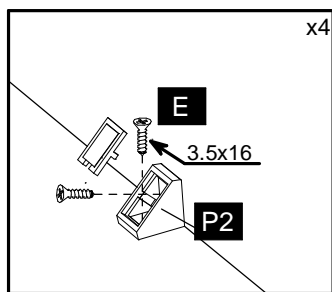

## Typ B

Element symbol	Measurements				Code	Paket
1	1560	399	16	1	1004	1/1
2	589	399	16	1	1002	1/1
3	589	399	16	1	1003	1/1
4	250	50	16	1	1008	1/1
5	1526	379	16	1	1005/2005	1/1
6	566.5	378	16	1	N/A	1/1
7	943.5	378	16	1	N/A	1/1
8	566.5	75	16	1	1035	1/1
9	523	378	16	1	1007/2007	1/1
10	1540	544	3	1	1030_v	1/1
11	516	459	16	1	1003/3001	1/1
12	552	82	16	1	1019/3002	1/1
13	552	82	16	1	1019/3003	1/1
14	1562	56	19	1	1009/3004	1/1

2

3

4

5

6

7

8

9