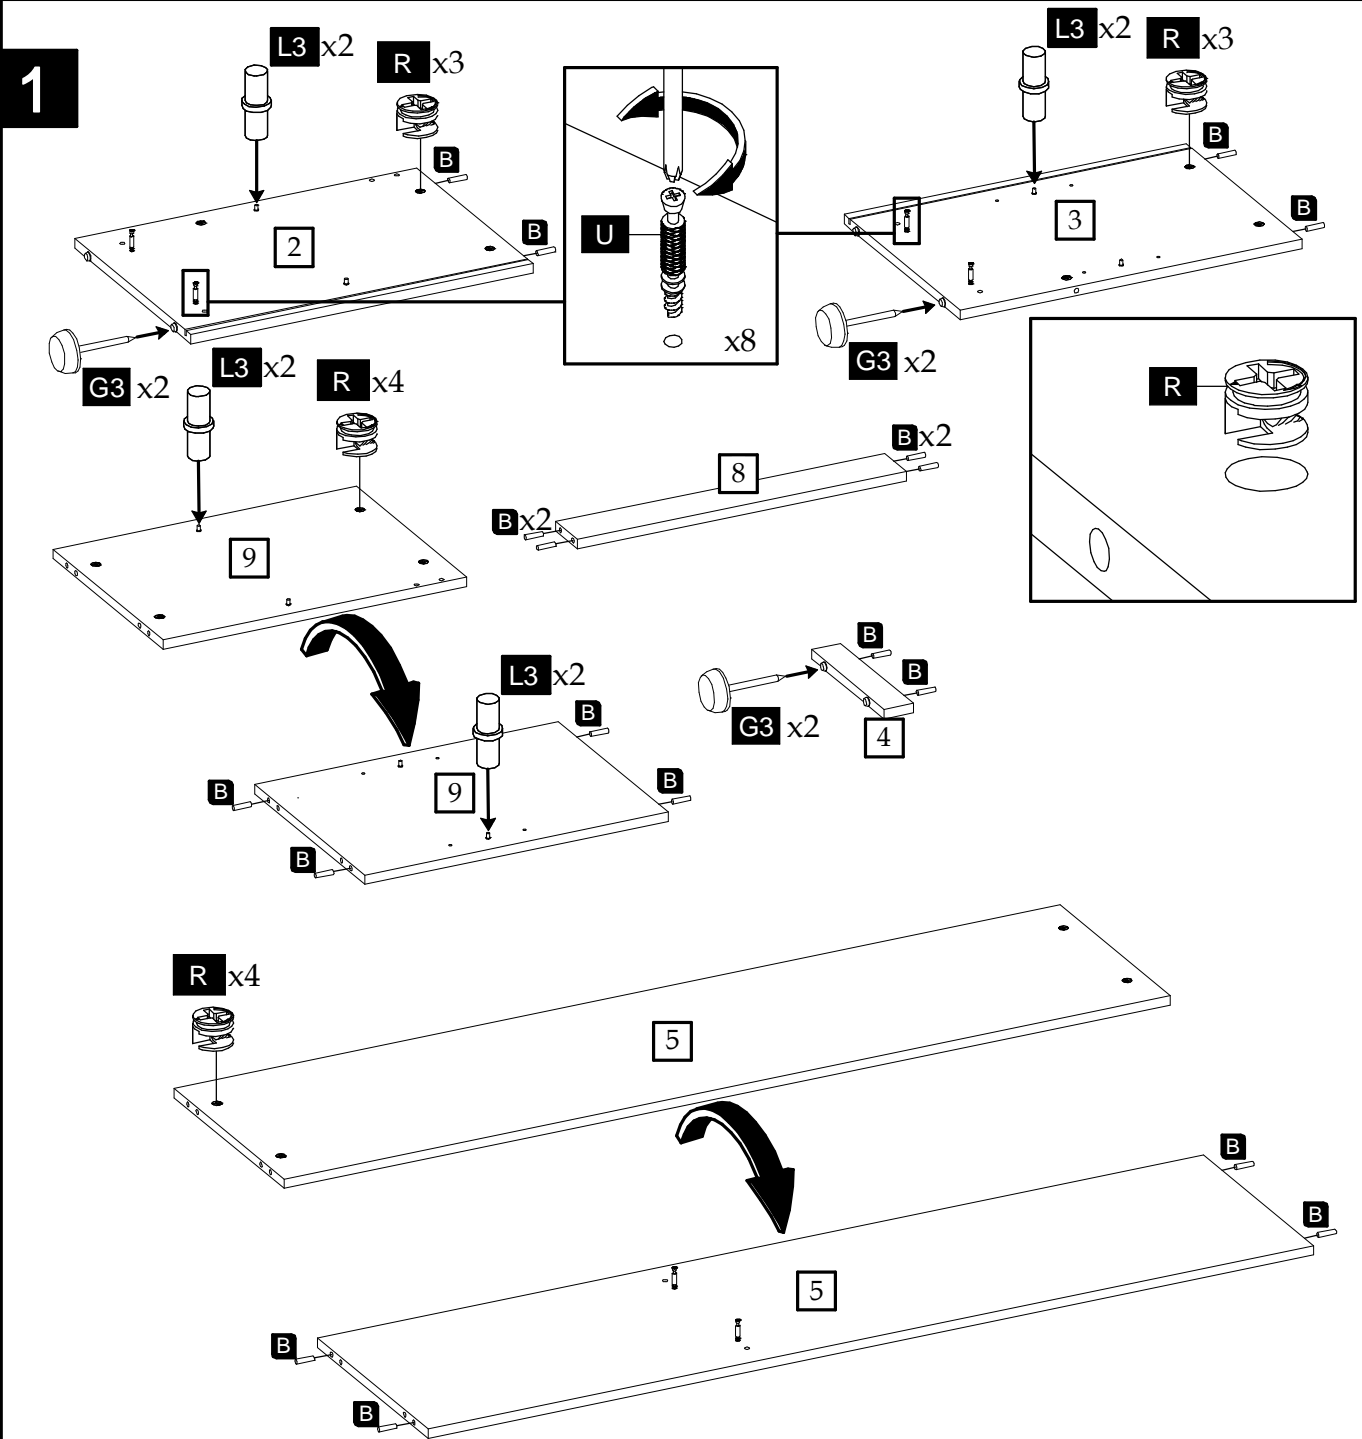

## Typ B

Element symbol	Measurements				Code	Paket
1	1560	399	16	1	1004	1/1
2	589	399	16	1	1002	1/1
3	589	399	16	1	1003	1/1
4	250	50	16	1	1008	1/1
5	1526	379	16	1	1005/2005	1/1
6	566.5	378	16	1	N/A	1/1
7	943.5	378	16	1	N/A	1/1
8	566.5	75	16	1	1035	1/1
9	523	378	16	1	1007/2007	1/1
10	1540	544	3	1	1030_v	1/1
11	516	459	16	1	1003/3001	1/1
12	552	82	16	1	1019/3002	1/1
13	552	82	16	1	1019/3003	1/1
14	1562	56	19	1	1009/3004	1/1

2

3

4

5

6

7

8

9