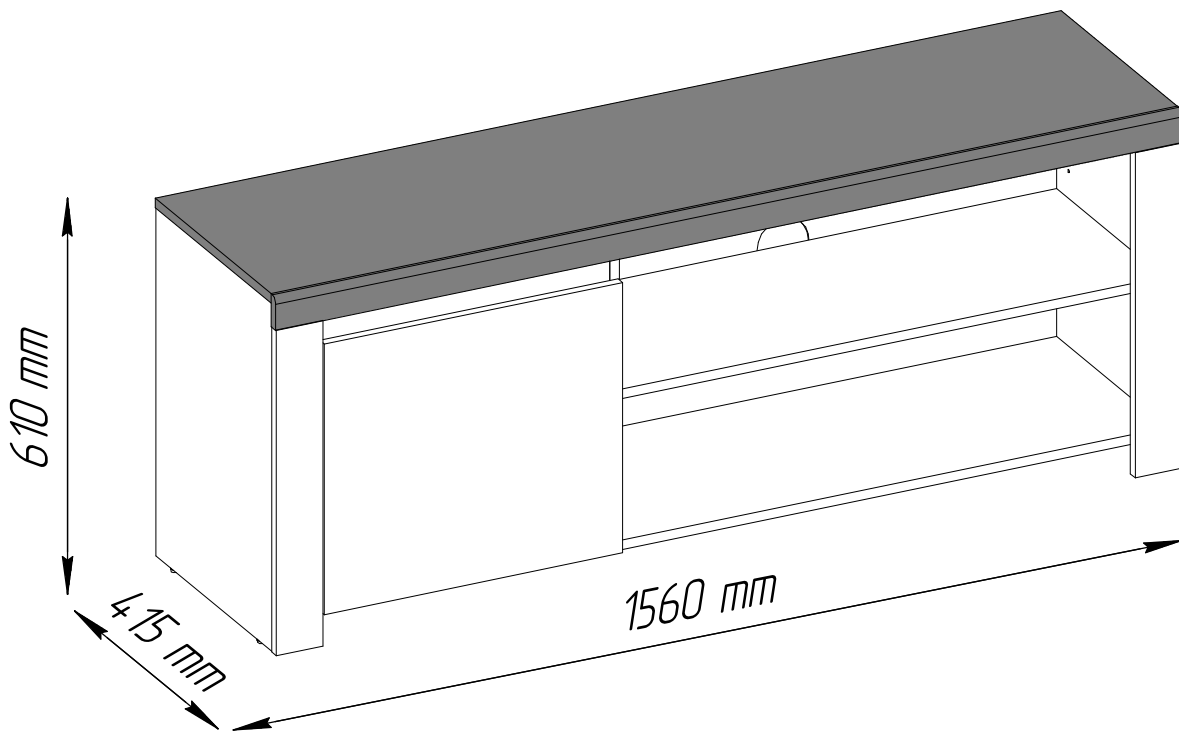

## Typ B

Element symbol	Measurements				Code	Paket
1	1560	399	16	1	1004	1/1
2	589	399	16	1	1002	1/1
3	589	399	16	1	1003	1/1
4	250	50	16	1	1008	1/1
5	1526	379	16	1	1005/2005	1/1
6	566.5	378	16	1	N/A	1/1
7	943.5	378	16	1	N/A	1/1
8	566.5	75	16	1	1035	1/1
9	523	378	16	1	1007/2007	1/1
10	1540	544	3	1	1030_v	1/1
11	516	459	16	1	1003/3001	1/1
12	552	82	16	1	1019/3002	1/1
13	552	82	16	1	1019/3003	1/1
14	1562	56	19	1	1009/3004	1/1