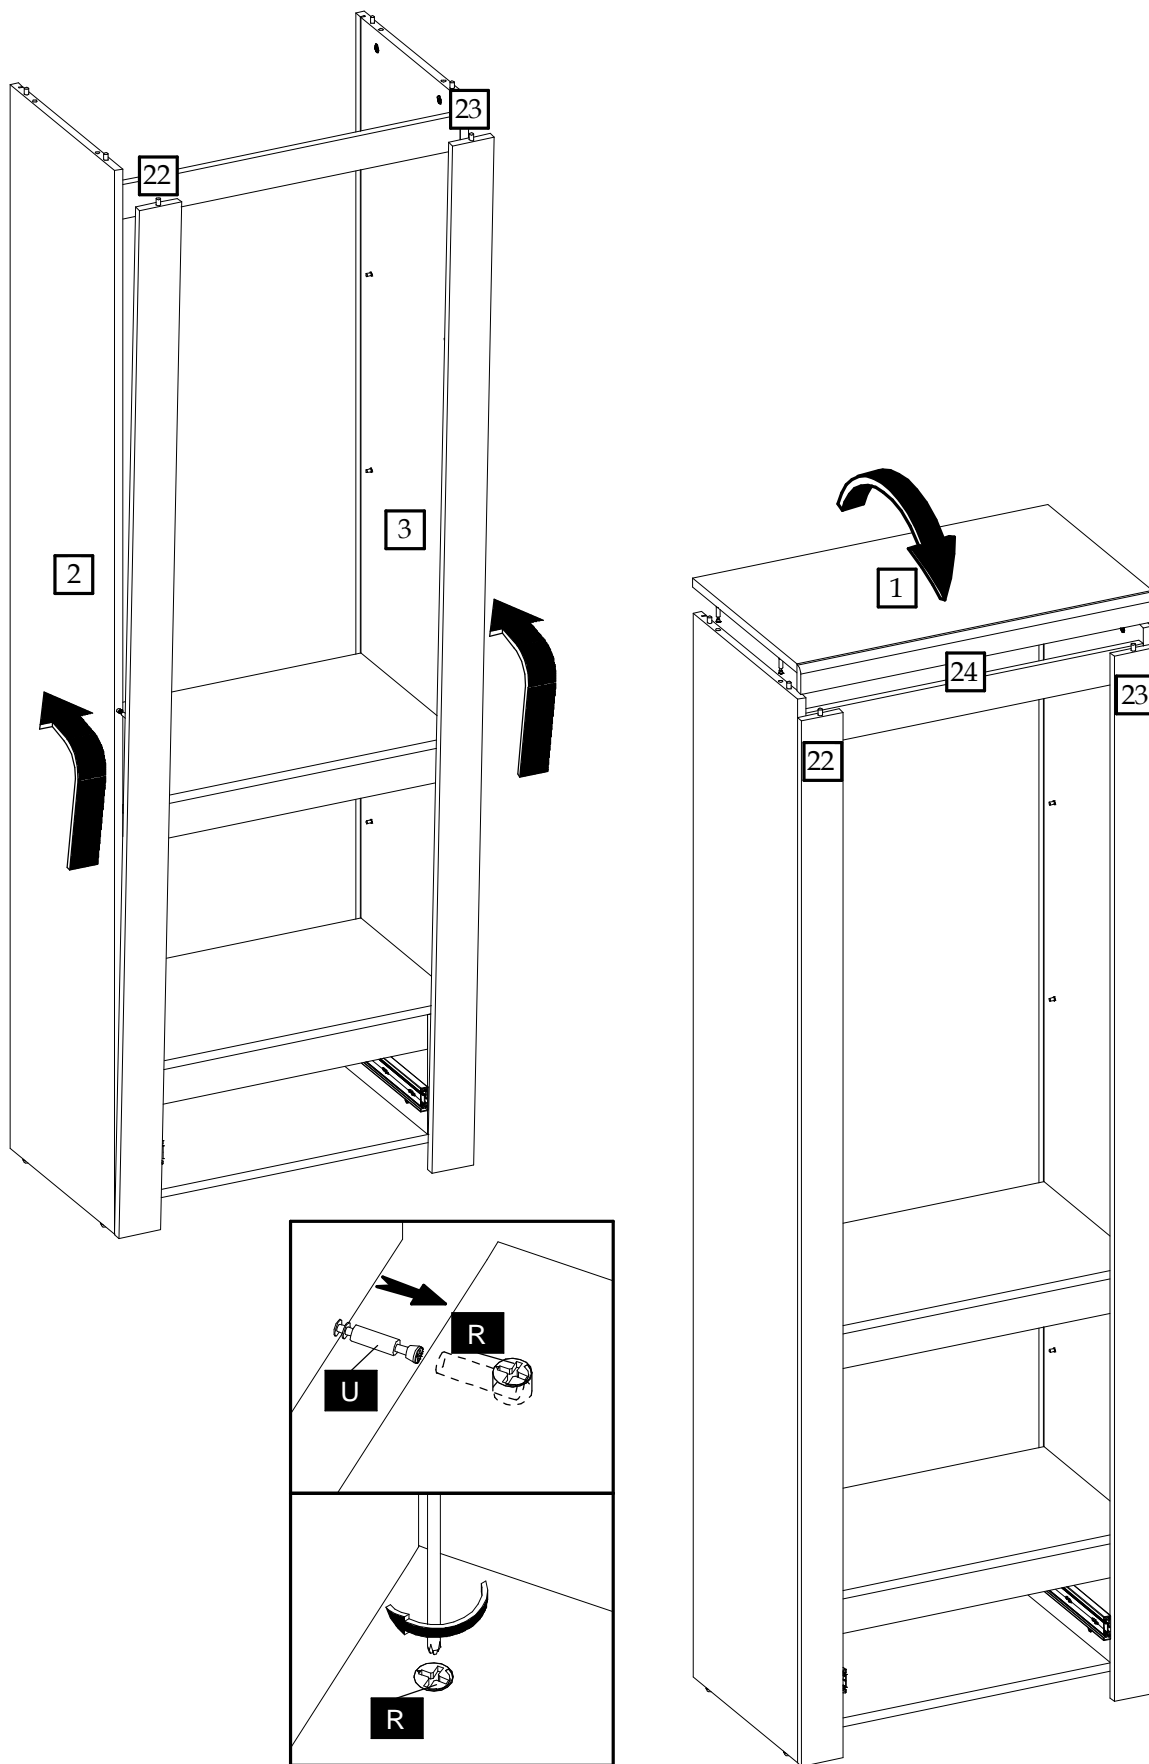

VIGO

Typ A

Element symbol	Measurements				Code	Paket
1	680	399	16	1	1029	1/3
2	1998	399	16	1	1003	1/3
3	1998	399	16	1	1004	1/3
4	646	379	16	1	1005/2005	1/3
5	646	379	16	1	1030	1/3
6	646	379	16	1	1024	1/3
7	224	379	16	1	1031	1/3
8	224	379	16	1	1032	1/3
9	646	365	16	1	N/A	1/3
10	646	65	16	1	1025	1/3
11	646	65	16	1	1039	1/3
12	517	65	16	1	1050	1/3
13	350	100	16	1	1046/2046	1/3
14	459.5	100	16	1	1047	1/3
15	350	100	16	1	1048/2048	1/3
16	491.5	355	3	1	N/A	1/3
17	1953	660	3	1	1020_v	1/3
18	516	202	16	1	1002/3001	2/3
19	516	202	16	1	1002/3002	2/3
20	516	459	16	1	1003/3003	2/3
21	516	202	16	1	1002/3004	2/3
22	1961	82	16	1	1004/3005	1/3
23	1961	82	16	1	1004/3006	1/3
24	682	56	19	1	1005/3007	1/3
25	645	370	6	2	Glass	3/3
26	794	513	4	1	Glass	3/3

2

3

4

5

7

8

9

10