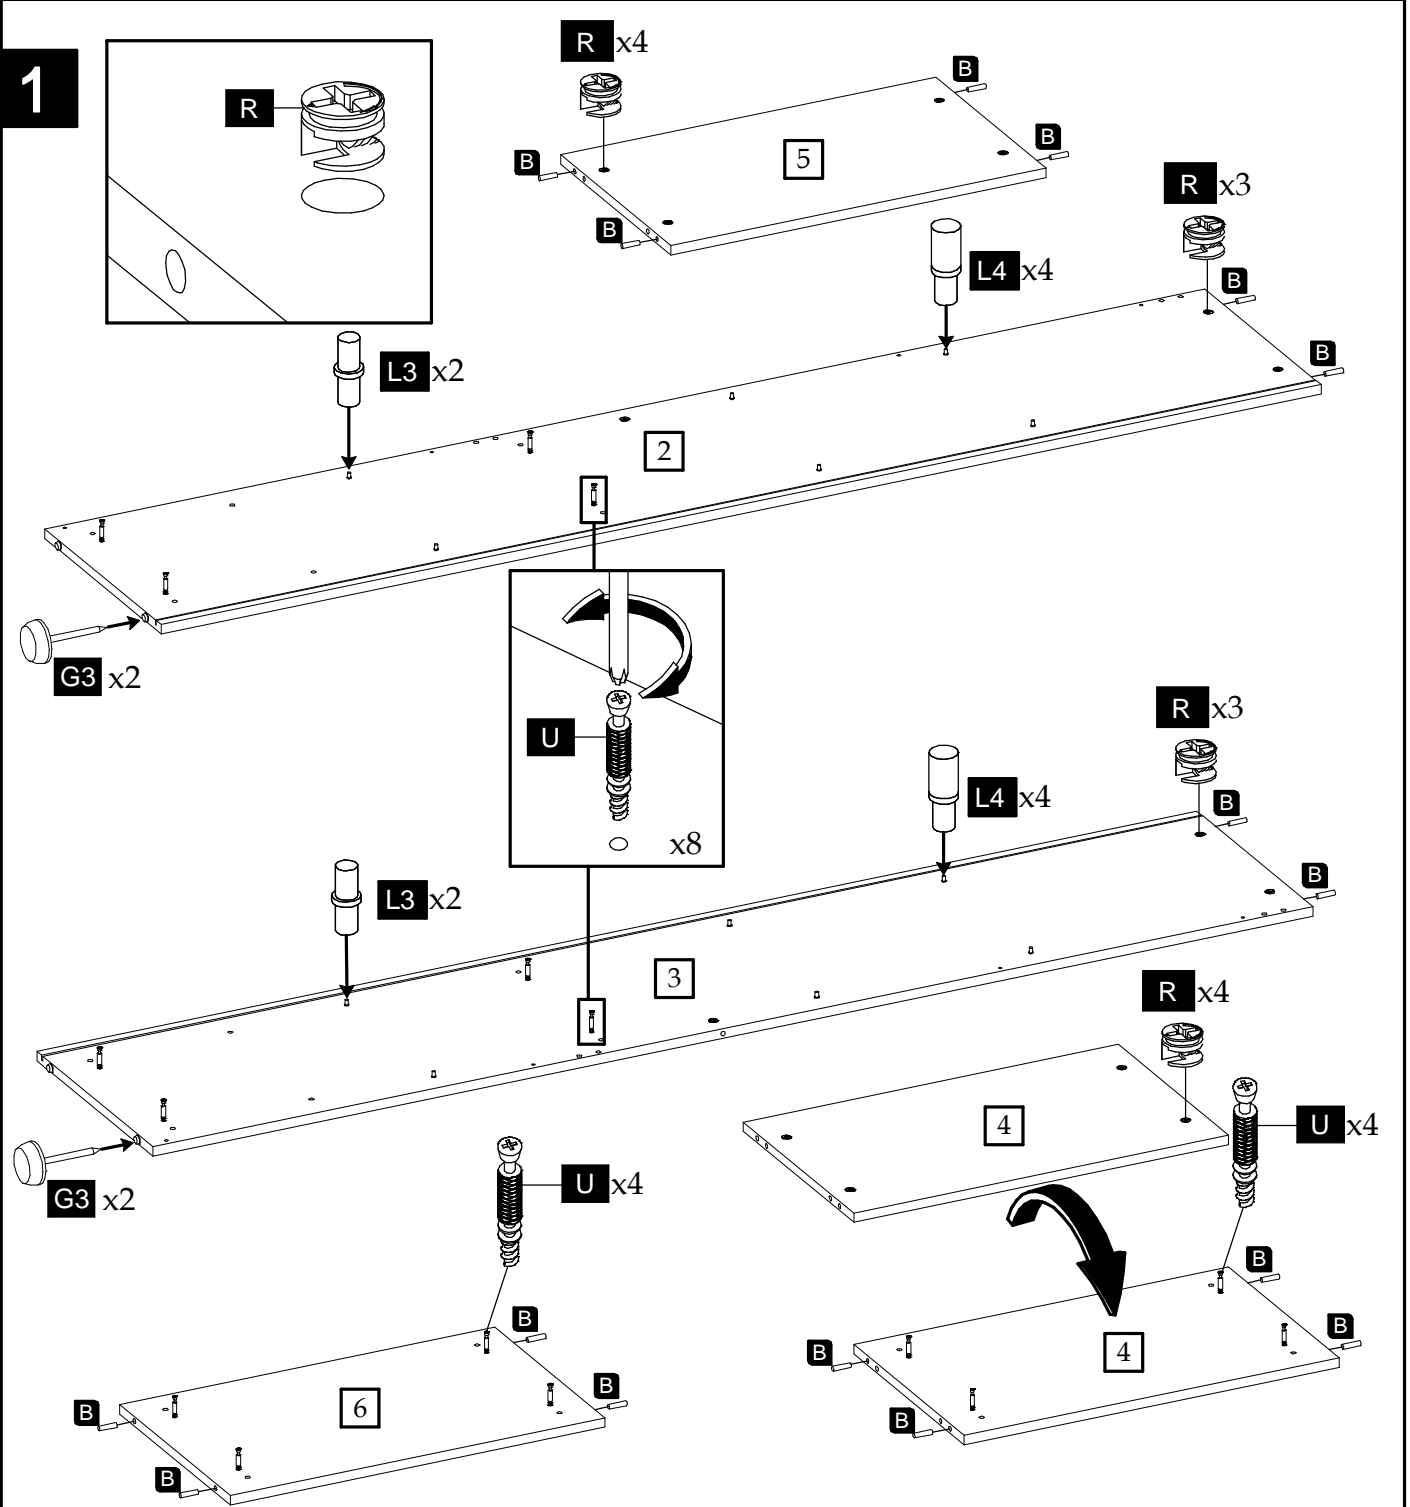

VIGO

Typ A

Element symbol	Measurements				Code	Paket
1	680	399	16	1	1029	1/3
2	1998	399	16	1	1003	1/3
3	1998	399	16	1	1004	1/3
4	646	379	16	1	1005/2005	1/3
5	646	379	16	1	1030	1/3
6	646	379	16	1	1024	1/3
7	224	379	16	1	1031	1/3
8	224	379	16	1	1032	1/3
9	646	365	16	1	N/A	1/3
10	646	65	16	1	1025	1/3
11	646	65	16	1	1039	1/3
12	517	65	16	1	1050	1/3
13	350	100	16	1	1046/2046	1/3
14	459.5	100	16	1	1047	1/3
15	350	100	16	1	1048/2048	1/3
16	491.5	355	3	1	N/A	1/3
17	1953	660	3	1	1020_v	1/3
18	516	202	16	1	1002/3001	2/3
19	516	202	16	1	1002/3002	2/3
20	516	459	16	1	1003/3003	2/3
21	516	202	16	1	1002/3004	2/3
22	1961	82	16	1	1004/3005	1/3
23	1961	82	16	1	1004/3006	1/3
24	682	56	19	1	1005/3007	1/3
25	645	370	6	2	Glass	3/3
26	794	513	4	1	Glass	3/3

2

3

4

5

7

8

9

10