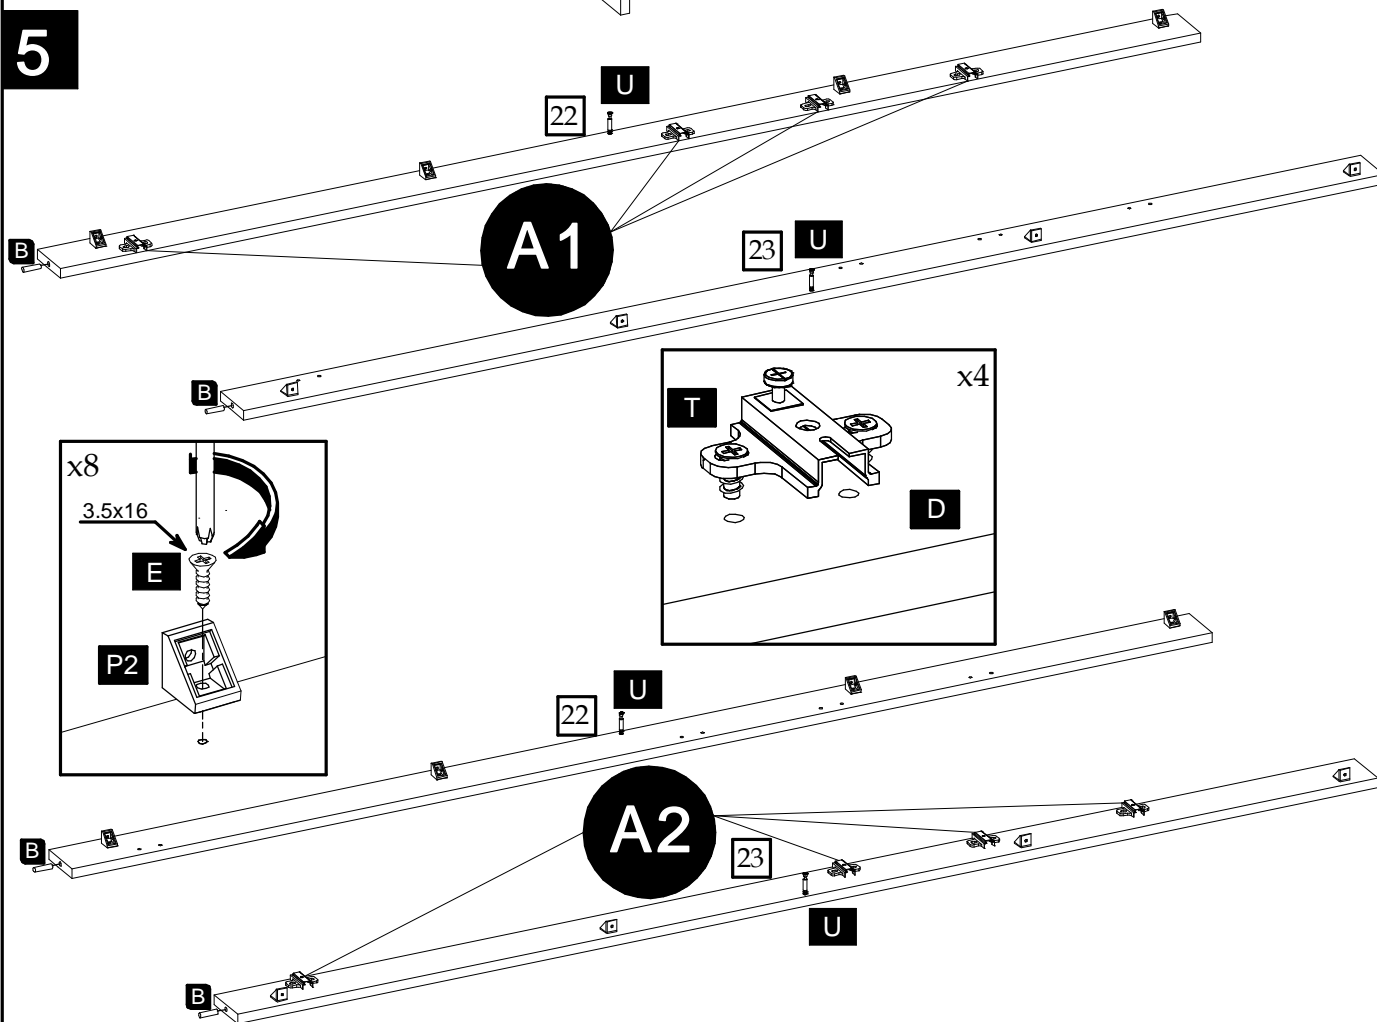

VIGO

Typ A

Element symbol	Measurements				Code	Paket
1	680	399	16	1	1029	1/3
2	1998	399	16	1	1003	1/3
3	1998	399	16	1	1004	1/3
4	646	379	16	1	1005/2005	1/3
5	646	379	16	1	1030	1/3
6	646	379	16	1	1024	1/3
7	224	379	16	1	1031	1/3
8	224	379	16	1	1032	1/3
9	646	365	16	1	N/A	1/3
10	646	65	16	1	1025	1/3
11	646	65	16	1	1039	1/3
12	517	65	16	1	1050	1/3
13	350	100	16	1	1046/2046	1/3
14	459.5	100	16	1	1047	1/3
15	350	100	16	1	1048/2048	1/3
16	491.5	355	3	1	N/A	1/3
17	1953	660	3	1	1020_v	1/3
18	516	202	16	1	1002/3001	2/3
19	516	202	16	1	1002/3002	2/3
20	516	459	16	1	1003/3003	2/3
21	516	202	16	1	1002/3004	2/3
22	1961	82	16	1	1004/3005	1/3
23	1961	82	16	1	1004/3006	1/3
24	682	56	19	1	1005/3007	1/3
25	645	370	6	2	Glass	3/3
26	794	513	4	1	Glass	3/3

2

3

4

5

7

8

9

10