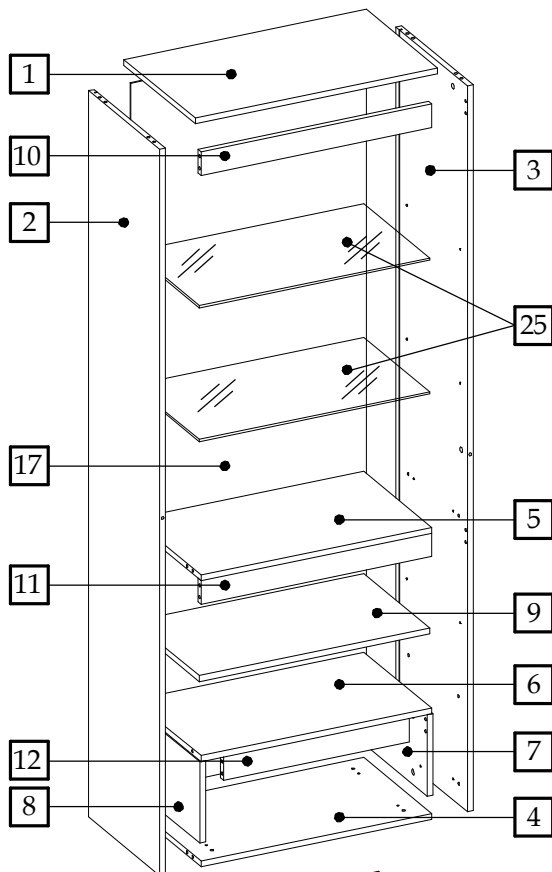

VIGO

Typ A

Element symbol	Measurements				Code	Paket
1	680	399	16	1	1029	1/3
2	1998	399	16	1	1003	1/3
3	1998	399	16	1	1004	1/3
4	646	379	16	1	1005/2005	1/3
5	646	379	16	1	1030	1/3
6	646	379	16	1	1024	1/3
7	224	379	16	1	1031	1/3
8	224	379	16	1	1032	1/3
9	646	365	16	1	N/A	1/3
10	646	65	16	1	1025	1/3
11	646	65	16	1	1039	1/3
12	517	65	16	1	1050	1/3
13	350	100	16	1	1046/2046	1/3
14	459.5	100	16	1	1047	1/3
15	350	100	16	1	1048/2048	1/3
16	491.5	355	3	1	N/A	1/3
17	1953	660	3	1	1020_v	1/3
18	516	202	16	1	1002/3001	2/3
19	516	202	16	1	1002/3002	2/3
20	516	459	16	1	1003/3003	2/3
21	516	202	16	1	1002/3004	2/3
22	1961	82	16	1	1004/3005	1/3
23	1961	82	16	1	1004/3006	1/3
24	682	56	19	1	1005/3007	1/3
25	645	370	6	2	Glass	3/3
26	794	513	4	1	Glass	3/3

2

3

4

5

7

8

9

10