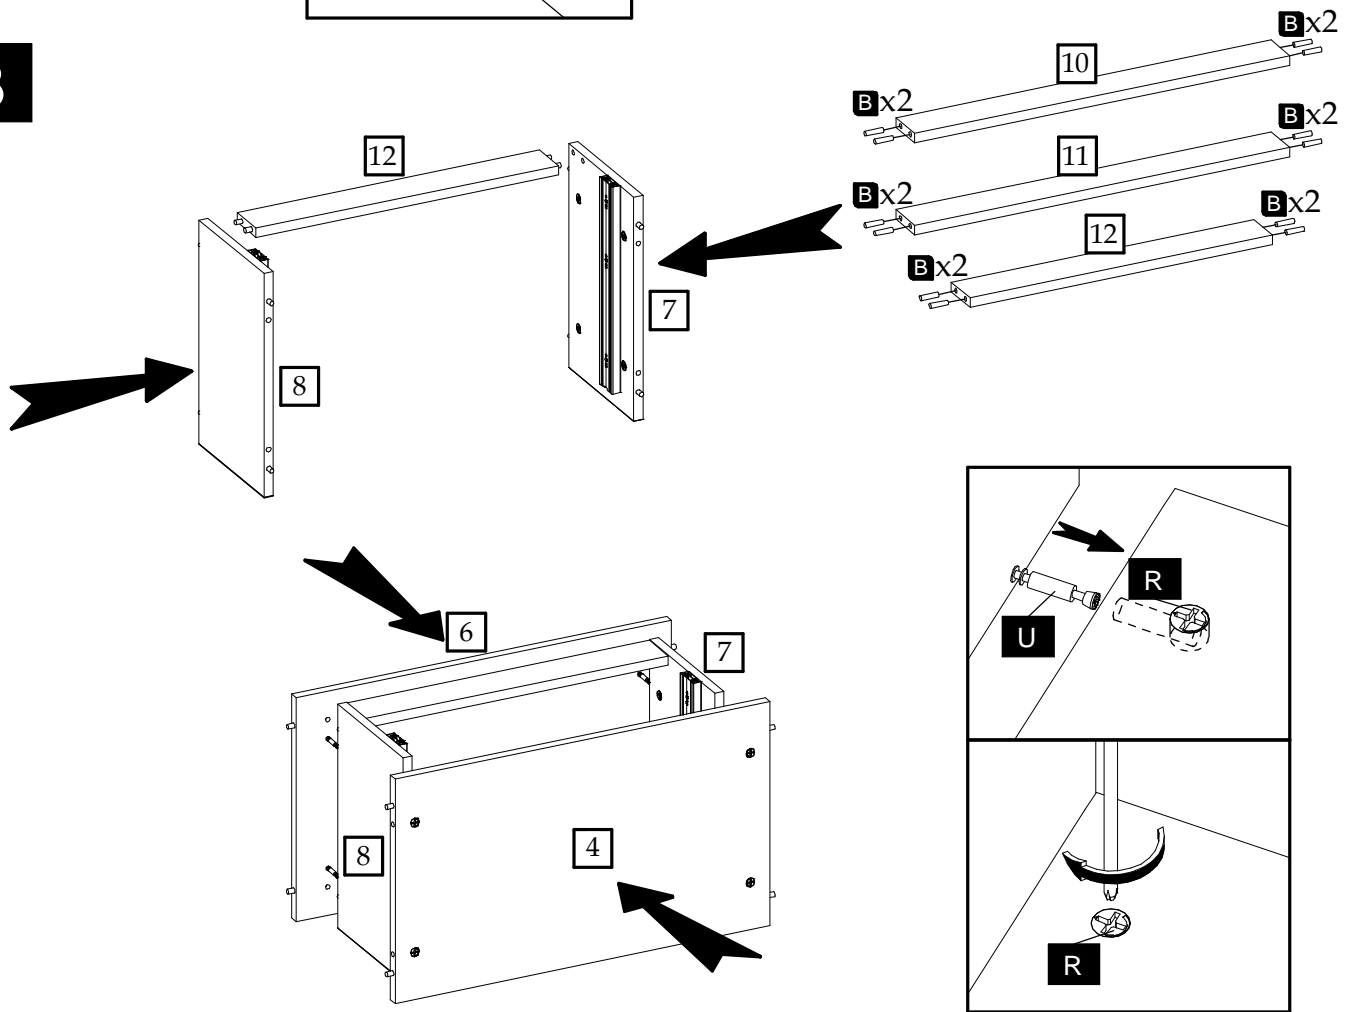

VIGO

Typ A

Element symbol	Measurements				Code	Paket
1	680	399	16	1	1029	1/3
2	1998	399	16	1	1003	1/3
3	1998	399	16	1	1004	1/3
4	646	379	16	1	1005/2005	1/3
5	646	379	16	1	1030	1/3
6	646	379	16	1	1024	1/3
7	224	379	16	1	1031	1/3
8	224	379	16	1	1032	1/3
9	646	365	16	1	N/A	1/3
10	646	65	16	1	1025	1/3
11	646	65	16	1	1039	1/3
12	517	65	16	1	1050	1/3
13	350	100	16	1	1046/2046	1/3
14	459.5	100	16	1	1047	1/3
15	350	100	16	1	1048/2048	1/3
16	491.5	355	3	1	N/A	1/3
17	1953	660	3	1	1020_v	1/3
18	516	202	16	1	1002/3001	2/3
19	516	202	16	1	1002/3002	2/3
20	516	459	16	1	1003/3003	2/3
21	516	202	16	1	1002/3004	2/3
22	1961	82	16	1	1004/3005	1/3
23	1961	82	16	1	1004/3006	1/3
24	682	56	19	1	1005/3007	1/3
25	645	370	6	2	Glass	3/3
26	794	513	4	1	Glass	3/3

2

3

4

5

7

8

9

10