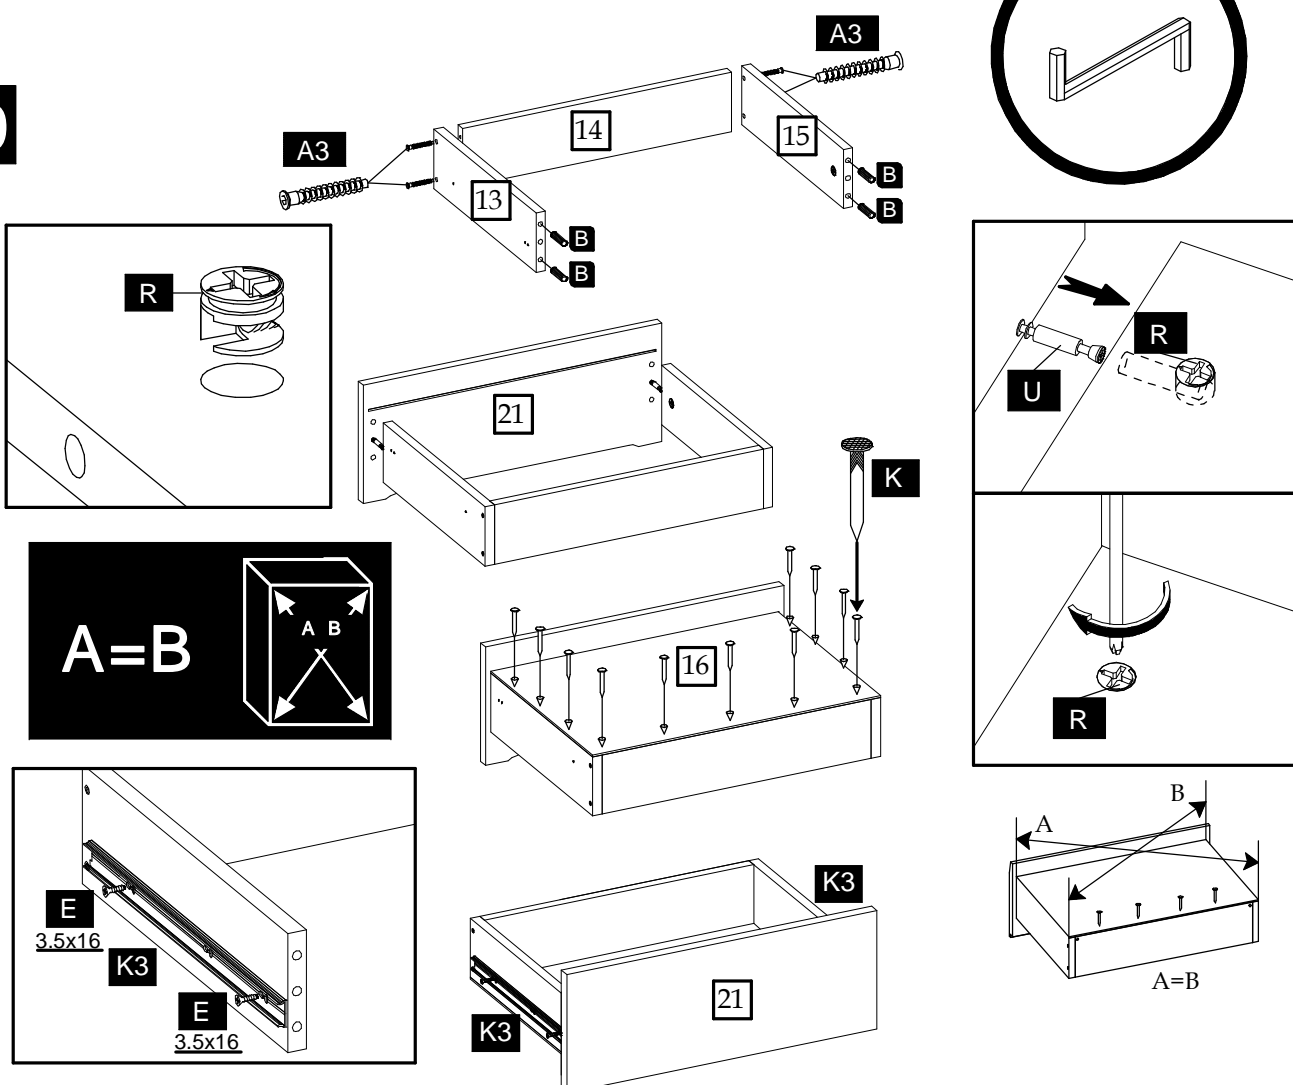

VIGO

Typ A

Element symbol	Measurements				Code	Paket
1	680	399	16	1	1029	1/3
2	1998	399	16	1	1003	1/3
3	1998	399	16	1	1004	1/3
4	646	379	16	1	1005/2005	1/3
5	646	379	16	1	1030	1/3
6	646	379	16	1	1024	1/3
7	224	379	16	1	1031	1/3
8	224	379	16	1	1032	1/3
9	646	365	16	1	N/A	1/3
10	646	65	16	1	1025	1/3
11	646	65	16	1	1039	1/3
12	517	65	16	1	1050	1/3
13	350	100	16	1	1046/2046	1/3
14	459.5	100	16	1	1047	1/3
15	350	100	16	1	1048/2048	1/3
16	491.5	355	3	1	N/A	1/3
17	1953	660	3	1	1020_v	1/3
18	516	202	16	1	1002/3001	2/3
19	516	202	16	1	1002/3002	2/3
20	516	459	16	1	1003/3003	2/3
21	516	202	16	1	1002/3004	2/3
22	1961	82	16	1	1004/3005	1/3
23	1961	82	16	1	1004/3006	1/3
24	682	56	19	1	1005/3007	1/3
25	645	370	6	2	Glass	3/3
26	794	513	4	1	Glass	3/3

2

3

4

5

7

8

9

10