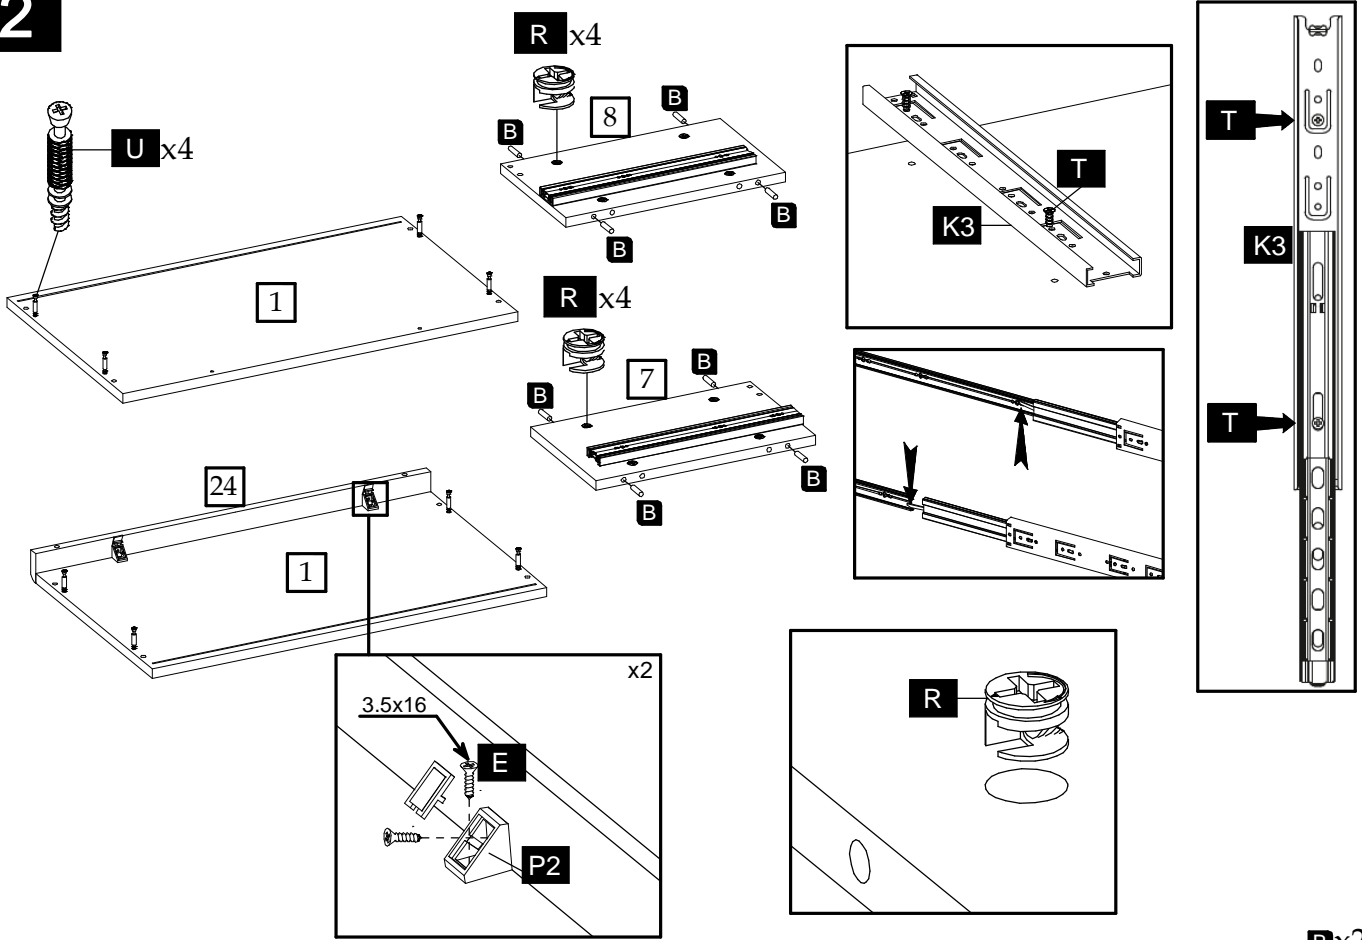

VIGO

Typ A

Element symbol	Measurements				Code	Paket
1	680	399	16	1	1029	1/3
2	1998	399	16	1	1003	1/3
3	1998	399	16	1	1004	1/3
4	646	379	16	1	1005/2005	1/3
5	646	379	16	1	1030	1/3
6	646	379	16	1	1024	1/3
7	224	379	16	1	1031	1/3
8	224	379	16	1	1032	1/3
9	646	365	16	1	N/A	1/3
10	646	65	16	1	1025	1/3
11	646	65	16	1	1039	1/3
12	517	65	16	1	1050	1/3
13	350	100	16	1	1046/2046	1/3
14	459.5	100	16	1	1047	1/3
15	350	100	16	1	1048/2048	1/3
16	491.5	355	3	1	N/A	1/3
17	1953	660	3	1	1020_v	1/3
18	516	202	16	1	1002/3001	2/3
19	516	202	16	1	1002/3002	2/3
20	516	459	16	1	1003/3003	2/3
21	516	202	16	1	1002/3004	2/3
22	1961	82	16	1	1004/3005	1/3
23	1961	82	16	1	1004/3006	1/3
24	682	56	19	1	1005/3007	1/3
25	645	370	6	2	Glass	3/3
26	794	513	4	1	Glass	3/3

2

3

4

5

7

8

9

10