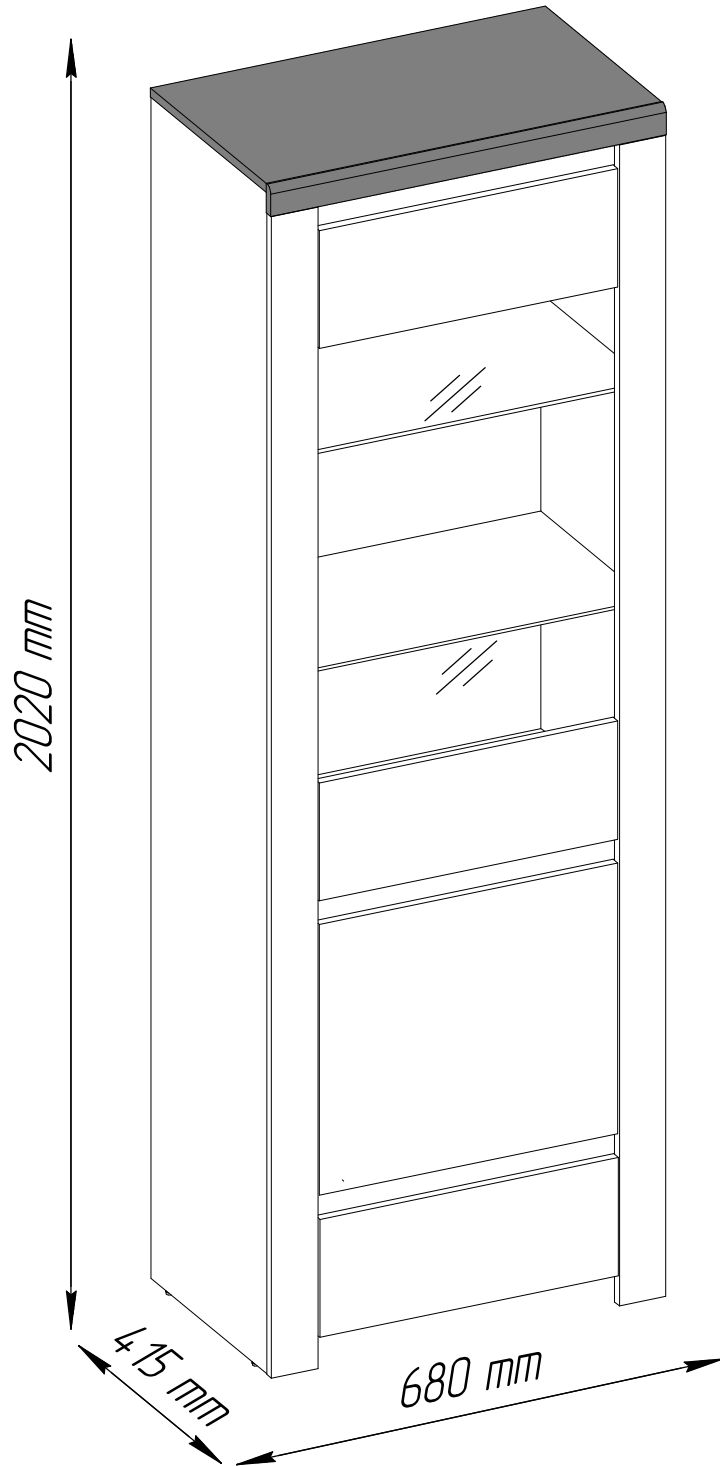

VIGO

Typ A

Element symbol	Measurements				Code	Paket
1	680	399	16	1	1029	1/3
2	1998	399	16	1	1003	1/3
3	1998	399	16	1	1004	1/3
4	646	379	16	1	1005/2005	1/3
5	646	379	16	1	1030	1/3
6	646	379	16	1	1024	1/3
7	224	379	16	1	1031	1/3
8	224	379	16	1	1032	1/3
9	646	365	16	1	N/A	1/3
10	646	65	16	1	1025	1/3
11	646	65	16	1	1039	1/3
12	517	65	16	1	1050	1/3
13	350	100	16	1	1046/2046	1/3
14	459.5	100	16	1	1047	1/3
15	350	100	16	1	1048/2048	1/3
16	491.5	355	3	1	N/A	1/3
17	1953	660	3	1	1020_v	1/3
18	516	202	16	1	1002/3001	2/3
19	516	202	16	1	1002/3002	2/3
20	516	459	16	1	1003/3003	2/3
21	516	202	16	1	1002/3004	2/3
22	1961	82	16	1	1004/3005	1/3
23	1961	82	16	1	1004/3006	1/3
24	682	56	19	1	1005/3007	1/3
25	645	370	6	2	Glass	3/3
26	794	513	4	1	Glass	3/3

2

3

4

5

7

8

9

10